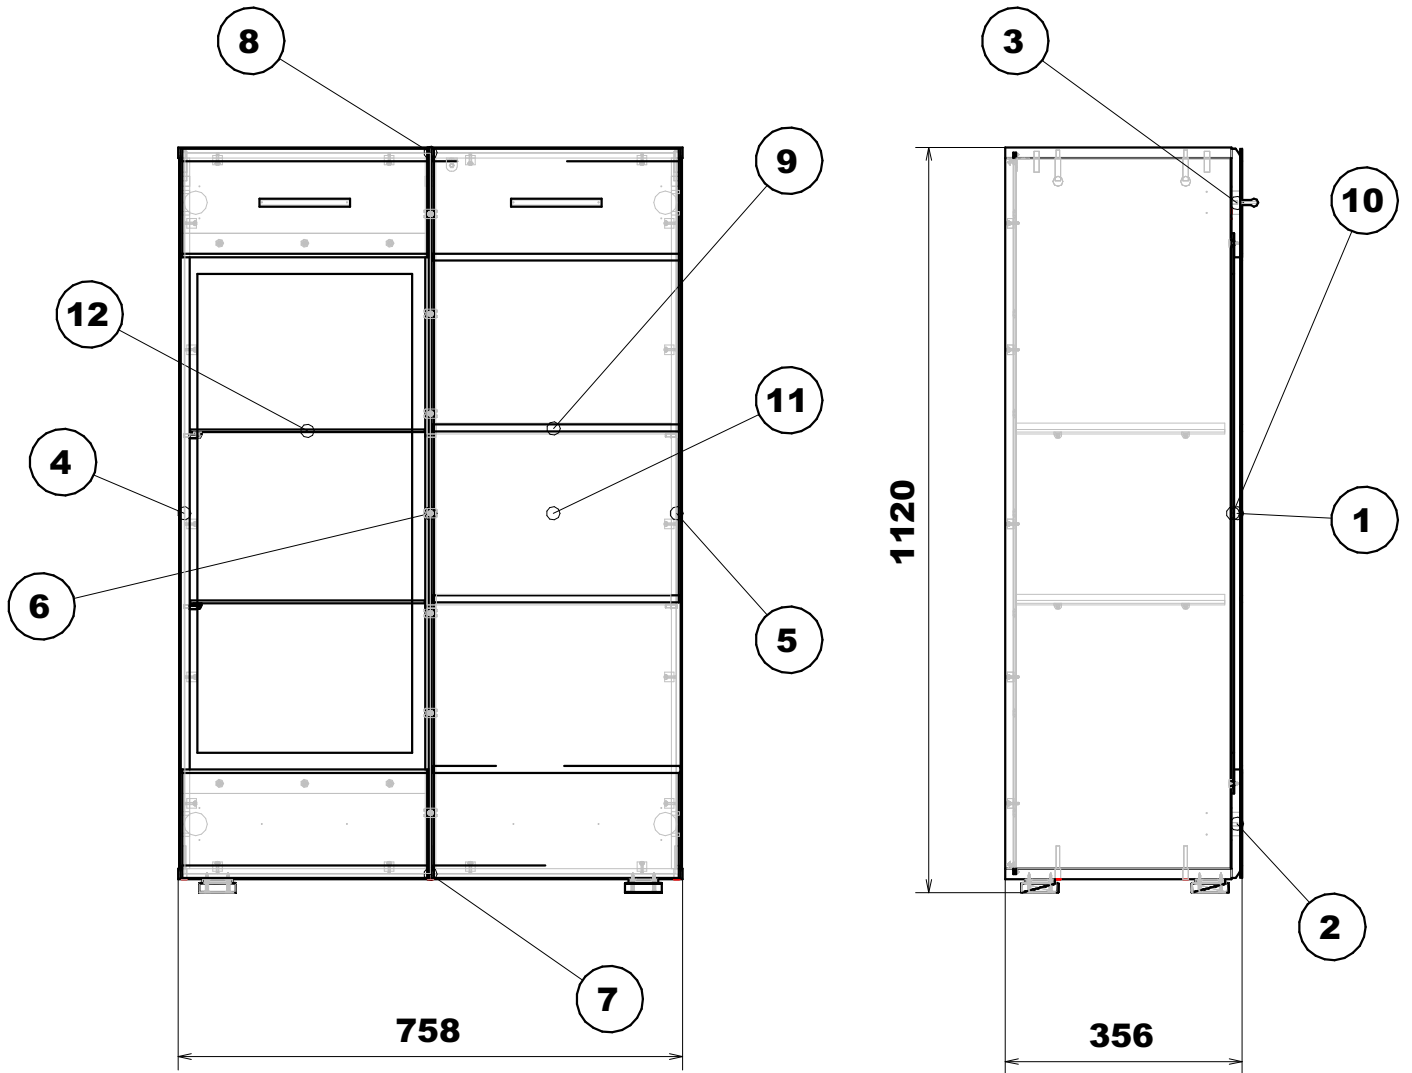

K80 " GLOSS "

№	Dim			Qty
1	1096	374	16	1
2	163	374	16	1
3	163	374	16	1
4	1068	339	16	1
5	1068	339	16	1
6	1068	323	16	1
7	758	340	16	1
8	758	340	16	1
9	352	314	16	2
10	842	373	4	1
11	1082	369	3	2
12	352	314	4	2

KS4 x1 S4		P1 x8 Ø5x16		D1 x9 3,5x16		D2 x6 3,5x16		P2 x8	
EV1 x6 7x50		EV3 x8 6,3x13		D4 x4 4x30		D3 x16 3,5x30			
S1 x6		ZS x2 D18		R4 x2 C-24 (128)		FZ x18			
PN x4		AS x4		WP x6		OP2 x4			
A1 x6 D8x30		D5 x7 3,5x20		U1 x1 20x20		KR x7			