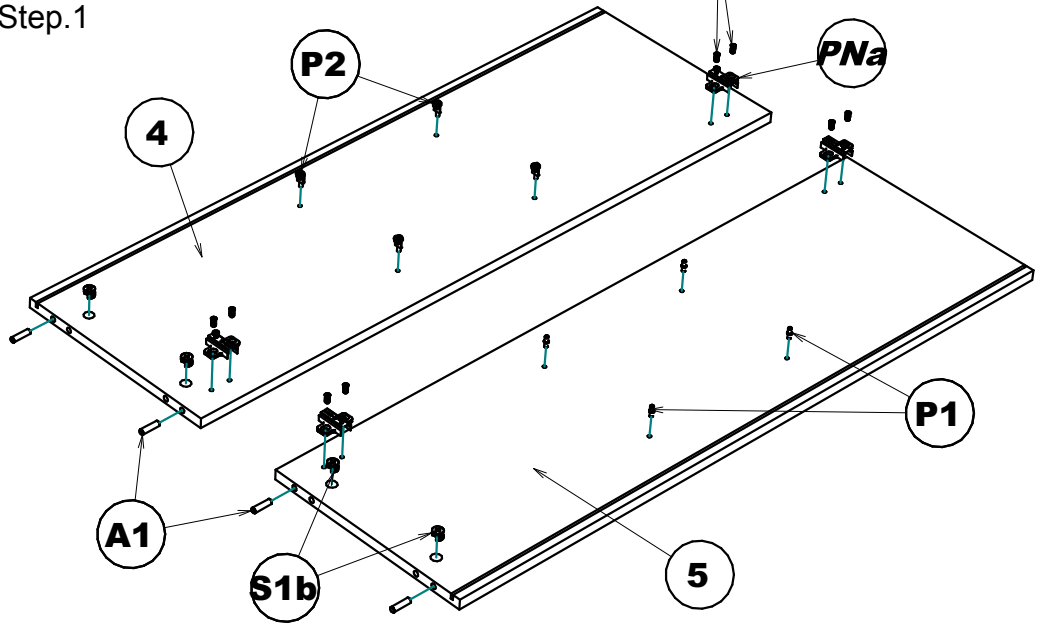

Step.1

Step.2