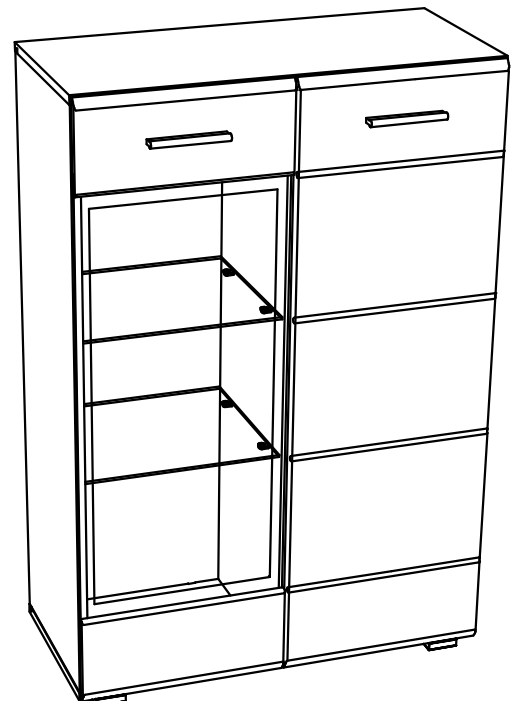

K80 " GLOSS "

№	Dim			Qty
1	1096	374	16	1
2	163	374	16	1
3	163	374	16	1
4	1068	339	16	1
5	1068	339	16	1
6	1068	323	16	1
7	758	340	16	1
8	758	340	16	1
9	352	314	16	2
10	842	373	4	1
11	1082	369	3	2
12	352	314	4	2

KS4 x1 S4		P1 x8 Ø5x16		D1 x9 3,5x16		D2 x6 3,5x16		P2 x8	
EV1 x6 7x50		EV3 x8 6,3x13		D4 x4 4x30		D3 x16 3,5x30			
S1 x6		ZS x2 D18		R4 x2 C-24 (128)		FZ x18			
PN x4		AS x4		WP x6		OP2 x4			
A1 x6 D8x30		D5 x7 3,5x20		U1 x1 20x20		KR x7			