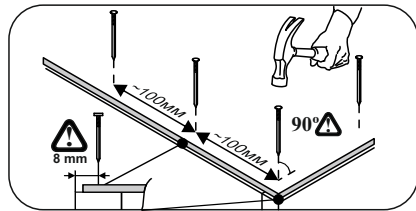

«СТК 1»

1134x1026x493 (ШxВxГ)

Уважаемые покупатели! Идеального качества сборки можно добиться только путем привлечения ПРОФЕССИОНАЛЬНОГО (толкового) сборщика мебели.

Все замечания и пожелания присылайте по адресу mebelesonomu@mail.ru, они будут рассмотрены НЕЗАМЕДЛИТЕЛЬНО.

	
x27	x1
4x30	1,6x25
	
x2	x58
	
x20	x8
	
x6	

1 2 3			
	L=mm		
1	822	493	1 1
2	1026	296	1 1
3	734	296	1 1
4	276	296	1 1
5	296	296	4 1
6	150	734	2 1
7	150	428	1 1
8	150	428	2 1
9	150	428	1 1
10	678	325	1 1
11	342	325	1 1