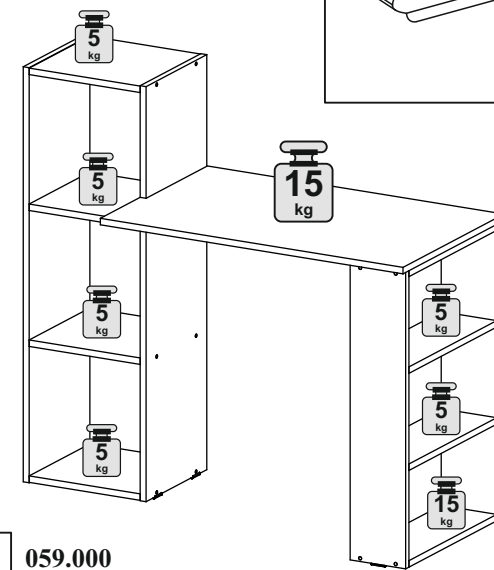

«СТК 1»

1134x1026x493 (ШxВxГ)

Уважаемые покупатели! Идеального качества сборки можно добиться только путем привлечения ПРОФЕССИОНАЛЬНОГО (толкового) сборщика мебели.

Все замечания и пожелания присылайте по адресу mebelesonomu@mail.ru, они будут рассмотрены НЕЗАМЕДЛИТЕЛЬНО.

	
x27	x1
4x30	1,6x25
	
x2	x58
	
x20	x8
	
x6	

1 2 3			
	L=mm		
1	822	493	1 1
2	1026	296	1 1
3	734	296	1 1
4	276	296	1 1
5	296	296	4 1
6	150	734	2 1
7	150	428	1 1
8	150	428	2 1
9	150	428	1 1
10	678	325	1 1
11	342	325	1 1