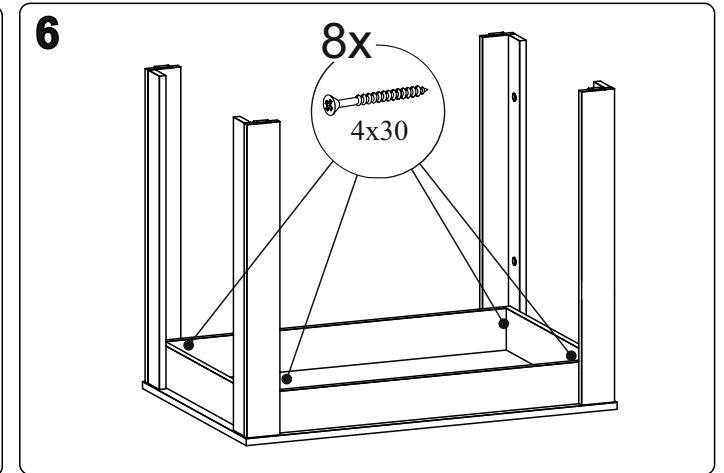

«СО 1»

900x740x600 (ШxВxГ)

Уважаемые покупатели! Идеального качества сборки можно добиться только путем привлечения ПРОФЕССИОНАЛЬНОГО (толкового) сборщика мебели.

Все замечания и пожелания присылайте по адресу mebelesonomu@mail.ru, они будут рассмотрены **НЕЗАМЕДЛИТЕЛЬНО.**

1 2 3	L=mm		≡	⊞
1	900	600	1	1
2	796	100	2	1
3	724	80	2	1
4	724	80	2	1
5	530	100	2	1
6	724	64	2	1
7	724	64	2	1

1 060.000

Установка наконечников