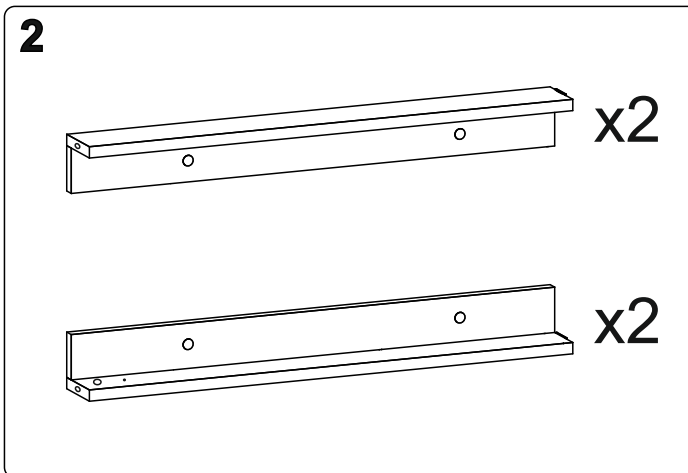

«СО 1»

900x740x600 (ШxВxГ)

Уважаемые покупатели! Идеального качества сборки можно добиться только путем привлечения ПРОФЕССИОНАЛЬНОГО (толкового) сборщика мебели.

Все замечания и пожелания присылайте по адресу mebelesonomu@mail.ru, они будут рассмотрены **НЕЗАМЕДЛИТЕЛЬНО.**

1 2 3	L=mm		≡	⊞
1	900	600	1	1
2	796	100	2	1
3	724	80	2	1
4	724	80	2	1
5	530	100	2	1
6	724	64	2	1
7	724	64	2	1

1 060.000

Установка наконечников