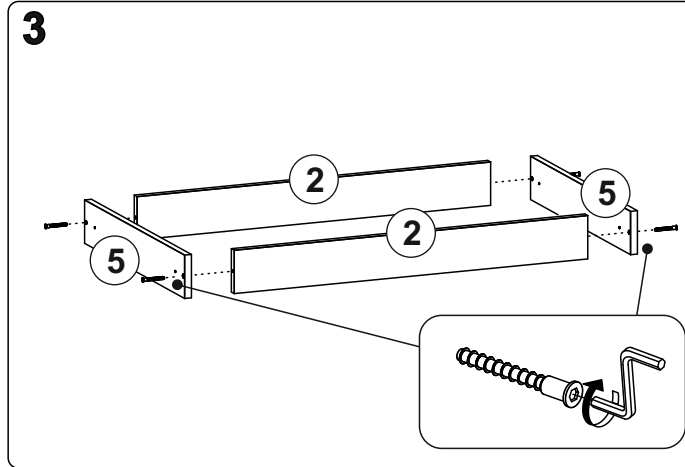

«СО 1»

900x740x600 (ШxВxГ)

Уважаемые покупатели! Идеального качества сборки можно добиться только путем привлечения ПРОФЕССИОНАЛЬНОГО (толкового) сборщика мебели.

Все замечания и пожелания присылайте по адресу mebelesonomu@mail.ru, они будут рассмотрены **НЕЗАМЕДЛИТЕЛЬНО.**

1 2 3	L=mm		≡	⊞
1	900	600	1	1
2	796	100	2	1
3	724	80	2	1
4	724	80	2	1
5	530	100	2	1
6	724	64	2	1
7	724	64	2	1

1 060.000

Установка наконечников