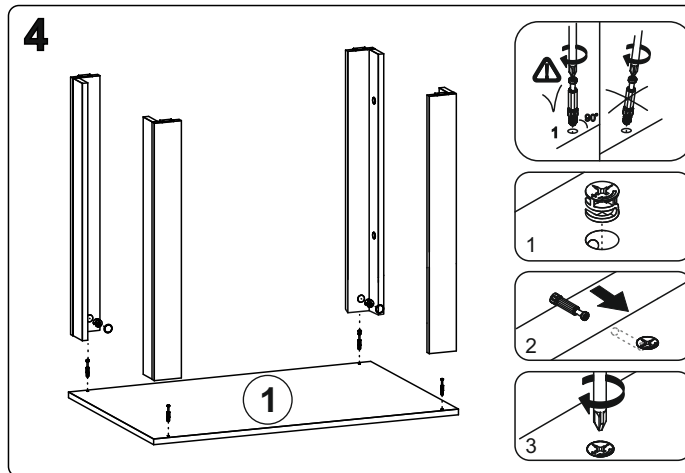

«СО 1»

900x740x600 (ШxВxГ)

Уважаемые покупатели! Идеального качества сборки можно добиться только путем привлечения ПРОФЕССИОНАЛЬНОГО (толкового) сборщика мебели.

Все замечания и пожелания присылайте по адресу mebelesonomu@mail.ru, они будут рассмотрены **НЕЗАМЕДЛИТЕЛЬНО.**

1 2 3	L=mm		≡	⊞
1	900	600	1	1
2	796	100	2	1
3	724	80	2	1
4	724	80	2	1
5	530	100	2	1
6	724	64	2	1
7	724	64	2	1

1 060.000

Установка наконечников