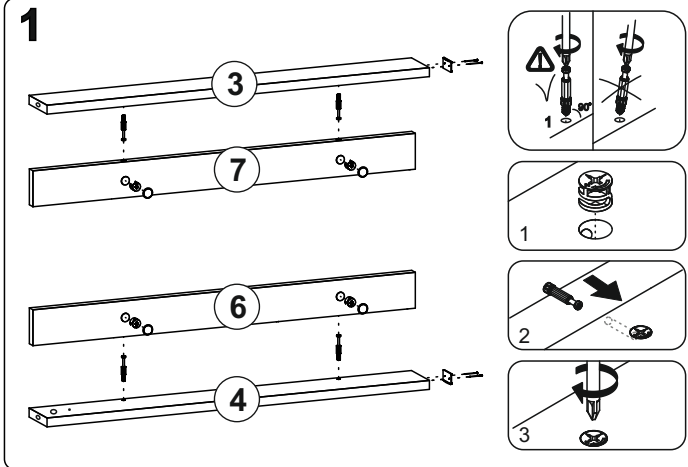

«СО 1»

900x740x600 (ШxВxГ)

Уважаемые покупатели! Идеального качества сборки можно добиться только путем привлечения ПРОФЕССИОНАЛЬНОГО (толкового) сборщика мебели.

Все замечания и пожелания присылайте по адресу mebelesonomu@mail.ru, они будут рассмотрены **НЕЗАМЕДЛИТЕЛЬНО.**

1 2 3	L=mm		≡	⊞
1	900	600	1	1
2	796	100	2	1
3	724	80	2	1
4	724	80	2	1
5	530	100	2	1
6	724	64	2	1
7	724	64	2	1

1 060.000

Установка наконечников