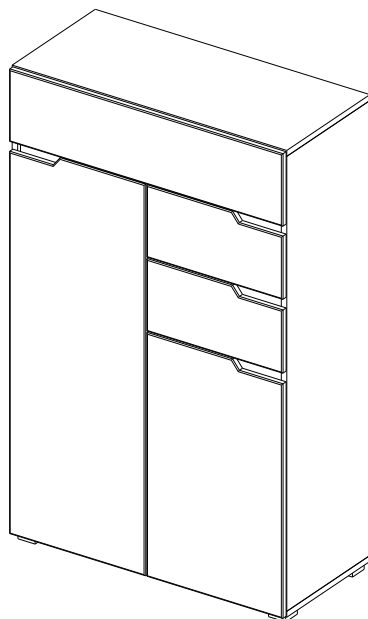

Комод АНТАЛИЯ / Chest of drawers ANTALYA

Код ТН ВЭД ЕАЭС

9403 60 100 1
9403 90 300 0

отрезать
и приклеить

800	1284	376

корпус [24A0BK12518
24A0СК12525
фасад [24A0ФБК12532
24A0ФГК12539

Комплектовочная ведомость/Set package sheet

Упак/ Package	Наименование	Description	Décor		Размер/ Size, mm	Кол-во/ Quantity	№
			Sonoma	Wenge			
1	Фурнитура	Furniture/Cabinetry hardware	-	-	-	1	-
2	Бок левый	Side left	Sonoma	Wenge	1232x356	1	1
	Бок правый	Side right	Sonoma	Wenge	1232x356	1	2
	Бок средний	Side middle	Sonoma	Wenge	1060x356	1	3
	Крыша верхняя	Top high	Sonoma	Wenge	800x356	1	4
	Крыша нижняя	Top low	Sonoma	Wenge	800x356	1	5
	Вязка	Connecting element	Sonoma	Wenge	768x356	1	6
	Полка	Shelves	Sonoma	Wenge	376x356	3	7
	Тяга	Connecting element	Sonoma	Wenge	60x376	4	8
	Деталь ящика	Side drawers	Sonoma	Wenge	100x350	6	9
	Деталь ящика	Side drawers	Sonoma	Wenge	100x319	4	10
	Деталь ящика	Side drawers	Sonoma	Wenge	100x711	2	11
3	ХДФ	Back element	Sonoma	Wenge	350x351	2	16
	ХДФ	Back element	Sonoma	Wenge	350x743	1	17
	ХДФ	Back element	Sonoma	Wenge	1081x396	2	18
	ХДФ	Back element	Sonoma	Wenge	177x796	1	19

Продается отдельно/Sold separately

Упак/ Package	Наименование	Description	Décor		Размер/ Size, mm	Кол-во/ Quantity	№
			White soft	Grafit soft			
1	Панель (с вырезом)	Panel (cut)	White soft	Grafit soft	196x396	2	12
	Панель	Panel			196x796	1	13
	Створка левая	Door left			660x396	1	14
	Створка правая	Door right			1060x396	1	15