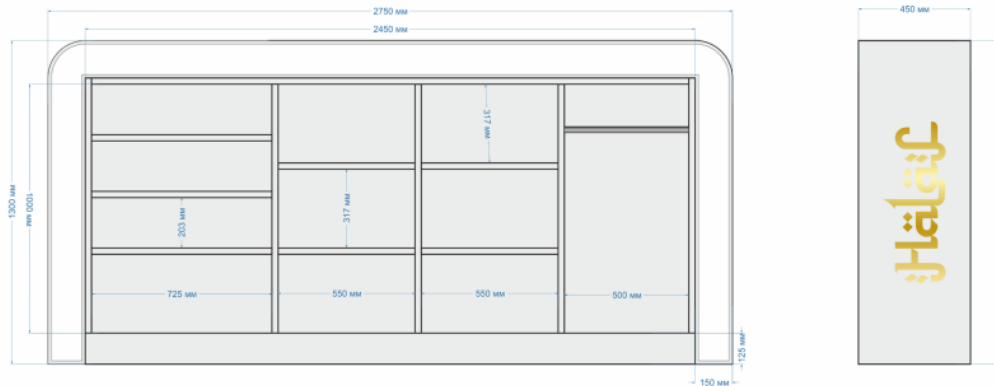

Отдельно стоящая стойка для демонстрации и хранения аксессуаров Halal

ПРИСТЕНОК С ПОЛКАМИ (ОДНОСТОРОННИЙ)

Материал внутренней части: ЛДСП, белый глянец. Верхняя часть: белый глянцевый полистерол. Инкрустированная полоса с подсветкой. Логотип ПВХ толщиной 8 мм с покрытием золотой пленки Ogasal и контражурной подсветкой белого цвета

Ширина: 2750 мм.

Глубина: 450 мм.

Высота: 1300 мм.

Торговое оборудование для фирменного стенда					askona هالال		
Изм.	Лист	№ докум.	Подт.	Дата	Лит	Масса	Масштаб
Разраб.							
Пров.							
Г. контр.					Лист 5	Листов 7	
Н. контр.					Пристенок с полками (односторонний)		
Утв.					2021 г.