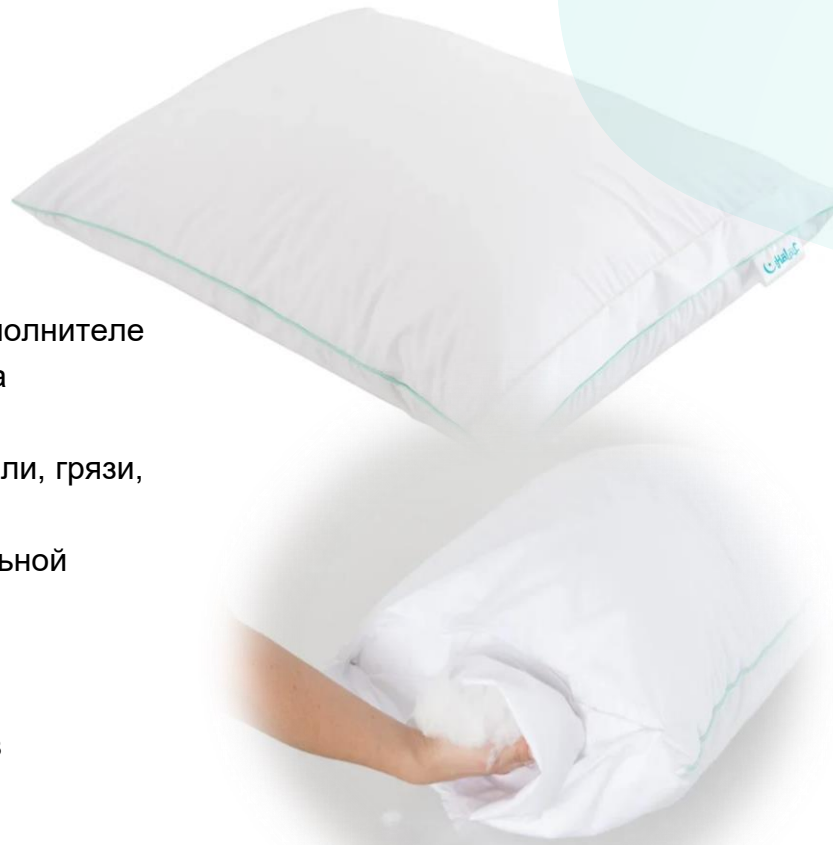

Состав:

Ткань чехла: 100% Tencel

Наполнитель: Аэробамбук (10% волокно бамбука + 90% Полиэфирное волокно)

Размер: 50*70

Высота подушки – 16 см

УНИВЕРСАЛЬНАЯ

3290 руб.

Подушка Matin