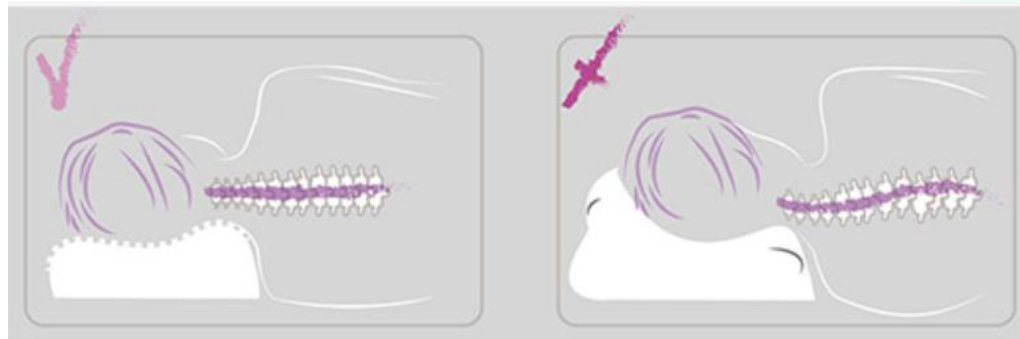

Аксессуары

Подушка — правильная поддержка головы

Преимущества подушек — они заботятся о здоровье, обеспечивая правильное положение шейного отдела позвоночника в течение всего сна, не допускают передавливания сосудов, что в свою очередь является хорошей профилактикой головных болей и мигреней, а также плохого засыпания и неважного самочувствия. При использовании неправильной подушки ухудшается самочувствие клиента, даже хороший матрас не исправит этой ситуации.