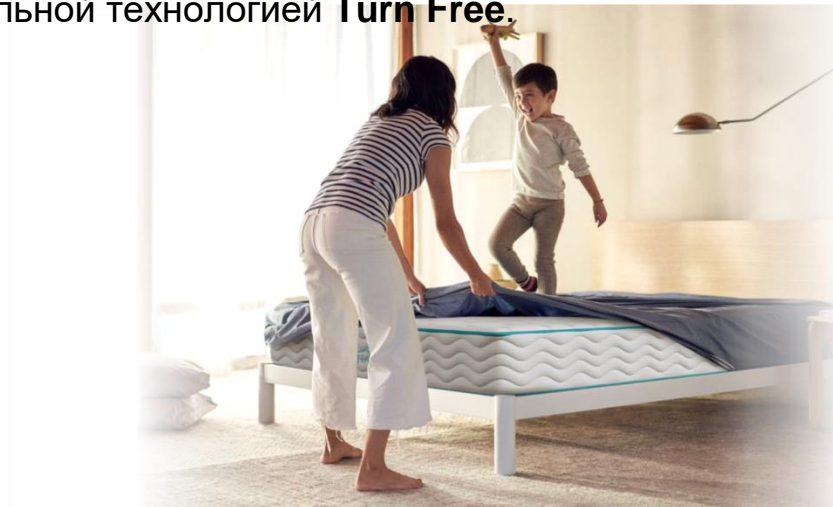

Высокообъемный трикотаж, стеганный на полиэфирном волокне и пене ORTO FOAM

- придает дополнительную мягкость
- делает сон здоровым, продуктивным
- прекрасно пропускает воздух и отводит лишнее тепло, что позволяет наслаждаться сном всей ночью, не просыпаться от жары

Рисунок стежки – зональная волна:

- обеспечивает массажные эффект
- расслабление мышц и связок

HALAL. Уникальная технология Turn Free

Категорически запрещено переворачивание матраса (голова-ноги). Матрас должен оставаться в первоначальном положении в течении всего срока эксплуатации. Поэтому компания ASKONA разработала коллекцию односторонних матрасов с уникальной технологией **Turn Free**.