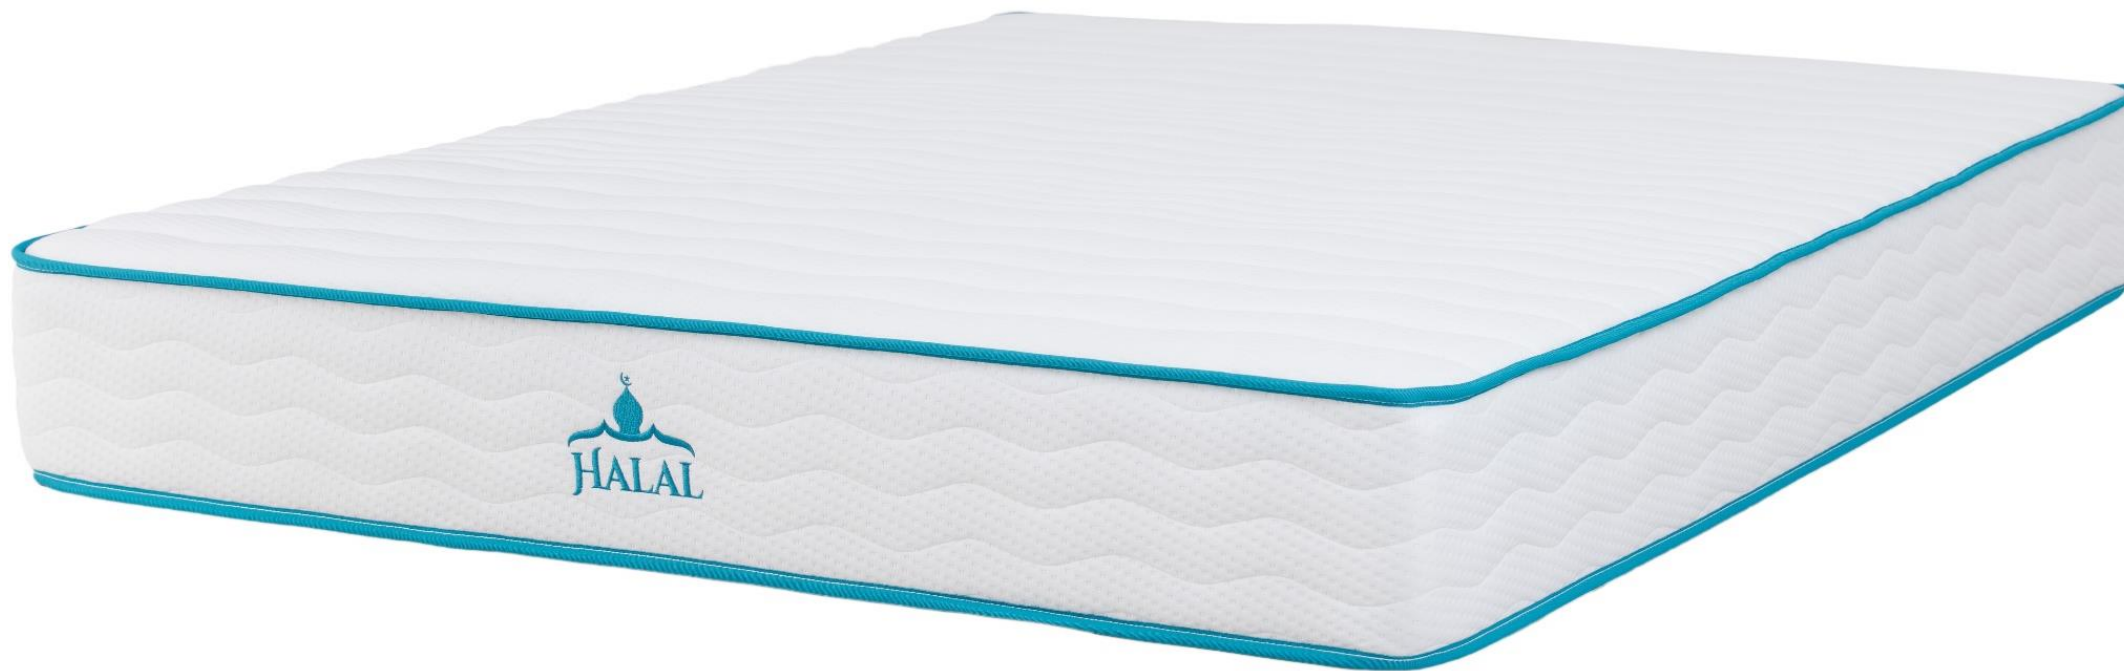

высота
27 см

жесткость
высокая

нагрузка
свыше 140 кг

гарантия
25 лет

هالال

HALAL. Внешний вид Vakim и Naum

HALAL. Техническая документация матраса

Паспорт HALAL