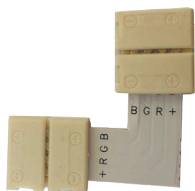

Соединители коннекторы для светодиодной ленты 12/24V

Feron

LD184, LD185, LD186 (23131, 23132 23133)

Угловой соединитель для светодиодной ленты (SMD2835/8мм)

Угловой соединитель для светодиодной ленты (SMD5050/10мм)

Угловой соединитель для светодиодной ленты (SMD5050 RGB/10мм)

LD106, LD102, LD182 (23070, 23069, 23068)

Соединитель для светодиодной ленты (SMD5050 RGB/10мм)

Соединитель для светодиодной ленты (SMD5050/10мм)

Соединитель для светодиодной ленты (SMD2835/8мм)

Все варианты для быстрого и надежного соединения лент без применения пайки

Feron.ru