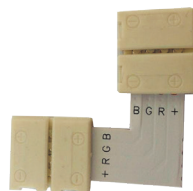

Соединители коннекторы для светодиодной ленты 12/24V

Feron

LD184, LD185, LD186 (23131, 23132 23133)

Угловой соединитель для светодиодной ленты (SMD2835/8мм)

Угловой соединитель для светодиодной ленты (SMD5050/10мм)

Угловой соединитель для светодиодной ленты (SMD5050 RGB/10мм)

LD106, LD102, LD182 (23070, 23069, 23068)

Соединитель для светодиодной ленты (SMD5050 RGB/10мм)

Соединитель для светодиодной ленты (SMD5050/10мм)

Соединитель для светодиодной ленты (SMD2835/8мм)

Все варианты для быстрого и надежного соединения лент без применения пайки

Feron.ru