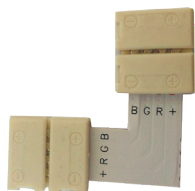

Соединители коннекторы для светодиодной ленты 12/24V

Feron

LD184, LD185, LD186 (23131, 23132 23133)

Угловой соединитель для светодиодной ленты (SMD2835/8мм)

Угловой соединитель для светодиодной ленты (SMD5050/10мм)

Угловой соединитель для светодиодной ленты (SMD5050 RGB/10мм)

LD106, LD102, LD182 (23070, 23069, 23068)

Соединитель для светодиодной ленты (SMD5050 RGB/10мм)

Соединитель для светодиодной ленты (SMD5050/10мм)

Соединитель для светодиодной ленты (SMD2835/8мм)

Все варианты для быстрого и надежного соединения лент без применения пайки

Feron.ru