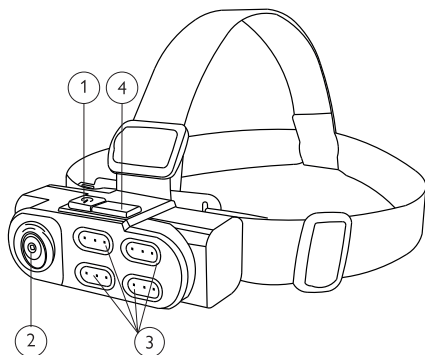

1. Кнопка Вкл/Выкл/Переключение режимов
2. XPE светодиода
3. 4 COB светодиода
4. Micro-USB вход

Комплектация:

Налобный фонарь	1 шт
Кабель USB-Micro-USB	1 шт
Инструкция по эксплуатации	1 шт

Рекомендации по эксплуатации: