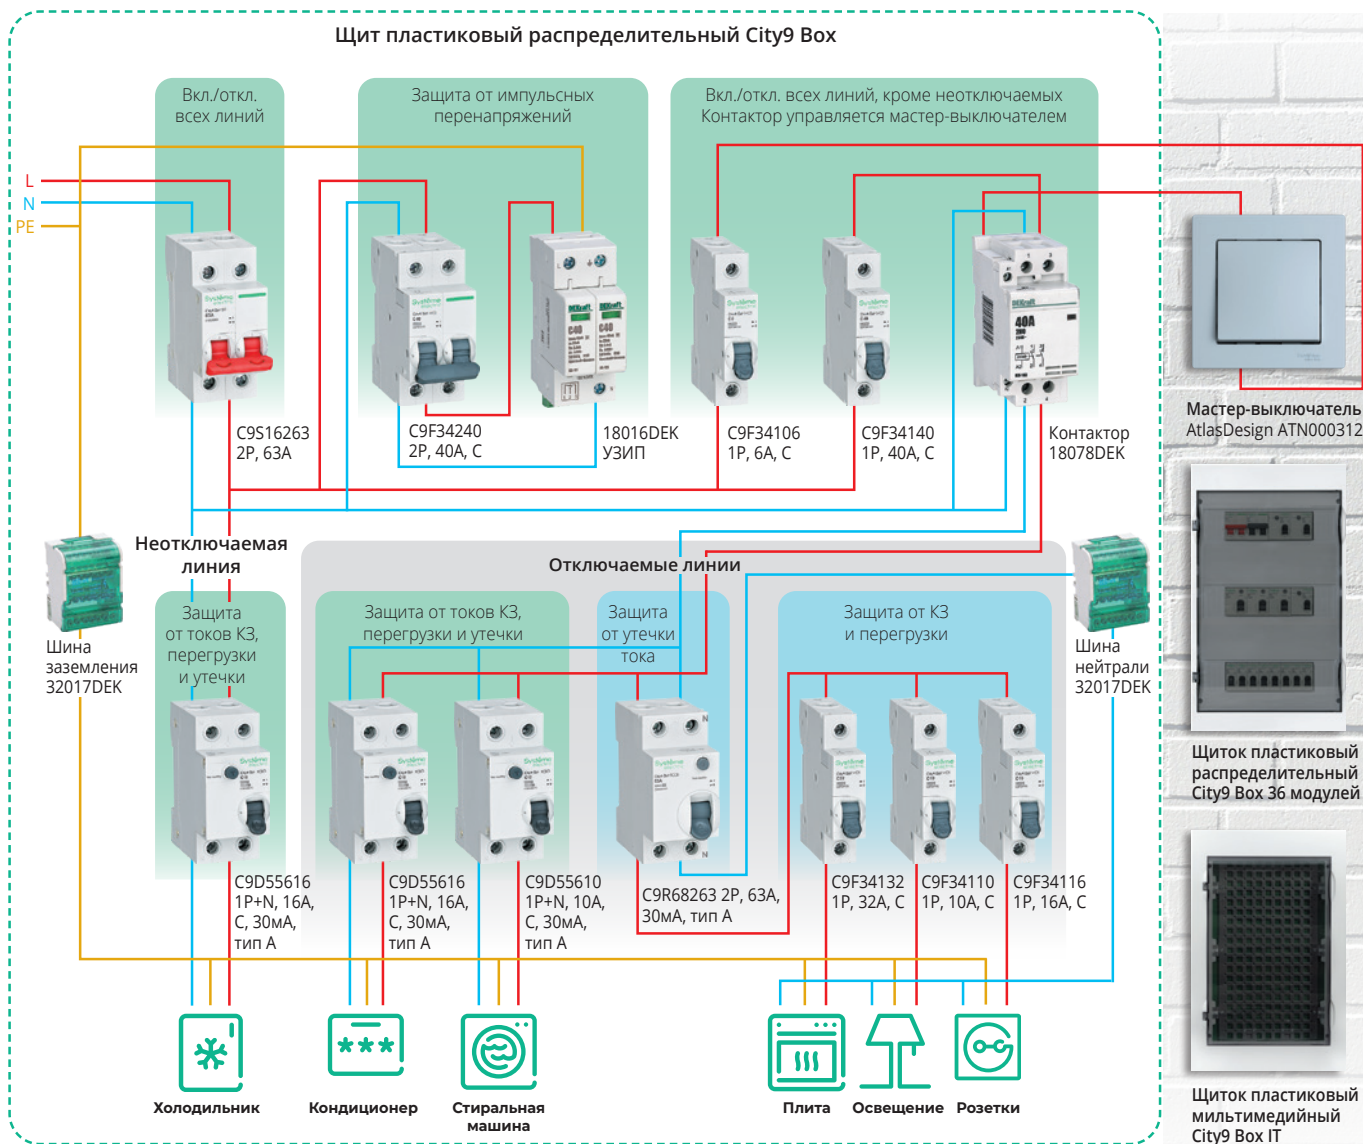

Easy9

Schneider
Electric

 City9 Set

Systeme
electric

Серия модульного оборудования City9 Set включает в себя:

Автоматические выключатели (АВ)

- Отключающая способность: 4,5 и 6 кА
- Кривые отключения: В и С
- Полюсы: 1Р, 2Р, 3Р, 4Р
- Номинальные токи: от 6 до 63 А
- Механизм мгновенной коммутации
- Увеличенное количество циклов срабатывания АВ:
 - механических – 10 000
 - электрических – 4 000

Выключатели нагрузки (ВН)

- Полюсы: 1Р, 2Р, 3Р, 4Р
- Номинальные токи: 40 и 63 А
- Коммутация электрических цепей под нагрузкой
- Ярко-красный рычаг управления

Вся необходимая информация
по серии City9 Set

Схема подключения квартиры повышенной комфортности

Таблица выбора автоматических выключателей для использования с бытовыми/офисными электроприборами

Электроприбор	Мощность/Производительность/Вместимость	Ном. ток автоматич. выключателя	Тип кривой
Кондиционер	1 кВт	6 А	C
	2,2 кВт	16 А	
	3 кВт	25 А	
Холодильник	165 л	6 А	C
	285 л	6 А	
Кипятильник	1 кВт	6 А	B
	3 кВт	16 А	
Водонагревательная колонка	1,2 кВт	6 А	B
	4 кВт	20 А	
	6 кВт	32 А	
Электрочайник	1,5 кВт	10 А	B
	2,2 кВт	16 А	
Блендер (загрузка 50%)	200 Вт	6 А	C
	800 Вт	6 А	
Тостер	1,2 кВт	6 А	B

Электроприбор	Мощность/Производительность/Вместимость	Ном. ток автоматич. выключателя	Тип кривой
Пылесос	1,2 кВт	6 А	C
	2 кВт	16 А	
Электроплита	750 Вт	6 А	B
	2 кВт	10 А	
	4,5 кВт	25 А	
Комнатный нагреватель	1 кВт	6 А	B
	2 кВт	10 А	
Стиральная машина	300 Вт	6 А	C
	1,3 кВт	10 А	
Утюг	750 Вт	6 А	B
	1,25 кВт	6 А	
	1,5 кВт	10 А	
Фотокопировальный аппарат	1,5 кВт	10 А	C
Кулер (10 л/ч)	500 Вт	6 А	C