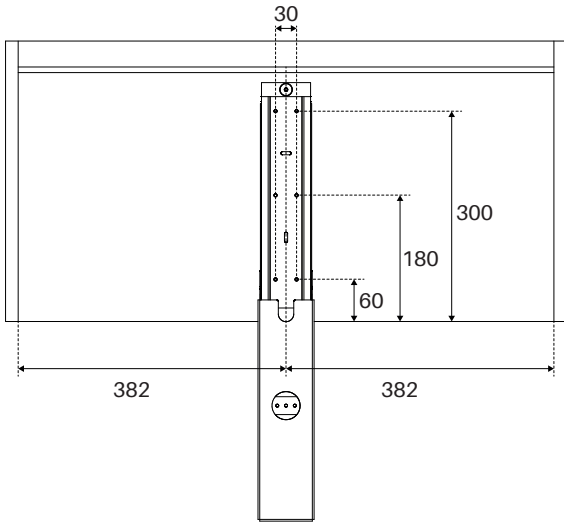

A-1

A-2

3,5x16  
6 ad./pcs.

A-3

A-4

3,5x16  
6 ad./pcs.

B-1

M5x12  
2 ad./pcs.

2 ad./pcs.

B-2

M5x30  
4 ad./pcs.

M5x12  
2 ad./pcs.

2 ad./pcs.

C-1

M4x8  
4 ad./pcs.

D-1

M5x22  
4 ad./pcs.

D-2

E-1

E-2

E-3

E-4

F-1

Kod / Code	W x D x H (mm)	C (mm)	Basket
S-6831-	700 x 360 x (790-990)	800	4
S-6832-	700 x 360 x (1070-1270)		6
S-6833-	700 x 360 x (1350-1550)		8
S-6834-	700 x 360 x (1630-1830)		10
S-6835-	700 x 360 x (1910-2110)		12

NO	PARÇA RESMİ/ PART DRAWING
1	
2	
3	
4	
5	
6	
7	
8	
9	