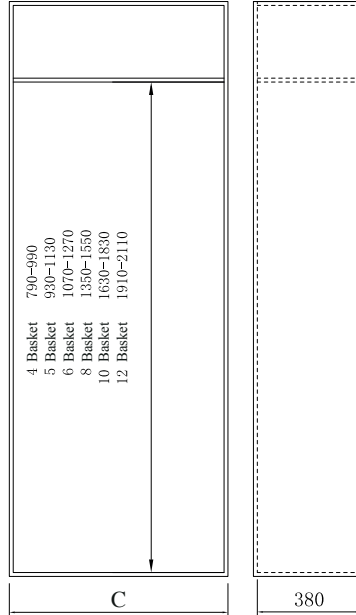

A-1

A-2

3,5x16  
6 ad./pcs.

A-3

A-4

3,5x16  
6 ad./pcs.

B-1

M5x12  
2 ad./pcs.

2 ad./pcs.

B-2

M5x30  
4 ad./pcs.

M5x12  
2 ad./pcs.

2 ad./pcs.

C-1

M4x8  
4 ad./pcs.

D-1

M5x22  
4 ad./pcs.

D-2

E-1

E-2

E-3

E-4

F-1

Kod / Code	W x D x H (mm)	C (mm)	Basket
S-6831-	700 x 360 x (790-990)	800	4
S-6832-	700 x 360 x (1070-1270)		6
S-6833-	700 x 360 x (1350-1550)		8
S-6834-	700 x 360 x (1630-1830)		10
S-6835-	700 x 360 x (1910-2110)		12

NO	PARÇA RESMİ/ PART DRAWING
1	
2	
3	
4	
5	
6	
7	
8	
9	