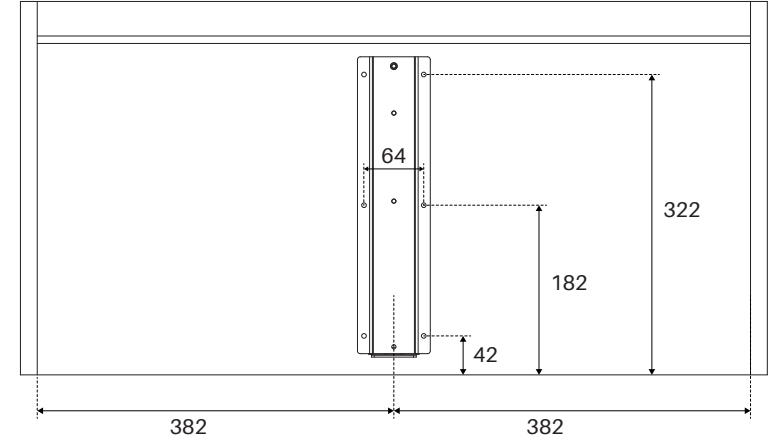

A-1

A-2

3,5x16  
6 ad./pcs.

A-3

A-4

3,5x16  
6 ad./pcs.

B-1

M5x12  
2 ad./pcs.

2 ad./pcs.

B-2

M5x30  
4 ad./pcs.

M5x12  
2 ad./pcs.

2 ad./pcs.

C-1

M4x8  
4 ad./pcs.

D-1

M5x22  
4 ad./pcs.

D-2

E-1

E-2

E-3

E-4

F-1

Kod / Code	W x D x H (mm)	C (mm)	Basket
S-6831-	700 x 360 x (790-990)	800	4
S-6832-	700 x 360 x (1070-1270)		6
S-6833-	700 x 360 x (1350-1550)		8
S-6834-	700 x 360 x (1630-1830)		10
S-6835-	700 x 360 x (1910-2110)		12

NO	PARÇA RESMİ/ PART DRAWING
1	
2	
3	
4	
5	
6	
7	
8	
9	