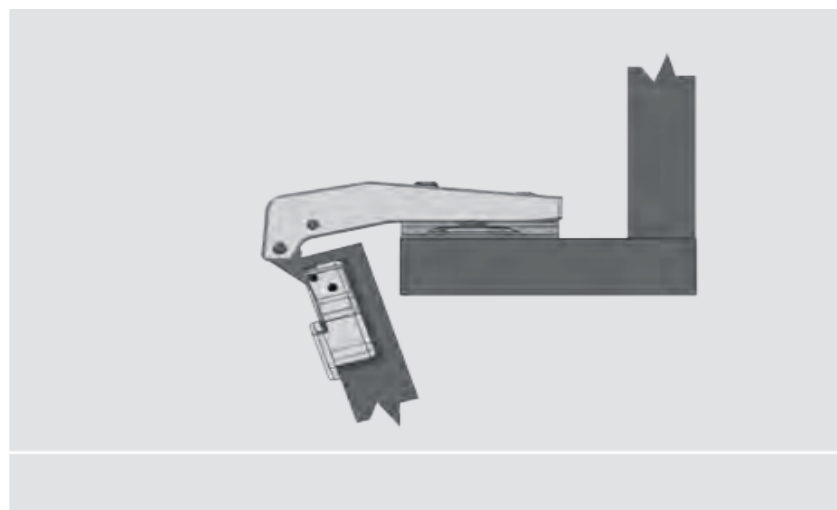

STAR

без доводчика

Накладная петля
изгиб 0 мм
арт. 101725

Необходимое количество петель для деревянных дверей

* Количество петель может быть определено на основании размеров и массы двери с учетом данных, приведенных на графике ниже.

* Ширина двери составляет 450 мм