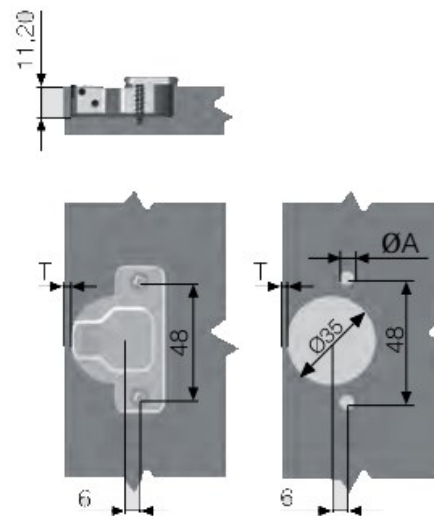

STAR

без доводчика

Накладная петля
изгиб 0 мм
арт. 101725

Необходимое количество петель для деревянных дверей

* Количество петель может быть определено на основании размеров и массы двери с учетом данных, приведенных на графике ниже.

* Ширина двери составляет 450 мм