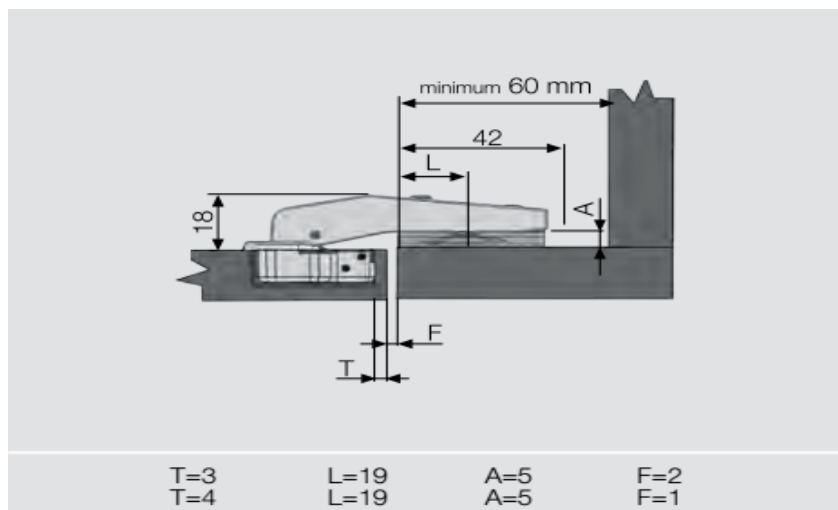

STAR

без доводчика

Накладная петля
изгиб 0 мм
арт. 101725

Необходимое количество петель для деревянных дверей

* Количество петель может быть определено на основании размеров и массы двери с учетом данных, приведенных на графике ниже.

* Ширина двери составляет 450 мм