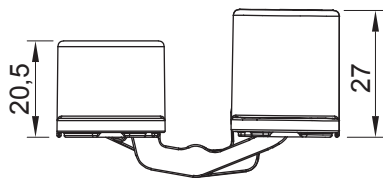

APECS

Петля врезная Арекс 115x23-3D-Z (R11,5)(B2B)

Петля в
закрытом
состоянии