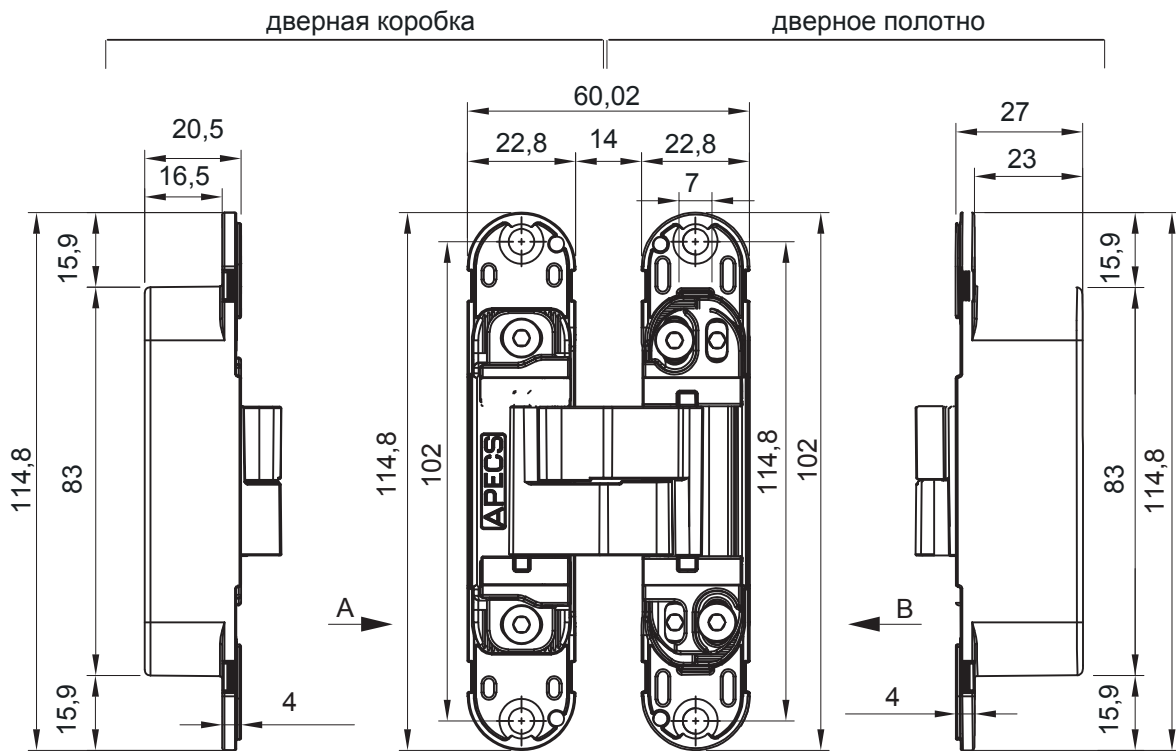

APECS

Петля врезная Арекс 115x23-3D-Z (R11,5)(B2B)

Петля в
закрытом
состоянии