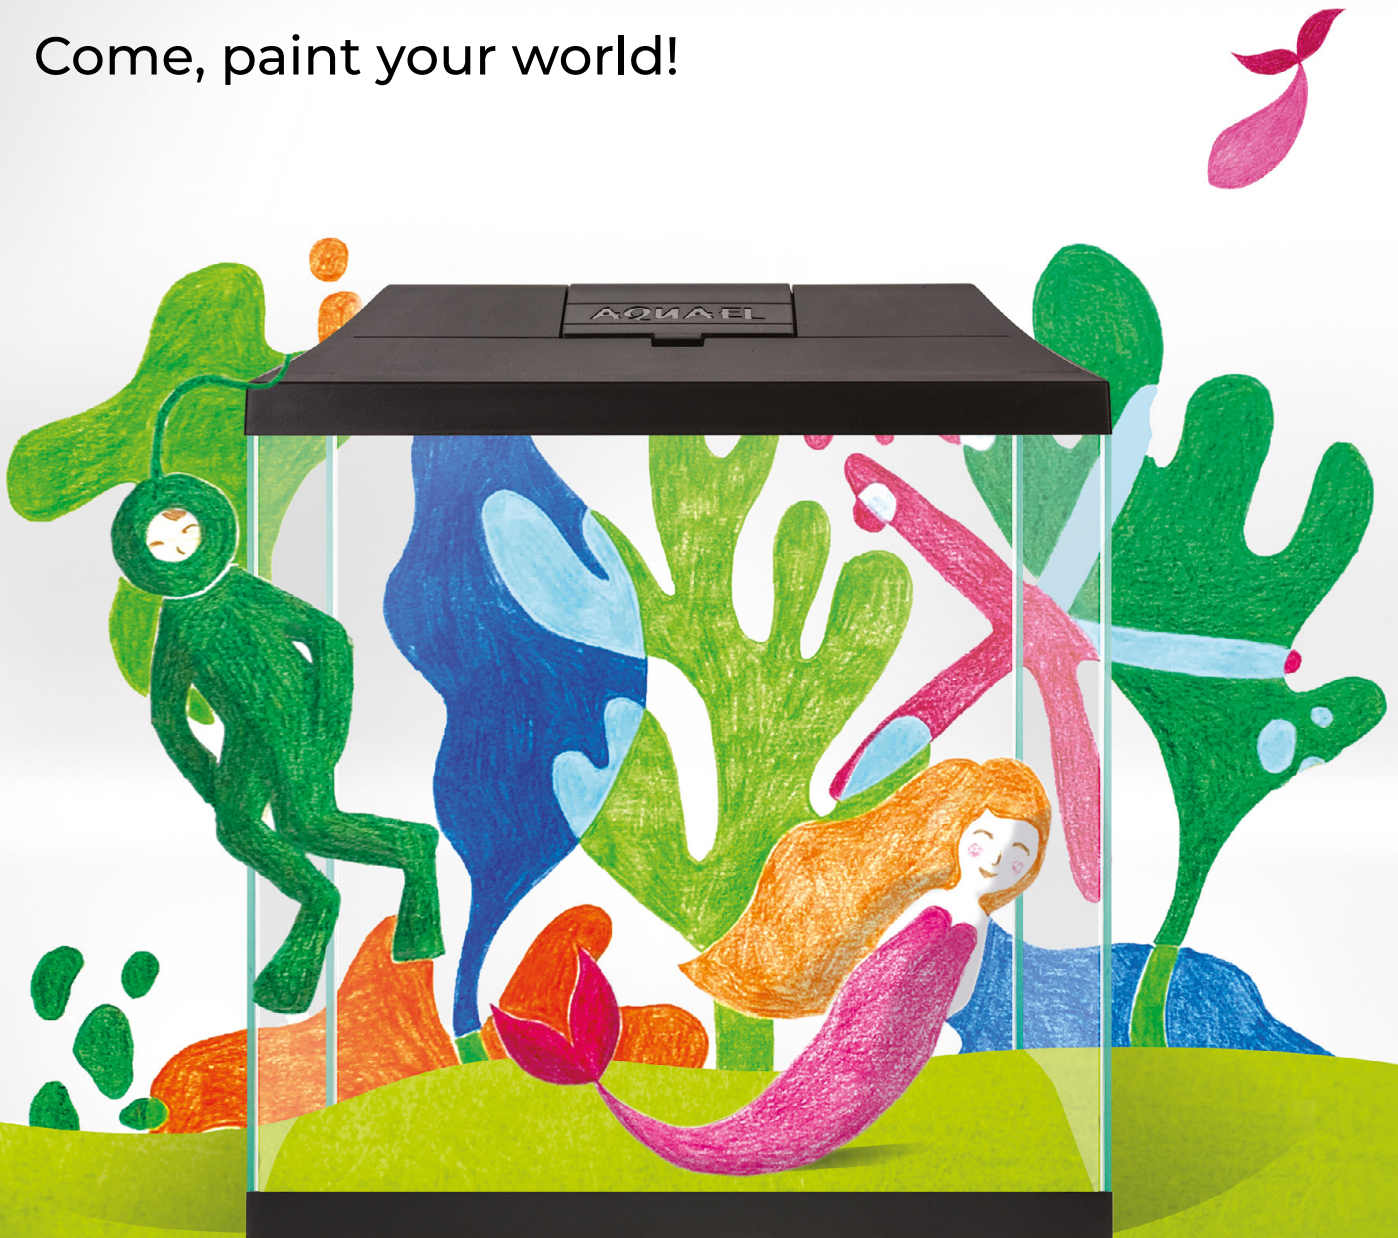

Leddy Mini Creative Set

AQUAEL

Come, paint your world!

Leddy Mini Creative Set – аквариум **для детей, начинающих заниматься аквариумистикой.**

Аквариум небольшого размера подойдет **для детской комнаты.** В коробке найдется и красочный фон для создания необычного и яркого подводного мира. Одна сторона цветная, другую ребёнок может **раскрасить самостоятельно.**

Для производства используется безупречно гладкое флоат-стекло, а нижняя часть закрыта защитной рамкой, что делает Leddy Mini **максимально безопасным.** В комплект входит **фильтр Turbo Mini** для очищения воды и насыщения её кислородом.

Leddy Mini Creative Set

- Разработано специально для детей
 - **Крышка** с системой Smart Open
 - система отведения конденсата
 - Крышечка для кормления
 - **Защитная рамка** в нижней части аквариума (подложка не нужна)
 - **Turbo Mini Filter**
 - 320 л/ч
 - высокая пропускная способность, аэрация и регулировка потока воды
 - Доступен в **чёрном и белом** цвете
- **Двусторонний фон** для оформления задней стенки аквариума
 - Пространство для творчества
 - Рисунки юной художницы Anna Jankiewicz
 - Экологически безопасный – крышка и защитная рамка чёрного цвета сделаны из переработанных материалов
 - Аквариум в **красочной упаковке** станет отличным подарком
 - Держатель для освещения AQUAEL в комплекте
 - **Сделано в Европе**

Leddy Mini Creative Set	30	35
Размеры (см)	28x15x30	35x18x30
Объём (л)	12,6	19
Фильтр	Turbo Mini	Turbo Mini
Цвет	чёрный / белый	чёрный / белый
Артикул	122982 / 122983	122984 / 122985
Кол-во на паллете (шт.)	112	84