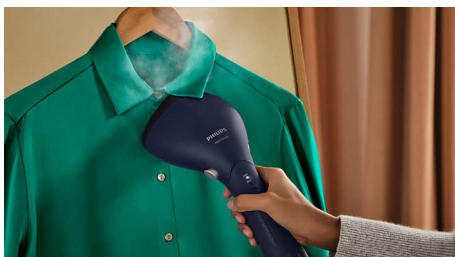

Philips 7000 Series
Ручной отпариватель

С регулируемой головкой
отпаривателя

STH7020/20

Создайте стильный образ

Комфортное, быстрое и эффективное отпаривание

Любую одежду из шкафа теперь можно быстро подготовить к ношению с ручным отпаривателем Philips серии 7000. Его регулируемая головка и клиновидный кончик пластины помогут быстро разгладить складки под любым углом, а технология OptimalTEMP не позволит прожечь любую ткань.

Convenient and effective

- Заостренный наконечник для эффективного доступа к любым уголкам одежды
- Продолжительная подача пара эффективно разглаживает складки
- Резервуар для воды объемом 100 мл поможет быстрее обработать все вещи
- 2 режима подачи пара: режимы ECO и MAX для достижения различных целей

PHILIPS

Ручной отпариватель
С регулируемой головкой отпаривателя

Особенности

Уникальная регулируемая головка

Инновационная регулируемая головка позволяет разгладить складки под любым углом, обеспечивая возможность отпаривания как в вертикальном, так и горизонтальном положении, в соответствии с вашими предпочтениями!

Заостренный кончик подошвы

Подошва с заостренным кончиком позволяет легко и с особой точностью разгладить складки в труднодоступных участках, таких как пуговицы, воротники и сгибы.

Готов к использованию за 30 секунд