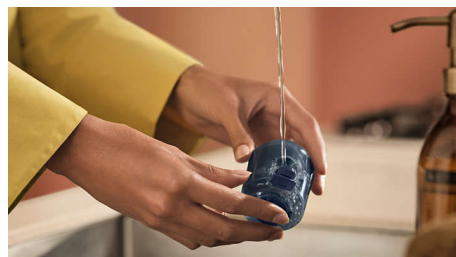

Съемный резервуар для воды 100 мл

Съемного резервуара для воды объемом 100 мл хватит на обработку всех вещей без пополнения воды. Его легко снять с

STH7020/20

прибора и пополнить, если во время отпаривания у вас закончилась вода.