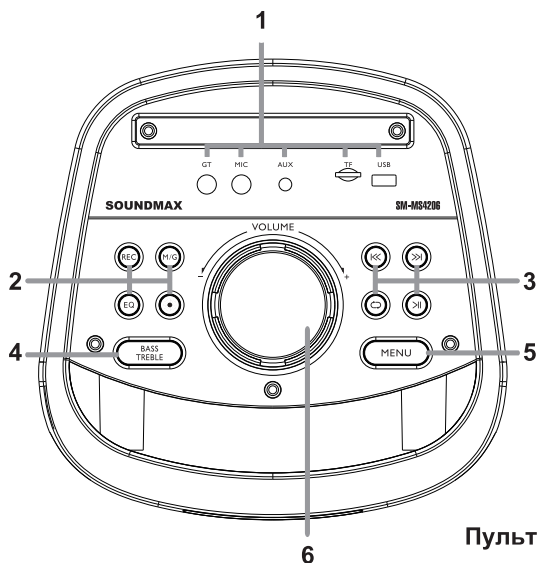

Описание

Внешний вид устройства

1. Вход для гитары GT 6,35мм; Вход для микрофона MIC 6,35мм; Вход AUX 3,5мм; Разъемы TF/USB;
2. REC: запись; M/G: кнопка регулировки низких/высоких частот микрофона и гитары; EQ: эквалайзер; Управление подсветкой
3. <<: предыдущий трек; >>: следующий трек; ◯: повтор трека; >|: воспроизведение/пауза;
4. BASS/TREBLE: кнопка регулировки низких/высоких частот.
5. MENU: переключение режимов работы.
6. Регулятор громкости
7. Аудиовыход RCA
8. Переключатель питания
9. Вход для шнура питания