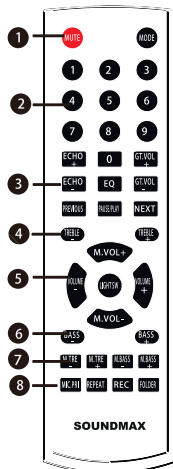

Описание

Внешний вид устройства

1. Вход для гитары GT 6,35мм; Вход для микрофона MIC 6,35мм; Вход AUX 3,5мм; Разъемы TF/USB;
2. REC: запись; M/G: кнопка регулировки низких/высоких частот микрофона и гитары; EQ: эквалайзер; Управление подсветкой
3. <<: предыдущий трек; >>: следующий трек; ◯: повтор трека; >|: воспроизведение/пауза;
4. BASS/TREBLE: кнопка регулировки низких/высоких частот.
5. MENU: переключение режимов работы.
6. Регулятор громкости
7. Аудиовыход RCA
8. Переключатель питания
9. Вход для шнура питания

Пульт ДУ

1. Кнопки MUTE/MODE
2. Кнопки с цифрами
3. Кнопки ECHO+/ECHO-/ EQ/ GUITAR VOLUME+/GUITAR VOLUME-/PREVIOUS/PAUSE/ PLAY/NEXT
4. Кнопки TREBLE+ /TREBLE-
5. Кнопки VOLUME+ /VOLUME-/ MIC VOLUME+/MIC VOLUME-/LIGHT SW
6. Кнопки BASS+ /BASS- TREBLE-/MIC BASS+/BASS-
7. Кнопки MIC TREBLE+/ TREBLE-/MIC BASS+/BASS-
8. Кнопки MIC PRIORITY/ REPEAT/REC/FOLDER