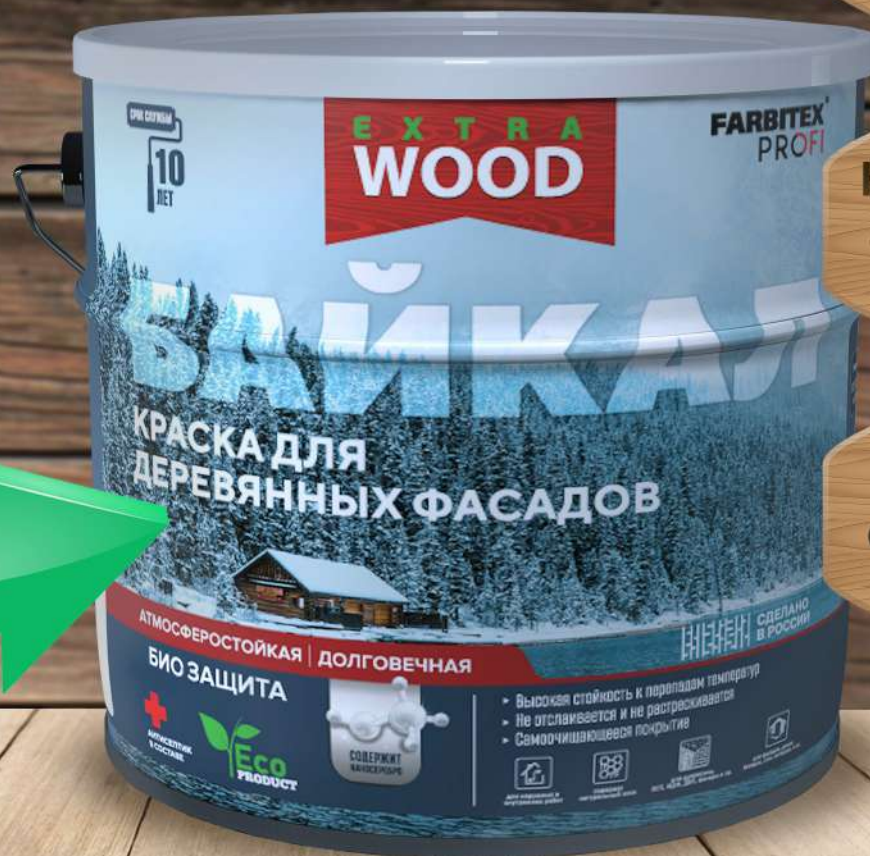

EXTRA
WOOD

FARBITEX®
PROFI

НОВЫЙ
КОНЦЕПТ

EXTRA
WOOD

ЛЮБИМЫЙ
ПРОДУКТ

НАДЕЖНАЯ
УДОБНАЯ
ЕМКОСТЬ

НОВЫЙ
ЯРКИЙ
СТИЛЬНЫЙ
ДИЗАЙН

БЫЛО

СТАЛО