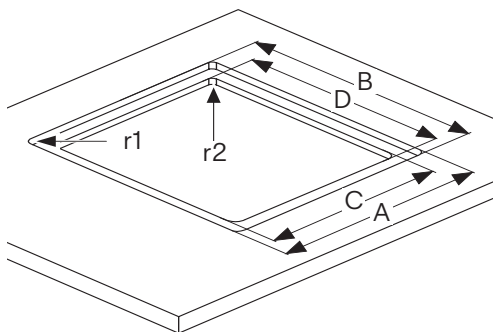

Flush mount

ø 35 mm

1

2

CNG 211-62  
CNG 211-78  
CNG 211-78 XL  
CNG 211-86

CNG 211-100  
CNG 251-100  
CNG 221-116

3

4