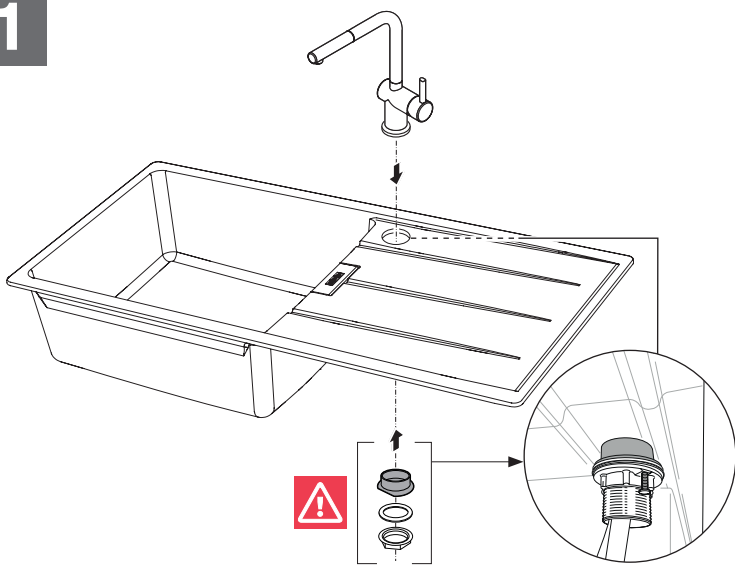

Flush mount

ø 35 mm

1

2

CNG 211-62  
CNG 211-78  
CNG 211-78 XL  
CNG 211-86

CNG 211-100  
CNG 251-100  
CNG 221-116

3

4