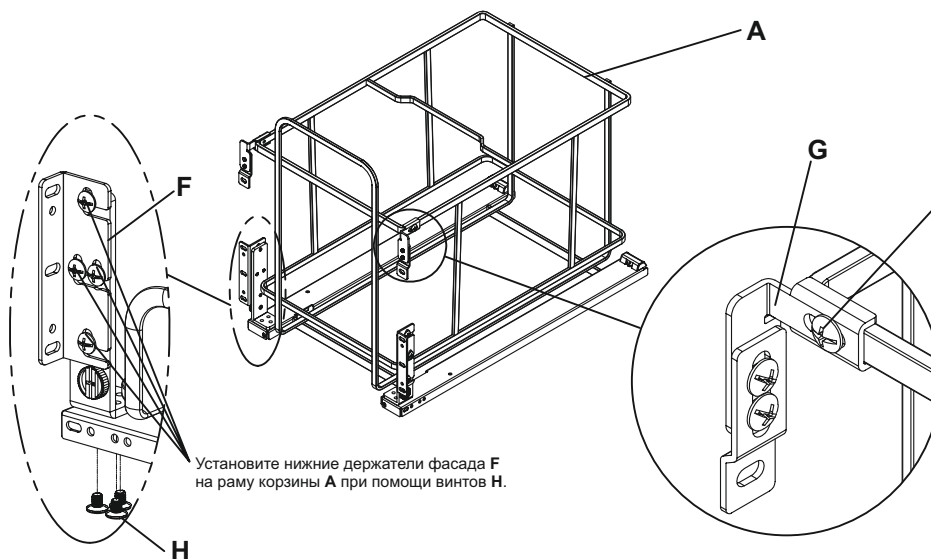

Инструкция по установке выдвжной мусорной корзины MAX

KR32/2/3/350 для установки в короб с использованием держателей фасада KRK06 (приобретается отдельно)

КОМПЛЕКТАЦИЯ KR32/2/3/350			
Изображение	Наименование	Код	Кол-во
	Корзина	A	1 шт.
	Пластиковые вёдра	B	2 шт.
	Саморезы ST4*16	C	8 шт.
	Направляющие	D	1 компл.
Держатели фасада KRK06 приобретаются отдельно			
	Декоративные заглушки	E	1 компл.
	Держатели фасада нижние	F	1 компл.
	Держатели фасада верхние	G	1 компл.
	Винт M5*7	H	6 шт.
	Винт M5*6	I	2 шт.
	Саморезы ST4*14	J	8 шт.
	Шаблон для держателей фасада	L	1 шт.

- 1 Установите нижние держатели фасада F на раму корзины A при помощи винтов H.
- 2 Установите верхние держатели фасада G на раму корзины A при помощи винтов I.

- 3 Произведите разметку и последующий монтаж направляющих D на дне короба при помощи саморезов C. Установите корзину A на направляющие D до характерного щелчка клипс.