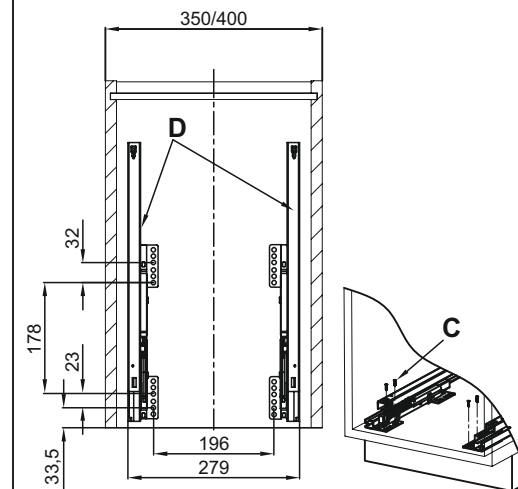

Инструкция по установке выдвжной мусорной корзины MAX

KR32/2/3/350 для установки в короб с использованием держателей фасада KRK06 (приобретается отдельно)

КОМПЛЕКТАЦИЯ KR32/2/3/350			
Изображение	Наименование	Код	Кол-во
	Корзина	A	1 шт.
	Пластиковые вёдра	B	2 шт.
	Саморезы ST4*16	C	8 шт.
	Направляющие	D	1 компл.
Держатели фасада KRK06 приобретаются отдельно			
	Декоративные заглушки	E	1 компл.
	Держатели фасада нижние	F	1 компл.
	Держатели фасада верхние	G	1 компл.
	Винт M5*7	H	6 шт.
	Винт M5*6	I	2 шт.
	Саморезы ST4*14	J	8 шт.
	Шаблон для держателей фасада	L	1 шт.

- 1 Установите нижние держатели фасада F на раму корзины A при помощи винтов H.
- 2 Установите верхние держатели фасада G на раму корзины A при помощи винтов I.

- 3 Произведите разметку и последующий монтаж направляющих D на дне короба при помощи саморезов C. Установите корзину A на направляющие D до характерного щелчка клипс.

- 4 Произведите разметку и последующий монтаж съемных деталей фиксаторов фасада F и G на фасаде при помощи саморезов J. Для нанесения разметки можно воспользоваться шаблоном (L).
- 5 Произведите монтаж фасада на корзину, отрегулируйте его до нужного положения и зафиксируйте его винтами на каждом из держателей.