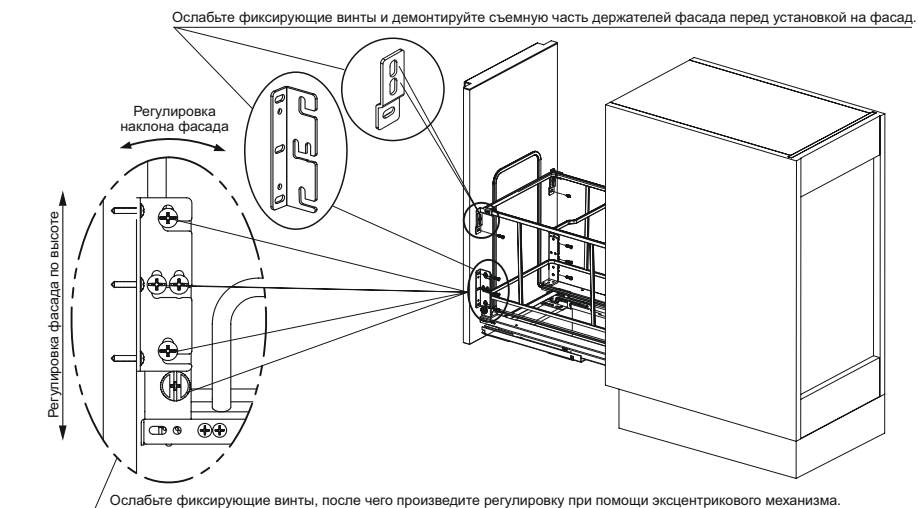

1. 4 Произведите разметку и последующий монтаж съемных деталей фиксаторов фасада F и G на фасаде при помощи саморезов J. Для нанесения разметки можно воспользоваться шаблоном (L).
2. 5 Произведите монтаж фасада на корзину, отрегулируйте его до нужного положения и зафиксируйте его винтами на каждом из держателей.