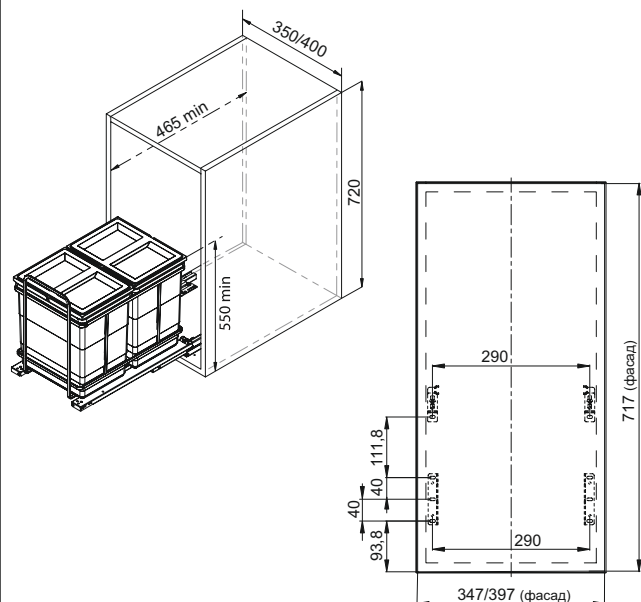

1. 4 Произведите разметку и последующий монтаж съемных деталей фиксаторов фасада F и G на фасаде при помощи саморезов J. Для нанесения разметки можно воспользоваться шаблоном (L).
2. 5 Произведите монтаж фасада на корзину, отрегулируйте его до нужного положения и зафиксируйте его винтами на каждом из держателей.