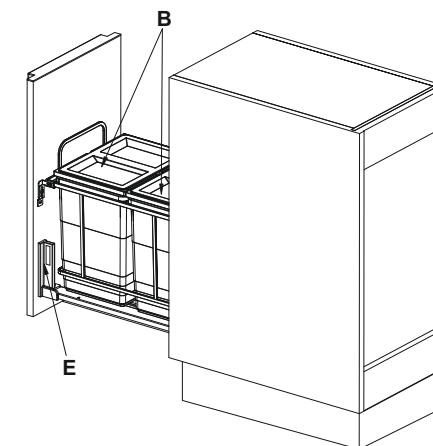

1. 6 После окончательной регулировки, закройте нижние держатели фасада декоративными заглушками E и установите пластиковые вёдра B в корзину.