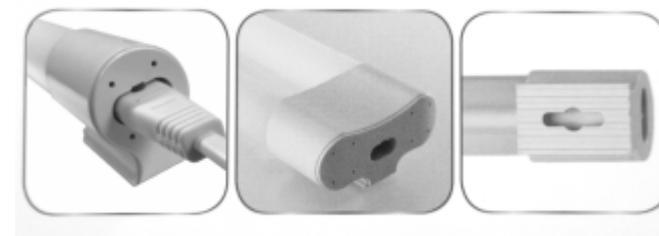

Гарантийный талон

Шанхай Щет Электрик Компани, Лтд. Китайская Народная Республика

Штамп изготовителя

Светильник ГУМБОЛЬТ LPM-LED _____

Дата изготовления _____

Подпись проверяющего

Дата продажи _____

Техническая поддержка на сайте

www.crazyservice.by

2018