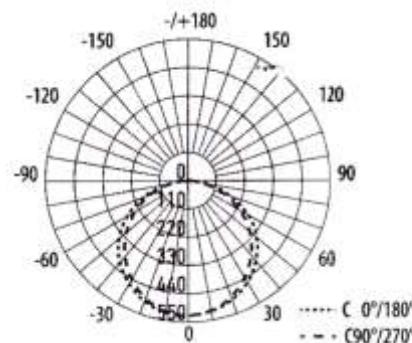

ГУМБОЛЬТ LPM-LED-6009-9Вт
ГУМБОЛЬТ LPM-LED-6018-18Вт