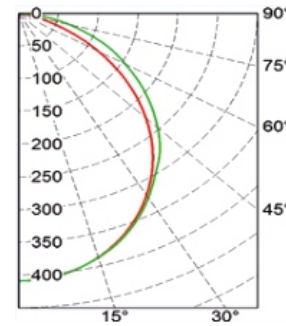

2. Структура условного обозначения:

КОРИАСТЕР PSP-LED-0625-25Вт-4000К-КС

Наименование светильника
Серия
Мощность, Вт
Цветовая температура, К
Торговая марка

3. Технические характеристики:

Параметры	КОРИАСТЕР PSP-LED 0625-25Вт 4000К-КС	КОРИАСТЕР PSP-LED 1250-50Вт 4000К-КС	КОРИАСТЕР PSP-LED 1560-60Вт 4000К-КС	КОРИАСТЕР PSP-LED 1872-72Вт 4000К-КС	КОРИАСТЕР PSP-LED 2496-96Вт 4000К-КС
Артикул	954001	954002	954003	954004	954008
Мощность, Вт	25	50	60	72	96
Световой поток, Лм	3000	6000	7200	8640	11520
Цветовая температура, К	4000				
Индекс цветопередачи	80				
Фактор мощности	>0,5				
Номинальный ток, мА	217	435	522	626	835
Напряжение, В	175-265				
Частота, Гц	50-60				
Класс защиты от поражения электрич. током	2 (□)				
Климатич. исполнение	УХЛ4				
Степень защиты	IP40				
Габаритные размеры (L, B, H), мм	600 x 50 x 56	1200 x 50 x 56	1500 x 50 x 56	1800 x 50 x 56	2400 x 50 x 56

L – 600, 1200, 1500, 1800, 2400 мм, B – 50 мм, H – 56 мм

4. Оптическая часть:

Базовая цветовая температура источника света 4000 К (нейтрально белый). Под заказ доступны цвета 3000 К и 5000 К. Рассеиватель из ПММА опаловый.