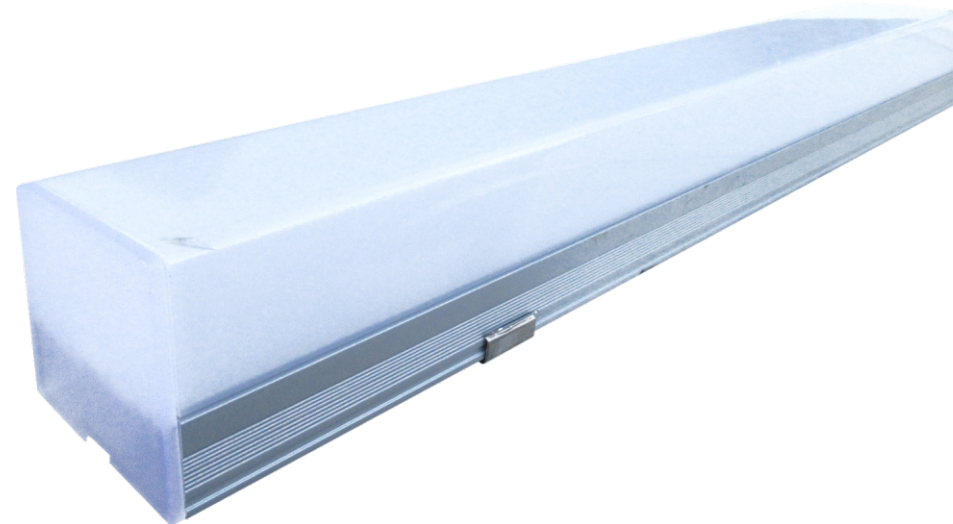

Технический паспорт

Светильник светодиодный серии «Кориастер»

Техническая поддержка на сайте

www.crazyservice.by

1. Назначение изделия:

- 1.1 Светильники светодиодные серии «Кориастер» предназначены для освещения магазинов, супермаркетов, гипермаркетов, офисных и административных помещений.
- 1.2 Используются для монтажа на гибких подвесах. Для установки непосредственно на опорную поверхность (потолок или стена) используются монтажные кронштейны.
- 1.3 Конструкция стыковочных узлов позволяет с использованием соединителей формировать самостоятельные линейные осветительные системы различных форм и размеров.
- 1.4 Корпус светильника выполнен из анодированного алюминия. Возможна окраска в черный цвет.