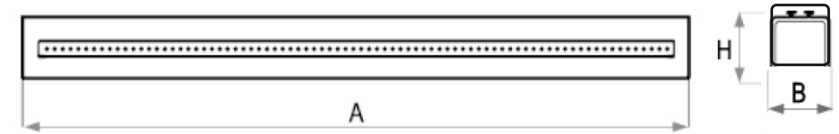

2. Структура условного обозначения:

КОРИАСТЕР PSP-LED-0625-25Вт-4000К-КС

Наименование светильника
Серия
Мощность, Вт
Цветовая температура, К
Торговая марка

3. Технические характеристики:

Параметры	КОРИАСТЕР PSP-LED 0625-25Вт 4000К-КС	КОРИАСТЕР PSP-LED 1250-50Вт 4000К-КС	КОРИАСТЕР PSP-LED 1560-60Вт 4000К-КС	КОРИАСТЕР PSP-LED 1872-72Вт 4000К-КС	КОРИАСТЕР PSP-LED 2496-96Вт 4000К-КС
Артикул	954001	954002	954003	954004	954008
Мощность, Вт	25	50	60	72	96
Световой поток, Лм	3000	6000	7200	8640	11520
Цветовая температура, К	4000				
Индекс цветопередачи	80				
Фактор мощности	>0,5				
Номинальный ток, мА	217	435	522	626	835
Напряжение, В	175-265				
Частота, Гц	50-60				
Класс защиты от поражения электрич. током	2 (□)				
Климатич. исполнение	УХЛ4				
Степень защиты	IP40				
Габаритные размеры (L, B, H), мм	600 x 50 x 56	1200 x 50 x 56	1500 x 50 x 56	1800 x 50 x 56	2400 x 50 x 56