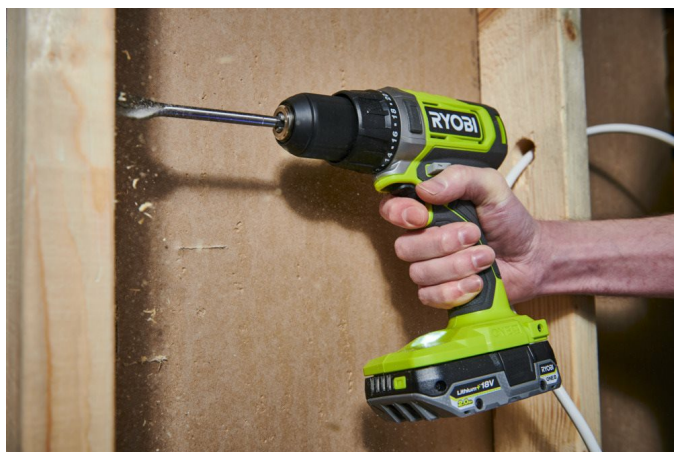

18В Аккумуляторная дрель-шуруповерт RDD18-0

RYOBI

ONE+ **3**
ГОДА

- Аккумуляторная дрель-шуруповерт идеальна для сверления в металле и дереве, а так же для закручивания шурупов
- 13 мм патрон с фиксатором обеспечивает надежную фиксацию оснастки
- 2 скоростной редуктор позволяет эффективно работать с различными материалами
- 24 положения муфты регулировки крутящего момента для аккуратной работы с шурупами различных размеров
- Светодиодная подсветка рабочей области

Мощность	18V
Макс. крутящий момент (Нм)	52
Скорость без нагрузки (об/мин)	0-450 / 0-1750
Патрон (мм)	13
Макс. диаметр сверления (дерево / сталь) (мм)	38/ 13
Общий вес (ЕРТА) (кг)	1.5 (2.0Ah)
Артикул	5133005437
Аккумулятор	0
Вес [без аккумулятора] [кг]	1.1
Время зарядки (min)	Поставляется без зарядного устройства
Емкость аккумулятора (Ач)	-
Комплектуется зарядным устройством	нет
Макс. диаметр сверления в дереве (мм)	38
Макс. диаметр сверления в каменной кладке (мм)	13
Макс. диаметр сверления в стали (мм)	13
Настройки крутящего момента	24
Погрешность уровня вибрации (м/с ²)	1.5
Погрешность уровня вибрации при сверлении в металле (м/с ²)	1.5
Погрешность уровня звукового давления (дБ (A))	5
Погрешность уровня звуковой мощности (дБ (A))	5
Поставляется в	Over 75% recycled cardboard carton
Стандартная комплектация	Двухсторонняя бита
Тип аккумулятора	Li-ion
Уровень вибрации при сверлении в металле (м/с ²)	1.5
Уровень звукового давления (Lpa)(дБ (A))	90
Уровень звуковой мощности (Lwa)(дБ (A))	101
Штрихкод	4892210198228