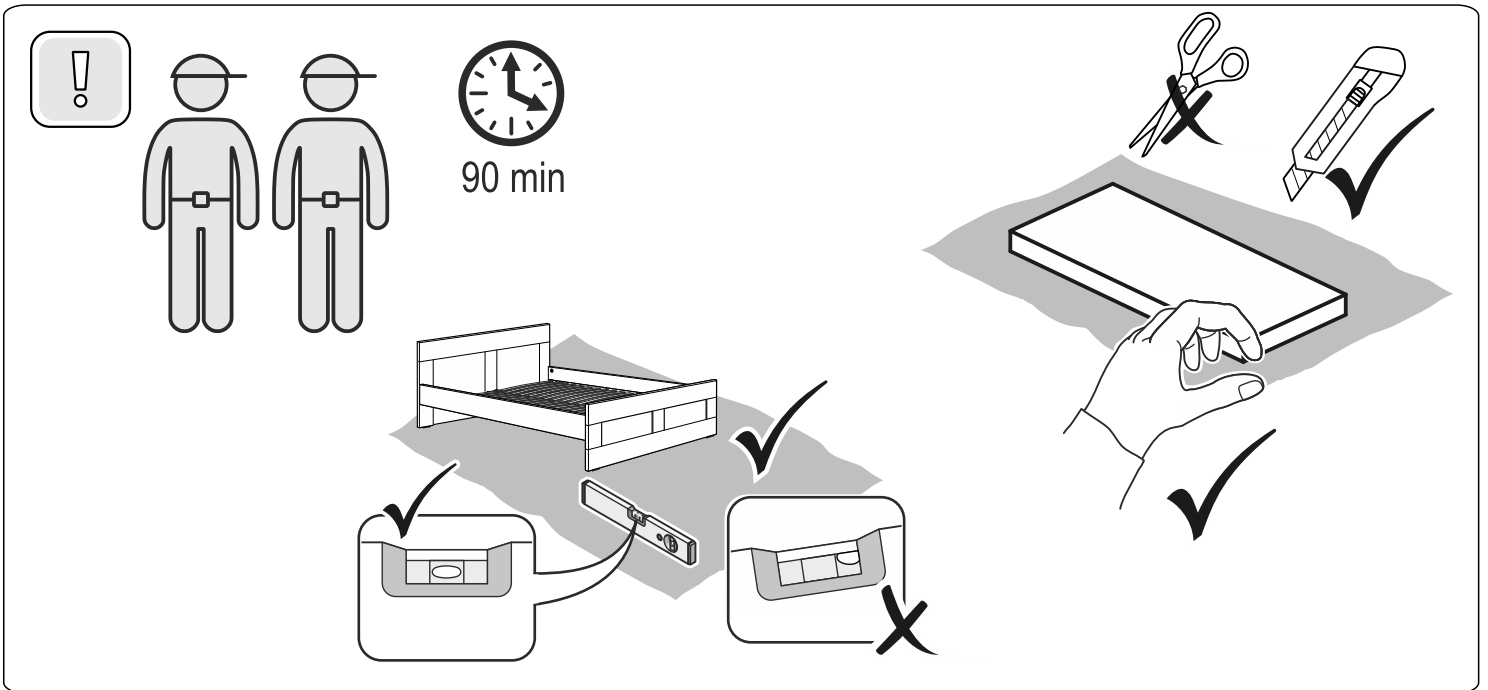

кровать 160x200

№ поз.	Наименование	Кол-во	Габаритные размеры, мм
1	вставка изголовья	2	606×670×16
2	горизонтальная планка изголовья	1	1664×150×22
3	левая планка изголовья	1	670×150×22
4	правая планка изголовья	1	670×150×22
5	средняя планка изголовья	1	670×150×22
6	изножье	1	1662×470×22
7	перегородка	1	2010×255×22
8	опорная планка	1	2010×50×20
9	царга	2	2010×180×22
10	реечное дно	2	1925×800×10

кровать 180x200

№ поз.	Наименование	Кол-во	Габаритные размеры, мм
1	вставка изголовья	2	706×670×16
2	горизонтальная планка изголовья	1	1864×150×22
3	левая планка изголовья	1	670×150×22
4	правая планка изголовья	1	670×150×22
5	средняя планка изголовья	1	670×150×22
6	изножье	1	1862×470×22
7	перегородка	1	2010×255×22
8	опорная планка	1	2010×50×20
9	царга	2	2010×180×22
10	реечное дно	2	1925×900×10

кровать 200x200

№ поз.	Наименование	Кол-во	Габаритные размеры, мм
1	вставка изголовья	2	806×670×16
2	горизонтальная планка изголовья	1	2064×150×22
3	левая планка изголовья	1	670×150×22
4	правая планка изголовья	1	670×150×22
5	средняя планка изголовья	1	670×150×22
6	изножье	1	2062×470×22
7	перегородка	1	2010×255×22
8	опорная планка	1	2010×50×20
9	царга	2	2010×180×22
10	реечное дно	2	1925×1000×10