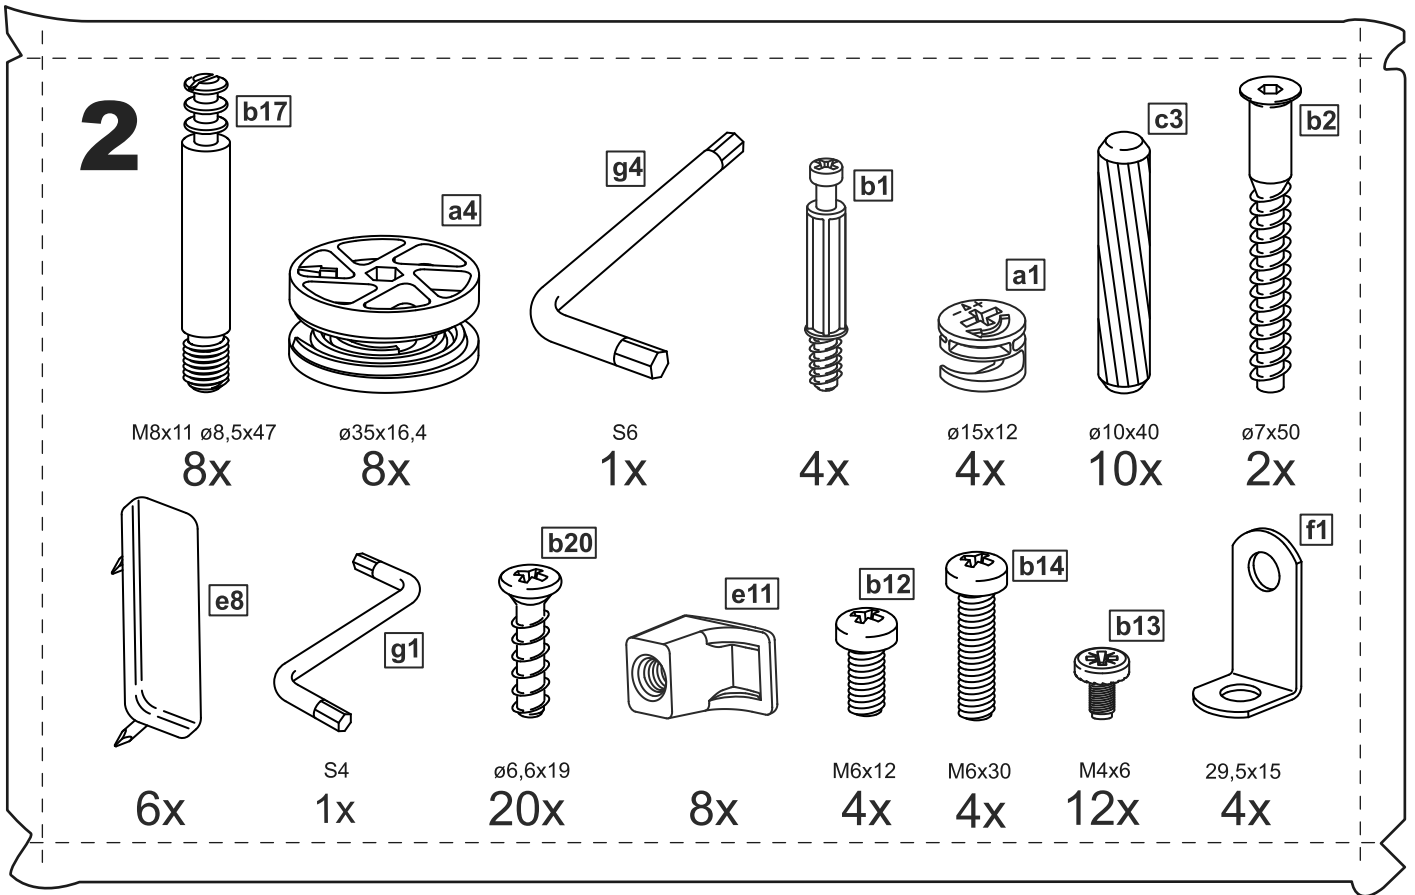

## кровать 140х200

№ поз.	Наименование	Кол-во	Габаритные размеры, мм
1	вставка изголовья	2	506×670×16
2	горизонтальная планка изголовья	1	1464×150×22
3	левая планка изголовья	1	670×150×22
4	правая планка изголовья	1	670×150×22
5	средняя планка изголовья	1	670×150×22
6	изножье	1	1462×470×22
7	перегородка	1	2010×255×22
8	опорная планка	1	2010×50×20
9	царга	2	2010×180×22
10	реечное дно	2	1925×700×10

# кровать 160x200

№ поз.	Наименование	Кол-во	Габаритные размеры, мм
1	вставка изголовья	2	606×670×16
2	горизонтальная планка изголовья	1	1664×150×22
3	левая планка изголовья	1	670×150×22
4	правая планка изголовья	1	670×150×22
5	средняя планка изголовья	1	670×150×22
6	изножье	1	1662×470×22
7	перегородка	1	2010×255×22
8	опорная планка	1	2010×50×20
9	царга	2	2010×180×22
10	реечное дно	2	1925×800×10

# кровать 180x200

№ поз.	Наименование	Кол-во	Габаритные размеры, мм
1	вставка изголовья	2	706×670×16
2	горизонтальная планка изголовья	1	1864×150×22
3	левая планка изголовья	1	670×150×22
4	правая планка изголовья	1	670×150×22
5	средняя планка изголовья	1	670×150×22
6	изножье	1	1862×470×22
7	перегородка	1	2010×255×22
8	опорная планка	1	2010×50×20
9	царга	2	2010×180×22
10	реечное дно	2	1925×900×10

# кровать 200x200

№ поз.	Наименование	Кол-во	Габаритные размеры, мм
1	вставка изголовья	2	806×670×16
2	горизонтальная планка изголовья	1	2064×150×22
3	левая планка изголовья	1	670×150×22
4	правая планка изголовья	1	670×150×22
5	средняя планка изголовья	1	670×150×22
6	изножье	1	2062×470×22
7	перегородка	1	2010×255×22
8	опорная планка	1	2010×50×20
9	царга	2	2010×180×22
10	реечное дно	2	1925×1000×10