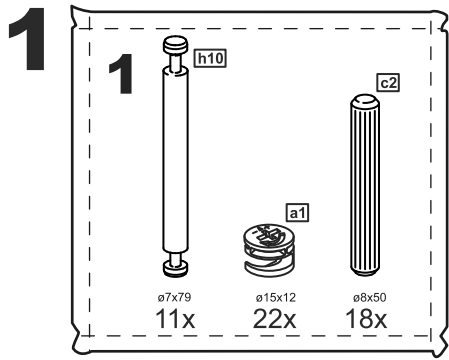

## кровать 140х200

№ поз.	Наименование	Кол-во	Габаритные размеры, мм
1	вставка изголовья	2	506×670×16
2	горизонтальная планка изголовья	1	1464×150×22
3	левая планка изголовья	1	670×150×22
4	правая планка изголовья	1	670×150×22
5	средняя планка изголовья	1	670×150×22
6	изножье	1	1462×470×22
7	перегородка	1	2010×255×22
8	опорная планка	1	2010×50×20
9	царга	2	2010×180×22
10	реечное дно	2	1925×700×10

# кровать 160x200

№ поз.	Наименование	Кол-во	Габаритные размеры, мм
1	вставка изголовья	2	606×670×16
2	горизонтальная планка изголовья	1	1664×150×22
3	левая планка изголовья	1	670×150×22
4	правая планка изголовья	1	670×150×22
5	средняя планка изголовья	1	670×150×22
6	изножье	1	1662×470×22
7	перегородка	1	2010×255×22
8	опорная планка	1	2010×50×20
9	царга	2	2010×180×22
10	реечное дно	2	1925×800×10

# кровать 180x200

№ поз.	Наименование	Кол-во	Габаритные размеры, мм
1	вставка изголовья	2	706×670×16
2	горизонтальная планка изголовья	1	1864×150×22
3	левая планка изголовья	1	670×150×22
4	правая планка изголовья	1	670×150×22
5	средняя планка изголовья	1	670×150×22
6	изножье	1	1862×470×22
7	перегородка	1	2010×255×22
8	опорная планка	1	2010×50×20
9	царга	2	2010×180×22
10	реечное дно	2	1925×900×10

# кровать 200x200

№ поз.	Наименование	Кол-во	Габаритные размеры, мм
1	вставка изголовья	2	806×670×16
2	горизонтальная планка изголовья	1	2064×150×22
3	левая планка изголовья	1	670×150×22
4	правая планка изголовья	1	670×150×22
5	средняя планка изголовья	1	670×150×22
6	изножье	1	2062×470×22
7	перегородка	1	2010×255×22
8	опорная планка	1	2010×50×20
9	царга	2	2010×180×22
10	реечное дно	2	1925×1000×10