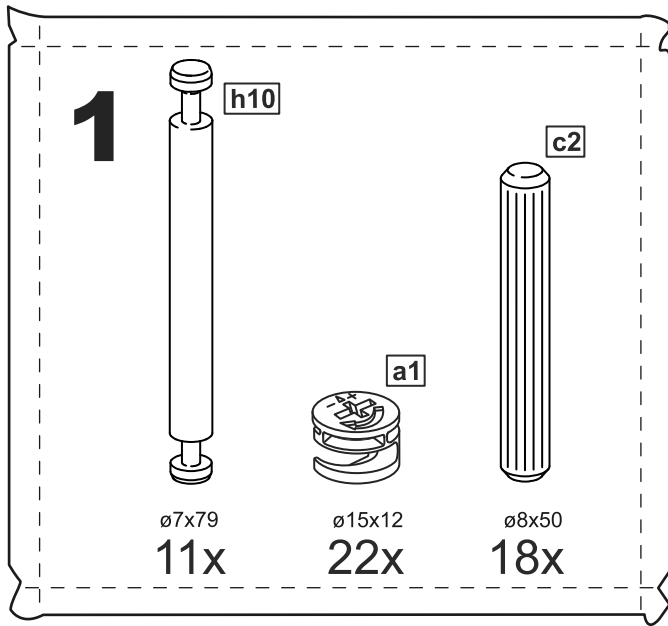

## кровать 140х200

№ поз.	Наименование	Кол-во	Габаритные размеры, мм
1	вставка изголовья	2	506×670×16
2	горизонтальная планка изголовья	1	1464×150×22
3	левая планка изголовья	1	670×150×22
4	правая планка изголовья	1	670×150×22
5	средняя планка изголовья	1	670×150×22
6	изножье	1	1462×470×22
7	перегородка	1	2010×255×22
8	опорная планка	1	2010×50×20
9	царга	2	2010×180×22
10	реечное дно	2	1925×700×10

# кровать 160x200

№ поз.	Наименование	Кол-во	Габаритные размеры, мм
1	вставка изголовья	2	606×670×16
2	горизонтальная планка изголовья	1	1664×150×22
3	левая планка изголовья	1	670×150×22
4	правая планка изголовья	1	670×150×22
5	средняя планка изголовья	1	670×150×22
6	изножье	1	1662×470×22
7	перегородка	1	2010×255×22
8	опорная планка	1	2010×50×20
9	царга	2	2010×180×22
10	реечное дно	2	1925×800×10

# кровать 180x200

№ поз.	Наименование	Кол-во	Габаритные размеры, мм
1	вставка изголовья	2	706×670×16
2	горизонтальная планка изголовья	1	1864×150×22
3	левая планка изголовья	1	670×150×22
4	правая планка изголовья	1	670×150×22
5	средняя планка изголовья	1	670×150×22
6	изножье	1	1862×470×22
7	перегородка	1	2010×255×22
8	опорная планка	1	2010×50×20
9	царга	2	2010×180×22
10	реечное дно	2	1925×900×10

# кровать 200x200

№ поз.	Наименование	Кол-во	Габаритные размеры, мм
1	вставка изголовья	2	806×670×16
2	горизонтальная планка изголовья	1	2064×150×22
3	левая планка изголовья	1	670×150×22
4	правая планка изголовья	1	670×150×22
5	средняя планка изголовья	1	670×150×22
6	изножье	1	2062×470×22
7	перегородка	1	2010×255×22
8	опорная планка	1	2010×50×20
9	царга	2	2010×180×22
10	реечное дно	2	1925×1000×10