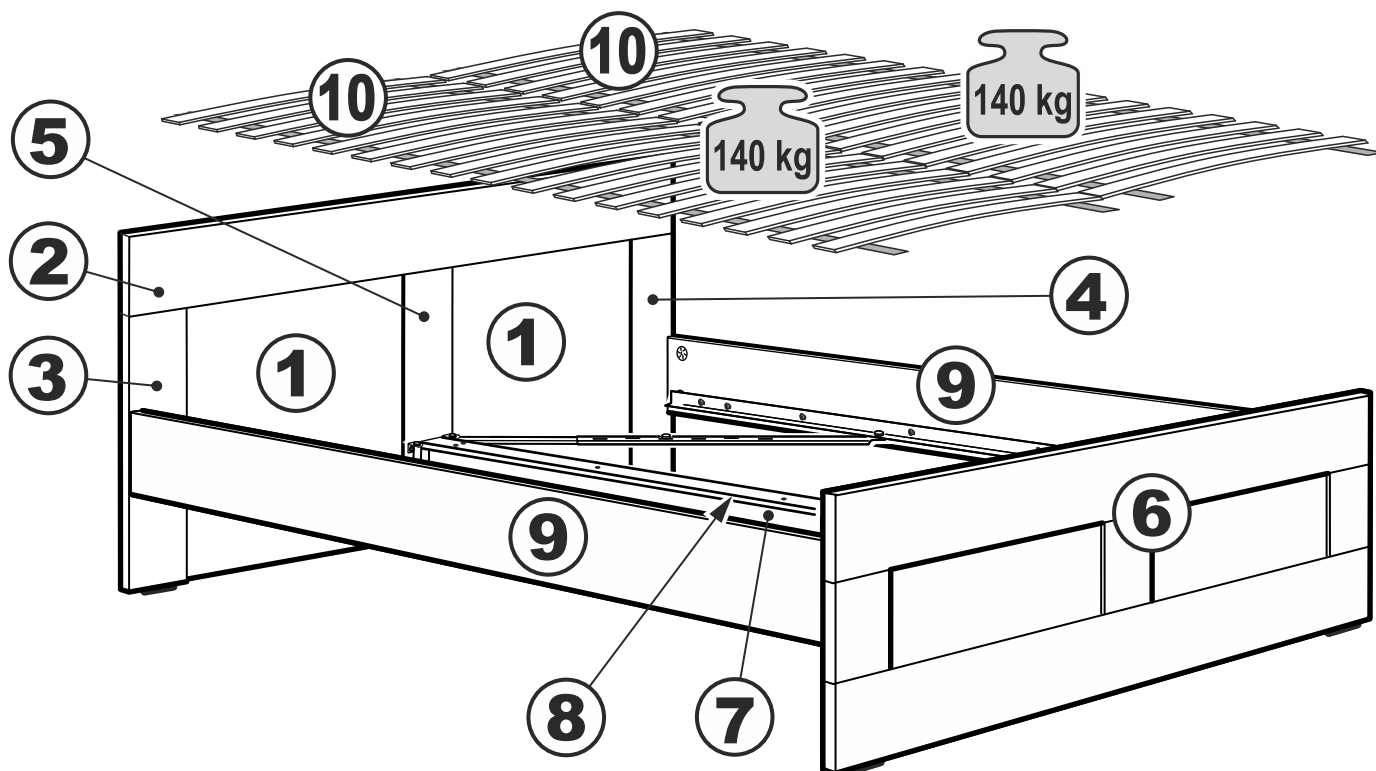

# СИРИУС

**кровать 120x200**

**кровать 140x200**

**кровать 160x200**

**кровать 180x200**

**кровать 200x200**

## кровать 120х200

№ поз.	Наименование	Кол-во	Габаритные размеры, мм
1	вставка изголовья	2	406×670×16
2	горизонтальная планка изголовья	1	1264×150×22
3	левая планка изголовья	1	670×150×22
4	правая планка изголовья	1	670×150×22
5	средняя планка изголовья	1	670×150×22
6	изножье	1	1262×470×22
7	перегородка	1	2010×255×22
8	опорная планка	1	2010×50×20
9	царга	2	2010×180×22
10	реечное дно	2	1925×600×10

## кровать 140х200

№ поз.	Наименование	Кол-во	Габаритные размеры, мм
1	вставка изголовья	2	506×670×16
2	горизонтальная планка изголовья	1	1464×150×22
3	левая планка изголовья	1	670×150×22
4	правая планка изголовья	1	670×150×22
5	средняя планка изголовья	1	670×150×22
6	изножье	1	1462×470×22
7	перегородка	1	2010×255×22
8	опорная планка	1	2010×50×20
9	царга	2	2010×180×22
10	реечное дно	2	1925×700×10

# кровать 160x200

№ поз.	Наименование	Кол-во	Габаритные размеры, мм
1	вставка изголовья	2	606×670×16
2	горизонтальная планка изголовья	1	1664×150×22
3	левая планка изголовья	1	670×150×22
4	правая планка изголовья	1	670×150×22
5	средняя планка изголовья	1	670×150×22
6	изножье	1	1662×470×22
7	перегородка	1	2010×255×22
8	опорная планка	1	2010×50×20
9	царга	2	2010×180×22
10	реечное дно	2	1925×800×10