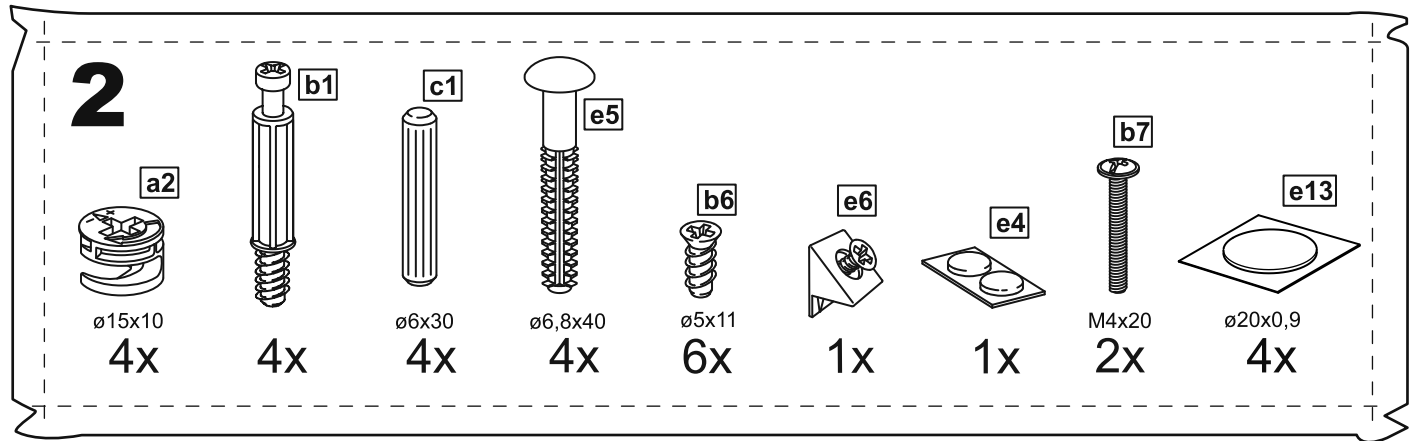

СИРИУС

шкаф комбинированный
3 двери и 1 ящик

№ поз.	Наименование	Кол-во	Габаритные размеры, мм
1	боковая стенка левая	1	1884×482×16
2	боковая стенка правая	1	1884×482×16
3	перегородка правая	1	1810,5×477,5×16
4	дверь короткая левая	1	1525×387×16
5	дверь короткая правая	1	1525×387×16
6	дверь с зеркалом	1	1816×387×16
7	крышка	1	1171×502×16
8	дно	1	1137×476,5×16
9	полка	1	373×476,5×16
10	полка съемная	2	372×476,5×16
11	полка	1	748×476,5×16
12	цоколь	2	1137×57×16
13	фасад ящика	1	777×285×16
14	боковая стенка ящика левая	1	385×206×12
15	боковая стенка ящика правая	1	385×206×12
16	задняя стенка ящика	1	705×206×12
17	дно ящика	1	710×374×3
18	задняя стенка (двойная)	1	1835×768×2,5
19	задняя стенка	1	1835×390×2,5