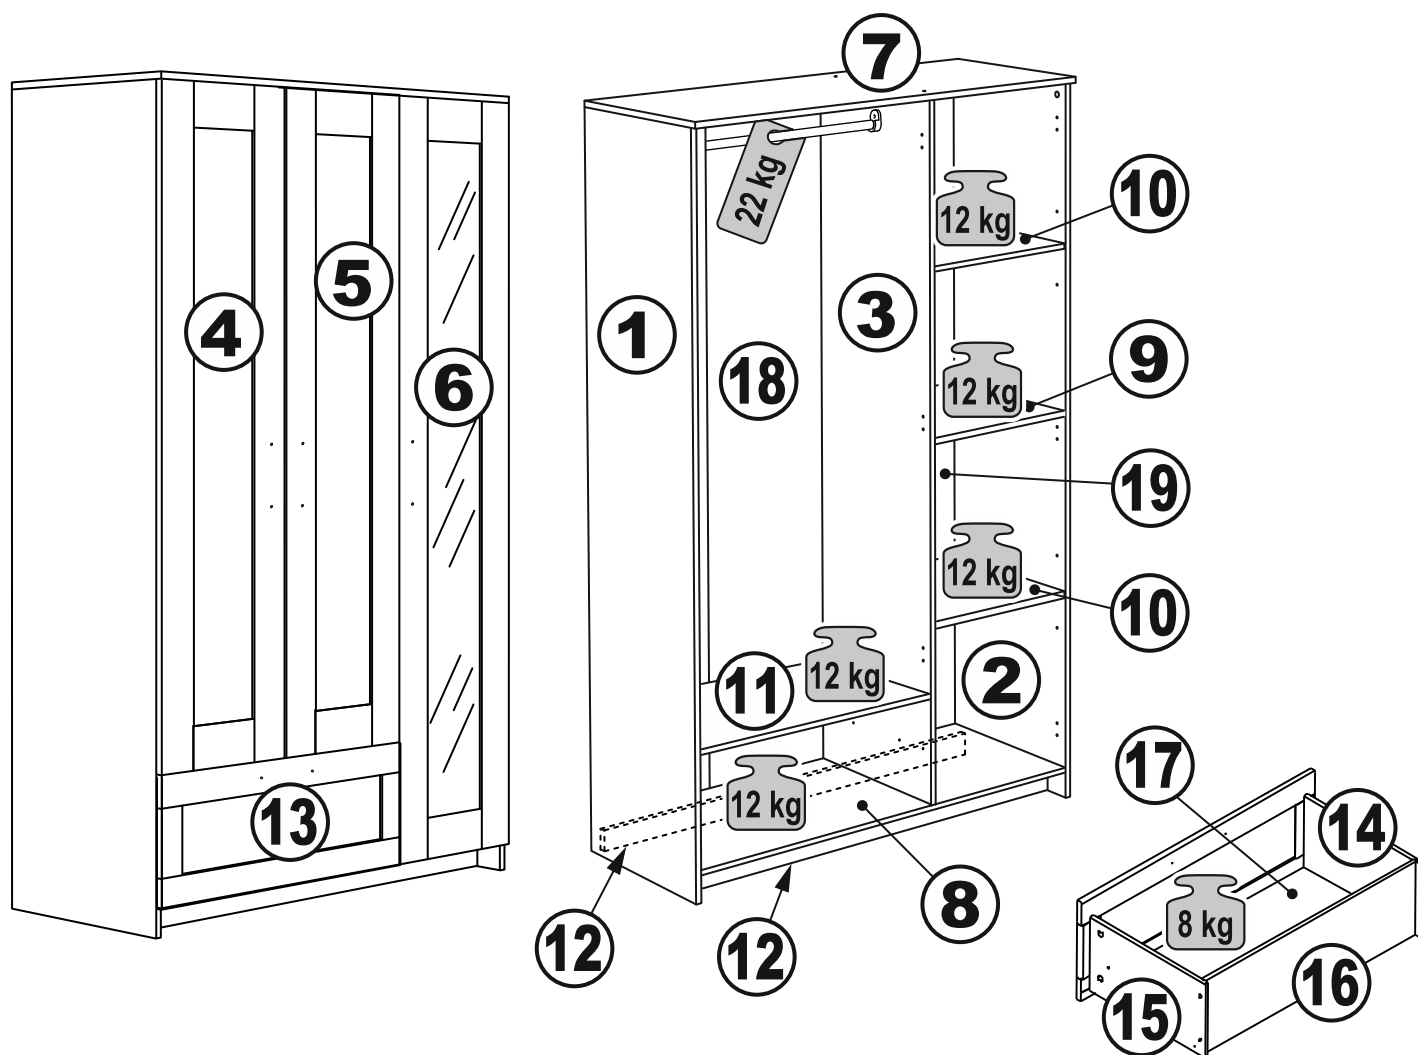

СИРИУС

шкаф комбинированный
3 двери и 1 ящик

№ поз.	Наименование	Кол-во	Габаритные размеры, мм
1	боковая стенка левая	1	1884×482×16
2	боковая стенка правая	1	1884×482×16
3	перегородка правая	1	1810,5×477,5×16
4	дверь короткая левая	1	1525×387×16
5	дверь короткая правая	1	1525×387×16
6	дверь с зеркалом	1	1816×387×16
7	крышка	1	1171×502×16
8	дно	1	1137×476,5×16
9	полка	1	373×476,5×16
10	полка съемная	2	372×476,5×16
11	полка	1	748×476,5×16
12	цоколь	2	1137×57×16
13	фасад ящика	1	777×285×16
14	боковая стенка ящика левая	1	385×206×12
15	боковая стенка ящика правая	1	385×206×12
16	задняя стенка ящика	1	705×206×12
17	дно ящика	1	710×374×3
18	задняя стенка (двойная)	1	1835×768×2,5
19	задняя стенка	1	1835×390×2,5

1

2

3

4

5

6

7

8

9

10

11

12

13

14

15

13