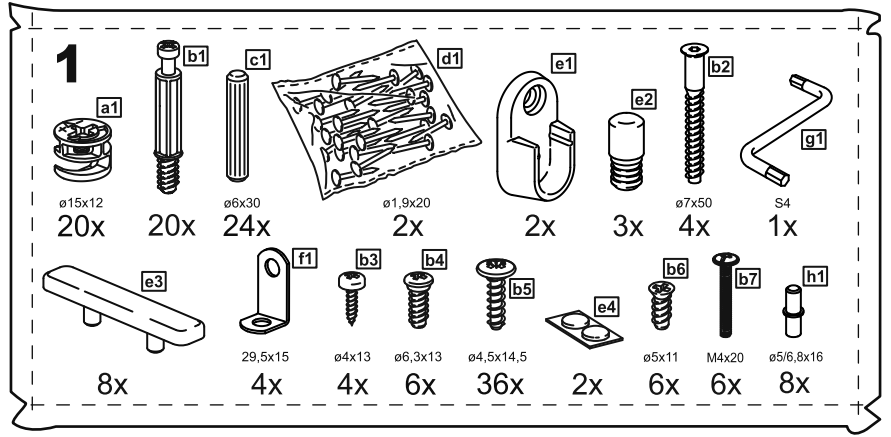

СИРИУС

шкаф комбинированный
3 двери и 1 ящик

№ поз.	Наименование	Кол-во	Габаритные размеры, мм
1	боковая стенка левая	1	1884×482×16
2	боковая стенка правая	1	1884×482×16
3	перегородка правая	1	1810,5×477,5×16
4	дверь короткая левая	1	1525×387×16
5	дверь короткая правая	1	1525×387×16
6	дверь с зеркалом	1	1816×387×16
7	крышка	1	1171×502×16
8	дно	1	1137×476,5×16
9	полка	1	373×476,5×16
10	полка съемная	2	372×476,5×16
11	полка	1	748×476,5×16
12	цоколь	2	1137×57×16
13	фасад ящика	1	777×285×16
14	боковая стенка ящика левая	1	385×206×12
15	боковая стенка ящика правая	1	385×206×12
16	задняя стенка ящика	1	705×206×12
17	дно ящика	1	710×374×3
18	задняя стенка (двойная)	1	1835×768×2,5
19	задняя стенка	1	1835×390×2,5

1

2

3

4

5

6

7

8

16

17

18

19

20

21

22

23