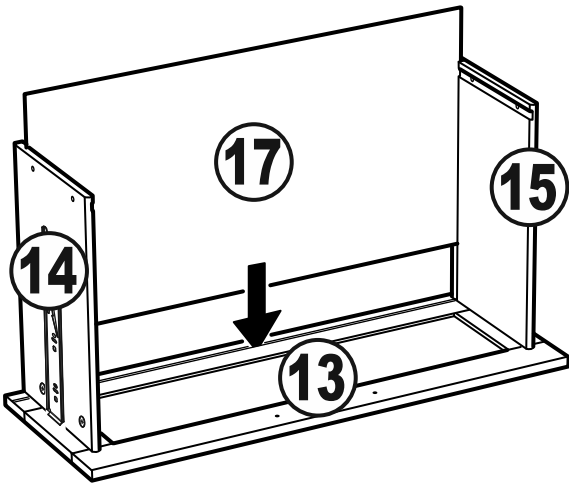

СИРИУС

шкаф комбинированный
3 двери и 1 ящик

№ поз.	Наименование	Кол-во	Габаритные размеры, мм
1	боковая стенка левая	1	1884×482×16
2	боковая стенка правая	1	1884×482×16
3	перегородка правая	1	1810,5×477,5×16
4	дверь короткая левая	1	1525×387×16
5	дверь короткая правая	1	1525×387×16
6	дверь с зеркалом	1	1816×387×16
7	крышка	1	1171×502×16
8	дно	1	1137×476,5×16
9	полка	1	373×476,5×16
10	полка съемная	2	372×476,5×16
11	полка	1	748×476,5×16
12	цоколь	2	1137×57×16
13	фасад ящика	1	777×285×16
14	боковая стенка ящика левая	1	385×206×12
15	боковая стенка ящика правая	1	385×206×12
16	задняя стенка ящика	1	705×206×12
17	дно ящика	1	710×374×3
18	задняя стенка (двойная)	1	1835×768×2,5
19	задняя стенка	1	1835×390×2,5

16

17

18

19

20

21

22

23