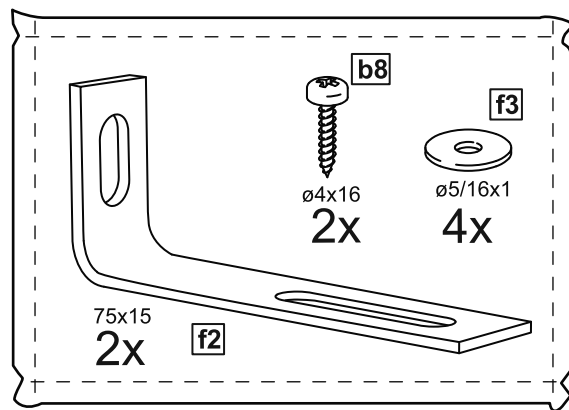

СИРИУС

шкаф комбинированный
3 двери и 1 ящик

№ поз.	Наименование	Кол-во	Габаритные размеры, мм
1	боковая стенка левая	1	1884×482×16
2	боковая стенка правая	1	1884×482×16
3	перегородка правая	1	1810,5×477,5×16
4	дверь короткая левая	1	1525×387×16
5	дверь короткая правая	1	1525×387×16
6	дверь с зеркалом	1	1816×387×16
7	крышка	1	1171×502×16
8	дно	1	1137×476,5×16
9	полка	1	373×476,5×16
10	полка съемная	2	372×476,5×16
11	полка	1	748×476,5×16
12	цоколь	2	1137×57×16
13	фасад ящика	1	777×285×16
14	боковая стенка ящика левая	1	385×206×12
15	боковая стенка ящика правая	1	385×206×12
16	задняя стенка ящика	1	705×206×12
17	дно ящика	1	710×374×3
18	задняя стенка (двойная)	1	1835×768×2,5
19	задняя стенка	1	1835×390×2,5