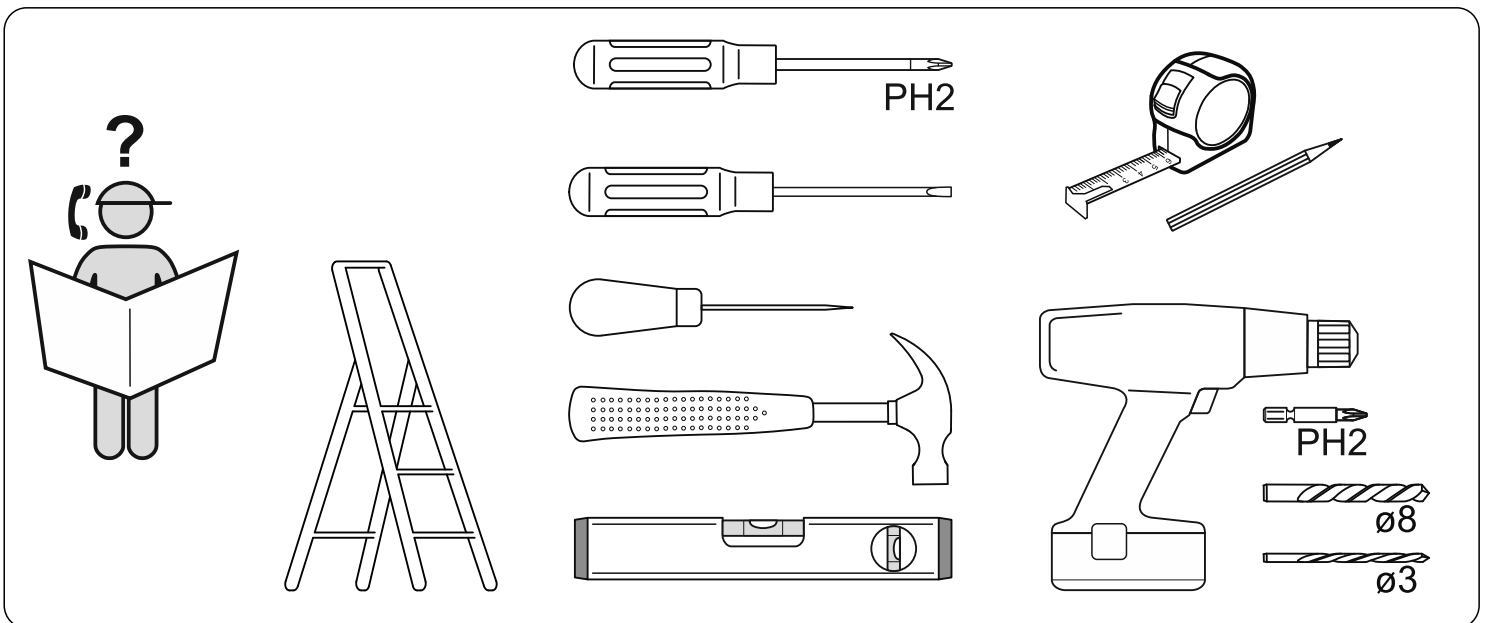

СИРИУС

шкаф комбинированный
3 двери и 1 ящик

№ поз.	Наименование	Кол-во	Габаритные размеры, мм
1	боковая стенка левая	1	1884×482×16
2	боковая стенка правая	1	1884×482×16
3	перегородка правая	1	1810,5×477,5×16
4	дверь короткая левая	1	1525×387×16
5	дверь короткая правая	1	1525×387×16
6	дверь с зеркалом	1	1816×387×16
7	крышка	1	1171×502×16
8	дно	1	1137×476,5×16
9	полка	1	373×476,5×16
10	полка съемная	2	372×476,5×16
11	полка	1	748×476,5×16
12	цоколь	2	1137×57×16
13	фасад ящика	1	777×285×16
14	боковая стенка ящика левая	1	385×206×12
15	боковая стенка ящика правая	1	385×206×12
16	задняя стенка ящика	1	705×206×12
17	дно ящика	1	710×374×3
18	задняя стенка (двойная)	1	1835×768×2,5
19	задняя стенка	1	1835×390×2,5