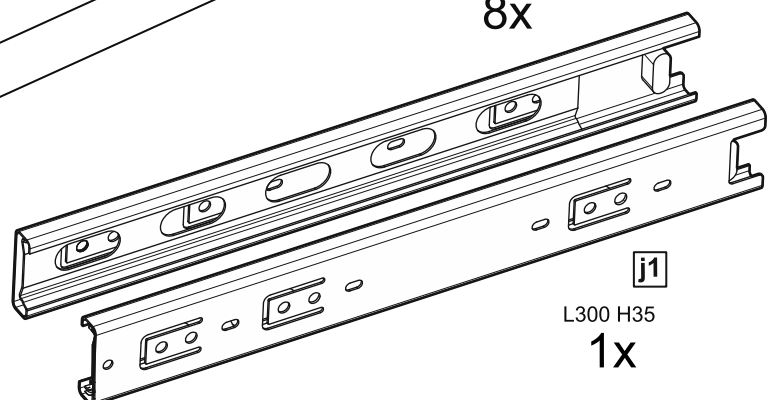

СИРИУС

шкаф комбинированный
3 двери и 1 ящик

№ поз.	Наименование	Кол-во	Габаритные размеры, мм
1	боковая стенка левая	1	1884×482×16
2	боковая стенка правая	1	1884×482×16
3	перегородка правая	1	1810,5×477,5×16
4	дверь короткая левая	1	1525×387×16
5	дверь короткая правая	1	1525×387×16
6	дверь с зеркалом	1	1816×387×16
7	крышка	1	1171×502×16
8	дно	1	1137×476,5×16
9	полка	1	373×476,5×16
10	полка съемная	2	372×476,5×16
11	полка	1	748×476,5×16
12	цоколь	2	1137×57×16
13	фасад ящика	1	777×285×16
14	боковая стенка ящика левая	1	385×206×12
15	боковая стенка ящика правая	1	385×206×12
16	задняя стенка ящика	1	705×206×12
17	дно ящика	1	710×374×3
18	задняя стенка (двойная)	1	1835×768×2,5
19	задняя стенка	1	1835×390×2,5