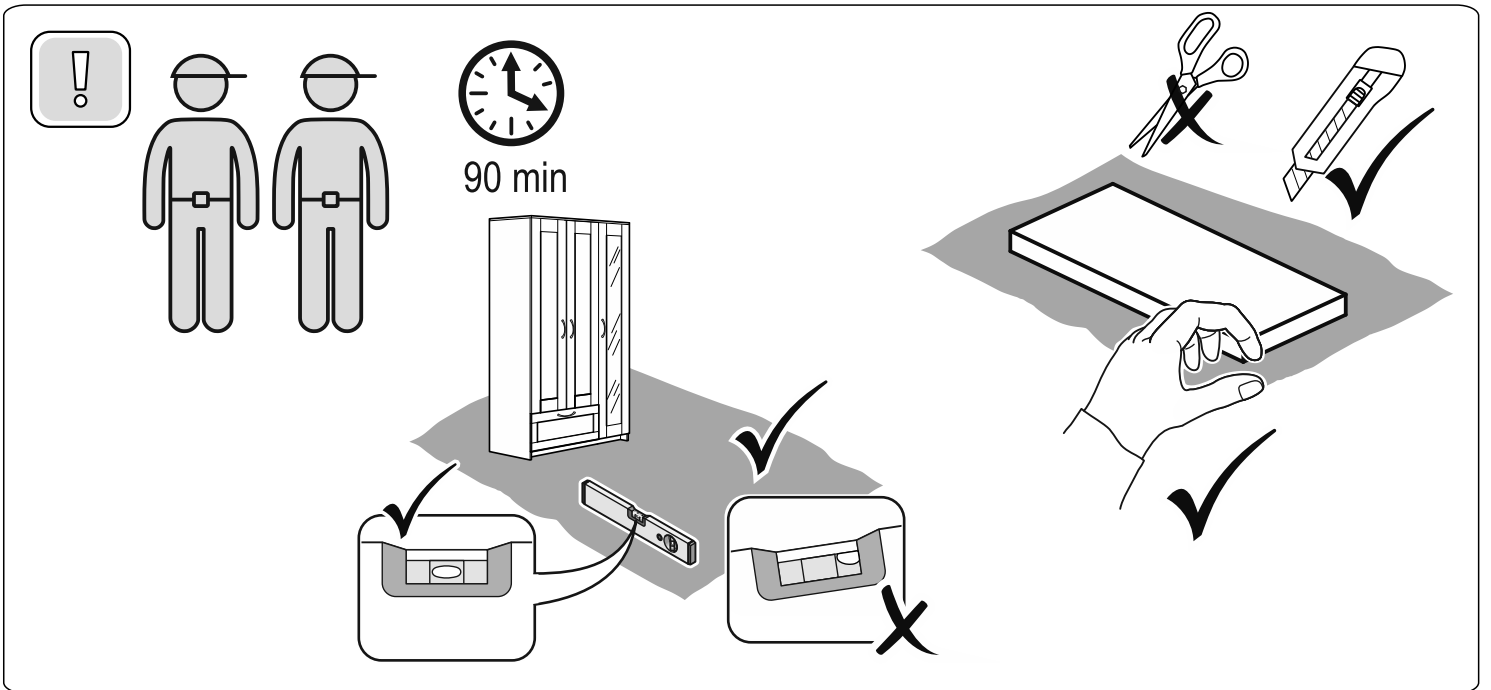

СИРИУС

шкаф комбинированный
3 двери и 1 ящик

№ поз.	Наименование	Кол-во	Габаритные размеры, мм
1	боковая стенка левая	1	1884×482×16
2	боковая стенка правая	1	1884×482×16
3	перегородка правая	1	1810,5×477,5×16
4	дверь короткая левая	1	1525×387×16
5	дверь короткая правая	1	1525×387×16
6	дверь с зеркалом	1	1816×387×16
7	крышка	1	1171×502×16
8	дно	1	1137×476,5×16
9	полка	1	373×476,5×16
10	полка съемная	2	372×476,5×16
11	полка	1	748×476,5×16
12	цоколь	2	1137×57×16
13	фасад ящика	1	777×285×16
14	боковая стенка ящика левая	1	385×206×12
15	боковая стенка ящика правая	1	385×206×12
16	задняя стенка ящика	1	705×206×12
17	дно ящика	1	710×374×3
18	задняя стенка (двойная)	1	1835×768×2,5
19	задняя стенка	1	1835×390×2,5