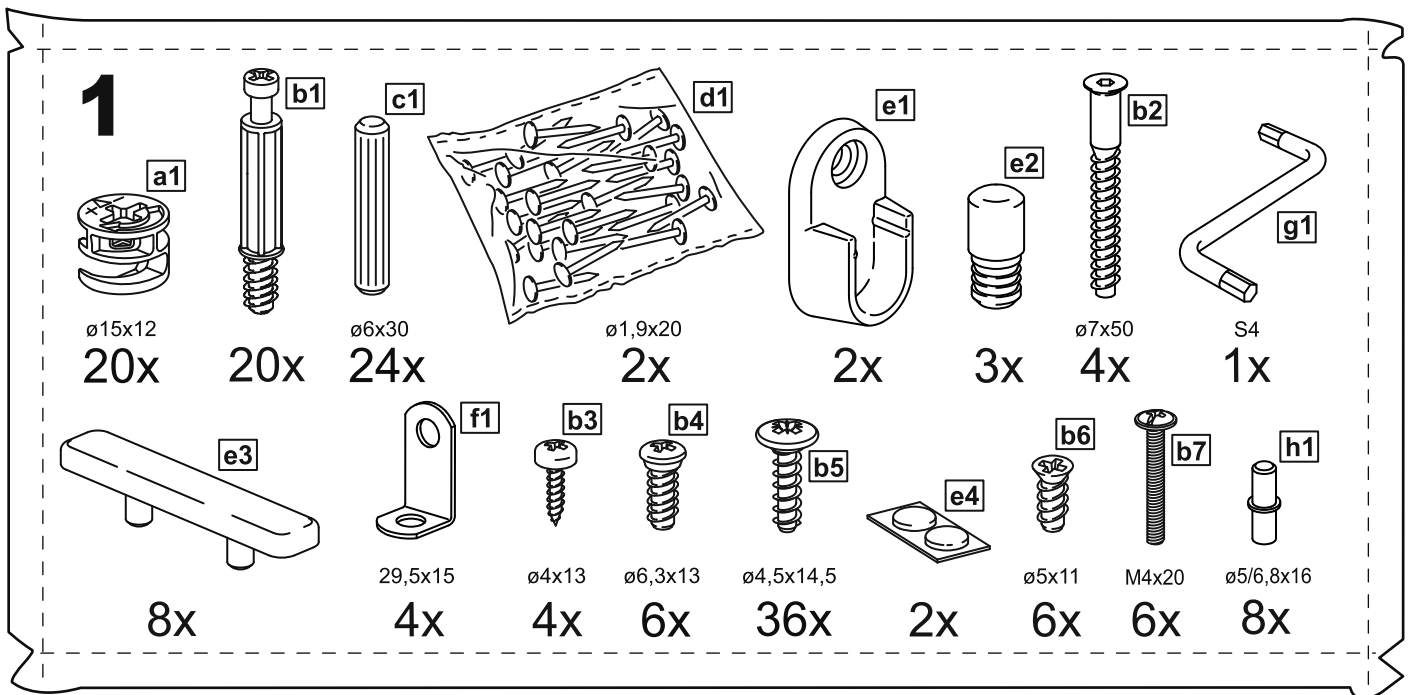

СИРИУС

шкаф комбинированный
3 двери и 1 ящик

№ поз.	Наименование	Кол-во	Габаритные размеры, мм
1	боковая стенка левая	1	1884×482×16
2	боковая стенка правая	1	1884×482×16
3	перегородка правая	1	1810,5×477,5×16
4	дверь короткая левая	1	1525×387×16
5	дверь короткая правая	1	1525×387×16
6	дверь с зеркалом	1	1816×387×16
7	крышка	1	1171×502×16
8	дно	1	1137×476,5×16
9	полка	1	373×476,5×16
10	полка съемная	2	372×476,5×16
11	полка	1	748×476,5×16
12	цоколь	2	1137×57×16
13	фасад ящика	1	777×285×16
14	боковая стенка ящика левая	1	385×206×12
15	боковая стенка ящика правая	1	385×206×12
16	задняя стенка ящика	1	705×206×12
17	дно ящика	1	710×374×3
18	задняя стенка (двойная)	1	1835×768×2,5
19	задняя стенка	1	1835×390×2,5

1

2

3

4

5

6

7

8

9

10

11

12

13

14

15

13

16

17

18

19

20

21

22

23