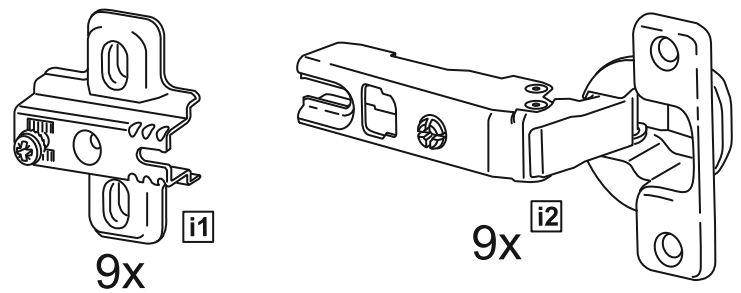

СИРИУС

шкаф комбинированный
3 двери и 1 ящик

№ поз.	Наименование	Кол-во	Габаритные размеры, мм
1	боковая стенка левая	1	1884×482×16
2	боковая стенка правая	1	1884×482×16
3	перегородка правая	1	1810,5×477,5×16
4	дверь короткая левая	1	1525×387×16
5	дверь короткая правая	1	1525×387×16
6	дверь с зеркалом	1	1816×387×16
7	крышка	1	1171×502×16
8	дно	1	1137×476,5×16
9	полка	1	373×476,5×16
10	полка съемная	2	372×476,5×16
11	полка	1	748×476,5×16
12	цоколь	2	1137×57×16
13	фасад ящика	1	777×285×16
14	боковая стенка ящика левая	1	385×206×12
15	боковая стенка ящика правая	1	385×206×12
16	задняя стенка ящика	1	705×206×12
17	дно ящика	1	710×374×3
18	задняя стенка (двойная)	1	1835×768×2,5
19	задняя стенка	1	1835×390×2,5