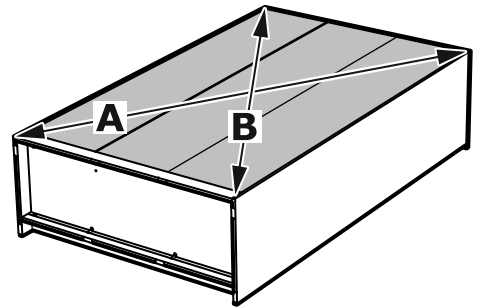

СИРИУС

шкаф комбинированный
3 двери и 1 ящик

№ поз.	Наименование	Кол-во	Габаритные размеры, мм
1	боковая стенка левая	1	1884×482×16
2	боковая стенка правая	1	1884×482×16
3	перегородка правая	1	1810,5×477,5×16
4	дверь короткая левая	1	1525×387×16
5	дверь короткая правая	1	1525×387×16
6	дверь с зеркалом	1	1816×387×16
7	крышка	1	1171×502×16
8	дно	1	1137×476,5×16
9	полка	1	373×476,5×16
10	полка съемная	2	372×476,5×16
11	полка	1	748×476,5×16
12	цоколь	2	1137×57×16
13	фасад ящика	1	777×285×16
14	боковая стенка ящика левая	1	385×206×12
15	боковая стенка ящика правая	1	385×206×12
16	задняя стенка ящика	1	705×206×12
17	дно ящика	1	710×374×3
18	задняя стенка (двойная)	1	1835×768×2,5
19	задняя стенка	1	1835×390×2,5

9

10

11

12

13

14

15

13