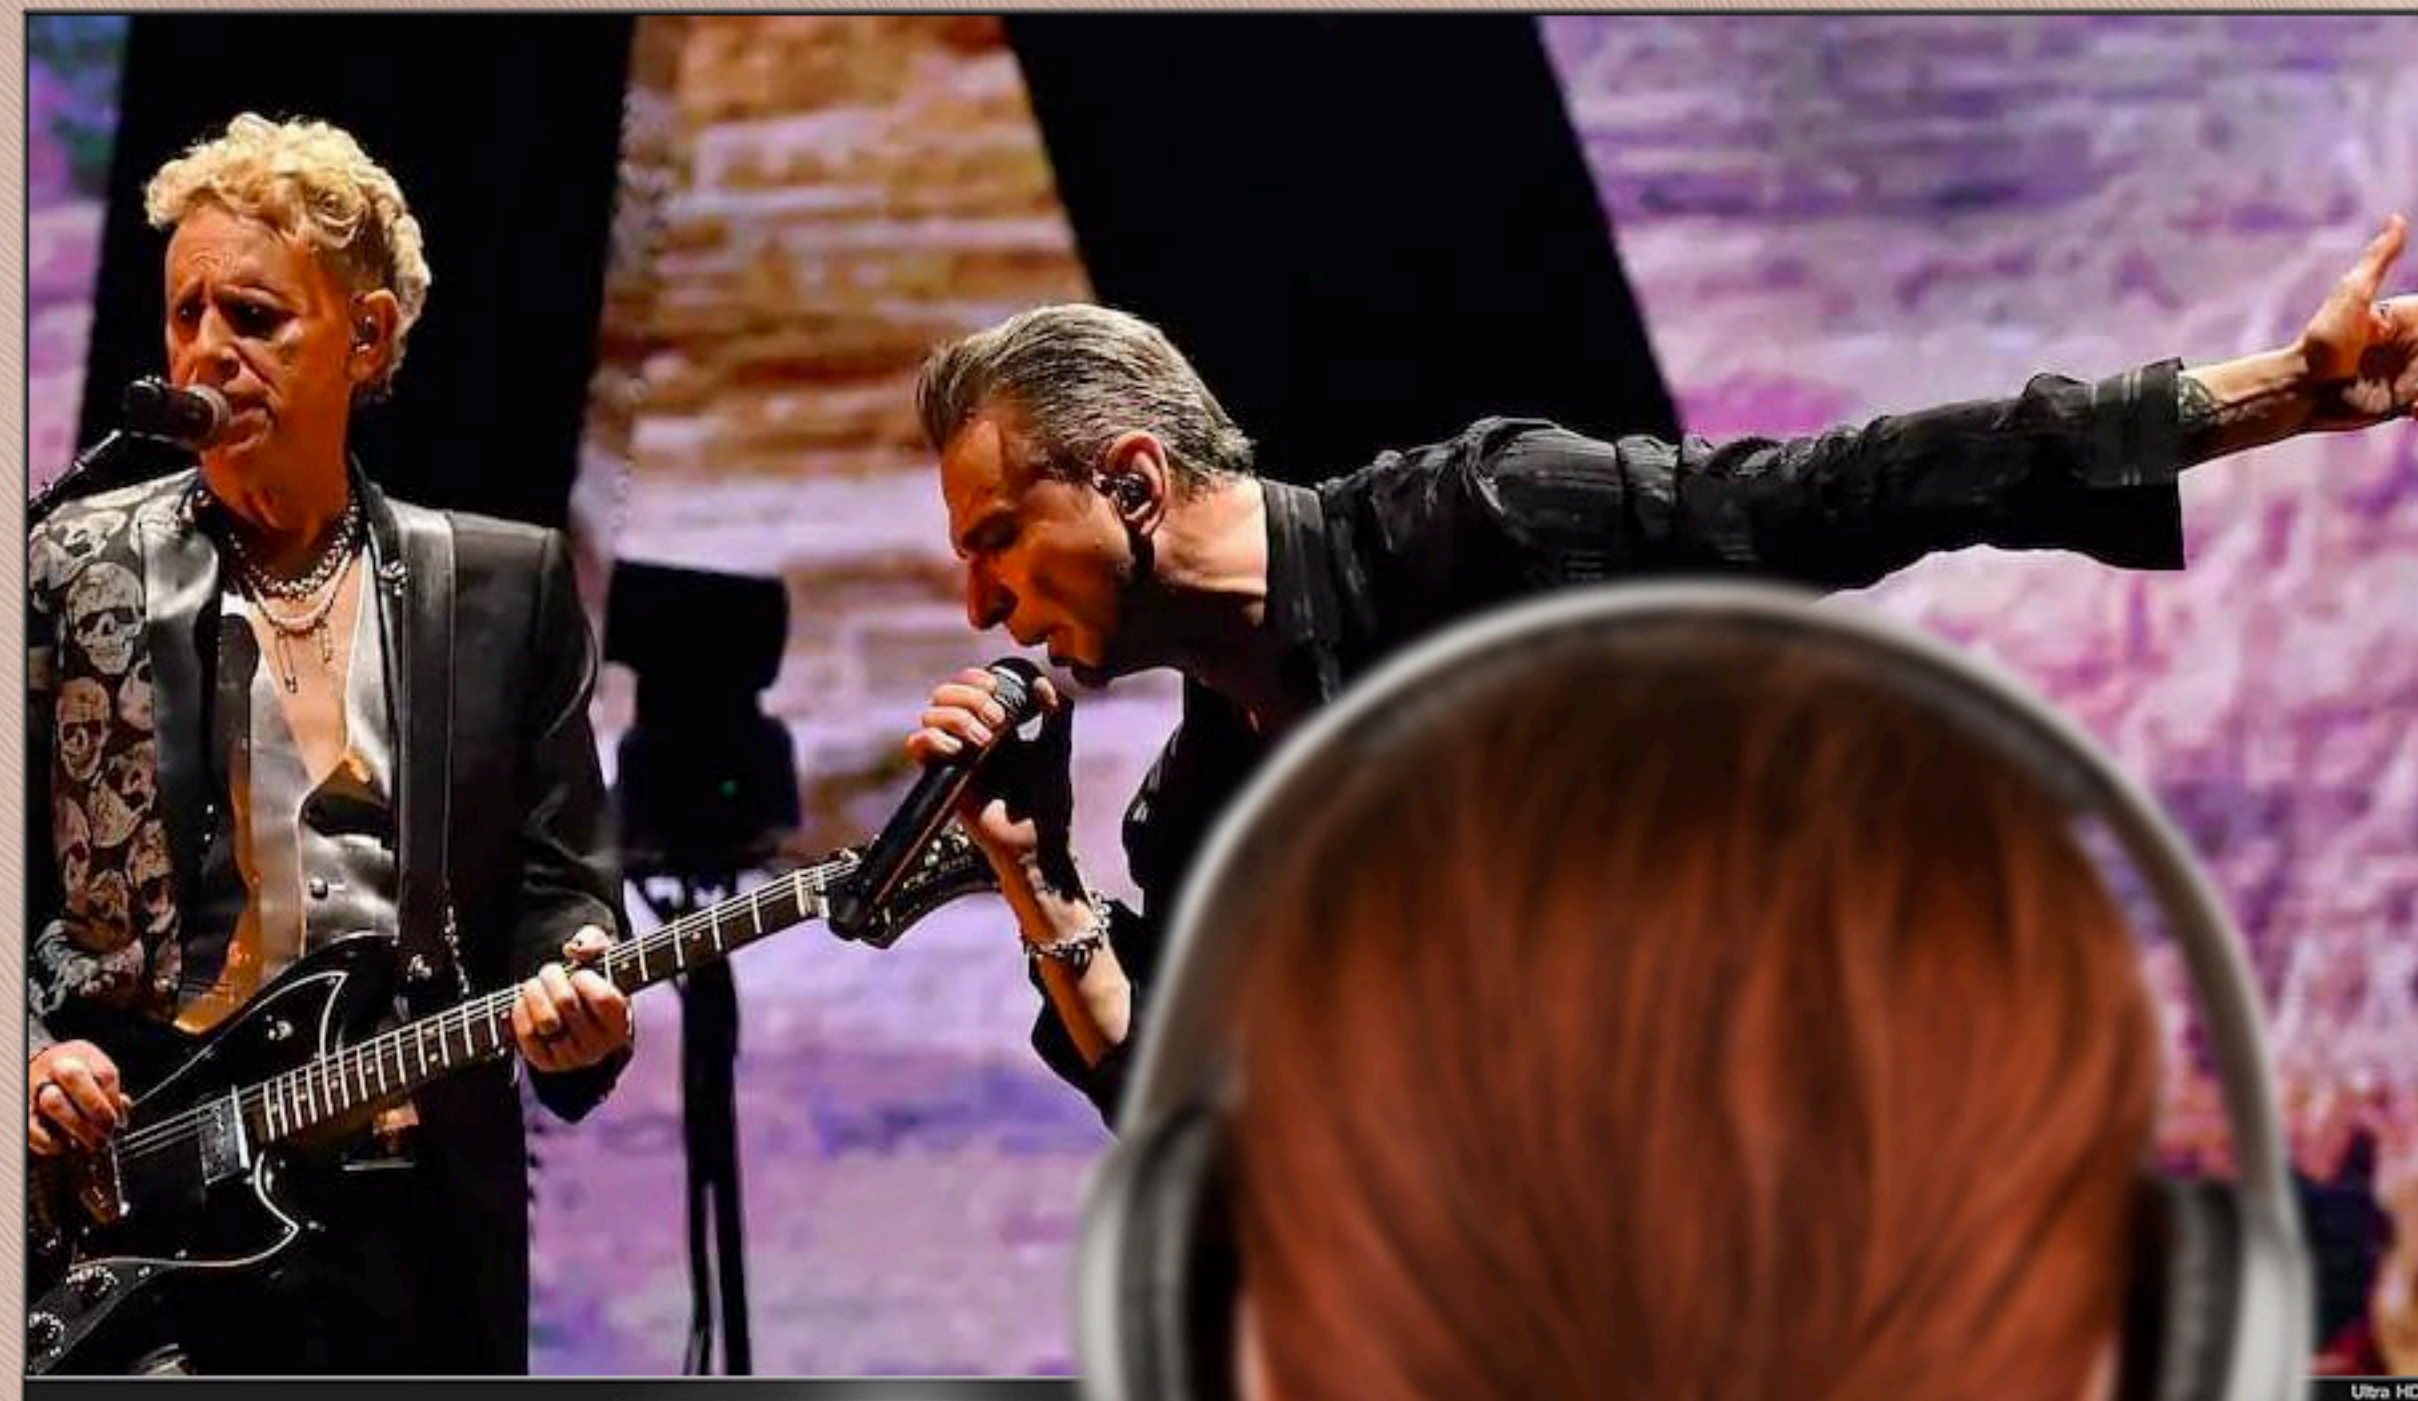

ПОДКЛЮЧЕНИЕ УСТРОЙСТВ WI-FI И BLUETOOTH

Быстрое подключение к телевизору совместимых устройств с помощью технологии Bluetooth 5.0 и Wi-Fi. Поддержка различных проводных интерфейсов.

Телевизоры воспроизводят все типы файлов с накопителей USB, оснащены разъемами HDMI и транслируют цифровое телевидение за счет тюнеров DVB-S2, DVB-S, DVB-C, DVB-T2, DVB-T.

QLED ТЕЛЕВИЗОРЫ

MQT50USD03 / MQT55USD03 / MQT65USD03

MAUNFELD