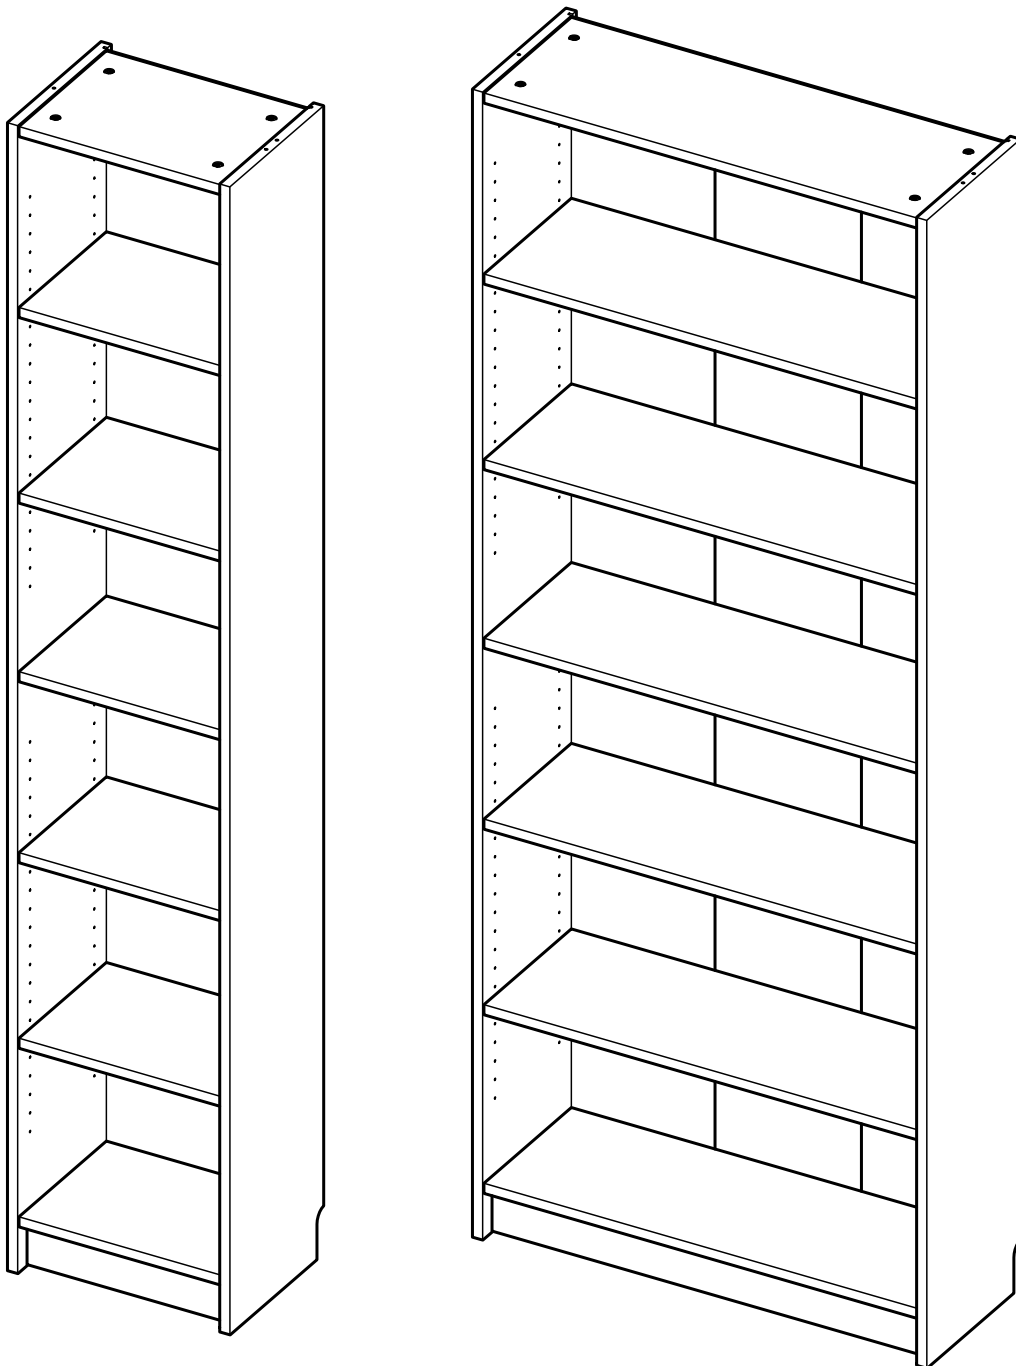

VÅRMA

| № | Наименование | Длина | Ширина | Толщина | Кол-во |
|----|-----------------------|---------|--------|---------|--------|
| 1 | Плинтус | 348.00 | 75.50 | 18.00 | 1 |
| 2 | Полка | 348.00 | 261.00 | 18.00 | 4 |
| 3 | Полка фиксированная | 348.00 | 261.00 | 18.00 | 3 |
| 4 | Панель боковая левая | 1980.00 | 280.00 | 18.00 | 1 |
| 5 | Панель боковая правая | 1980.00 | 280.00 | 18.00 | 1 |
| 14 | Панель задняя | 1898.00 | 358.00 | 2.50 | 1 |

| № | Наименование | Длина | Ширина | Толщина | Кол-во |
|---|-----------------------|---------|--------|---------|--------|
| 1 | Панель задняя | 1898 | 757.5 | 2.5 | 1 |
| 2 | Плинтус | 748.00 | 75.50 | 18.00 | 1 |
| 3 | Полка | 748.00 | 261.00 | 18.00 | 4 |
| 4 | Полка фиксированная | 748.00 | 261.00 | 18.00 | 3 |
| 5 | Панель боковая левая | 1980.00 | 280.00 | 18.00 | 1 |
| 6 | Панель боковая правая | 1980.00 | 280.00 | 18.00 | 1 |

1

2

3

4

5

6

7

8

9

11

16x

12