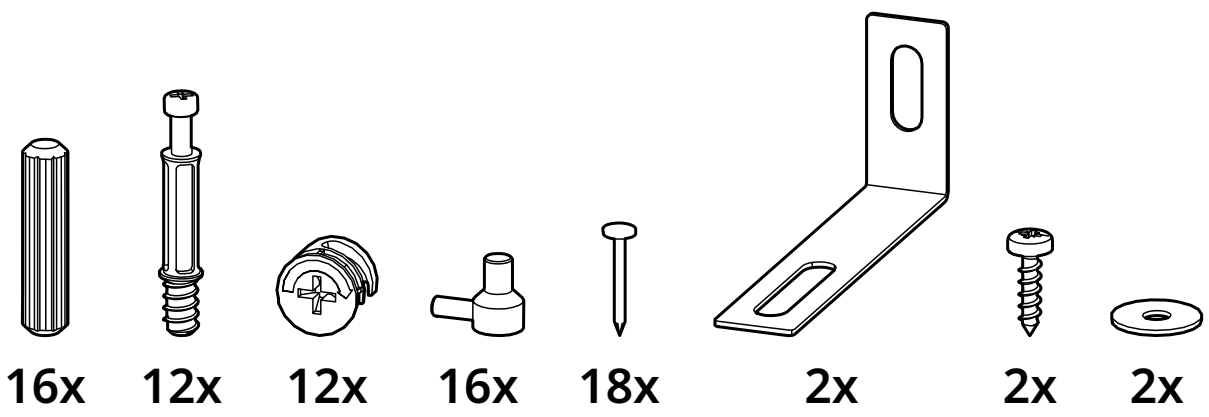

VÅRMA

| № | Наименование | Длина | Ширина | Толщина | Кол-во |
|----|-----------------------|---------|--------|---------|--------|
| 1 | Плинтус | 348.00 | 75.50 | 18.00 | 1 |
| 2 | Полка | 348.00 | 261.00 | 18.00 | 4 |
| 3 | Полка фиксированная | 348.00 | 261.00 | 18.00 | 3 |
| 4 | Панель боковая левая | 1980.00 | 280.00 | 18.00 | 1 |
| 5 | Панель боковая правая | 1980.00 | 280.00 | 18.00 | 1 |
| 14 | Панель задняя | 1898.00 | 358.00 | 2.50 | 1 |

| № | Наименование | Длина | Ширина | Толщина | Кол-во |
|---|-----------------------|---------|--------|---------|--------|
| 1 | Панель задняя | 1898 | 757.5 | 2.5 | 1 |
| 2 | Плинтус | 748.00 | 75.50 | 18.00 | 1 |
| 3 | Полка | 748.00 | 261.00 | 18.00 | 4 |
| 4 | Полка фиксированная | 748.00 | 261.00 | 18.00 | 3 |
| 5 | Панель боковая левая | 1980.00 | 280.00 | 18.00 | 1 |
| 6 | Панель боковая правая | 1980.00 | 280.00 | 18.00 | 1 |

9

11

16x

12