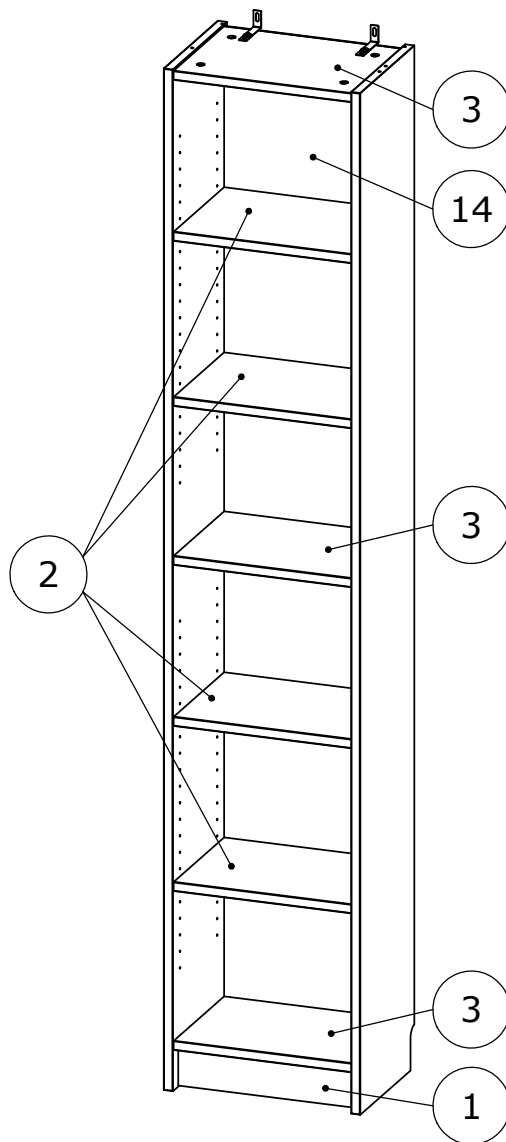

VÅRMA

| № | Наименование | Длина | Ширина | Толщина | Кол-во |
|----|-----------------------|---------|--------|---------|--------|
| 1 | Плинтус | 348.00 | 75.50 | 18.00 | 1 |
| 2 | Полка | 348.00 | 261.00 | 18.00 | 4 |
| 3 | Полка фиксированная | 348.00 | 261.00 | 18.00 | 3 |
| 4 | Панель боковая левая | 1980.00 | 280.00 | 18.00 | 1 |
| 5 | Панель боковая правая | 1980.00 | 280.00 | 18.00 | 1 |
| 14 | Панель задняя | 1898.00 | 358.00 | 2.50 | 1 |

| № | Наименование | Длина | Ширина | Толщина | Кол-во |
|---|-----------------------|---------|--------|---------|--------|
| 1 | Панель задняя | 1898 | 757.5 | 2.5 | 1 |
| 2 | Плинтус | 748.00 | 75.50 | 18.00 | 1 |
| 3 | Полка | 748.00 | 261.00 | 18.00 | 4 |
| 4 | Полка фиксированная | 748.00 | 261.00 | 18.00 | 3 |
| 5 | Панель боковая левая | 1980.00 | 280.00 | 18.00 | 1 |
| 6 | Панель боковая правая | 1980.00 | 280.00 | 18.00 | 1 |

1

2

3

4

5

6

7

8

9

11

16x

12