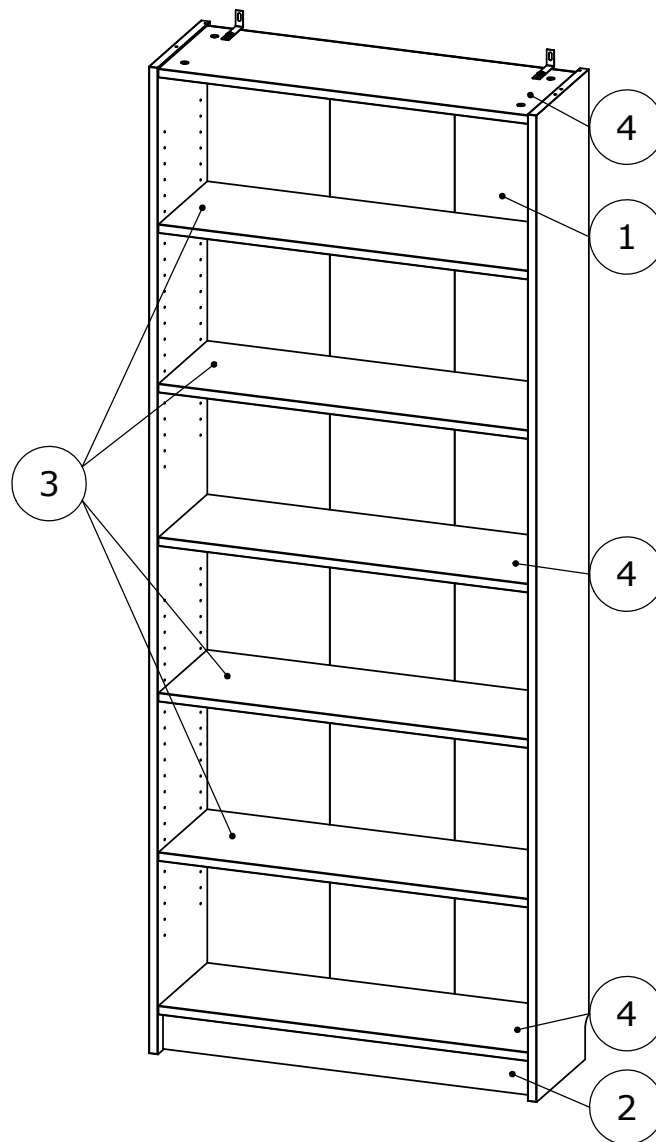

VÅRMA

| № | Наименование | Длина | Ширина | Толщина | Кол-во |
|----|-----------------------|---------|--------|---------|--------|
| 1 | Плинтус | 348.00 | 75.50 | 18.00 | 1 |
| 2 | Полка | 348.00 | 261.00 | 18.00 | 4 |
| 3 | Полка фиксированная | 348.00 | 261.00 | 18.00 | 3 |
| 4 | Панель боковая левая | 1980.00 | 280.00 | 18.00 | 1 |
| 5 | Панель боковая правая | 1980.00 | 280.00 | 18.00 | 1 |
| 14 | Панель задняя | 1898.00 | 358.00 | 2.50 | 1 |

| № | Наименование | Длина | Ширина | Толщина | Кол-во |
|---|-----------------------|---------|--------|---------|--------|
| 1 | Панель задняя | 1898 | 757.5 | 2.5 | 1 |
| 2 | Плинтус | 748.00 | 75.50 | 18.00 | 1 |
| 3 | Полка | 748.00 | 261.00 | 18.00 | 4 |
| 4 | Полка фиксированная | 748.00 | 261.00 | 18.00 | 3 |
| 5 | Панель боковая левая | 1980.00 | 280.00 | 18.00 | 1 |
| 6 | Панель боковая правая | 1980.00 | 280.00 | 18.00 | 1 |

1

2

3

4

5

6

7

8

9

11

16x

12