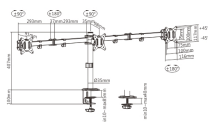

MA-D3-01

Adjustable desk 3-display mounting arm (rotate, tilt, swivel), 17"-27", up to 7 kg

- Position your screen perfectly
- Lightweight and tilting design

Особенности

- Monitor desk mount with triple monitor arm
- Arms allow to swivel, extend, retract or tilt your display and enables rotating the displays from landscape-to-portrait mode, etc
- Durable strong desk clamp for easy and secure fixation on your desk
- Practical cable clips in the arms
- Works with almost any LCD monitor (max. 27")
- VESA compatible (100 x 100 mm and 75 x 75 mm)

Упаковка

Кол-во в коробке, шт	3
Объем коробки, куб.м.	0.041307125
Вес коробки, кг	17.22
Размеры индивидуальной упаковки ДхШхВ	429x218x125 mm
Размеры картонной коробки ДхШхВ:	445x235x395 mm
Страна происхождения	CN
Баркод	8716309126267
Таможенный код	8302500000

Содержимое упаковки

Desk mounting arm elements
 Installation accessories kit
 Installation manual

Спецификация

Material: steel, plastic, aluminum
 Surface finish: powder coating
 Color: fine texture black
 Fit screen size: 17"-27"
 Weight capacity (per screen): 7 kg
 Vesa compatible: 100x100, 75x75 mm
 Tilt range: +45°~-45°
 Swivel range: +90°~-90°
 Screen rotation: +180°~-180°
 Installation: grommet, clamp
 Suggested desktop thickness: clamp:10~85mm, grommet:10~40mm