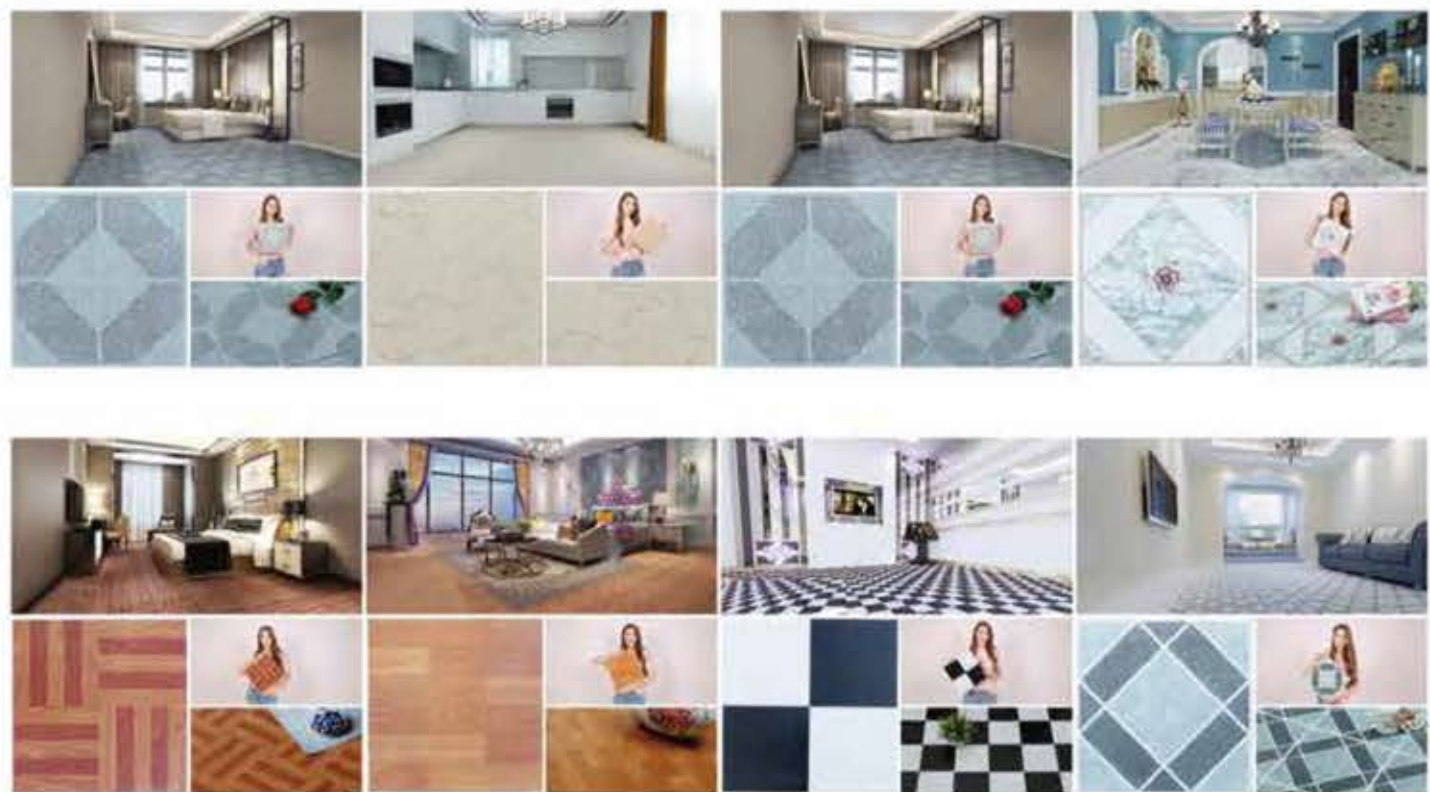

Система «Клик-Клак» - надежный монтаж с замковым соединением.

Влагостойкая поверхность, легко моется.