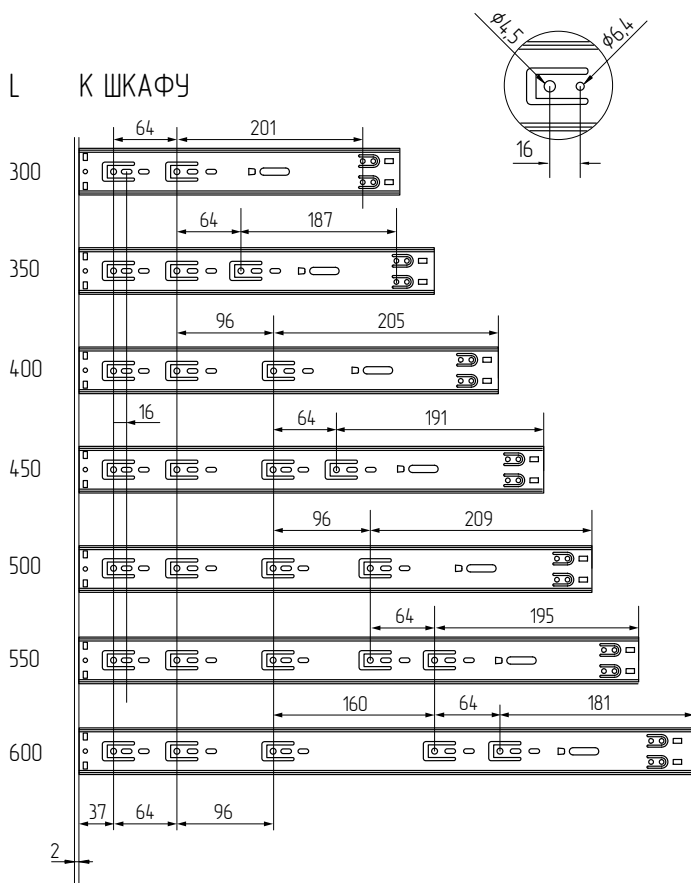

# НАПРАВЛЯЮЩИЕ ДЛЯ ВЫДВИЖНЫХ ЯЩИКОВ

## /НАПРАВЛЯЮЩИЕ ШАРИКОВЫЕ С ДОВОДЧИКОМ /

Шариковые направляющие полного выдвигания H=45 мм, с доводчиком

- Максимальная ширина фасада 600 мм.
- Нагрузка на пару до 35 кг.

МОНТАЖ ЯЩИКА И РАЗМЕРЫ