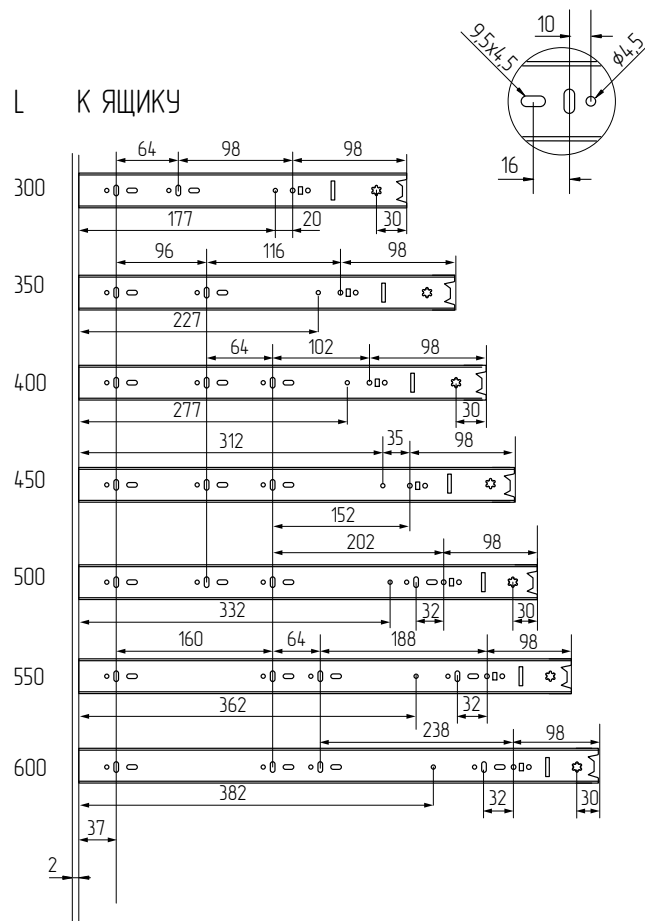

# НАПРАВЛЯЮЩИЕ ДЛЯ ВЫДВИЖНЫХ ЯЩИКОВ

## /НАПРАВЛЯЮЩИЕ ШАРИКОВЫЕ С ДОВОДЧИКОМ /

Шариковые направляющие полного выдвигания H=45 мм, с доводчиком

- Максимальная ширина фасада 600 мм.
- Нагрузка на пару до 35 кг.

МОНТАЖ ЯЩИКА И РАЗМЕРЫ