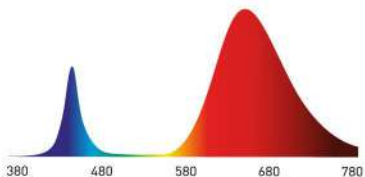

ДЛЯ ВЕГЕТАЦИОННОГО РАЗВИТИЯ РАСТЕНИЙ

количество светильников
которые непрерывно
соединяются в линию

ФИТО-9W-T5-N

Б0045231

16.2 мкмоль/с
9 Вт
573x21.5x24.4 мм
габаритные размеры

14 шт.

ФИТО-14W-T5-N

Б0045232

25.2 мкмоль/с
14 Вт
873x21.5x24.4 мм
габаритные размеры

10 шт.

ФИТО-16W-T5-N

Б0045233

28.8 мкмоль/с
16 Вт
1173x21.5x24.4 мм
габаритные размеры

8 шт.

2 года
срок службы
220ВТ
напряжение
1200 К
цветовая температура