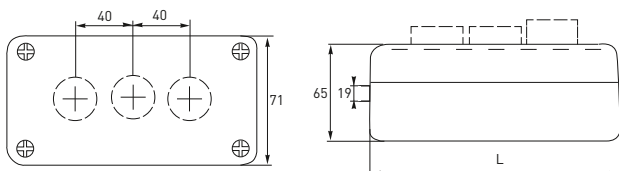

ТЕХНИЧЕСКИЕ ХАРАКТЕРИСТИКИ

Габаритные и установочные размеры

Наименование	Размеры, мм
	L
КП 101 EKF PROxima	77
КП 102 EKF PROxima	112
КП 103 EKF PROxima	152
КП 104 EKF PROxima	192
КП 105 EKF PROxima	272
КП 106 EKF PROxima	272