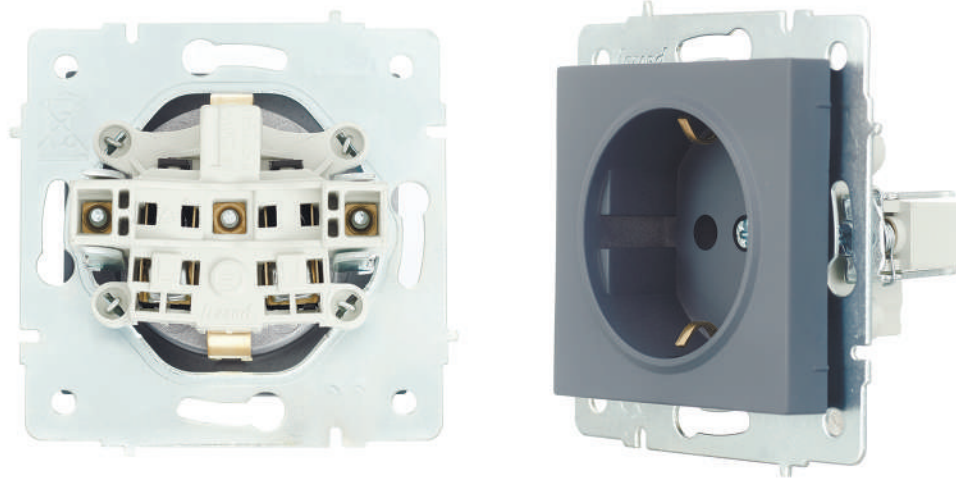

Розетки

- Внешний корпус изготавливается из огнеупорного пластика (600°C)
- Механизм изготовлен из негорючего полимерного термопласта, который выдерживает температуру 850°C
- Заземляющие контакты изготовлены из MS70 (70%Cu 30%Zn) с покрытием из никеля, за счёт чего достигается высокая токопроводимость
- Металлический каркас покрыт белым цинком
- Номинальный ток составляет 16А и безопасно работает при напряжении 250 В
- Имеет скрытые установочные лапки механизма, обеспечивающие безопасность рук при монтаже
- Благодаря высокому содержанию меди, нагрев проводников не происходит.

Соответствует:

16 А X, 250 V

IEC 60884-1