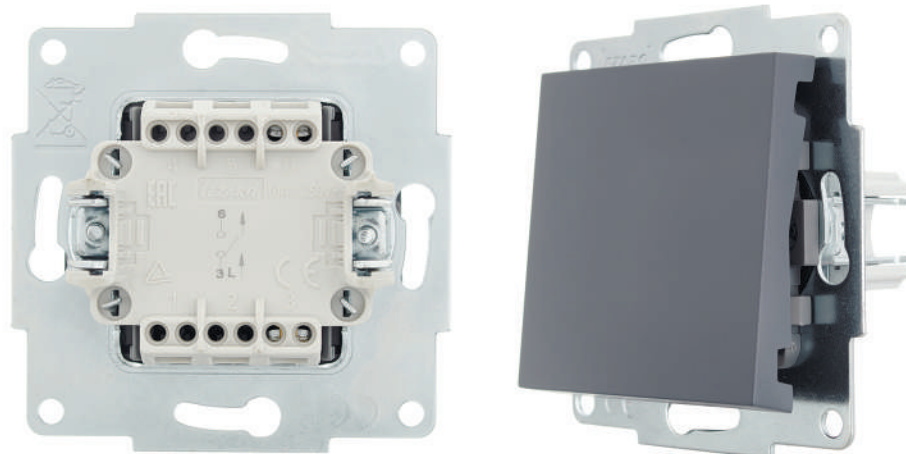

Выключатели и переключатели

- Клавиши и рамки из ABS пластика (600°C)
- Защёлки и внутренний пластик - негорючий поликарбонат (850°C)
- Токопроводящие контакты изготовлены из высококачественной латуни (CuZn70)
- Контакты - Серебро (AgNi90)
- Крышка контактов изготовлена из негорючего материала полиамида PA66 (850°C)
- Металлический каркас - оцинкованная пластина
- Прочный никелированный механизм обеспечивает более 40 тыс. циклов включения и выключения
- Номинальный ток составляет 10А и безопасно работает при напряжении 250В
- Долговечные светодиодные индикаторы
- Монтажная рамка оснащена монтажными отверстиями для наружной установки

Соответствует:

10 А X, 250 V

IEC 60669-1