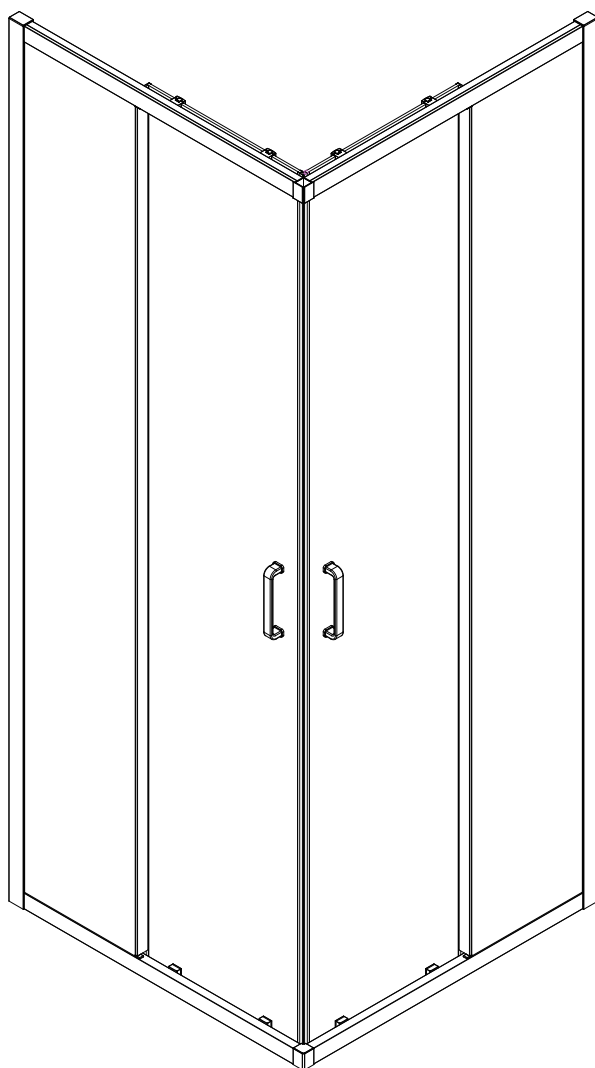

## ИНСТРУКЦИЯ ПО ЭКСПЛУАТАЦИИ И УСТАНОВКЕ

ДУШЕВОЕ ОГРАЖДЕНИЕ  
ГЛАСС ЛАЙН ВИЕРКАНТ 80/90/100

01

[01] x2

[07] x8

[11] x8 (ST4x35)

Size	900
L	880-900

Size	900
W	880-900