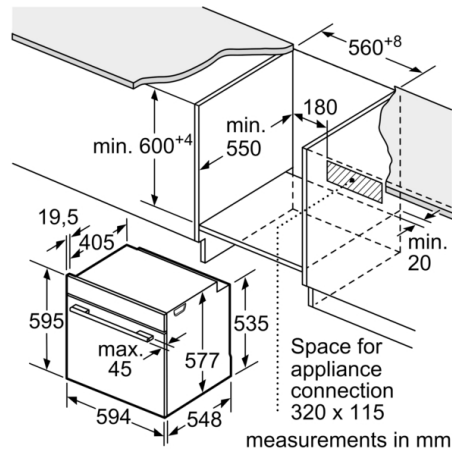

Навесные направляющие

Принадлежности:

- Решетка

Окружающая среда / Безопасность:

- Защитное отключение

Техническая информация:

- Длина сетевого кабеля: 120 см
- Мощность подключения: 3.6 кВт
- Размеры прибора (ВхШхГ): 595 мм x 594 мм x 548 мм
- Размеры ниши для встраивания (ВхШхГ): 585 мм - 595 мм x 560 мм - 568 мм x 550 мм
- Пожалуйста, придерживайтесь размеров для встраивания, указанных на схеме монтажа

**Серия 8, Встраиваемый духовой шкаф, 60
x 60 см, Черный
HVG635BB1**

measurements in mm

Space for appliance connection 320 x 115

measurements in mm

If the appliance will be installed underneath a hob, the following worktop thicknesses (including substructure if necessary) must be taken into account.

Hob type	min. worktop thickness	
	fitted	flush
Induction hob	37 mm	38 mm
Full surface Induction hob	47 mm	48 mm
Gas hob	30 mm	38 mm
Electric hob	27 mm	30 mm

Space for appliance connection 320 x 115

measurements in mm