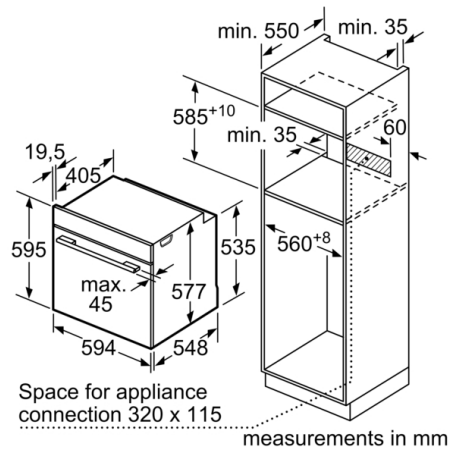

Навесные направляющие

Принадлежности:

- Решетка

Окружающая среда / Безопасность:

- Защитное отключение

Техническая информация:

- Длина сетевого кабеля: 120 см
- Мощность подключения: 3.6 кВт
- Размеры прибора (ВхШхГ): 595 мм x 594 мм x 548 мм
- Размеры ниши для встраивания (ВхШхГ): 585 мм - 595 мм x 560 мм - 568 мм x 550 мм
- Пожалуйста, придерживайтесь размеров для встраивания, указанных на схеме монтажа

**Серия 8, Встраиваемый духовой шкаф, 60
x 60 см, Черный
HVG635BB1**

measurements in mm

Space for appliance connection 320 x 115

measurements in mm

If the appliance will be installed underneath a hob, the following worktop thicknesses (including substructure if necessary) must be taken into account.

Hob type	min. worktop thickness	
	fitted	flush
Induction hob	37 mm	38 mm
Full surface Induction hob	47 mm	48 mm
Gas hob	30 mm	38 mm
Electric hob	27 mm	30 mm

Space for appliance connection 320 x 115

measurements in mm