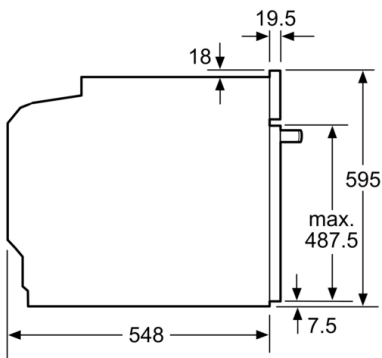

Навесные направляющие

Принадлежности:

- Решетка

Окружающая среда / Безопасность:

- Защитное отключение

Техническая информация:

- Длина сетевого кабеля: 120 см
- Мощность подключения: 3.6 кВт
- Размеры прибора (ВхШхГ): 595 мм x 594 мм x 548 мм
- Размеры ниши для встраивания (ВхШхГ): 585 мм - 595 мм x 560 мм - 568 мм x 550 мм
- Пожалуйста, придерживайтесь размеров для встраивания, указанных на схеме монтажа

**Серия 8, Встраиваемый духовой шкаф, 60
x 60 см, Черный
HVG635BB1**

measurements in mm

Space for appliance connection 320 x 115

measurements in mm

If the appliance will be installed underneath a hob, the following worktop thicknesses (including substructure if necessary) must be taken into account.

Hob type	min. worktop thickness	
	fitted	flush
Induction hob	37 mm	38 mm
Full surface Induction hob	47 mm	48 mm
Gas hob	30 mm	38 mm
Electric hob	27 mm	30 mm

Space for appliance connection 320 x 115

measurements in mm