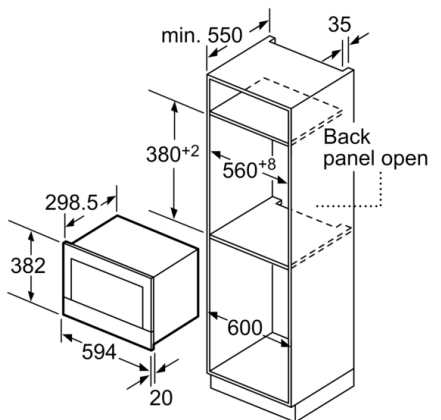

Технические особенности

Тип управления : Электронное

Цвет / материал фронтальной панели : Черный

Размеры (ВхШхГ) : 382 x 594 x 318 мм

Размеры рабочей камеры : 220 x 350 x 270 мм

Длина кабеля электропитания : 150 см

Тип штекера : Вилка Gardy с заземлением

Размеры рабочей камеры : 220 x 350 x 270 мм

4 242002 813790

Серия 8, Встраиваемая микроволновая печь, Черный BFR634GB1

- Интеллектуальная инверторная технология: для продолжительной работы будет использована максимальная мощность в 600 Вт

Дизайн:

Комфорт:

- Навес двери справа
- LED-освещение

Техническая информация:

- Длина сетевого кабеля: 150 см
- Мощность подключения: 1.22 кВт
- Размеры прибора (ВхШхГ): 382 мм x 594 мм x 318 мм
- Размеры ниши для встраивания (ВхШхГ): 362 мм - 382 мм x 560 мм - 568 мм x 300 мм
- Пожалуйста, придерживайтесь размеров для встраивания, указанных на схеме монтажа

Серия 8, Встраиваемая микроволновая печь, Черный BFR634GB1

measurements in mm

A: Back panel open

measurements in mm

A: Overhang at top:
 Recess 362: 6 mm
 Recess 365: 3 mm
 B: Overhang at bottom: 14 mm

measurements in mm