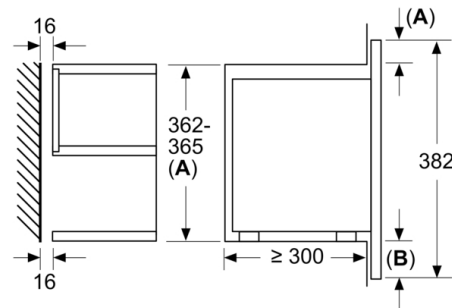

Технические особенности

Тип управления : Электронное

Цвет / материал фронтальной панели : Черный

Размеры (ВхШхГ) : 382 x 594 x 318 мм

Размеры рабочей камеры : 220 x 350 x 270 мм

Длина кабеля электропитания : 150 см

Тип штекера : Вилка Gardy с заземлением

Размеры рабочей камеры : 220 x 350 x 270 мм

4 242002 813790

Серия 8, Встраиваемая микроволновая печь, Черный BFR634GB1

- Интеллектуальная инверторная технология: для продолжительной работы будет использована максимальная мощность в 600 Вт

Дизайн:

Комфорт:

- Навес двери справа
- LED-освещение

Техническая информация:

- Длина сетевого кабеля: 150 см
- Мощность подключения: 1.22 кВт
- Размеры прибора (ВхШхГ): 382 мм x 594 мм x 318 мм
- Размеры ниши для встраивания (ВхШхГ): 362 мм - 382 мм x 560 мм - 568 мм x 300 мм
- Пожалуйста, придерживайтесь размеров для встраивания, указанных на схеме монтажа

Серия 8, Встраиваемая микроволновая печь, Черный BFR634GB1

measurements in mm

A: Back panel open

measurements in mm

A: Overhang at top:
 Recess 362: 6 mm
 Recess 365: 3 mm
 B: Overhang at bottom: 14 mm

measurements in mm