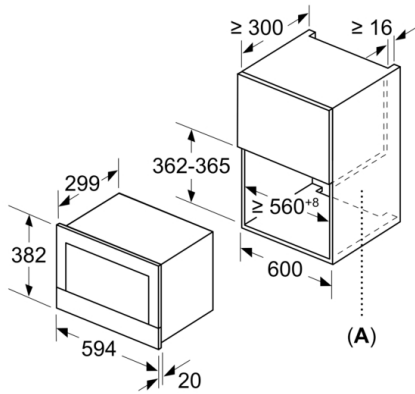

Технические особенности

Тип управления : Электронное

Цвет / материал фронтальной панели : Черный

Размеры (ВхШхГ) : 382 x 594 x 318 мм

Размеры рабочей камеры : 220 x 350 x 270 мм

Длина кабеля электропитания : 150 см

Тип штекера : Вилка Gardy с заземлением

Размеры рабочей камеры : 220 x 350 x 270 мм

4 242002 813790

Серия 8, Встраиваемая микроволновая печь, Черный BFR634GB1

- Интеллектуальная инверторная технология: для продолжительной работы будет использована максимальная мощность в 600 Вт

Дизайн:

Комфорт:

- Навес двери справа
- LED-освещение

Техническая информация:

- Длина сетевого кабеля: 150 см
- Мощность подключения: 1.22 кВт
- Размеры прибора (ВхШхГ): 382 мм x 594 мм x 318 мм
- Размеры ниши для встраивания (ВхШхГ): 362 мм - 382 мм x 560 мм - 568 мм x 300 мм
- Пожалуйста, придерживайтесь размеров для встраивания, указанных на схеме монтажа

Серия 8, Встраиваемая микроволновая печь, Черный BFR634GB1

measurements in mm

A: Back panel open

measurements in mm

A: Overhang at top:
 Recess 362: 6 mm
 Recess 365: 3 mm
 B: Overhang at bottom: 14 mm

measurements in mm