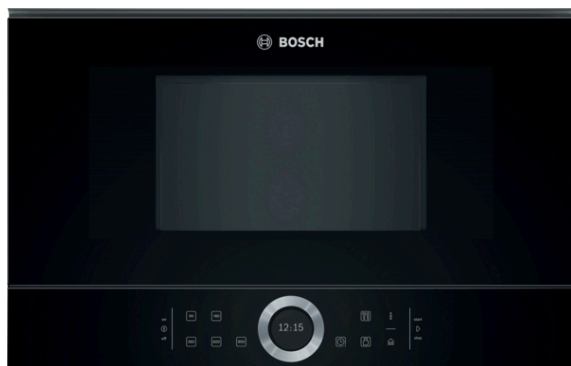

Серия 8, Встраиваемая микроволновая печь, Черный BFR634GB1

- **AutoPilot 7:** каждое блюдо будет настоящим успехом благодаря 7 предустановленным автоматическим программам.
- **TFT-дисплей:** четкий текст и символы, простое управление благодаря переключателю-кольцу.

Технические особенности

Тип управления : Электронное

Цвет / материал фронтальной панели : Черный

Размеры (ВхШхГ) : 382 x 594 x 318 мм

Размеры рабочей камеры : 220 x 350 x 270 мм

Длина кабеля электропитания : 150 см

Тип штекера : Вилка Gardy с заземлением

Размеры рабочей камеры : 220 x 350 x 270 мм

4 242002 813790

Серия 8, Встраиваемая микроволновая печь, Черный BFR634GB1

- Интеллектуальная инверторная технология: для продолжительной работы будет использована максимальная мощность в 600 Вт

Дизайн:

Комфорт:

- Навес двери справа
- LED-освещение

Техническая информация:

- Длина сетевого кабеля: 150 см
- Мощность подключения: 1.22 кВт
- Размеры прибора (ВхШхГ): 382 мм x 594 мм x 318 мм
- Размеры ниши для встраивания (ВхШхГ): 362 мм - 382 мм x 560 мм - 568 мм x 300 мм
- Пожалуйста, придерживайтесь размеров для встраивания, указанных на схеме монтажа