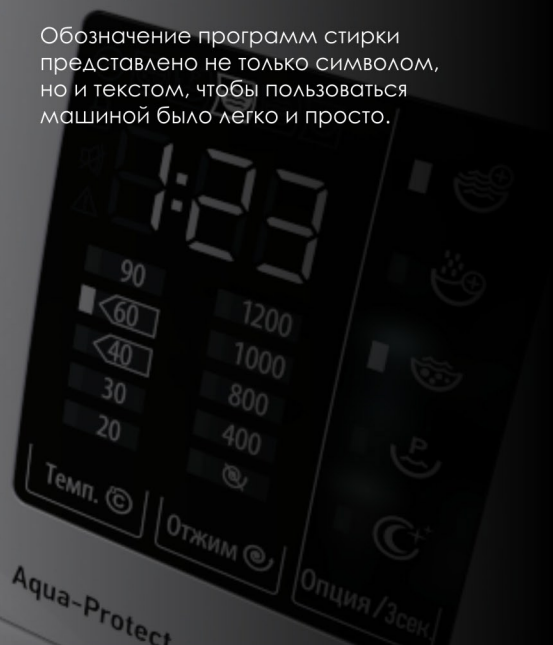

Новые программы

Новые программы стирки для потребителя

Обозначение программ стирки представлено не только символом, но и текстом, чтобы пользоваться машиной было легко и просто.