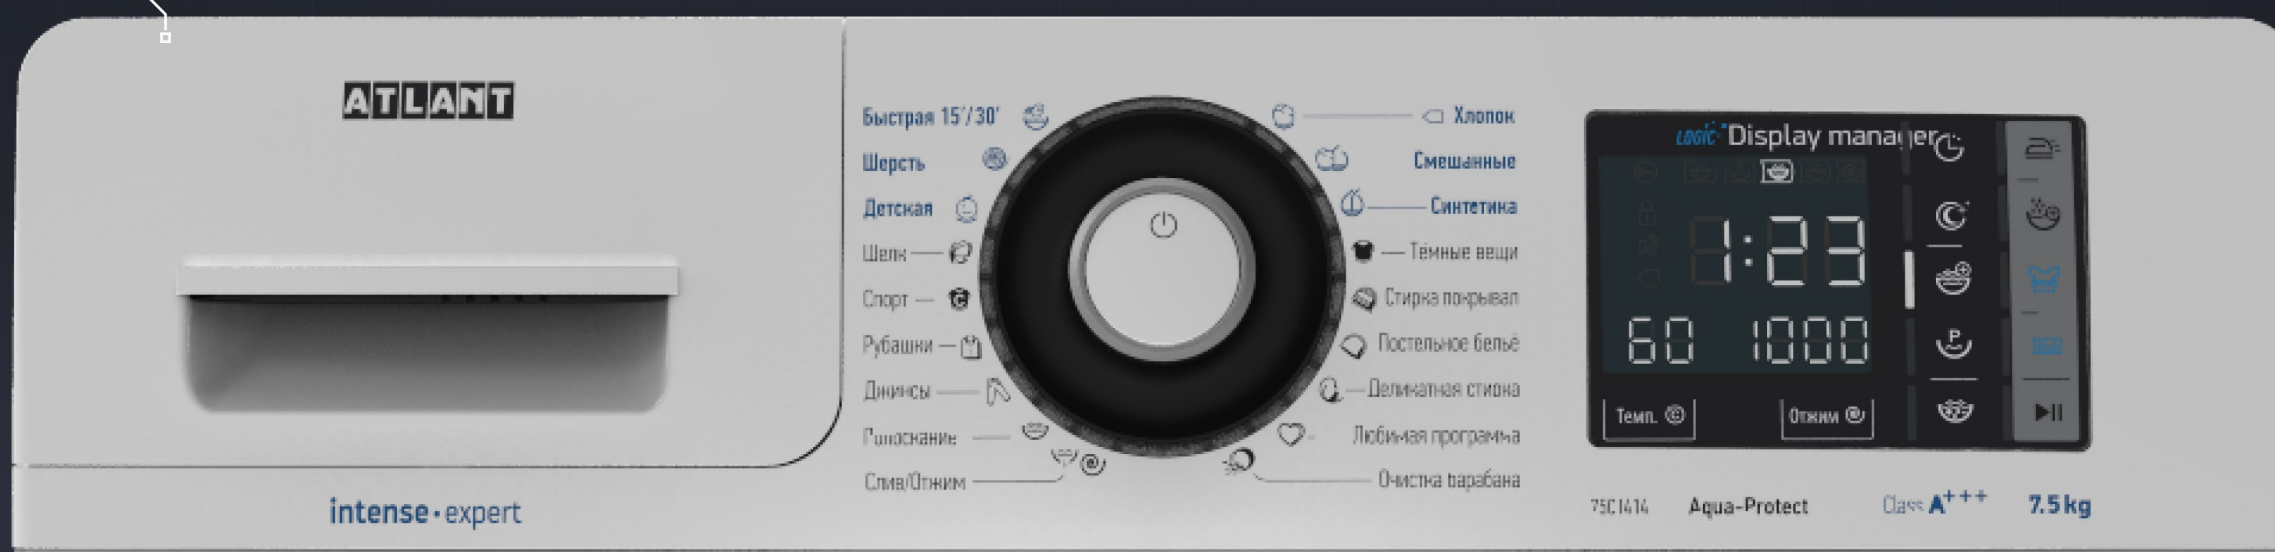

Новый модельный ряд имеет широкий набор программ стирок. Модели СМА имеют различный класс комфортности, благодаря этому потребитель способен выбрать себе модель которая наиболее подходит его стилю жизни.

Некоторые программы предусмотрены для стирки вещей с учетом волокнистого состава ткани.