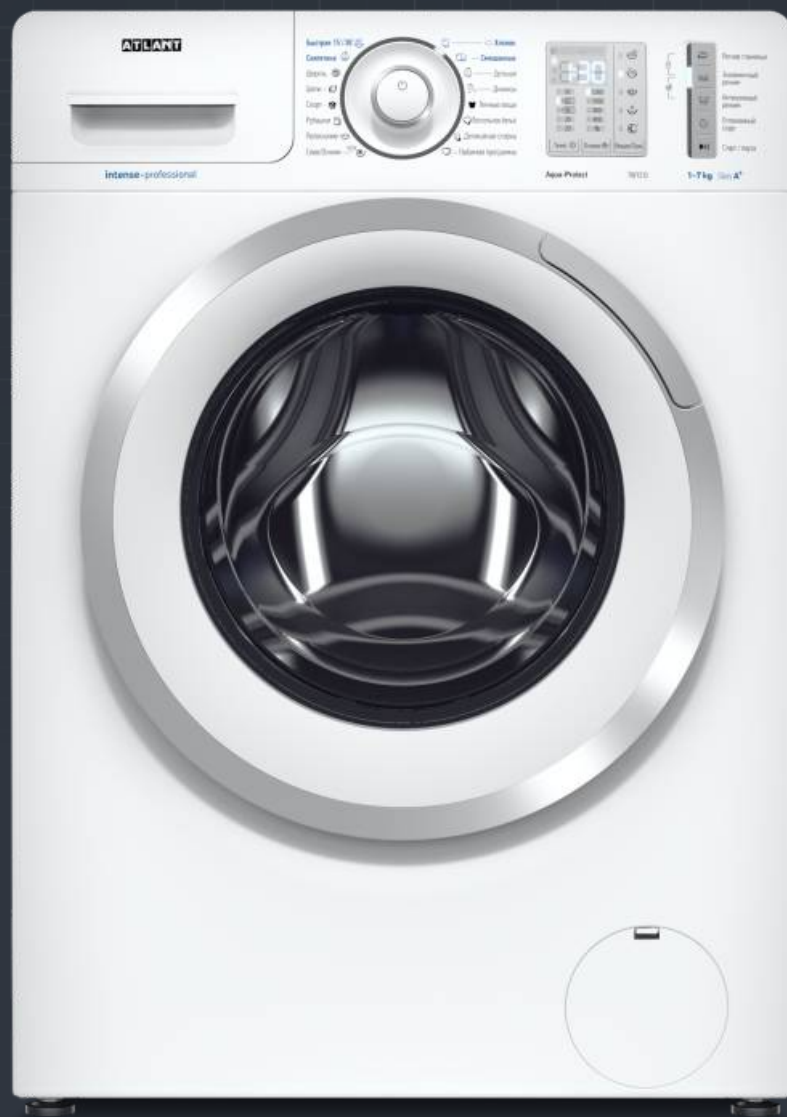

ATLANT

ТАЛАНТЛИВАЯ ТЕХНИКА

intense professional

70Y1213-00

70Y1213-01

НОВИНКА

ATLANT

ТАЛАНТЛИВАЯ ТЕХНИКА

intense
expert

70Y1214-00

70Y1214-01

НОВИНКА

СМА 13

Современный дизайн

СМА 14

Новый дизайн СМА АТЛАНТ современен и эстетичен. Это позволяет сохранить визуальные качества стиральной машины на весь период существования на рынке и в процессе многолетней эксплуатации. Дизайн стиральной машины отражает симбиоз лаконичных поверхностей и мягких переходов между ними, что создаёт привлекательный внешний вид для потребителя и выполнен в соответствии с долгосрочными тенденциями в стилистическом формообразовании.