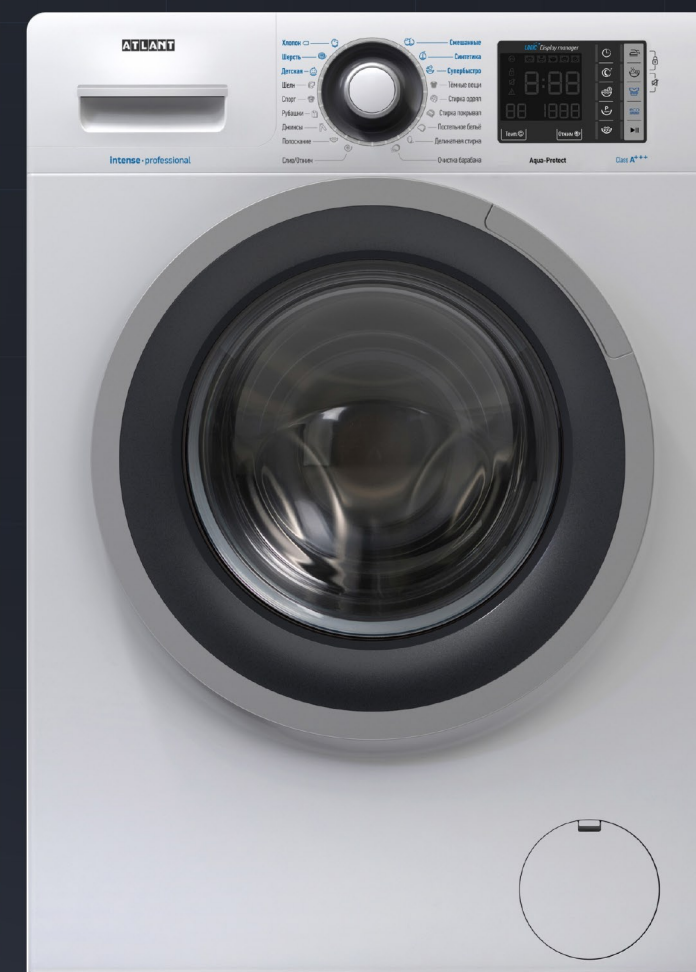

ATLANT

ТАЛАНТЛИВАЯ ТЕХНИКА

intense professional

70Y1213-00

70Y1213-01

НОВИНКА

ATLANT

ТАЛАНТЛИВАЯ ТЕХНИКА

СМА 13

СМА 14

Новый модельный ряд СМА имеет цветовые исполнения которые могут вписаться в любой интерьер, дополняя его своим внешним видом.

ATLANT

ТАЛАНТЛИВАЯ ТЕХНИКА

серия
intense

professional

expert