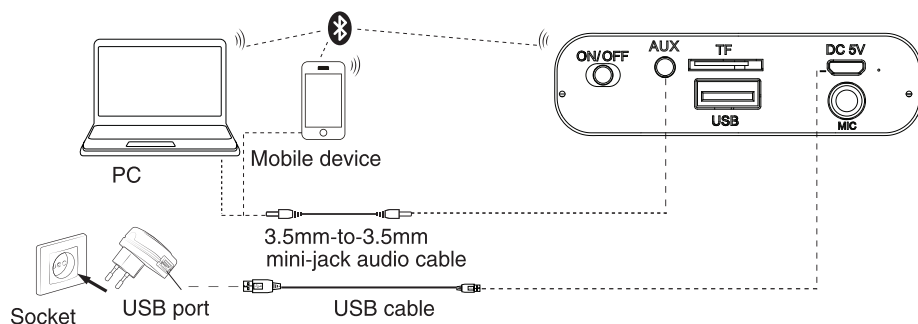

Instruction manual

Connection diagram

Important safeguards

- The instruction manual contains important operating and maintenance instructions. For your safety, it is necessary to refer to the manual. Keep the manual for future use.
  - Do not hit or drop the unit
  - Do not expose the unit to vibration, direct sunlight, too high or low temperatures or humidity.
  - Do not disassemble the unit yourselves. Refer servicing to qualified service personnel

All the illustrations in this manual are schematic images, which may differ from actual objects.

Power supply

- The unit operates on an internal rechargeable Li-ion battery and 220V mains.
  - The battery can be recharged with the provided USB charging cable. Before first plugging the appliance check that voltage indicated on the rating label corresponds to the mains voltage in your home.

- Insert the charging cable into the DC 5V socket on the unit.
- Connect the charging cable to the power adapter (not included). Plug the adapter to the power source.
  - For best results, try to fully charge the battery before each use.
  - Put the ON/OFF switch into ON position to switch the unit on. Put it into OFF position to switch off.

General operations

Bluetooth wireless playback

- This unit can wirelessly playback audio from any device with Bluetooth A2DP function.
  - The wireless range is approximately within 10 meters in direct line of sight.