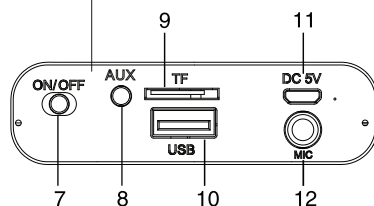

Описание

Верхняя панель

Задняя панель

1. Кнопка ☀ (LIGHT)
2. Кнопка M
3. Кнопка ◀◀ (PREV)/ -
4. Кнопка || (PLAY/PAUSE)
5. Кнопка ▶▶ (NEXT) / +
6. Кнопка BASS
7. Переключатель ON/OFF
8. Вход AUX 3,5 мм
9. Разъем для карты памяти MicroSD (TF)
10. USB-порт
11. Разъем питания DC 5V (microUSB)
12. Вход для микрофона 6,35 мм