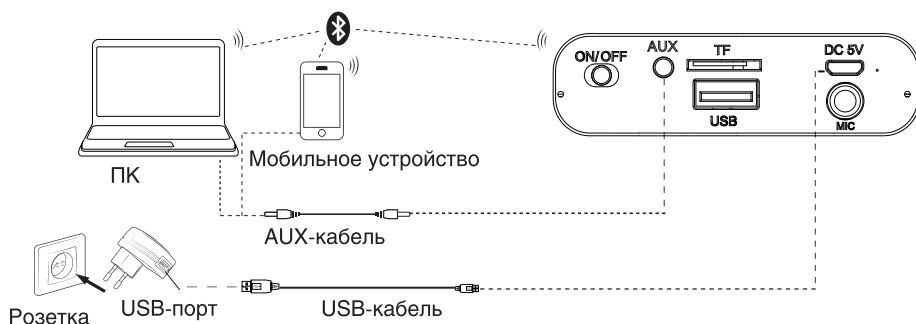

Руководство по эксплуатации

Схема соединений

Меры безопасности

- В руководстве присутствуют важные указания по эксплуатации и уходу. Перед использованием устройства ознакомьтесь с руководством и сохраните его для последующего использования.

- Не наносите ударов по устройству, не роняйте его.

- Не подвергайте устройство вибрации, воздействию прямых солнечных лучей, высоких или низких температур и влажности. Не включайте устройство в ванных комнатах, около кухонных плит, отопительного оборудования.

- Не демонтируйте корпус устройства самостоятельно. Доверяйте ремонт устройства только квалифицированным специалистам. В приборе находятся оголенные провода высокого напряжения. Напряжение внутри прибора достаточно высокое, чтобы вызвать удар электрическим током.

Питание

- Устройство работает от внутренней аккумуляторной литий-ионной (Li-ion) батареи и от сетевого адаптера 220В (не входит в комплект).

- Зарядка батареи осуществляется с помощью кабеля питания, входящего в комплект. Удостоверьтесь, что напряжение источника питания соответствует рекомендуемому напряжению на устройстве.

- Вставьте кабель в разъем DC 5V на устройстве.
- Подключите кабель к адаптеру питания.
- Вставьте вилку адаптера в электрическую розетку.
- Для наилучшей автономной работы полностью зарядите батарею перед каждым использованием.
- Чтобы включить устройство, переведите переключатель ON/OFF на устройстве в положение ON. Чтобы отключить устройство, переведите переключатель в положение OFF.

Общие операции

Беспроводное воспроизведение через Bluetooth

- Устройство оснащено функцией беспроводного воспроизведения с любого устройства с поддержкой протокола Bluetooth A2DP.
- Радиус действия беспроводного подключения составляет примерно 10 метров в прямой видимости.