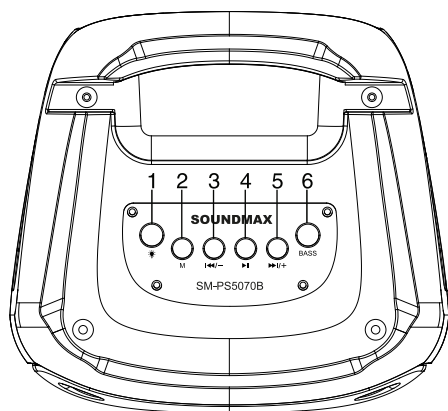

Описание

Верхняя панель

Задняя панель

1. Кнопка ☀ (LIGHT)
2. Кнопка M
3. Кнопка ◀◀ (PREV)/ -
4. Кнопка || (PLAY/PAUSE)
5. Кнопка ▶▶ (NEXT) / +
6. Кнопка BASS
7. Переключатель ON/OFF
8. Вход AUX 3,5 мм
9. Разъем для карты памяти MicroSD (TF)
10. USB-порт
11. Разъем питания DC 5V (microUSB)
12. Вход для микрофона 6,35 мм