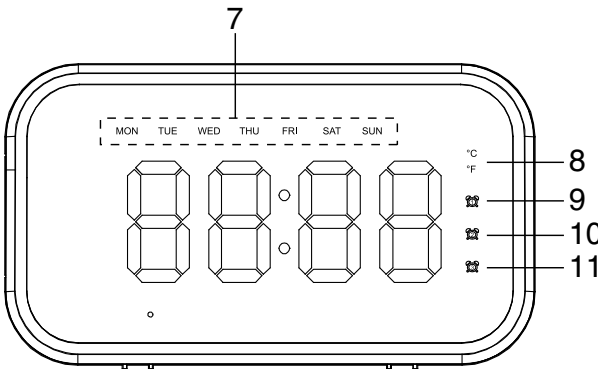

Описание

Внешний вид устройства

Верхняя панель

1. Кнопка ON/OFF
2. Кнопка M (MODE)
3. Кнопка K<<>>
4. Кнопка D<<>>
5. Кнопка *
6. Кнопка SET

Лицевая панель

7. Индикатор дня недели
8. Индикатор температуры
9. Индикатор 1-го будильника
10. Индикатор 2-го будильника
11. Индикатор 3-го будильника