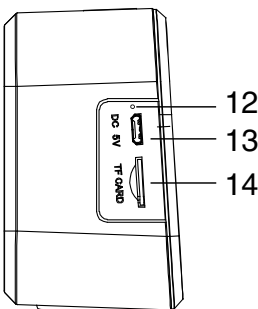

Описание

Внешний вид устройства

Верхняя панель

1. Кнопка ON/OFF
2. Кнопка M (MODE)
3. Кнопка K<<>>
4. Кнопка D<<>>
5. Кнопка *
6. Кнопка SET

Лицевая панель

7. Индикатор дня недели
8. Индикатор температуры
9. Индикатор 1-го будильника
10. Индикатор 2-го будильника
11. Индикатор 3-го будильника