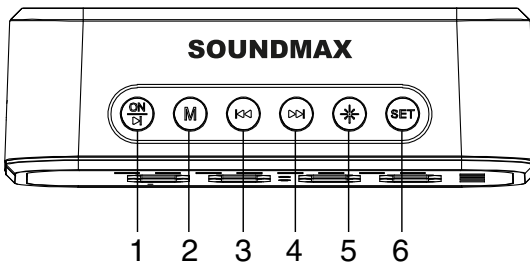

Описание

Внешний вид устройства

Верхняя панель

1. Кнопка ON/OFF
2. Кнопка M (MODE)
3. Кнопка K<<>>
4. Кнопка D<<>>
5. Кнопка *
6. Кнопка SET

Лицевая панель

7. Индикатор дня недели
8. Индикатор температуры
9. Индикатор 1-го будильника
10. Индикатор 2-го будильника
11. Индикатор 3-го будильника