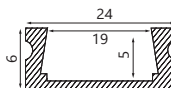

Профили алюминиевые накладные малого сечения

Feron

длина
2М

ГОТОВЫЙ
КОМПЛЕКТ

CAB285

WxH,mm (12x2)
серебро арт.48116

CAB263

WxH,mm (24x6)
серебро арт.10277

CAB264

WxH,mm (15x6)
серебро арт.10361

CAB262

WxH,mm (16x6)
серебро арт.10267

CAB262

WxH,mm (16x6)
черный арт.10371

CAB262

WxH,mm (16x6)
белый арт.10374

CAB261

WxH,mm (16x12)
серебро арт.10266

CAB272

WxH,mm (24x10)
серебро арт.10270

CAB280

WxH,mm (16x16)
серебро арт.10299

CAB281

WxH,mm (16x16)
серебро арт.10300