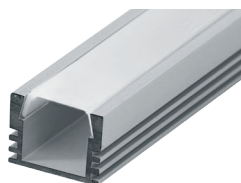

Профили алюминиевые накладные малого сечения

Feron

длина
2М

ГОТОВЫЙ
КОМПЛЕКТ

CAB285

WxH,mm (12x2)
серебро арт.48116

CAB263

WxH,mm (24x6)
серебро арт.10277

CAB264

WxH,mm (15x6)
серебро арт.10361

CAB262

WxH,mm (16x6)
серебро арт.10267

CAB262

WxH,mm (16x6)
черный арт.10371

CAB262

WxH,mm (16x6)
белый арт.10374

CAB261

WxH,mm (16x12)
серебро арт.10266

CAB272

WxH,mm (24x10)
серебро арт.10270

CAB280

WxH,mm (16x16)
серебро арт.10299

CAB281

WxH,mm (16x16)
серебро арт.10300

CAB282

WxH,mm (16x20)
серебро арт.10301

CAB283

WxH,mm (24x20)
серебро арт.10302

Накладные профили предназначены для создания световых линий на потолках и стенах для организации основного или дополнительного освещения офисных, торговых или жилых помещениях. Профили поставляются в полной комплектации с заглушками и креплениями