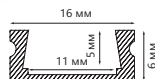

Профили алюминиевые накладные малого сечения

Feron

длина
2М

ГОТОВЫЙ
КОМПЛЕКТ

CAB285

WxH,mm (12x2)
серебро арт.48116

CAB263

WxH,mm (24x6)
серебро арт.10277

CAB264

WxH,mm (15x6)
серебро арт.10361

CAB262

WxH,mm (16x6)
серебро арт.10267

CAB262

WxH,mm (16x6)
черный арт.10371

CAB262

WxH,mm (16x6)
белый арт.10374

CAB261

WxH,mm (16x12)
серебро арт.10266

CAB272

WxH,mm (24x10)
серебро арт.10270

CAB280

WxH,mm (16x16)
серебро арт.10299

CAB281

WxH,mm (16x16)
серебро арт.10300