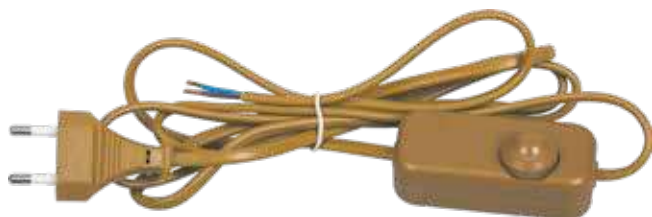

MC2 детектор для проверки денег

Для проверки подлинности купюр используется УФ люминесцентная лампа. Детектор оснащен светодиодным фонариком (находится сбоку).

БАТАРЕЙКИ
4xAAA

Артикул	Модель	Лампа	Патрон	Размеры, мм	Количество штук в коробке
22025	MC2	4W	G5	165x58x25	100

KF-НК-1 сетевой шнур с выключателем

НАПРЯЖЕНИЕ
230/50Hz

Артикул	Мощность, W	Максимальная нагрузка, A	Кабель, м	Цвет	Количество штук в коробке
23048	200	2,5	1,9	белый	200
23051				золотой	
23049				серый	
23050				черный	

DM103 сетевой шнур с диммером

НАПРЯЖЕНИЕ
230/50Hz

Артикул	Мощность, W	Максимальная нагрузка, A	Кабель, м	Диапазон диммирования	Цвет	Количество штук в коробке
23056	200	1	1,5 + 0,5	40-220V	белый	10/100
23057					золотой	
23058					прозрачный	
23059					черный	

DM106 сетевой шнур (с ножным выключателем)

НАПРЯЖЕНИЕ
230/50Hz

Артикул	Мощность, W	Максимальная нагрузка, A	Кабель, м	Цвет	Количество штук в коробке
29844	200	2	2,5	белый	100
29845				прозрачный	
29843				черный	