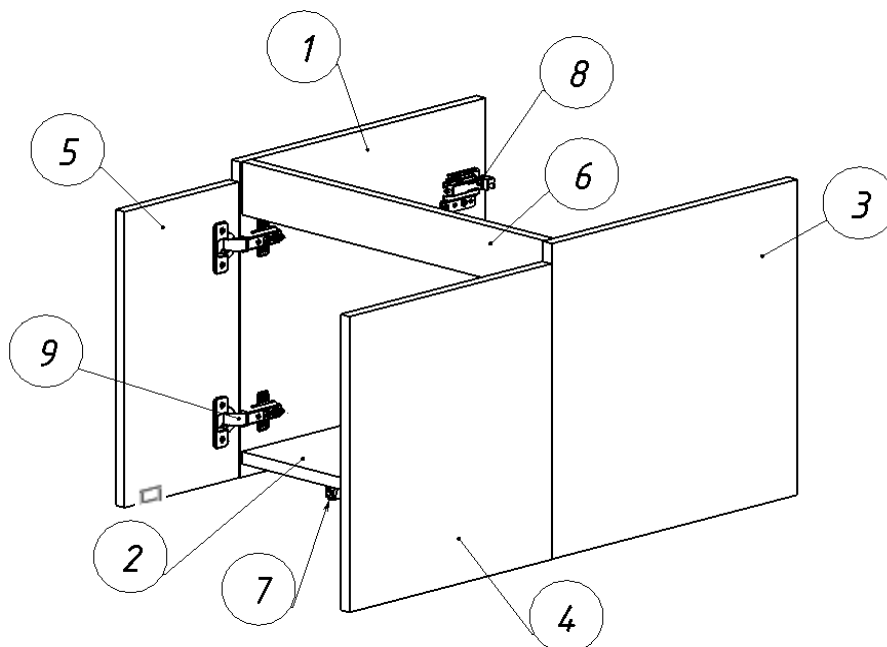

# Тумбы МАРТА

МАРТА.50/60/70/80.

№	Наименование	кол-во
1	Стенка вертикальная левая	1 шт.
2	Стенка горизонтальная	1 шт.
3	Стенка вертикальная правая	2 шт.
4	Дверь правая	1 шт.
5	Дверь левая	1 шт.
6	Планка	2 шт.
7	TIP-ON усиленный	2 шт.
8	Завеса	2 шт.
9	Петля мебельная	4 шт.

Планка для навеса - 2 шт.

Накладка левая 1 шт/ правая 1 шт.

Дюбель 8 x 50 - 4 шт.

Шуруп 4 x 16 - 20 шт.

Эксцентрик - 8 шт.

Винт эксцентрика - 8 шт.

Шуруп 4 x 50 - 4 шт.

Шкант -8 шт.

Завеса левая 1 шт/ правая 1 шт.

TIP-ON усиленный с магнитным наконечником

Петля мебельная - 4 шт.

**1**

**2**

**3**