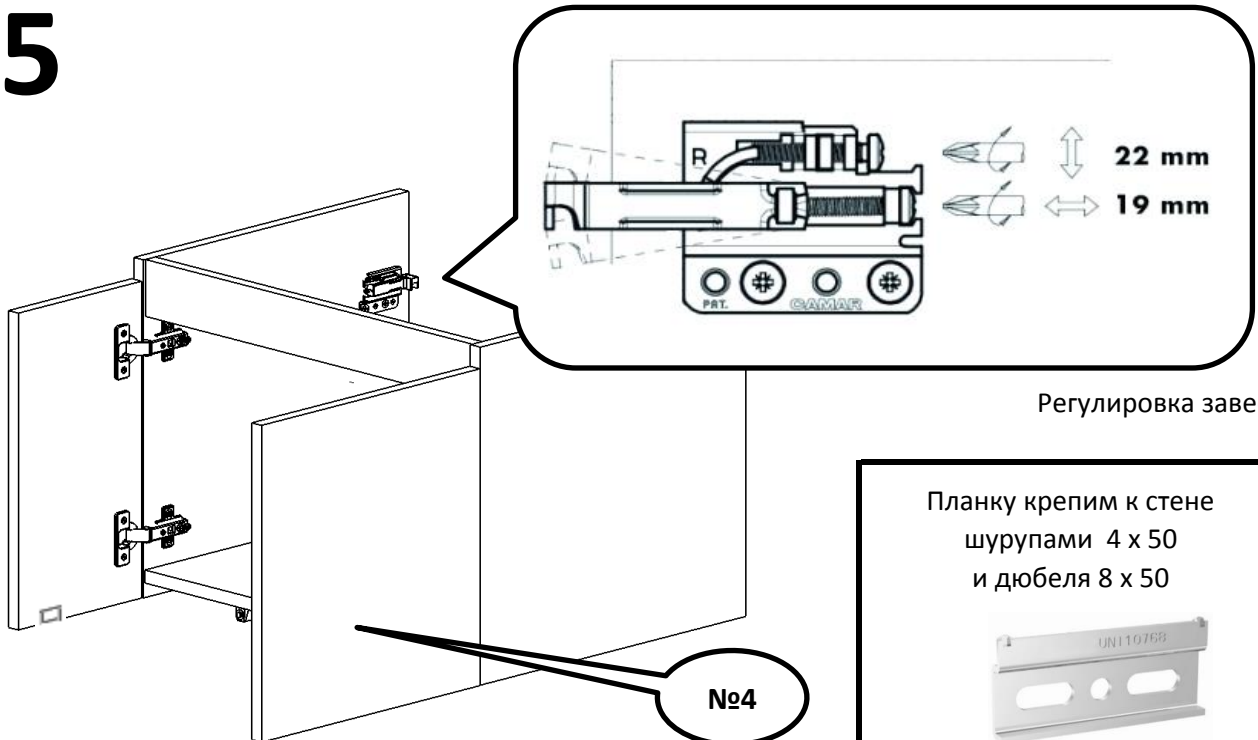

4

Соединяем детали и зажимаем эксцентрики

5