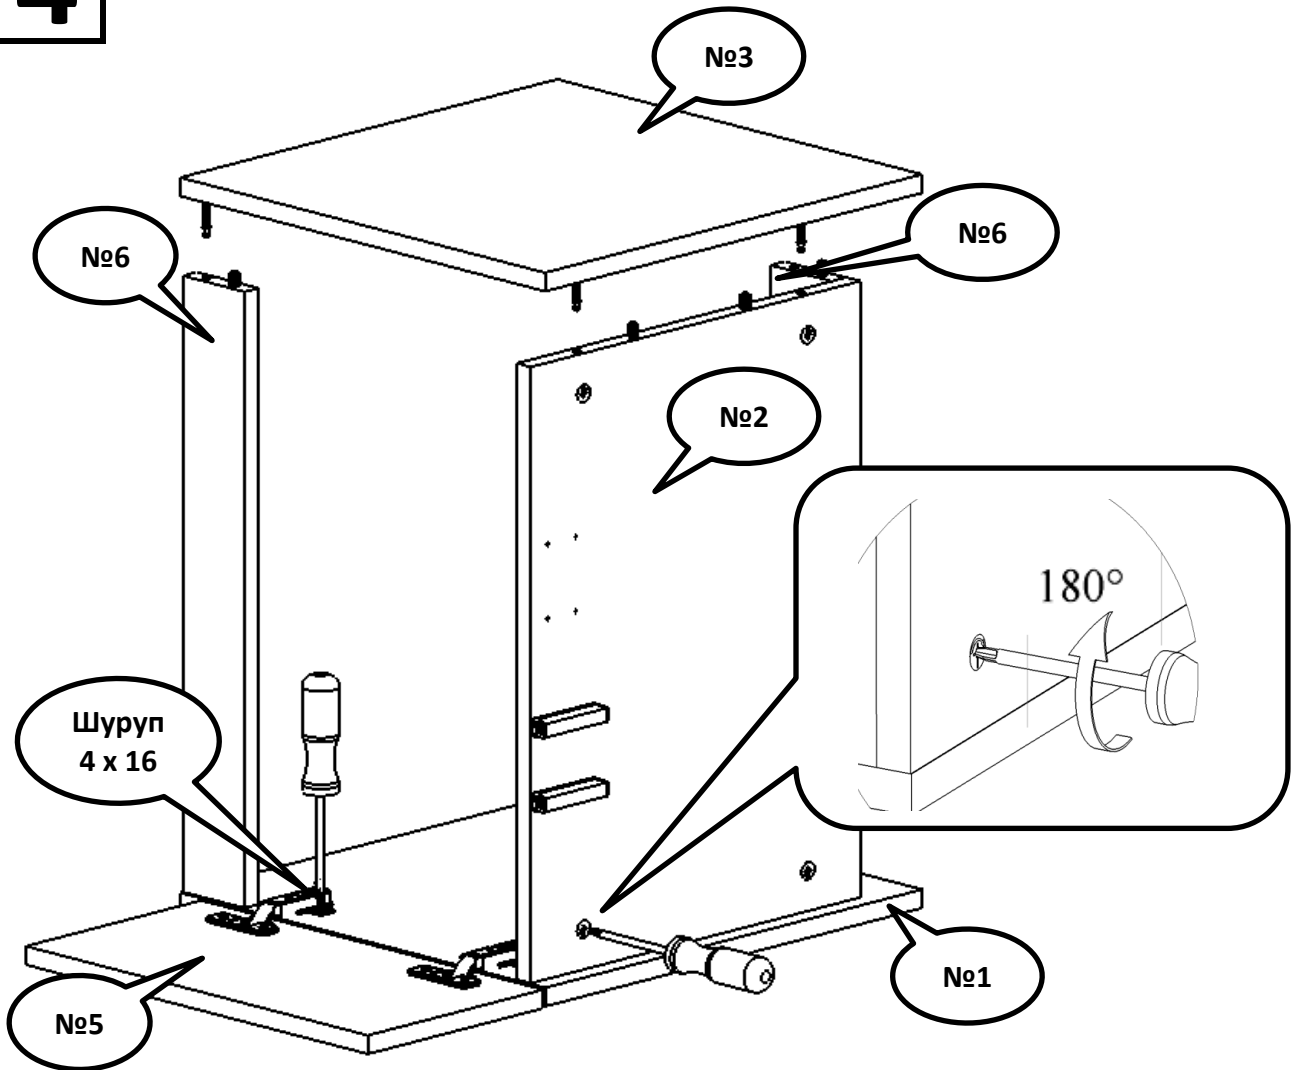

4

Соединяем детали и зажимаем эксцентрики