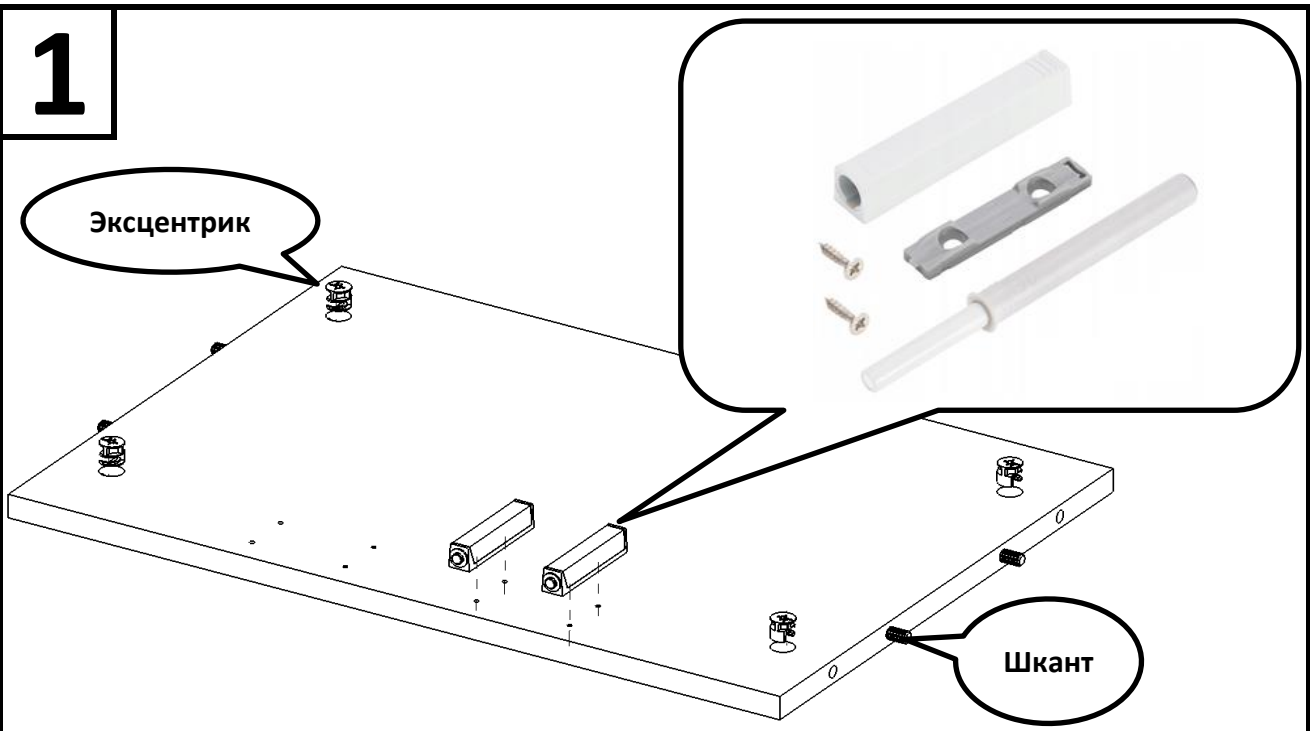

Завеса левая 1 шт/ правая 1 шт.

TIP-ON усиленный с магнитным наконечником

Петля мебельная - 4 шт.

**1**

**2**

**3**