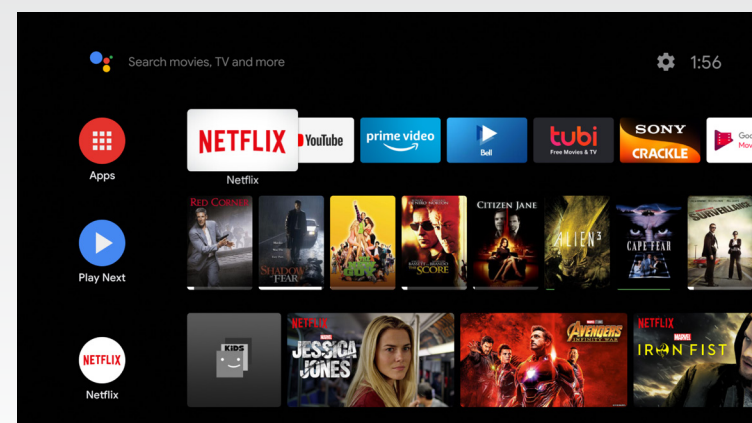

androidtv

ОСНОВНЫЕ ХАРАКТЕРИСТИКИ

55"
Диагональ экрана

3840x2160
Разрешение экрана

60 Гц
Частота обновления экрана

2 x 10 Вт
Мощность звука

Wi-Fi

1231x264x766
С подставкой ШxВxГ, мм

1231x89x710
Без подставки ШxВxГ, мм

Direct LED
подсветка экрана

Телетекст

Объемное звучание,
Dolby/Dolby+

Режимы звучания:
Стандартный, Кино,
Музыка, Спорт,
Пользовательский

Видео кодеки:
MPEG 1/2/4,
H.264, H.265

Аудио кодеки:
MPEG 1/2 layer 3,
DD, DD+, LPCM

Основные
графические файлы:
JPG, BMP, PNG

Интерфейсы:
1 x LAN, 2 x USB,
1 x наушники, CI, 1 x AV,
2 x RF, 1 x COAX, 3 x HDMI

ТЕЛЕВИЗОР
MLT55USD02

MAUNFELD