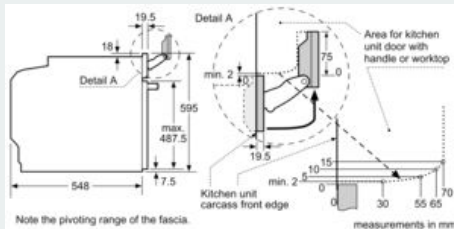

#### Техническая информация:

- Длина сетевого кабеля: 120 см
- Мощность подключения: 3.6 кВт
- 
- Размеры прибора (ВхШхГ): 595 мм x 594 мм x 548 мм
- 
- Размеры ниши для встраивания (ВхШхГ): 585 мм - 595 мм x 560 мм - 568 мм x 550 мм
- 
- Пожалуйста, придерживайтесь размеров для встраивания, указанных на схеме монтажа

**iQ700, Встраиваемый духовой шкаф с функцией пара, 60 x 60 см, Нержавеющая сталь HS636GDS2**

Размерные чертежи

If the appliance will be installed underneath a hob, the following worktop thicknesses (including substructure if necessary) must be taken into account.