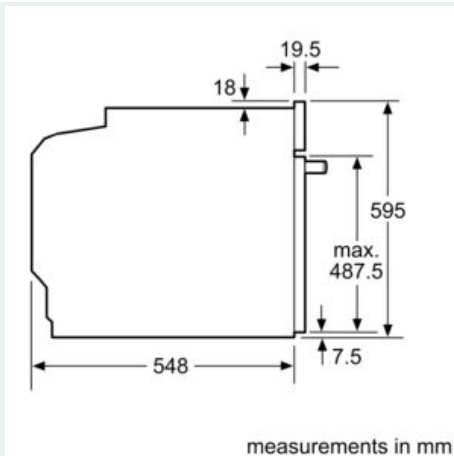

iQ700, Встраиваемый духовой шкаф с функцией пара, 60 x 60 см, Нержавеющая сталь HS636GDS2

Размерные чертежи