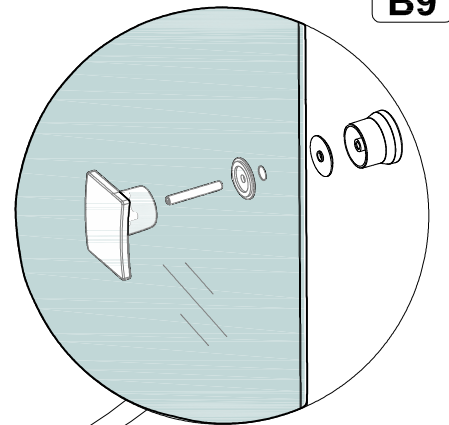

Инструкция по сборке душевого ограждения БРУНО-ХРОМ

Инструменты для сборки (в комплект поставки не входят)

	Уровень строительный
	Дрель, шуруповёрт
	Отвёртка крестовая
	Карандаш
	Рулетка
	Сверло $\varnothing 6$ мм
	Герметик силиконовый нейтральный
	Ножницы

B5

B6 ✂

B8

B9

B6 ✂

B10

B15
B16

B7

B7

B11

B12

B13
B14

B18