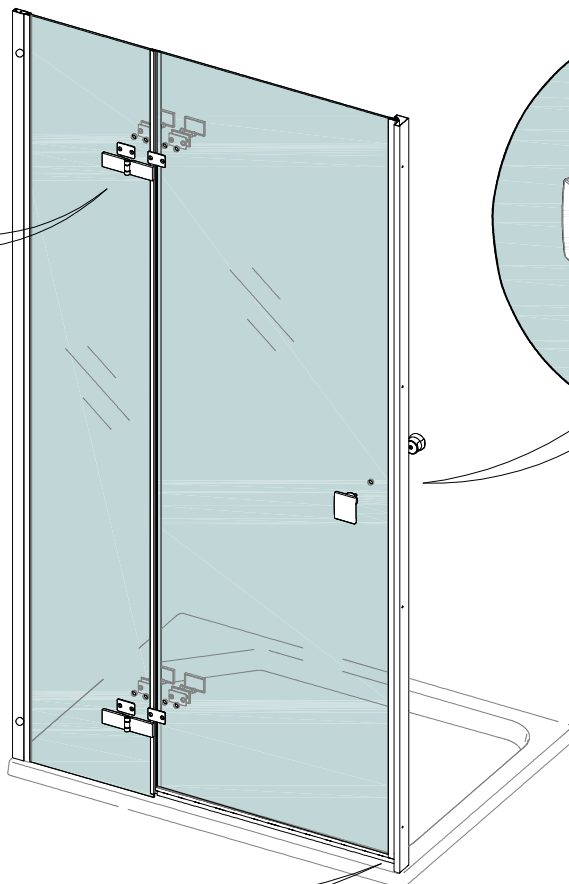

Инструкция по сборке душевого ограждения БРУНО-ХРОМ

Инструменты для сборки (в комплект поставки не входят)

	Уровень строительный
	Дрель, шуруповёрт
	Отвёртка крестовая
	Карандаш
	Рулетка
	Сверло $\varnothing 6$ мм
	Герметик силиконовый нейтральный
	Ножницы

B5

B6 ✂

B8

B9

B6 ✂

B10

B15
B16

B7

B7

B11

B12

B13
B14

B18