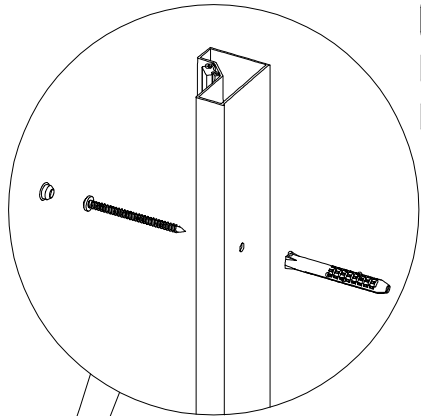

Инструкция по сборке душевого ограждения БРУНО-ХРОМ

Инструменты для сборки (в комплект поставки не входят)

	Уровень строительный
	Дрель, шуруповёрт
	Отвёртка крестовая
	Карандаш
	Рулетка
	Сверло $\varnothing 6$ мм
	Герметик силиконовый нейтральный
	Ножницы

Соблюдайте меры предосторожности, указанные в паспорте изделия

Сборка производится двумя специалистами

A1

A2

A3

A4

B1 3.5x50  x7	B2  x7	B3 3.5x12  x3	B4  x3	B5  x3	B6  x2
B7  x1	B8  x2	B9  x1	B10  x1	B11 ЛВ / ПР  x1	
B12 ЛВ / ПР  x1	B13 2.9x35  x2	B14  x2	B15  x1	B16  x1	
B17  x4	B18  x1				

B1
B2

Ø6MM

B1
B2
B17

980-993

A1

A4

B3

B4