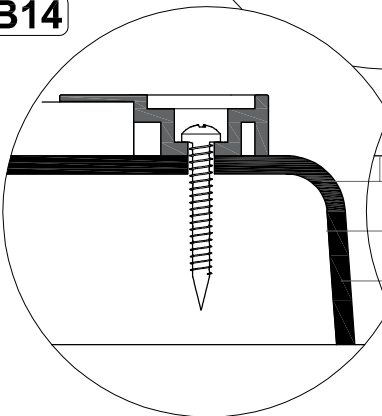

Инструкция по сборке душевого ограждения БРУНО-ХРОМ

Инструменты для сборки (в комплект поставки не входят)

	Уровень строительный
	Дрель, шуруповёрт
	Отвёртка крестовая
	Карандаш
	Рулетка
	Сверло $\varnothing 6$ мм
	Герметик силиконовый нейтральный
	Ножницы

B1
B2

Ø6MM

B1
B2
B17

980-993

A1

A4

B3

B4

B7

B11

B12

B13
B14

B18