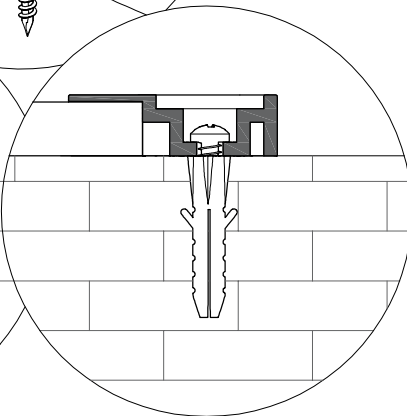

Инструкция по сборке душевого ограждения БРУНО-ХРОМ

Инструменты для сборки (в комплект поставки не входят)

	Уровень строительный
	Дрель, шуруповёрт
	Отвёртка крестовая
	Карандаш
	Рулетка
	Сверло $\varnothing 6$ мм
	Герметик силиконовый нейтральный
	Ножницы

B7

B11

B12

B13
B14

B18