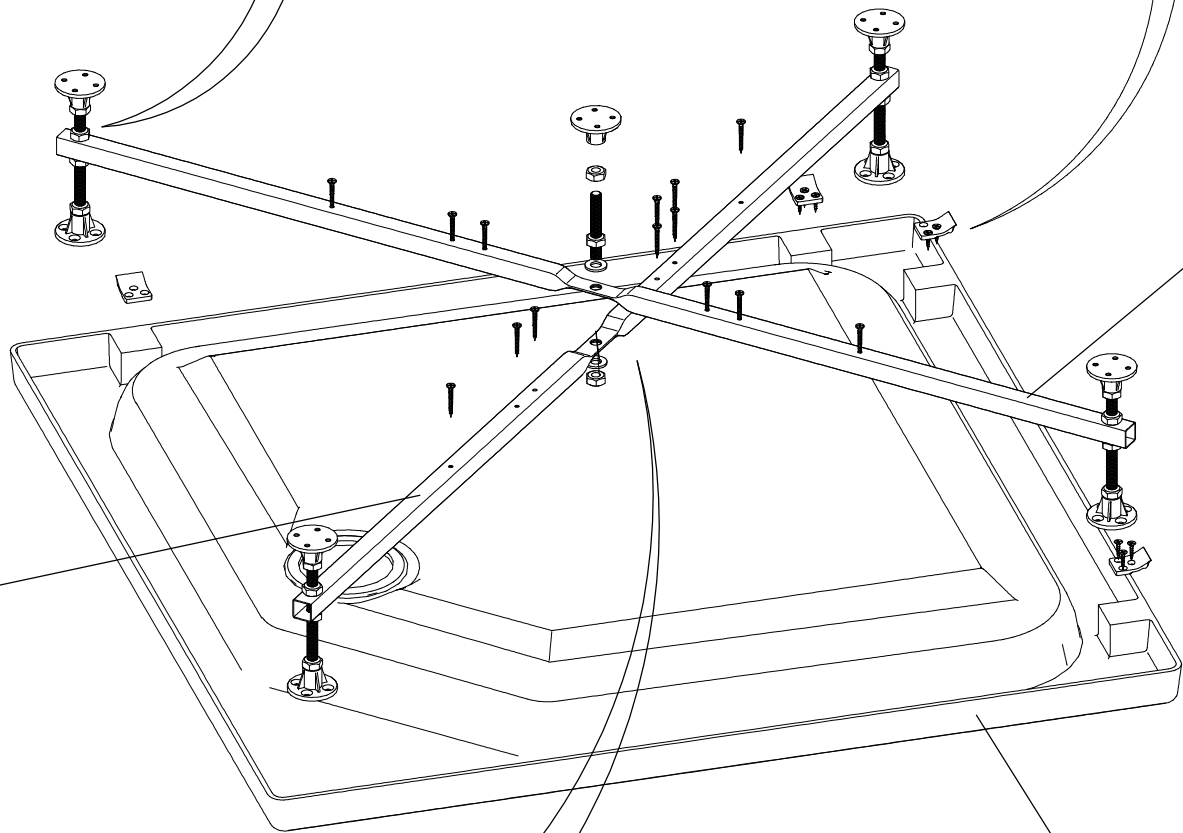

Инструкция по сборке душевых ограждений

Поддон: Квадратный/ Прямоугольный

Профиль: хромированный/ чёрный

Инструменты для сборки (в комплект поставки не входят)

	Уровень строительный
	Дрель, шуруповёрт
	Ключ разводной
	Отвёртка крестовая
	Карандаш
	Рулетка
	Сверло $\varnothing 2.5\text{мм}$
	Сверло $\varnothing 6\text{мм}$
	Герметик силиконовый нейтральный

Соблюдайте меры предосторожности, указанные в паспорте изделия

Монтаж производится двумя специалистами

B1  x9	B2 M10  x19	B3  x2	B4  x4	B5  x4	B6  x1
B7  x2	B8 3.5x9.5  x12	B9 3.5x16  x8	B10 3.5x19  x12	x4	x1
B11 3.5x50  x6	B12 3.5x6.5  x8	B13 3.5x35  x14	B14  x6	B15  x4	B16  x4
B17  x2	B18  x4	B19  x8	B20  x4	B21  x2	B22  x4
B23  x4					

	a	b
ДО 100x80	987 мм	787 мм
ДО 120x80	1187 мм	787 мм
ДО 100x100	987 мм	987 мм
ДО 80x80	787 мм	787 мм

1

B1
B2
B5

A7 B4
B10
B3
B6

A5

A6

A7

A5 B1
A6 B2
B3
B6
B13

2

A8 B7

* СЛИВНОЙ МЕХАНИЗМ В КОМПЛЕКТ НЕ ВХОДИТ

3

A7

A8

4

A1 B12
A3