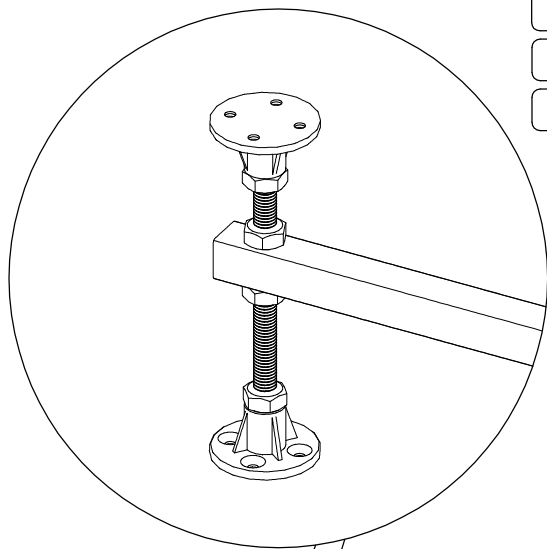

Инструкция по сборке душевых ограждений

Поддон: Квадратный/ Прямоугольный

Профиль: хромированный/ чёрный

Инструменты для сборки (в комплект поставки не входят)

	Уровень строительный
	Дрель, шуруповёрт
	Ключ разводной
	Отвёртка крестовая
	Карандаш
	Рулетка
	Сверло $\varnothing 2.5\text{мм}$
	Сверло $\varnothing 6\text{мм}$
	Герметик силиконовый нейтральный

Соблюдайте меры предосторожности, указанные в паспорте изделия

Монтаж производится двумя специалистами

B1  x9	B2 M10  x19	B3  x2	B4  x4	B5  x4	B6  x1
B7  x2	B8 3.5x9.5  x12	B9 3.5x16  x8	B10 3.5x19  x12	x4	x1
B11 3.5x50  x6	B12 3.5x6.5  x8	B13 3.5x35  x14	B14  x6	B15  x4	B16  x4
B17  x2	B18  x4	B19  x8	B20  x4	B21  x2	B22  x4
B23  x4					

	a	b
ДО 100x80	987 мм	787 мм
ДО 120x80	1187 мм	787 мм
ДО 100x100	987 мм	987 мм
ДО 80x80	787 мм	787 мм

1

B1
B2
B5

A7 B4
B10
B3
B6

A5

A6

A7

A5 B1
A6 B2
B3
B6
B13