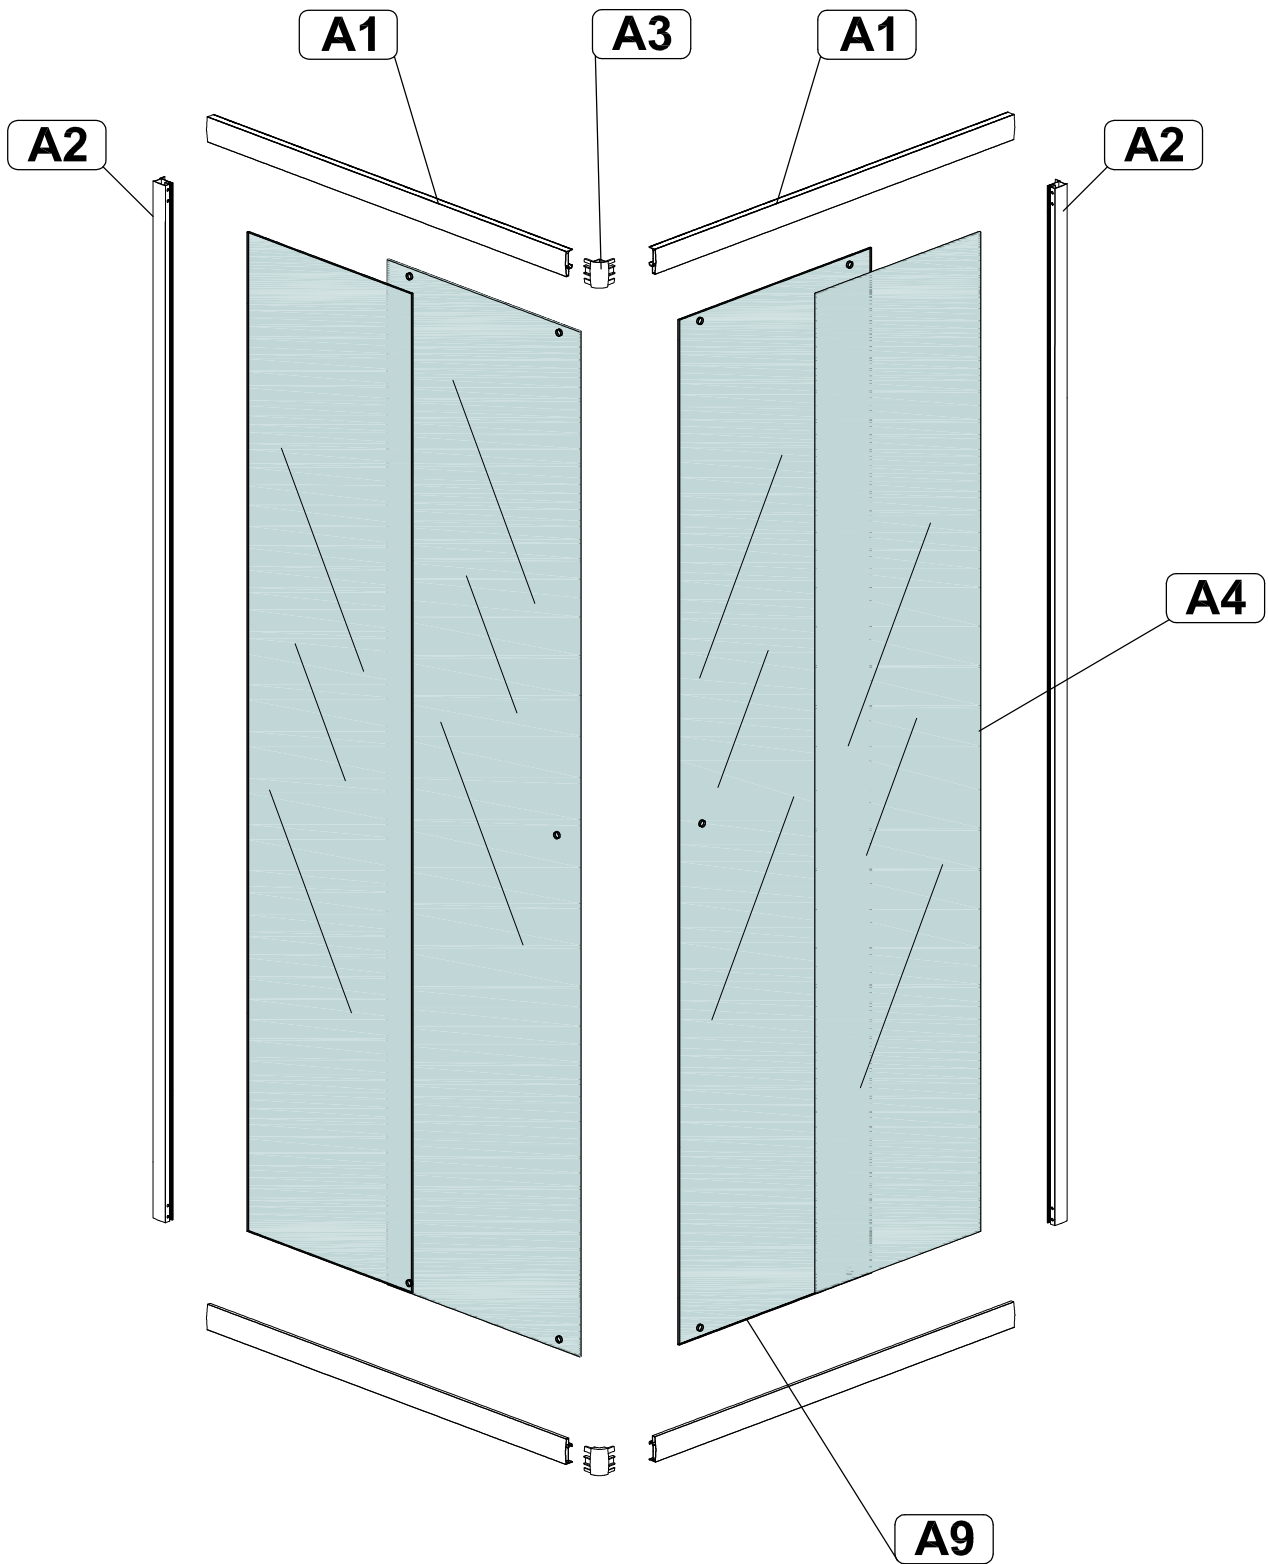

Инструкция по сборке душевых ограждений

Поддон: Квадратный/ Прямоугольный

Профиль: хромированный/ чёрный

Инструменты для сборки (в комплект поставки не входят)

	Уровень строительный
	Дрель, шуруповёрт
	Ключ разводной
	Отвёртка крестовая
	Карандаш
	Рулетка
	Сверло $\varnothing 2.5\text{мм}$
	Сверло $\varnothing 6\text{мм}$
	Герметик силиконовый нейтральный

Соблюдайте меры предосторожности, указанные в паспорте изделия

Монтаж производится двумя специалистами

B1  x9	B2 M10  x19	B3  x2	B4  x4	B5  x4	B6  x1
B7  x2	B8 3.5x9.5  x12	B9 3.5x16  x8	B10 3.5x19  x12	x4	x1
B11 3.5x50  x6	B12 3.5x6.5  x8	B13 3.5x35  x14	B14  x6	B15  x4	B16  x4
B17  x2	B18  x4	B19  x8	B20  x4	B21  x2	B22  x4
B23  x4					

	a	b
ДО 100x80	987 мм	787 мм
ДО 120x80	1187 мм	787 мм
ДО 100x100	987 мм	987 мм
ДО 80x80	787 мм	787 мм

1

B1
B2
B5

A7 B4
B10
B3
B6

A5

A6

A7

A5 B1
A6 B2
B3
B6
B13