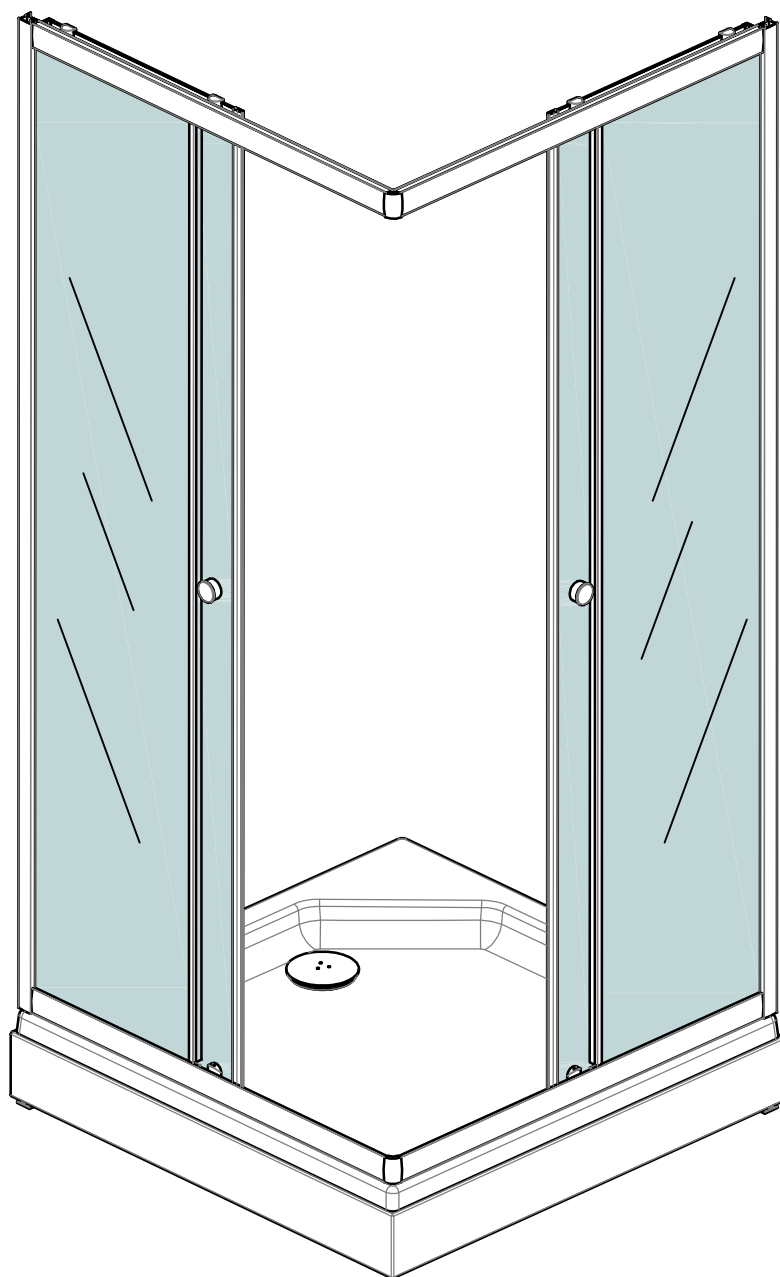

Инструкция по сборке душевых ограждений

Поддон: Квадратный/ Прямоугольный

Профиль: хромированный/ чёрный

Инструменты для сборки (в комплект поставки не входят)

	Уровень строительный
	Дрель, шуруповёрт
	Ключ разводной
	Отвёртка крестовая
	Карандаш
	Рулетка
	Сверло $\varnothing 2.5\text{мм}$
	Сверло $\varnothing 6\text{мм}$
	Герметик силиконовый нейтральный

Соблюдайте меры предосторожности, указанные в паспорте изделия

Монтаж производится двумя специалистами

B1  x9	B2 M10  x19	B3  x2	B4  x4	B5  x4	B6  x1
B7  x2	B8 3.5x9.5  x12	B9 3.5x16  x8	B10 3.5x19  x12	x4	x1
B11 3.5x50  x6	B12 3.5x6.5  x8	B13 3.5x35  x14	B14  x6	B15  x4	B16  x4
B17  x2	B18  x4	B19  x8	B20  x4	B21  x2	B22  x4
B23  x4					

	a	b
ДО 100x80	987 мм	787 мм
ДО 120x80	1187 мм	787 мм
ДО 100x100	987 мм	987 мм
ДО 80x80	787 мм	787 мм

1

B1
B2
B5

A7 B4
B10
B3
B6

A5

A6

A7

A5 B1
A6 B2
B3
B6
B13