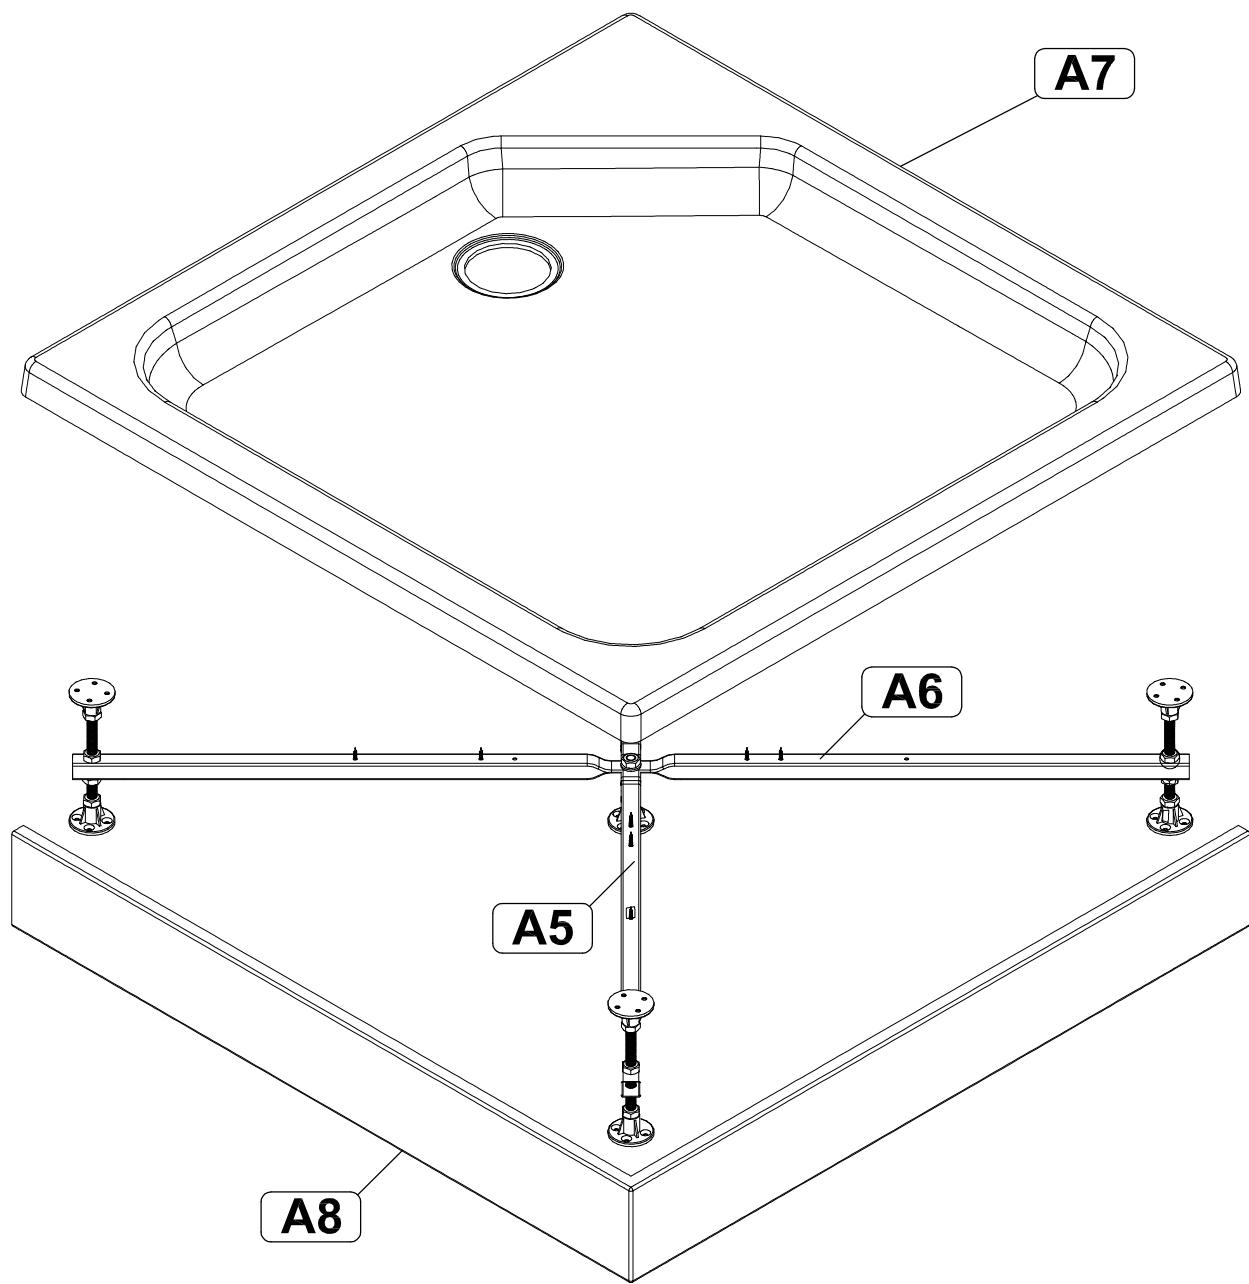

Инструкция по сборке душевых ограждений

Поддон: Квадратный/ Прямоугольный

Профиль: хромированный/ чёрный

Инструменты для сборки (в комплект поставки не входят)

	Уровень строительный
	Дрель, шуруповёрт
	Ключ разводной
	Отвёртка крестовая
	Карандаш
	Рулетка
	Сверло $\varnothing 2.5\text{мм}$
	Сверло $\varnothing 6\text{мм}$
	Герметик силиконовый нейтральный

Соблюдайте меры предосторожности, указанные в паспорте изделия

Монтаж производится двумя специалистами

B1  x9	B2 M10  x19	B3  x2	B4  x4	B5  x4	B6  x1
B7  x2	B8 3.5x9.5  x12	B9 3.5x16  x8	B10 3.5x19  x12	x4	x1
B11 3.5x50  x6	B12 3.5x6.5  x8	B13 3.5x35  x14	B14  x6	B15  x4	B16  x4
B17  x2	B18  x4	B19  x8	B20  x4	B21  x2	B22  x4
B23  x4					

	a	b
ДО 100x80	987 мм	787 мм
ДО 120x80	1187 мм	787 мм
ДО 100x100	987 мм	987 мм
ДО 80x80	787 мм	787 мм

1

B1
B2
B5

A7 B4
B10
B3
B6

A5

A6

A7

A5 B1
A6 B2
B3
B6
B13