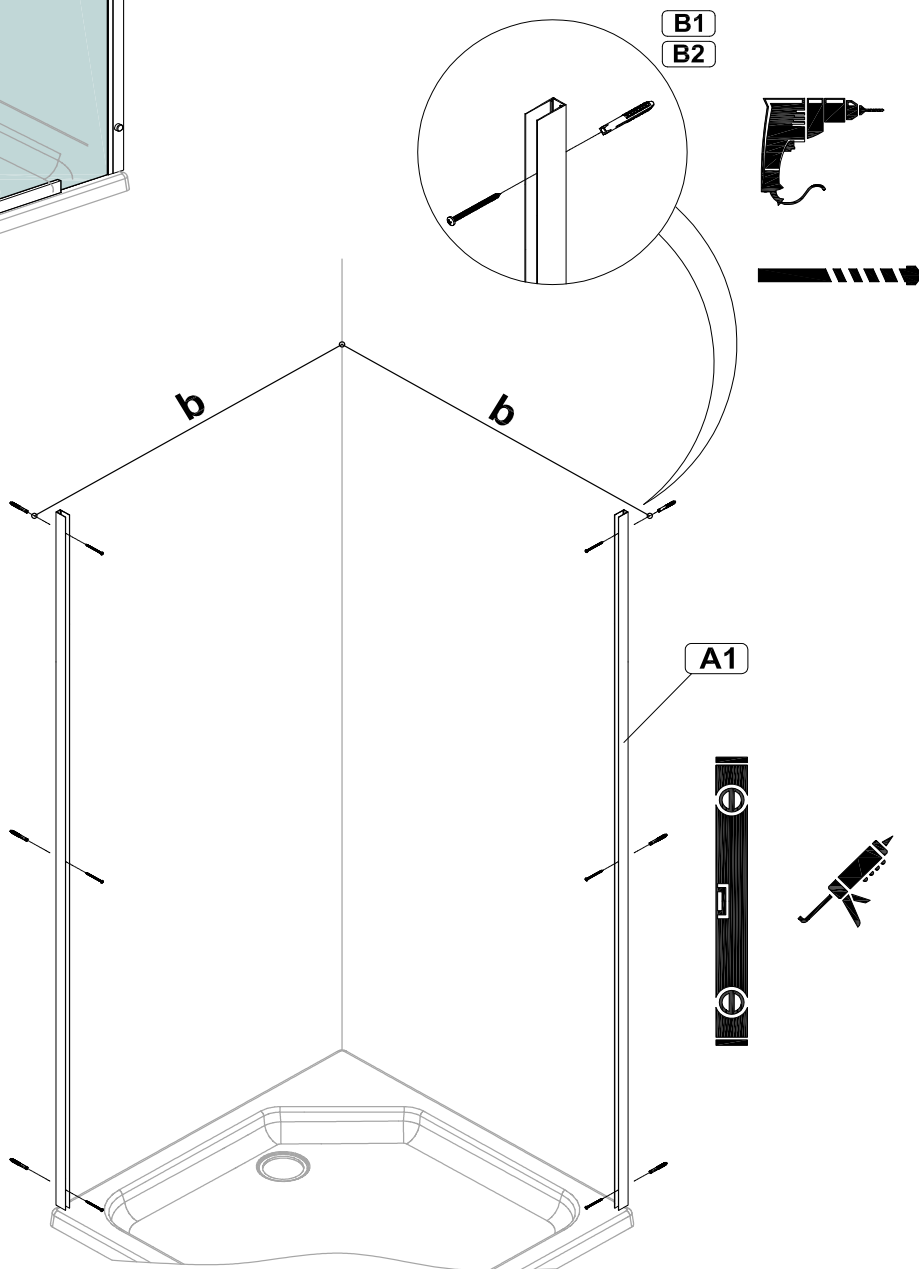

Инструкция по сборке душевого ограждения **КАППА-ХРОМ**

Актуальная версия инструкции всегда доступна на сайте 3tn.ru

Инструменты для сборки
(в комплект поставки не входят)

Уровень строительный

Дрель, шуруповёрт

Отвёртка крестовая

Карандаш

Рулетка

Сверло Ø6мм

Герметик силиконовый нейтральный

Соблюдайте меры предосторожности, указанные в паспорте изделия

Монтаж производится двумя специалистами

B1 3.5x50  x6	B2  x6	B3 3.5x12  x6	B4  x6	B5  x6	B6  x8
B7  x2	B8 ЛВ  x2	B9 ПР  x2	B10  x4	B11  x2	B12  x2
B13  x2					

	a
ДО 80x80	763-778 мм
ДО 90x90	863-878 мм
ДО 100x100	963-978 мм

* душевой поддон в комплект не входит

	b
ДО 80x80	755-770 мм
ДО 90x90	855-870 мм
ДО 100x100	955-970 мм

B6

B12

B13

A2

A3