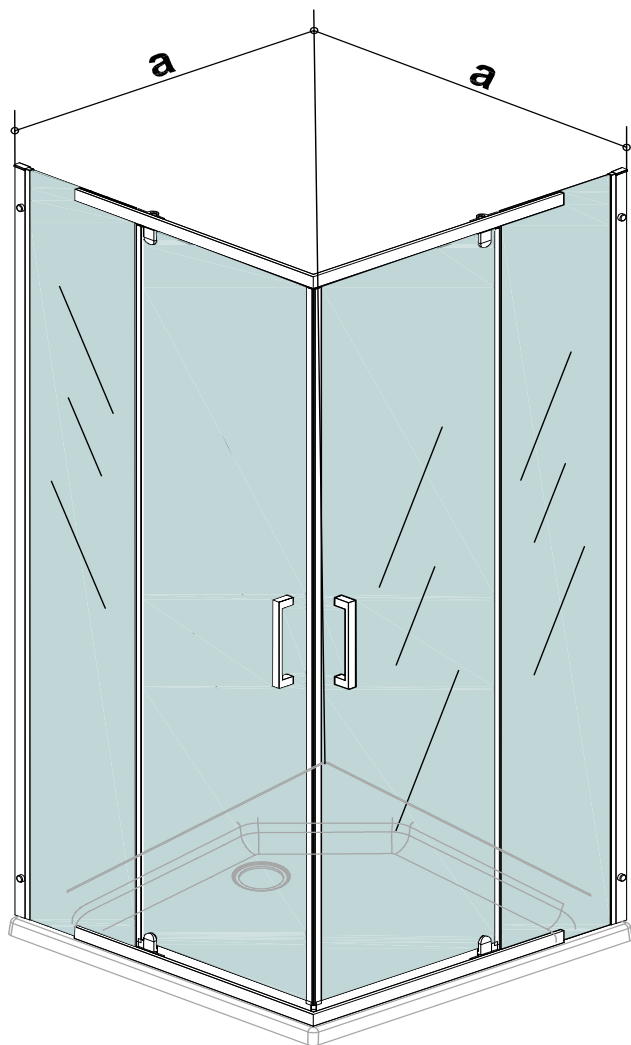

Инструкция по сборке душевого ограждения **КАППА-ХРОМ**

Актуальная версия инструкции всегда доступна на сайте 3tn.ru

Инструменты для сборки
(в комплект поставки не входят)

Уровень строительный

Дрель, шуруповёрт

Отвёртка крестовая

Карандаш

Рулетка

Сверло Ø6мм

Герметик силиконовый нейтральный

Соблюдайте меры предосторожности, указанные в паспорте изделия

Монтаж производится двумя специалистами

B1 3.5x50  x6	B2  x6	B3 3.5x12  x6	B4  x6	B5  x6	B6  x8
B7  x2	B8 ЛВ  x2	B9 ПР  x2	B10  x4	B11  x2	B12  x2
B13  x2					

	a
ДО 80x80	763-778 мм
ДО 90x90	863-878 мм
ДО 100x100	963-978 мм

* душевой поддон в комплект не входит

	b
ДО 80x80	755-770 мм
ДО 90x90	855-870 мм
ДО 100x100	955-970 мм

B6

B12

B13

A2

A3