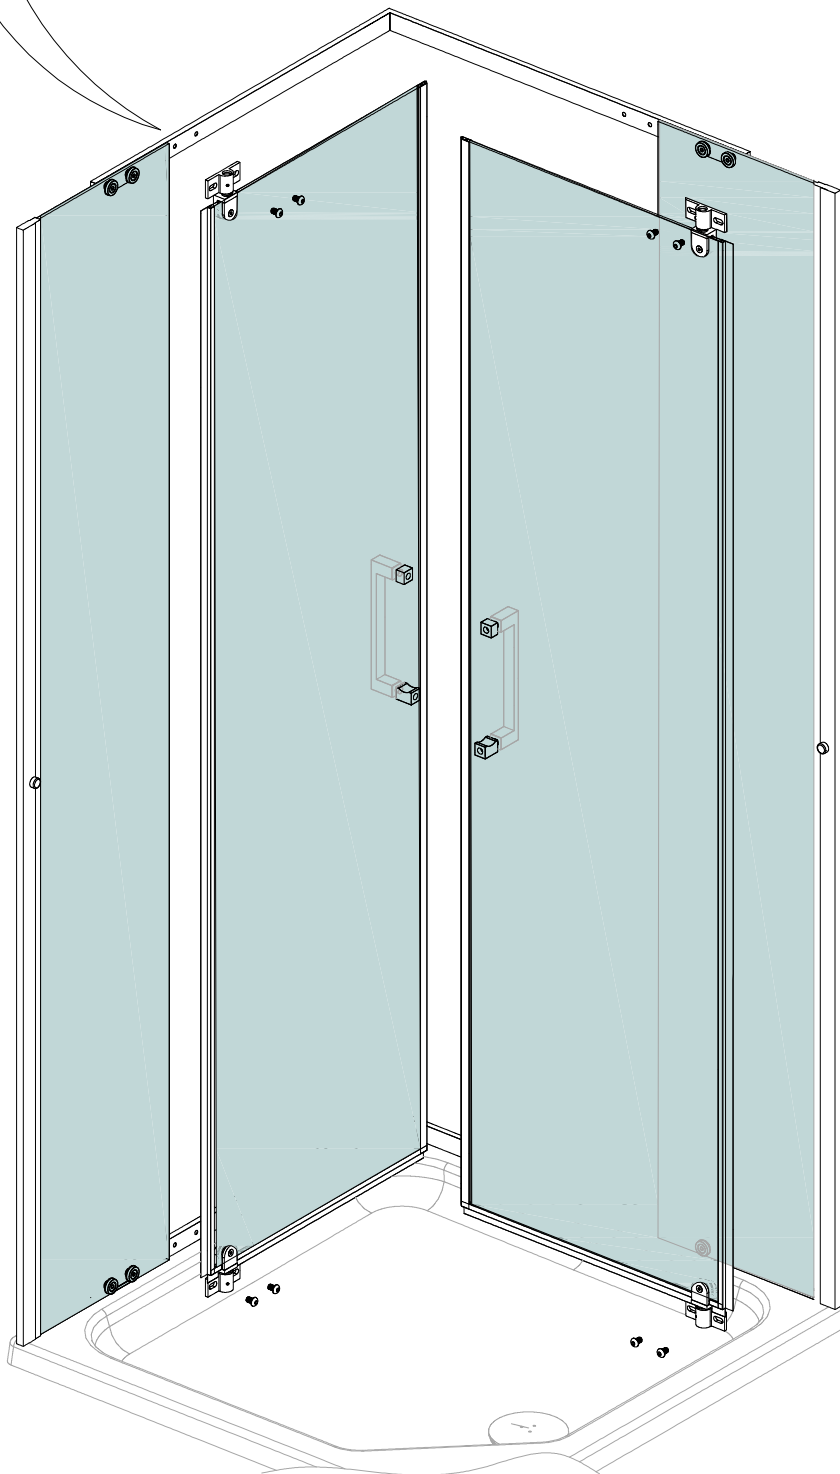

Отвёртка крестовая

Карандаш

Рулетка

Сверло Ø6мм

Герметик силиконовый нейтральный

Соблюдайте меры предосторожности, указанные в паспорте изделия

Монтаж производится двумя специалистами

B1 3.5x50  x6	B2  x6	B3 3.5x12  x6	B4  x6	B5  x6	B6  x8
B7  x2	B8 ЛВ  x2	B9 ПР  x2	B10  x4	B11  x2	B12  x2
B13  x2					

	a
ДО 80x80	763-778 мм
ДО 90x90	863-878 мм
ДО 100x100	963-978 мм

* душевой поддон в комплект не входит

	b
ДО 80x80	755-770 мм
ДО 90x90	855-870 мм
ДО 100x100	955-970 мм

B6

B12

B13

A2

A3

A3

B8

B10

A4

B11

B7

B9

B10

B8

24h

silikon