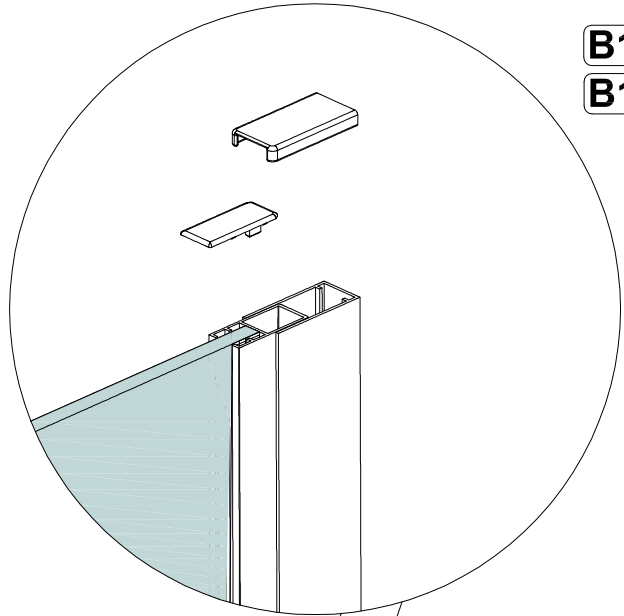

Отвёртка крестовая

Карандаш

Рулетка

Сверло Ø6мм

Герметик силиконовый нейтральный

Соблюдайте меры предосторожности, указанные в паспорте изделия

Монтаж производится двумя специалистами

B1 3.5x50  x6	B2  x6	B3 3.5x12  x6	B4  x6	B5  x6	B6  x8
B7  x2	B8 ЛВ  x2	B9 ПР  x2	B10  x4	B11  x2	B12  x2
B13  x2					

	a
ДО 80x80	763-778 мм
ДО 90x90	863-878 мм
ДО 100x100	963-978 мм

* душевой поддон в комплект не входит

	b
ДО 80x80	755-770 мм
ДО 90x90	855-870 мм
ДО 100x100	955-970 мм

B6

B12

B13

A2

A3

A2

B3

B4

B5

B3

B4

B5

4-17 MM