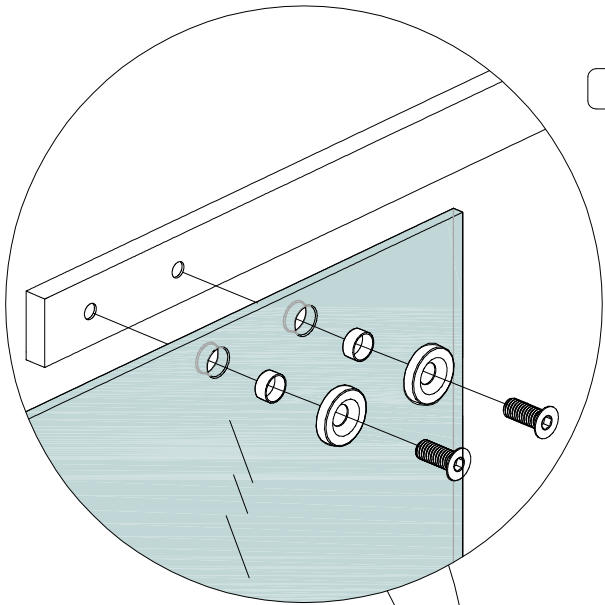

Инструкция по сборке душевого ограждения **КАППА-ХРОМ**

Актуальная версия инструкции всегда доступна на сайте 3tn.ru

Инструменты для сборки
(в комплект поставки не входят)

Уровень строительный

Дрель, шуруповёрт

Отвёртка крестовая

Карандаш

Рулетка

Сверло Ø6мм

Герметик силиконовый нейтральный

Соблюдайте меры предосторожности, указанные в паспорте изделия

Монтаж производится двумя специалистами

B1 3.5x50  x6	B2  x6	B3 3.5x12  x6	B4  x6	B5  x6	B6  x8
B7  x2	B8 ЛВ  x2	B9 ПР  x2	B10  x4	B11  x2	B12  x2
B13  x2					

	a
ДО 80x80	763-778 мм
ДО 90x90	863-878 мм
ДО 100x100	963-978 мм

* душевой поддон в комплект не входит

	b
ДО 80x80	755-770 мм
ДО 90x90	855-870 мм
ДО 100x100	955-970 мм

B6

B12

B13

A2

A3