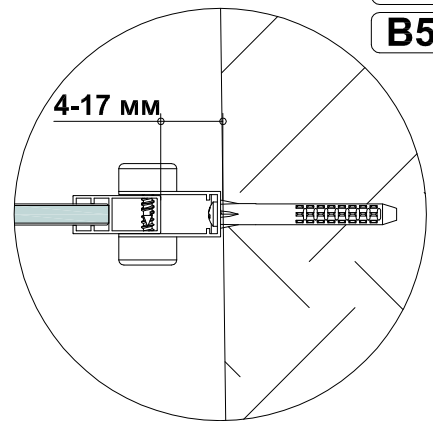

Отвёртка крестовая

Карандаш

Рулетка

Сверло Ø6мм

Герметик силиконовый нейтральный

Соблюдайте меры предосторожности, указанные в паспорте изделия

Монтаж производится двумя специалистами

B1 3.5x50  x6	B2  x6	B3 3.5x12  x6	B4  x6	B5  x6	B6  x8
B7  x2	B8 ЛВ  x2	B9 ПР  x2	B10  x4	B11  x2	B12  x2
B13  x2					

	a
ДО 80x80	763-778 мм
ДО 90x90	863-878 мм
ДО 100x100	963-978 мм

* душевой поддон в комплект не входит

	b
ДО 80x80	755-770 мм
ДО 90x90	855-870 мм
ДО 100x100	955-970 мм

B6

B12

B13

A2

A3

A2

B3

B4

B5

B3

B4

B5

4-17 MM

A3

B8

B10

A4

B11

B7

B9

B10