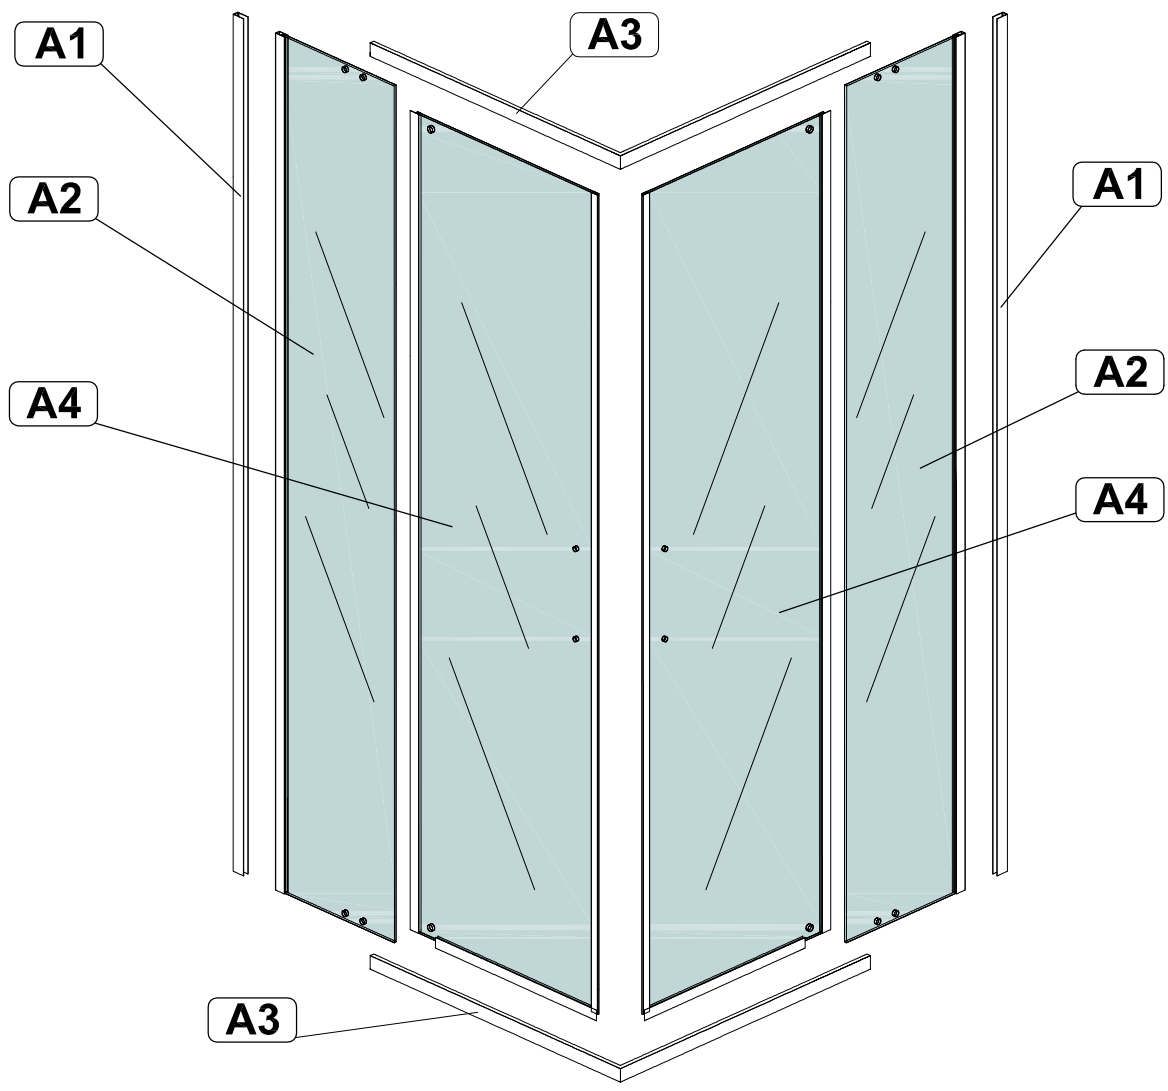

Отвёртка крестовая

Карандаш

Рулетка

Сверло Ø6мм

Герметик силиконовый нейтральный

Соблюдайте меры предосторожности, указанные в паспорте изделия

Монтаж производится двумя специалистами

B1 3.5x50  x6	B2  x6	B3 3.5x12  x6	B4  x6	B5  x6	B6  x8
B7  x2	B8 ЛВ  x2	B9 ПР  x2	B10  x4	B11  x2	B12  x2
B13  x2					

	a
ДО 80x80	763-778 мм
ДО 90x90	863-878 мм
ДО 100x100	963-978 мм

* душевой поддон в комплект не входит

	b
ДО 80x80	755-770 мм
ДО 90x90	855-870 мм
ДО 100x100	955-970 мм

B6

B12

B13

A2

A3