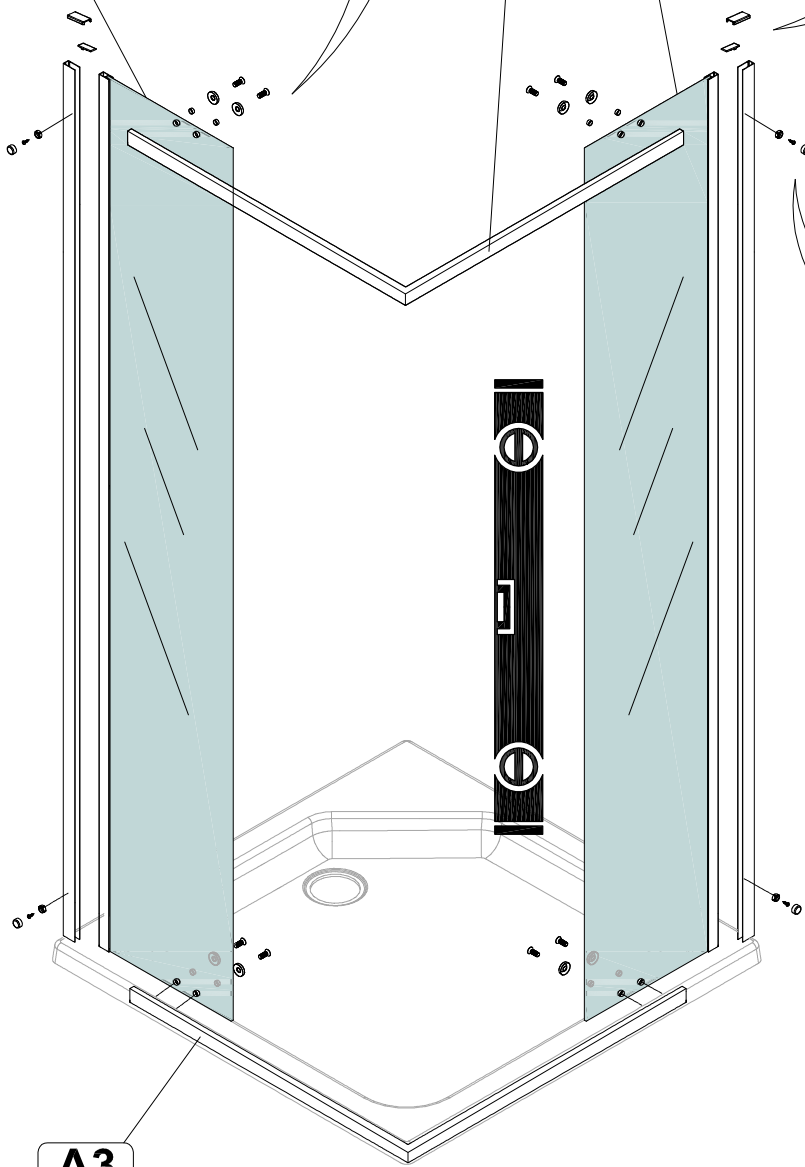

B6

B12

B13

A2

A3

A2

B3

B4

B5

B3

B4

B5

4-17 MM

A3