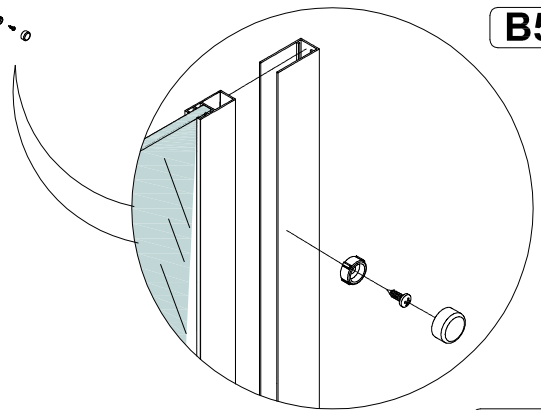

B6

B12

B13

A2

A3

A2

B3

B4

B5

B3

B4

B5

4-17 MM

A3