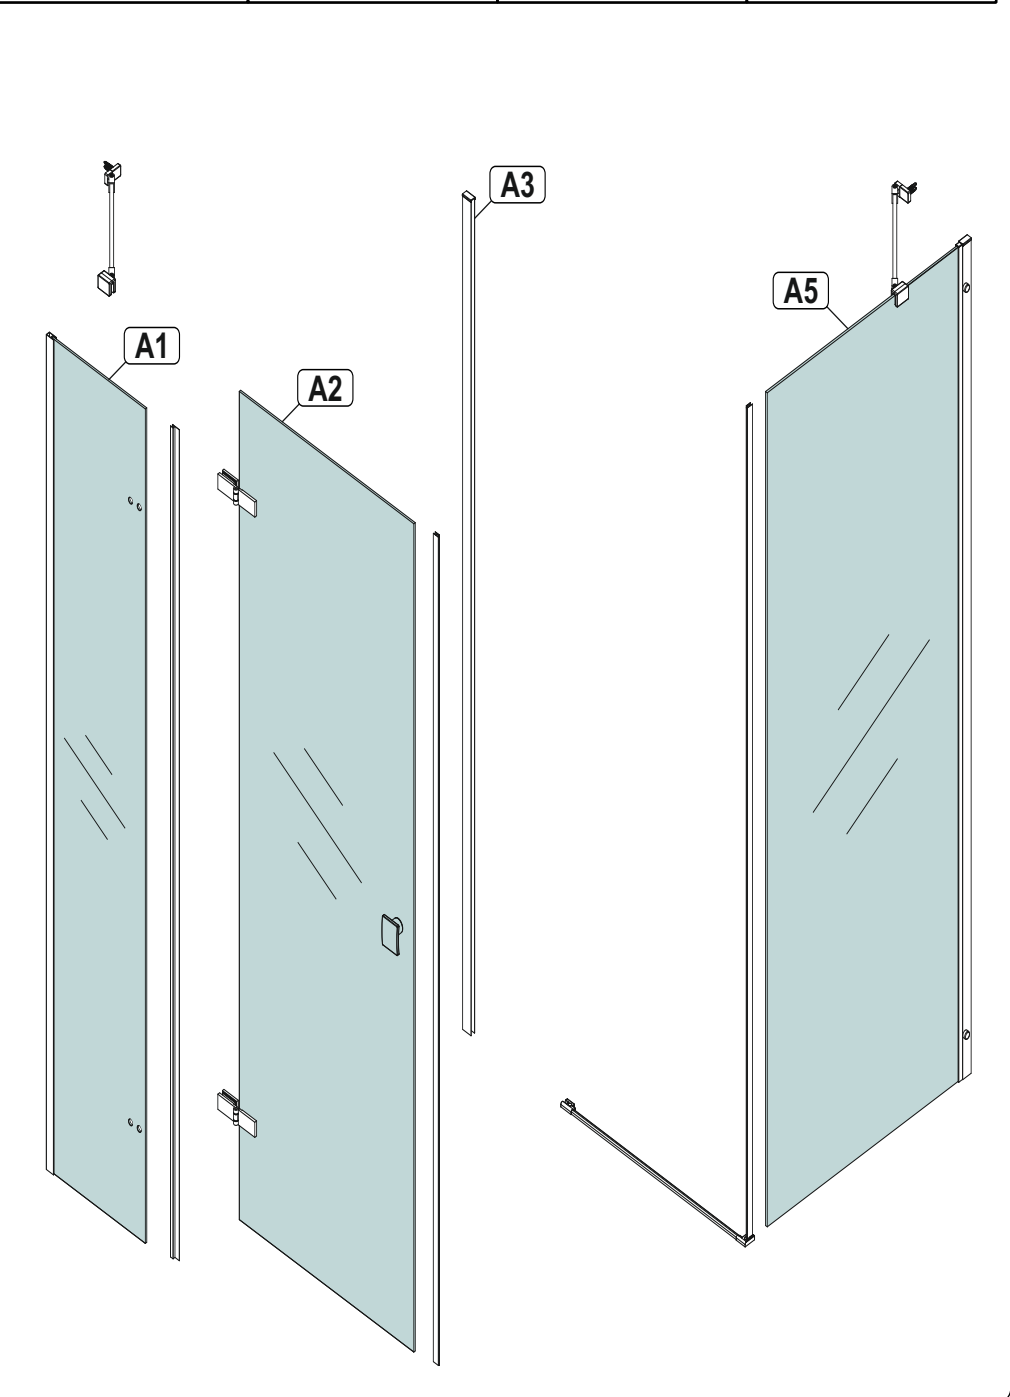

Инструкция по сборке
душевого ограждения
БРАВА
хромированный профиль

Инструменты для сборки
(в комплект поставки не входят)

	Уровень строительный
	Дрель, шуруповёрт
	Отвёртка крестовая
	Карандаш
	Рулетка
	Сверло Ø6 мм
	Герметик силиконовый нейтральный
	Ножовка по металлу

Монтаж производится двумя специалистами

Соблюдайте меры предосторожности указанные в паспорте изделия

B1  x2	B2  x1	B3  x6	B4  x2	B5  x2	B6  x2
B7 6x30  x2	B8 6x50  x6	B9 3.5x50  x6	B10 2.9x35  x2	B11 3.5x12  x6	B12  x2
B13  x2	B14  x1	B15  x1	B16  x2	B17  x1	

	a	b
ДО 100x80	969-982 мм	769-782 мм
ДО 120x80	1169-1182 мм	769-782 мм

	c	d
ДО 100x80	962-975 мм	762-775 мм
ДО 120x80	1162-1175 мм	762-775 мм

- A3**
- B8**
- B9**

Используйте комплектный шестигранный ключ.
 Не перетягивайте крепление!