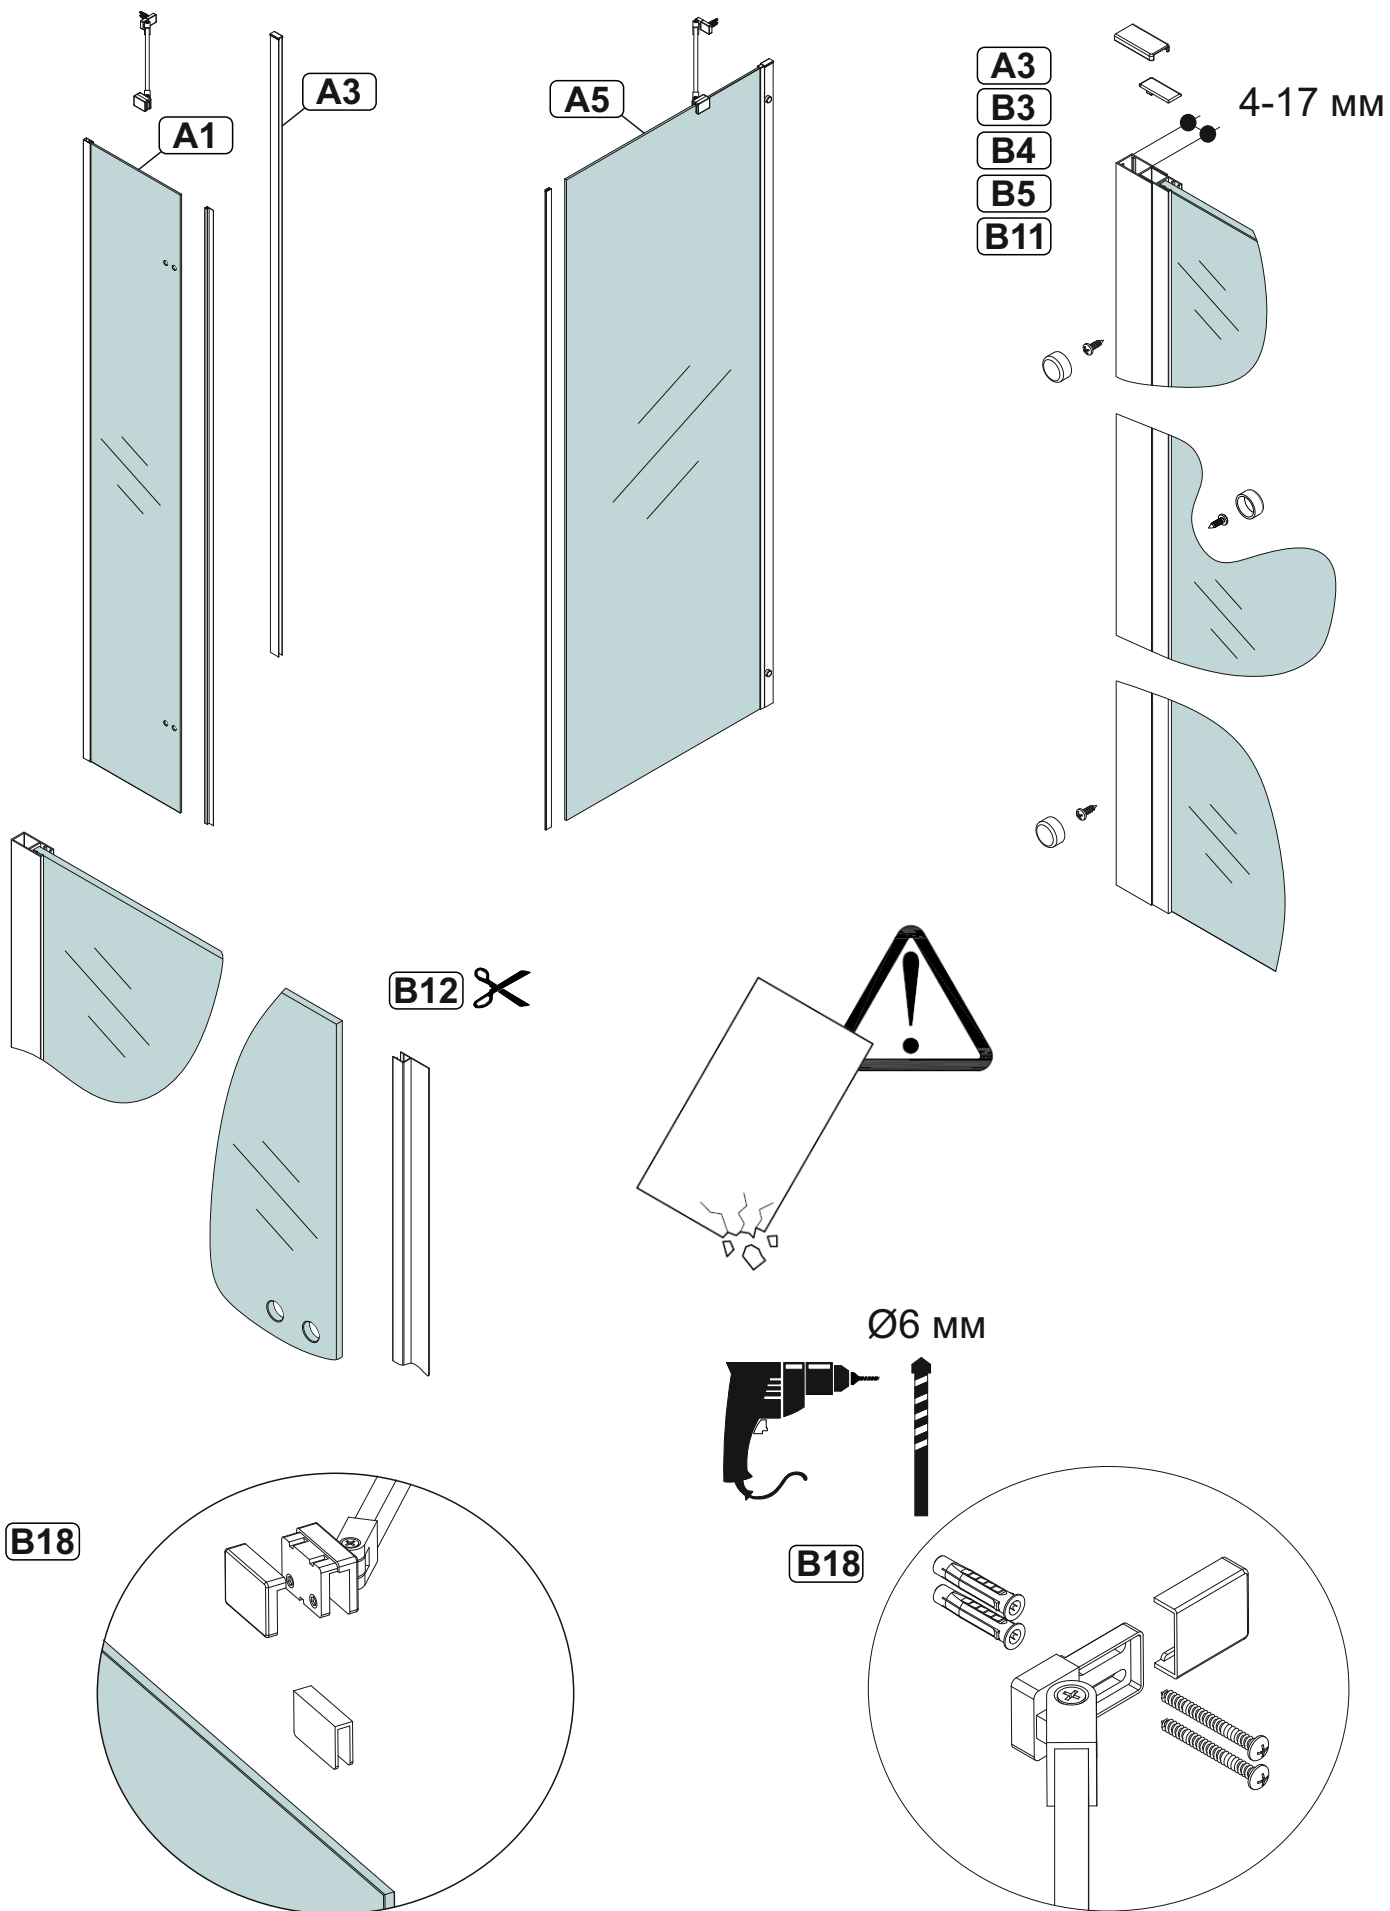

Инструкция по сборке
душевого ограждения
БРАВА
хромированный профиль

Инструменты для сборки
(в комплект поставки не входят)

	Уровень строительный
	Дрель, шуруповёрт
	Отвёртка крестовая
	Карандаш
	Рулетка
	Сверло Ø6 мм
	Герметик силиконовый нейтральный
	Ножовка по металлу

Монтаж производится двумя специалистами

Соблюдайте меры предосторожности указанные в паспорте изделия

B1  x2	B2  x1	B3  x6	B4  x2	B5  x2	B6  x2
B7 6x30  x2	B8 6x50  x6	B9 3.5x50  x6	B10 2.9x35  x2	B11 3.5x12  x6	B12  x2
B13  x2	B14  x1	B15  x1	B16  x2	B17  x1	

	a	b
ДО 100x80	969-982 мм	769-782 мм
ДО 120x80	1169-1182 мм	769-782 мм

	c	d
ДО 100x80	962-975 мм	762-775 мм
ДО 120x80	1162-1175 мм	762-775 мм

- A3**
- B8**
- B9**

Используйте комплектный шестигранный ключ.
 Не перетягивайте крепление!