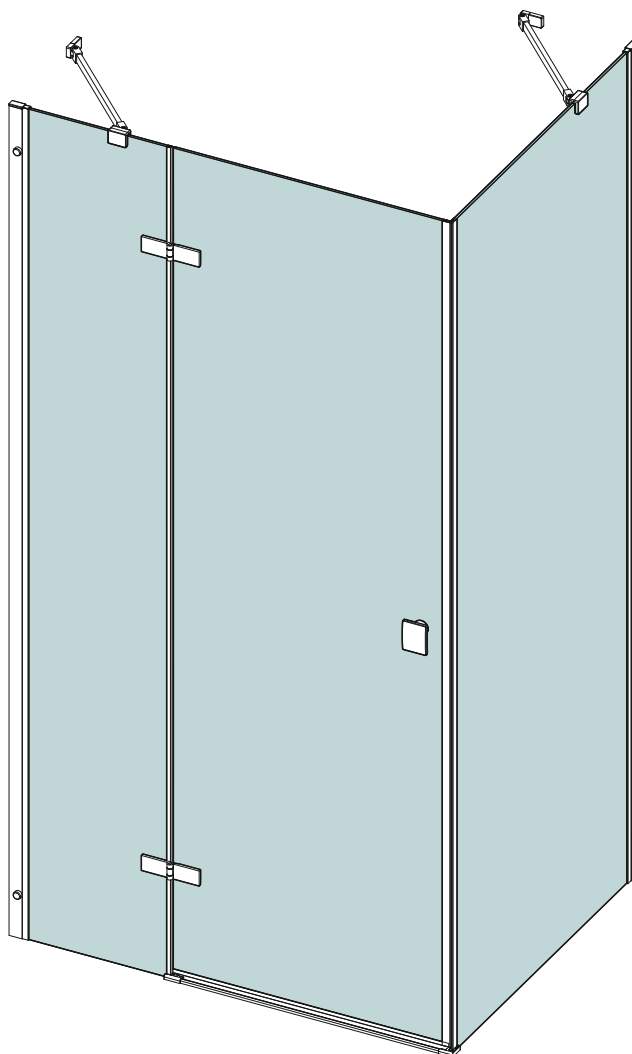

Инструкция по сборке
душевого ограждения
БРАВА
хромированный профиль

Инструменты для сборки
(в комплект поставки не входят)

	Уровень строительный
	Дрель, шуруповёрт
	Отвёртка крестовая
	Карандаш
	Рулетка
	Сверло Ø6 мм
	Герметик силиконовый нейтральный
	Ножовка по металлу

Монтаж производится двумя специалистами

Соблюдайте меры предосторожности указанные в паспорте изделия

B1  x2	B2  x1	B3  x6	B4  x2	B5  x2	B6  x2
B7 6x30  x2	B8 6x50  x6	B9 3.5x50  x6	B10 2.9x35  x2	B11 3.5x12  x6	B12  x2
B13  x2	B14  x1	B15  x1	B16  x2	B17  x1	

	a	b
ДО 100x80	969-982 мм	769-782 мм
ДО 120x80	1169-1182 мм	769-782 мм

	c	d
ДО 100x80	962-975 мм	762-775 мм
ДО 120x80	1162-1175 мм	762-775 мм

- A3**
- B8**
- B9**

Используйте комплектный шестигранный ключ.
 Не перетягивайте крепление!