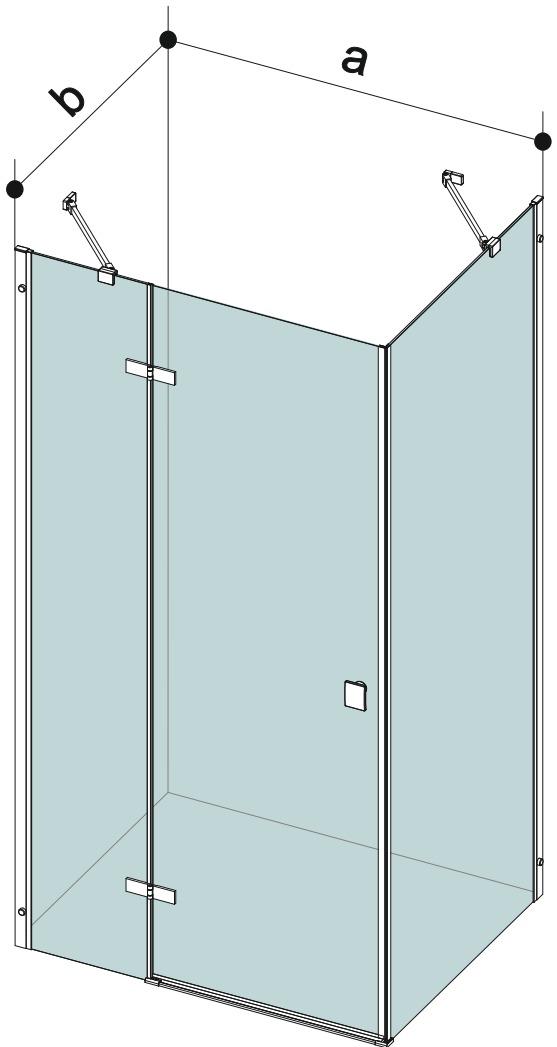

Инструкция по сборке
душевого ограждения
БРАВА
хромированный профиль

Инструменты для сборки
(в комплект поставки не входят)

	Уровень строительный
	Дрель, шуруповёрт
	Отвёртка крестовая
	Карандаш
	Рулетка
	Сверло Ø6 мм
	Герметик силиконовый нейтральный
	Ножовка по металлу

Монтаж производится двумя специалистами

Соблюдайте меры предосторожности указанные в паспорте изделия

B1  x2	B2  x1	B3  x6	B4  x2	B5  x2	B6  x2
B7 6x30  x2	B8 6x50  x6	B9 3.5x50  x6	B10 2.9x35  x2	B11 3.5x12  x6	B12  x2
B13  x2	B14  x1	B15  x1	B16  x2	B17  x1	

	a	b
ДО 100x80	969-982 мм	769-782 мм
ДО 120x80	1169-1182 мм	769-782 мм

	c	d
ДО 100x80	962-975 мм	762-775 мм
ДО 120x80	1162-1175 мм	762-775 мм

- A3**
- B8**
- B9**

Используйте комплектный шестигранный ключ.
 Не перетягивайте крепление!