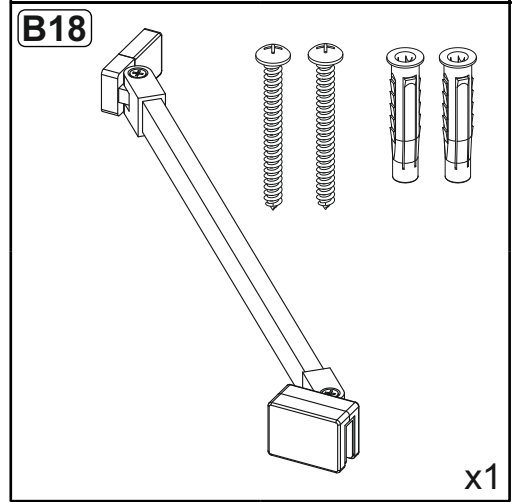

Инструкция по сборке
душевого ограждения
БРАВА
хромированный профиль

Инструменты для сборки
(в комплект поставки не входят)

	Уровень строительный
	Дрель, шуруповёрт
	Отвёртка крестовая
	Карандаш
	Рулетка
	Сверло Ø6 мм
	Герметик силиконовый нейтральный
	Ножовка по металлу

Монтаж производится двумя специалистами

Соблюдайте меры предосторожности указанные в паспорте изделия

B1  x2	B2  x1	B3  x6	B4  x2	B5  x2	B6  x2
B7 6x30  x2	B8 6x50  x6	B9 3.5x50  x6	B10 2.9x35  x2	B11 3.5x12  x6	B12  x2
B13  x2	B14  x1	B15  x1	B16  x2	B17  x1	

	a	b
ДО 100x80	969-982 мм	769-782 мм
ДО 120x80	1169-1182 мм	769-782 мм

	c	d
ДО 100x80	962-975 мм	762-775 мм
ДО 120x80	1162-1175 мм	762-775 мм

- A3**
- B8**
- B9**

Используйте комплектный шестигранный ключ.
 Не перетягивайте крепление!