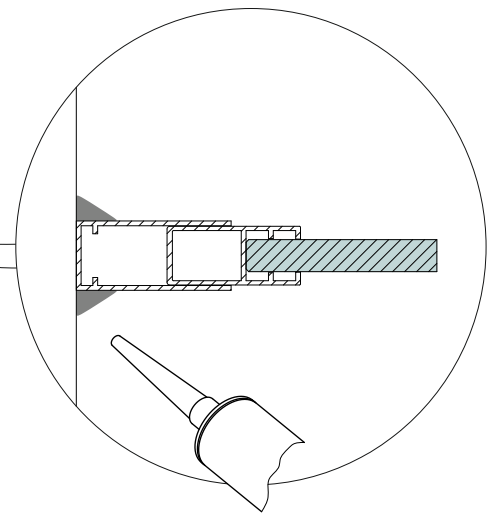

Нейтральный силиконовый герметик