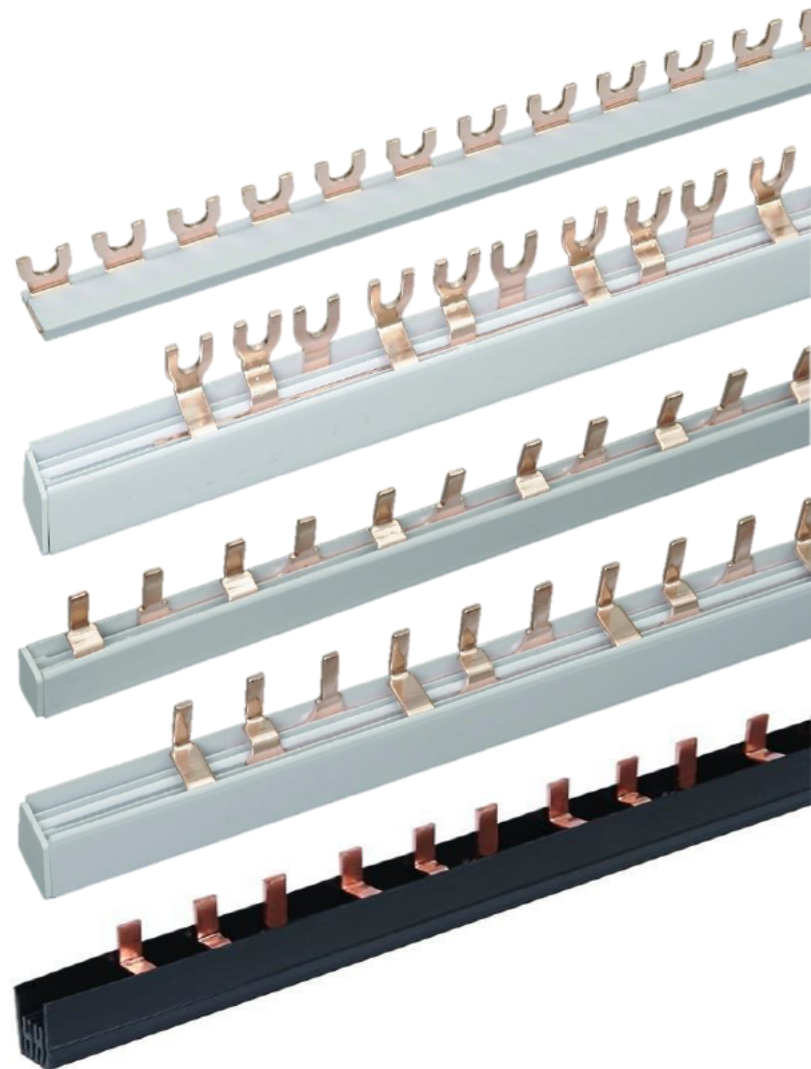

Технические характеристики

- Номинальный ток **63, 100**
- Количество фаз **1, 2, 3, 4**