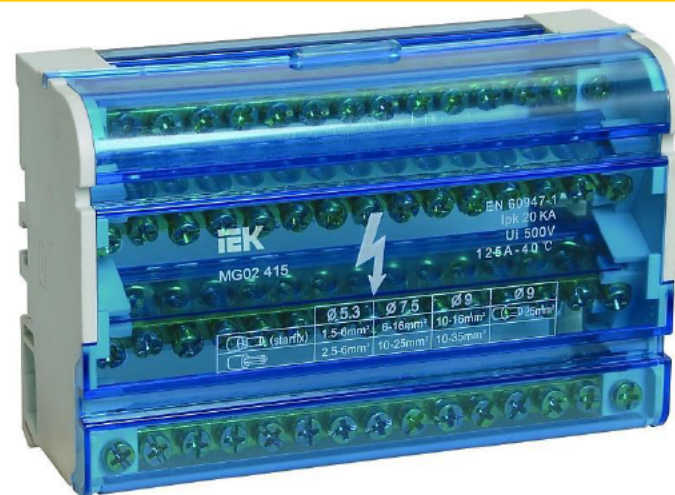

Гибкая доставка

Специализированная система ускорения доставки наиболее востребованных позиций по всему номенклатурному ряду продукции IEK®.

Технические характеристики

- | | |
|------------------------------------|-----------------------------|
| ■ Номинальные токи, А | 80, 125, 160, 250, 400, 500 |
| ■ Материал | |
| ■ Шины | высококачественная латунь |
| ■ Корпуса и крышки | самозатухающий пластик |
| ■ Сечение подключаемых проводников | 1,5...35 мм ² |
| ■ Способ крепления | DIN-рейка |

Технические характеристики

- Номинальные токи **100А, 125А**
- Количество отверстий **2x7, 2x15, 4x7, 4x11, 4x15**
- Шина **высококачественная латунь**
- Корпус и крышка **самозатухающий пластик**
- Сечение подключаемых проводников **1,5...35 мм²**
- Способ крепления **DIN-рейка, монтажная плата**