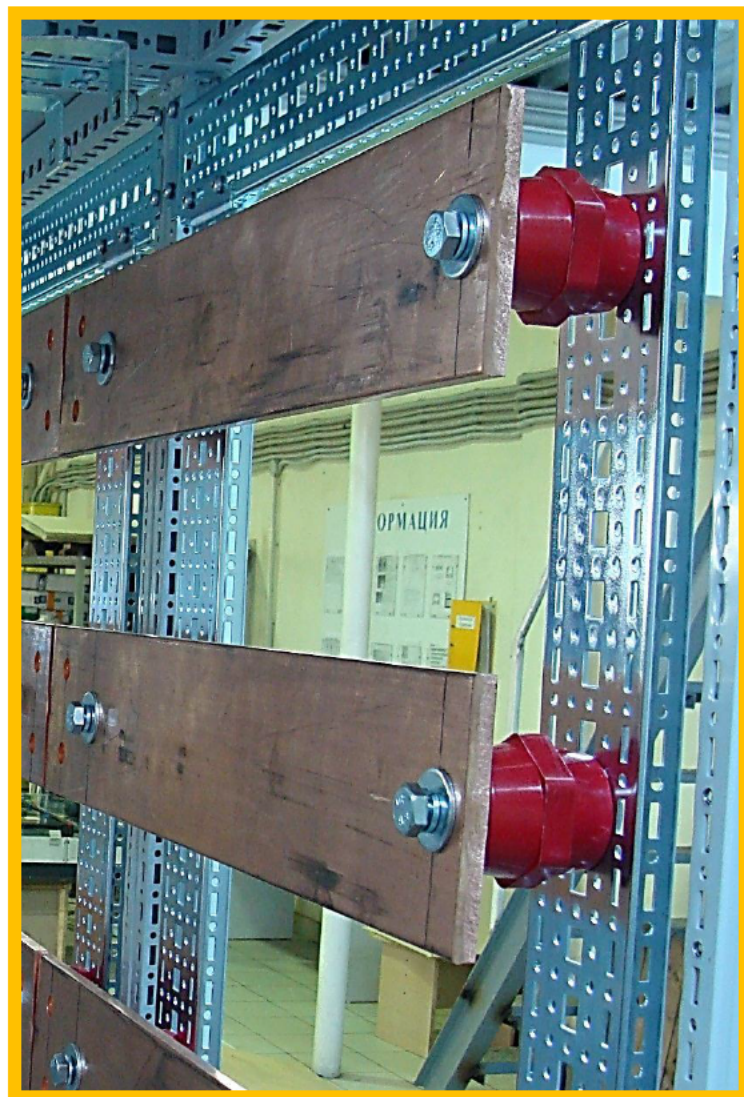

- Номинальное напряжение **1000 В**
- Напряжение пробоя **6-25 кВ**
- Ширина шины **50 мм**