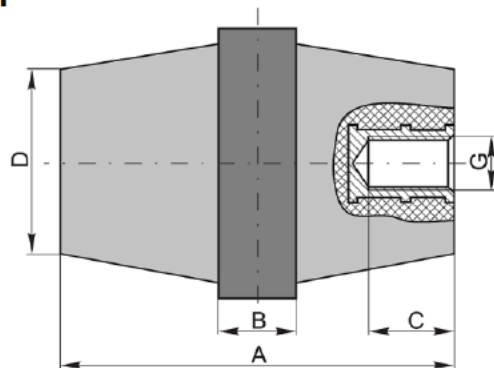

IP68

Диаметр кабеля, мм

4...40

6...43

5...44

4...54

Диаметр резьбы крепления

- M6
- M8
- M10

- Номинальное напряжение **1000 В**
- Напряжение пробоя **6-25 кВ**
- Ширина шины **50 мм**

НОВИНКА

■ Номинальное напряжение

1000 В

■ Ширина шины

50 мм

Технические характеристики

- | | |
|------------|-------------------------------------|
| ■ Материал | оцинкованная сталь |
| ■ Стандарт | TH-35 |
| ■ Размер | 35x7,5 мм |
| ■ Длина | 10, 13, 20, 25, 30, 60 см
125 см |