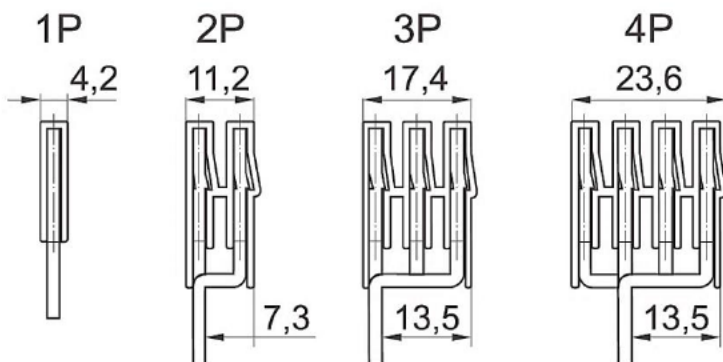

Технические характеристики

- Номинальный ток **63, 100**
- Количество фаз **1, 2, 3, 4**