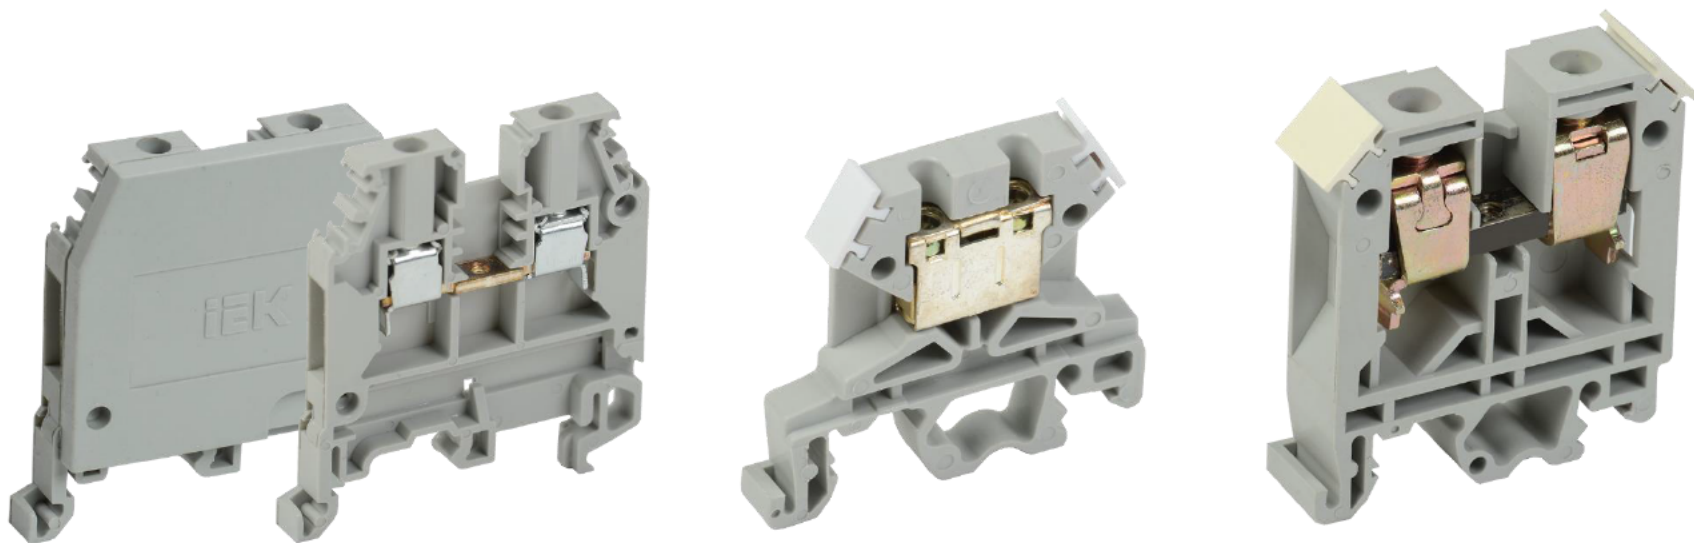

Гибкая доставка

Специализированная система ускорения доставки наиболее востребованных позиций по всему номенклатурному ряду продукции IEK®.

Технические характеристики

- | | |
|------------------------------------|-----------------------------|
| ■ Номинальные токи, А | 80, 125, 160, 250, 400, 500 |
| ■ Материал | |
| ■ Шины | высококачественная латунь |
| ■ Корпуса и крышки | самозатухающий пластик |
| ■ Сечение подключаемых проводников | 1,5...35 мм ² |
| ■ Способ крепления | DIN-рейка |

Технические характеристики

- Номинальные токи **100А, 125А**
- Количество отверстий **2x7, 2x15, 4x7, 4x11, 4x15**
- Шина **высококачественная латунь**
- Корпус и крышка **самозатухающий пластик**
- Сечение подключаемых проводников **1,5...35 мм²**
- Способ крепления **DIN-рейка, монтажная плата**

Технические характеристики

■ Материал:

- Шина
- Изолятор

■ Температура среды

высококачественная латунь

самозатухающий пластик

-40...50 °C

■ **Материал:**

негорючий полипропилен

Технические характеристики

- **Материал** негорючий полиамид
- **Сечение проводников** 2,5...90 мм²
- **Номинальный ток** 24...330А
- **Цвет** серый, синий, желто-зеленый
- **Установка** DIN-рейка