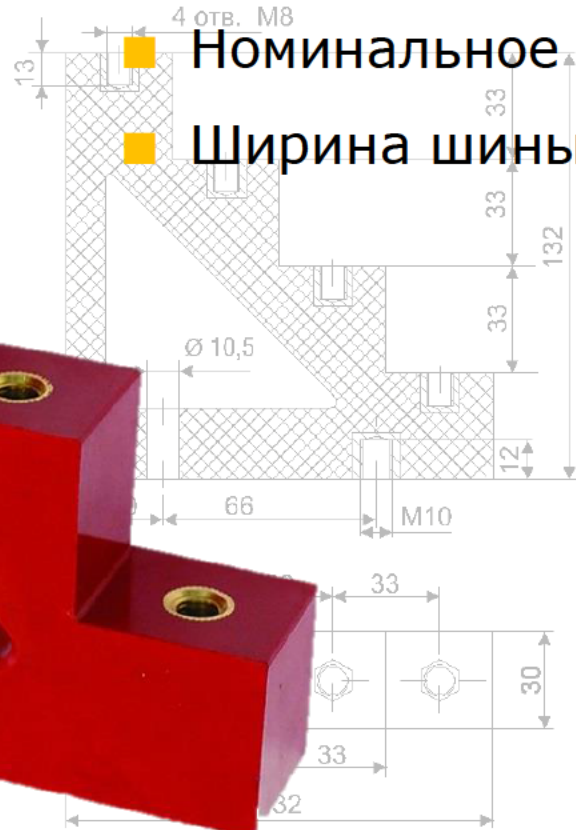

IP68

Диаметр кабеля, мм

4...40

6...43

5...44

4...54

Диаметр резьбы крепления

- M6
- M8
- M10

- Номинальное напряжение **1000 В**
- Напряжение пробоя **6-25 кВ**
- Ширина шины **50 мм**

НОВИНКА

■ Номинальное напряжение

1000 В

■ Ширина шины

50 мм

Технические характеристики

- | | |
|------------|-------------------------------------|
| ■ Материал | оцинкованная сталь |
| ■ Стандарт | TH-35 |
| ■ Размер | 35x7,5 мм |
| ■ Длина | 10, 13, 20, 25, 30, 60 см
125 см |