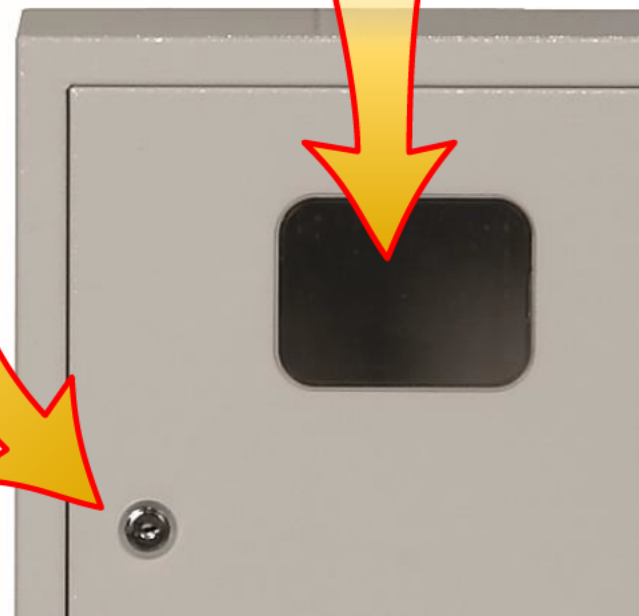

Знаки безопасности