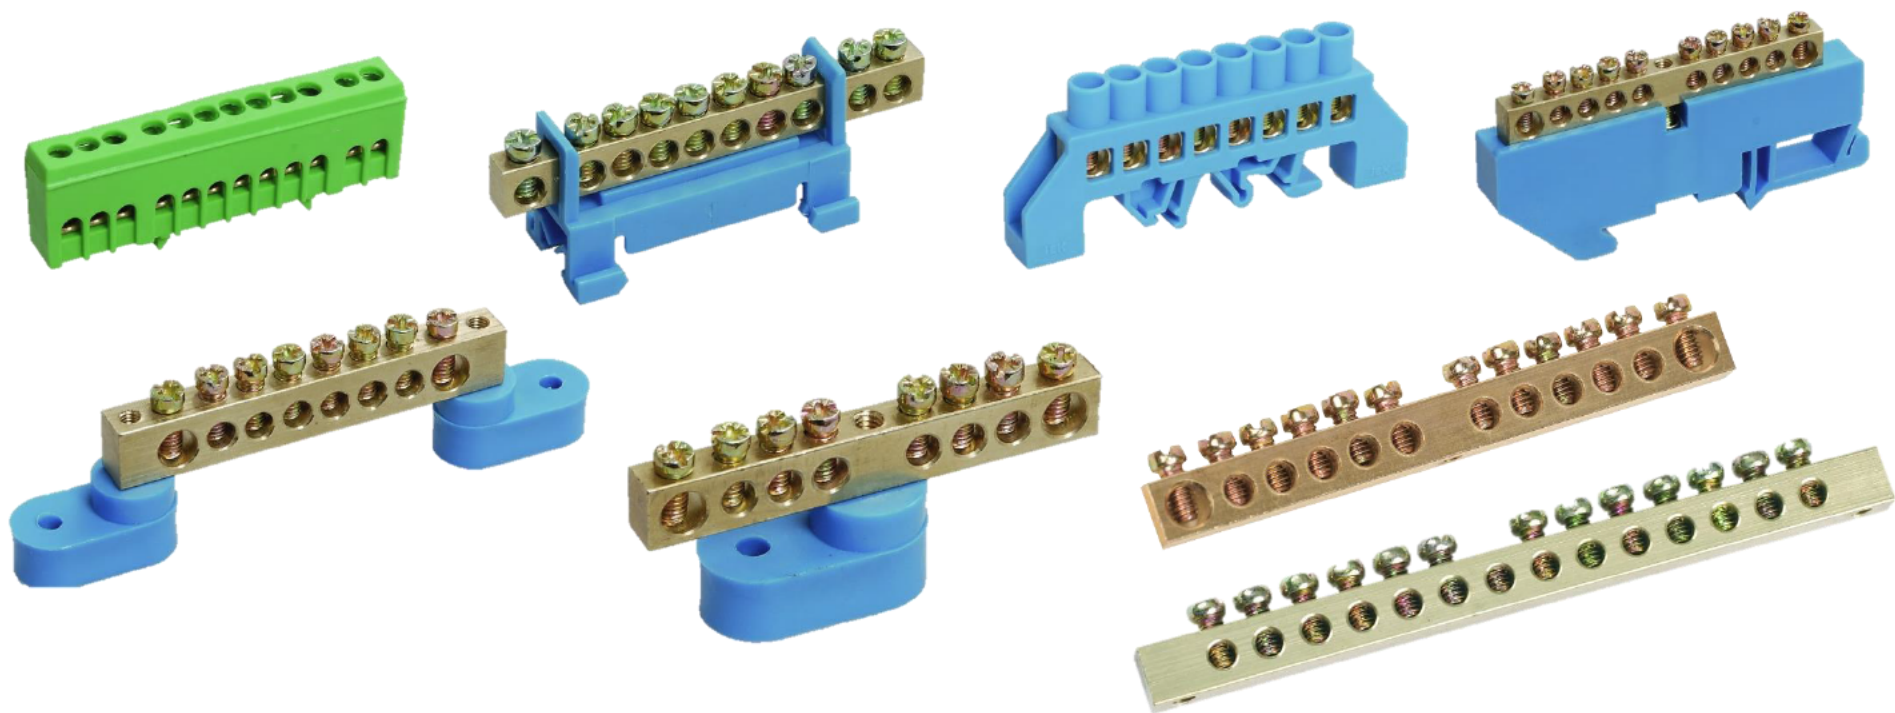

Принадлежности
для распределительных
шкафов

НОВИНКА

Распределительные блоки РБД

Кросс-модули

Шины нулевые

Клеммные зажимы ЗНИ

Шины соединительные

Сальники

Гибкая доставка

Специализированная система ускорения доставки наиболее востребованных позиций по всему номенклатурному ряду продукции IEK®.

Технические характеристики

- | | |
|------------------------------------|-----------------------------|
| ■ Номинальные токи, А | 80, 125, 160, 250, 400, 500 |
| ■ Материал | |
| ■ Шины | высококачественная латунь |
| ■ Корпуса и крышки | самозатухающий пластик |
| ■ Сечение подключаемых проводников | 1,5...35 мм ² |
| ■ Способ крепления | DIN-рейка |

Технические характеристики

- Номинальные токи **100А, 125А**
- Количество отверстий **2x7, 2x15, 4x7, 4x11, 4x15**
- Шина **высококачественная латунь**
- Корпус и крышка **самозатухающий пластик**
- Сечение подключаемых проводников **1,5...35 мм²**
- Способ крепления **DIN-рейка, монтажная плата**

негорючий полипропилен

Технические характеристики

- **Материал** негорючий полиамид
- **Сечение проводников** 2,5...90 мм²
- **Номинальный ток** 24...330А
- **Цвет** серый, синий, желто-зеленый
- **Установка** DIN-рейка