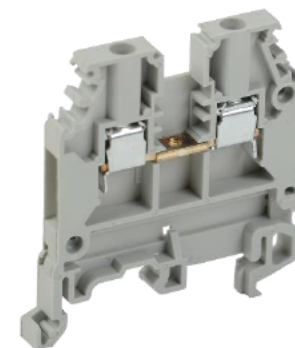

Принадлежности
для распределительных
шкафов

НОВИНКА

Распределительные блоки РБД

Кросс-модули

Шины нулевые

Клеммные зажимы ЗНИ

Шины соединительные

Сальники

Технические характеристики

- Номинальные токи **100А, 125А**
- Количество отверстий **2x7, 2x15, 4x7, 4x11, 4x15**
- Шина **высококачественная латунь**
- Корпус и крышка **самозатухающий пластик**
- Сечение подключаемых проводников **1,5...35 мм²**
- Способ крепления **DIN-рейка, монтажная плата**