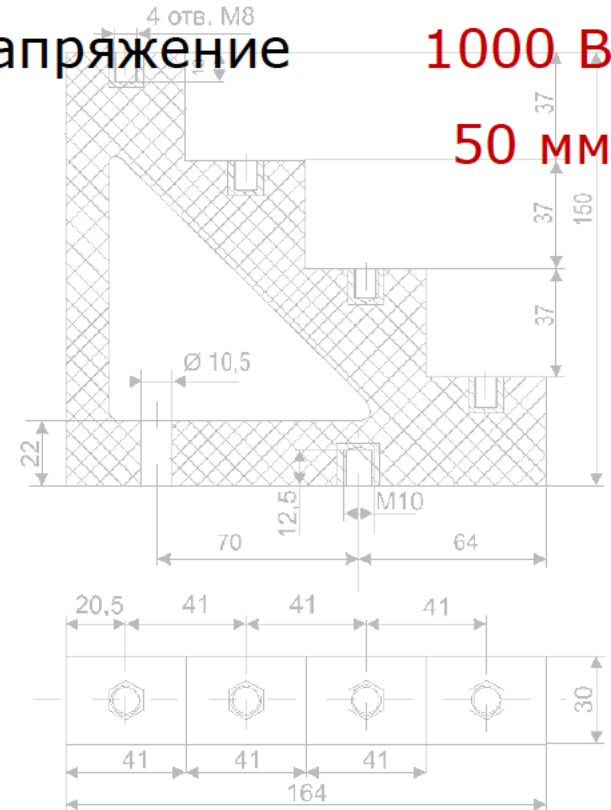

- Номинальное напряжение **1000 В**
- Напряжение пробоя **6-25 кВ**
- Ширина шины **50 мм**

НОВИНКА

■ Номинальное напряжение

1000 В

■ Ширина шины

50 мм

Технические характеристики

- | | |
|------------|-------------------------------------|
| ■ Материал | оцинкованная сталь |
| ■ Стандарт | TH-35 |
| ■ Размер | 35x7,5 мм |
| ■ Длина | 10, 13, 20, 25, 30, 60 см
125 см |