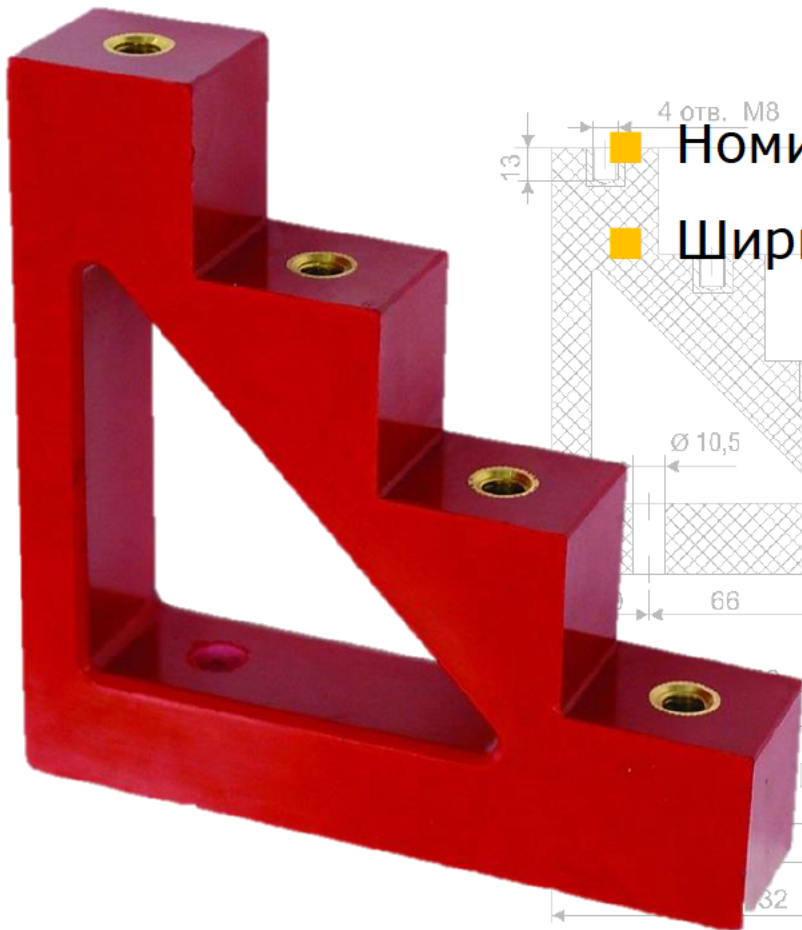

НОВИНКА

■ Номинальное напряжение

1000 В

■ Ширина шины

50 мм