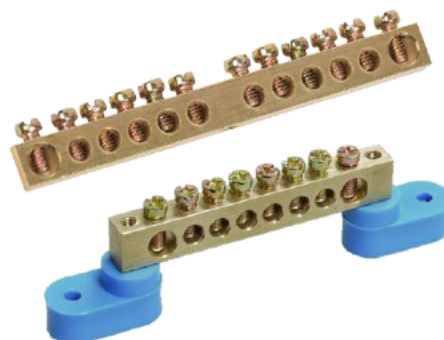

Принадлежности
для распределительных
шкафов

НОВИНКА

Распределительные блоки РБД

Кросс-модули

Шины нулевые

Клеммные зажимы ЗНИ

Шины соединительные

Сальники

Гибкая доставка

Специализированная система ускорения доставки наиболее востребованных позиций по всему номенклатурному ряду продукции IEK®.

Технические характеристики

- | | |
|------------------------------------|-----------------------------|
| ■ Номинальные токи, А | 80, 125, 160, 250, 400, 500 |
| ■ Материал | |
| ■ Шины | высококачественная латунь |
| ■ Корпуса и крышки | самозатухающий пластик |
| ■ Сечение подключаемых проводников | 1,5...35 мм ² |
| ■ Способ крепления | DIN-рейка |

Технические характеристики

- Номинальные токи **100А, 125А**
- Количество отверстий **2x7, 2x15, 4x7, 4x11, 4x15**
- Шина **высококачественная латунь**
- Корпус и крышка **самозатухающий пластик**
- Сечение подключаемых проводников **1,5...35 мм²**
- Способ крепления **DIN-рейка, монтажная плата**

Технические характеристики

- Номинальный ток **63, 100**
- Количество фаз **1, 2, 3, 4**

Тип

PGL

PG

MG

Материал

Неопрен