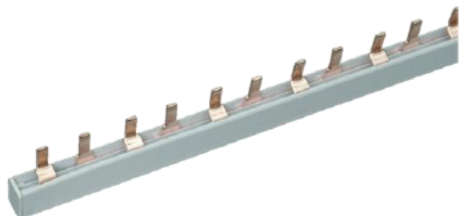

Принадлежности
для распределительных
шкафов

НОВИНКА

Распределительные блоки РБД

Кросс-модули

Шины нулевые

Клеммные зажимы ЗНИ

Шины соединительные

Сальники

Гибкая доставка

Специализированная система ускорения доставки наиболее востребованных позиций по всему номенклатурному ряду продукции IEK®.

Технические характеристики

- | | |
|------------------------------------|-----------------------------|
| ■ Номинальные токи, А | 80, 125, 160, 250, 400, 500 |
| ■ Материал | |
| ■ Шины | высококачественная латунь |
| ■ Корпуса и крышки | самозатухающий пластик |
| ■ Сечение подключаемых проводников | 1,5...35 мм ² |
| ■ Способ крепления | DIN-рейка |

Технические характеристики

- Номинальные токи **100А, 125А**
- Количество отверстий **2x7, 2x15, 4x7, 4x11, 4x15**
- Шина **высококачественная латунь**
- Корпус и крышка **самозатухающий пластик**
- Сечение подключаемых проводников **1,5...35 мм²**
- Способ крепления **DIN-рейка, монтажная плата**