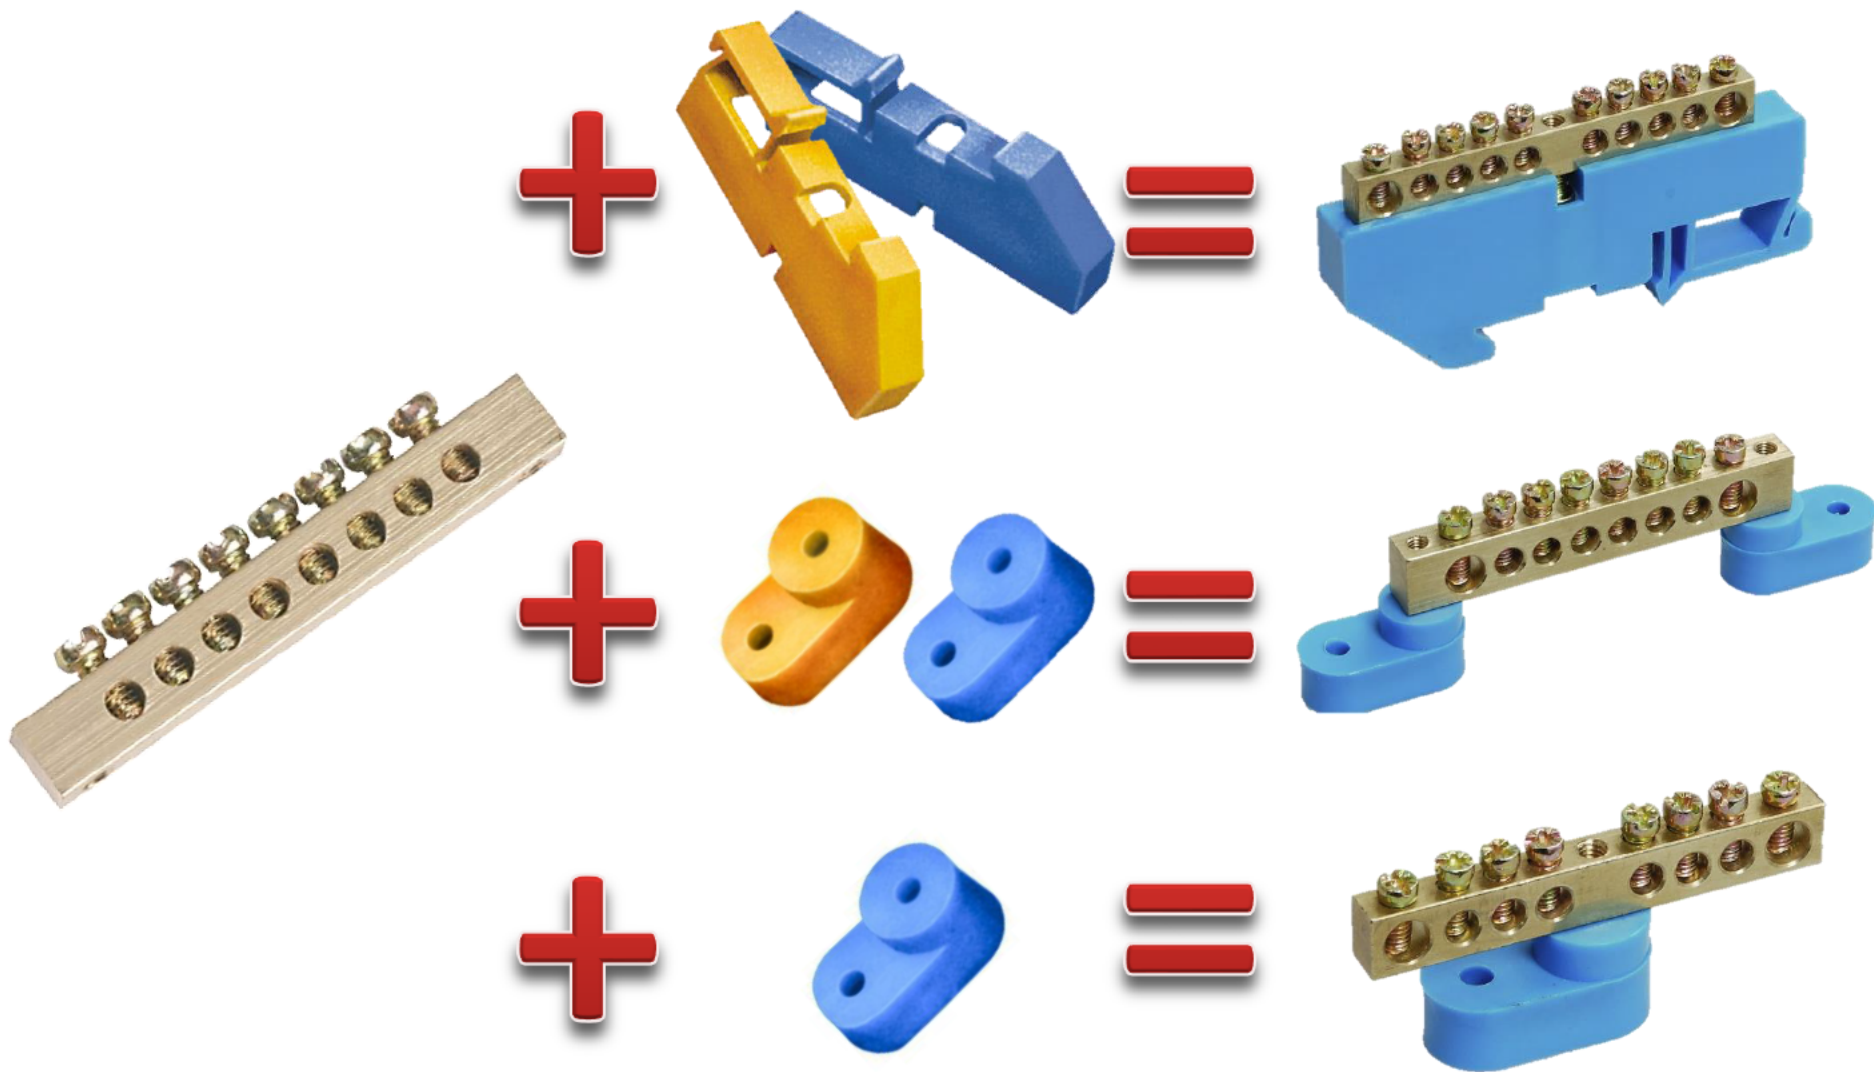

■ **Материал:**

негорючий полипропилен