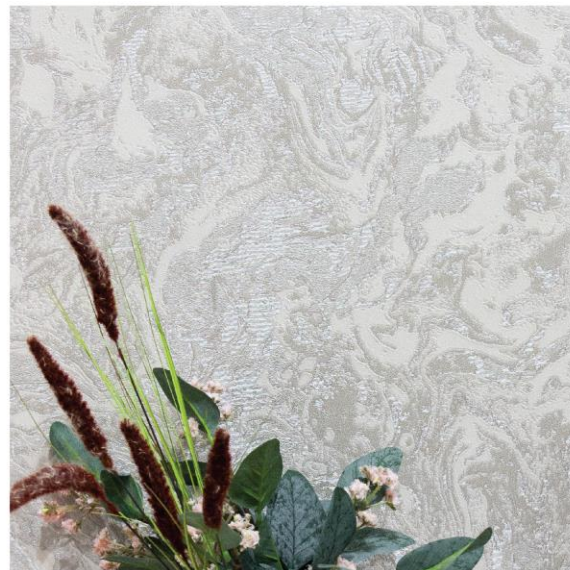

MARMO

MARMO

Широкая линейка однотонных обоев состоящая из **2х структур** и 16 колористик

70429

*Изысканный
мрамор*

70430

*Утонченная
штукатурка*

Фактура мрамора представлена в 8 колористиках

Фактура штукатурки представлена в 8 колористиках

70430-11

70430-25

70430-41

70430-44

70430-45

70430-46

70430-56

70430-58

MARMO

70429

Фактура мрамора обладает особенной структурой и переливами. Она идеальна в роли фонового оформления пространства любой комнаты.

Коллекция "Marmo" штукатурка - это итальянский дизайн по доступной цене. Утонченная шелковая фактура переливается на свету.