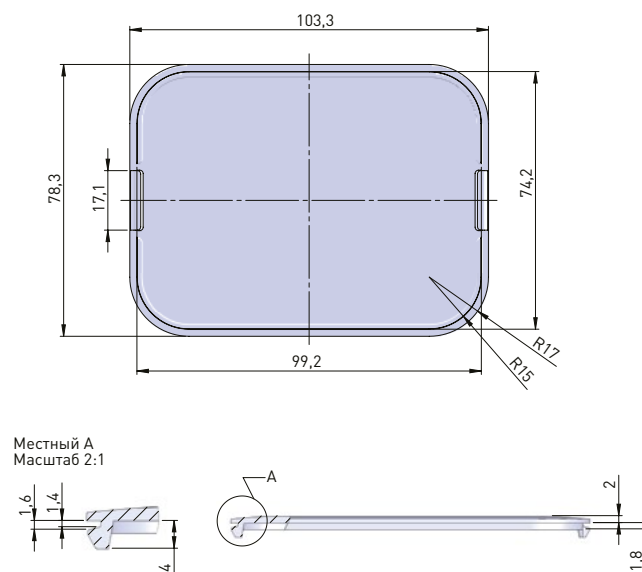

Поводок заземления EKF PROxima

Предназначен для заземления элементов каркаса. ПУГВ 1 x 2,5. Внутренний диаметр наконечника 6,5 мм

Изображение	Наименование	Артикул
	Поводок L 200 с одним наконечником EKF PROxima	ак-3-5
	Поводок L 200 с двумя наконечниками EKF PROxima	ак-3-6

*Для щитов учета ЩУ IP54 PROxima и BASIC используется арт. ак-4-2.

Габаритные и установочные размеры

Карман для документации пластиковый А4 EKF BASIC

Предназначен для размещения и хранения различной технической документации на внутренней стороне дверей или боковых панелей внутри шкафов.