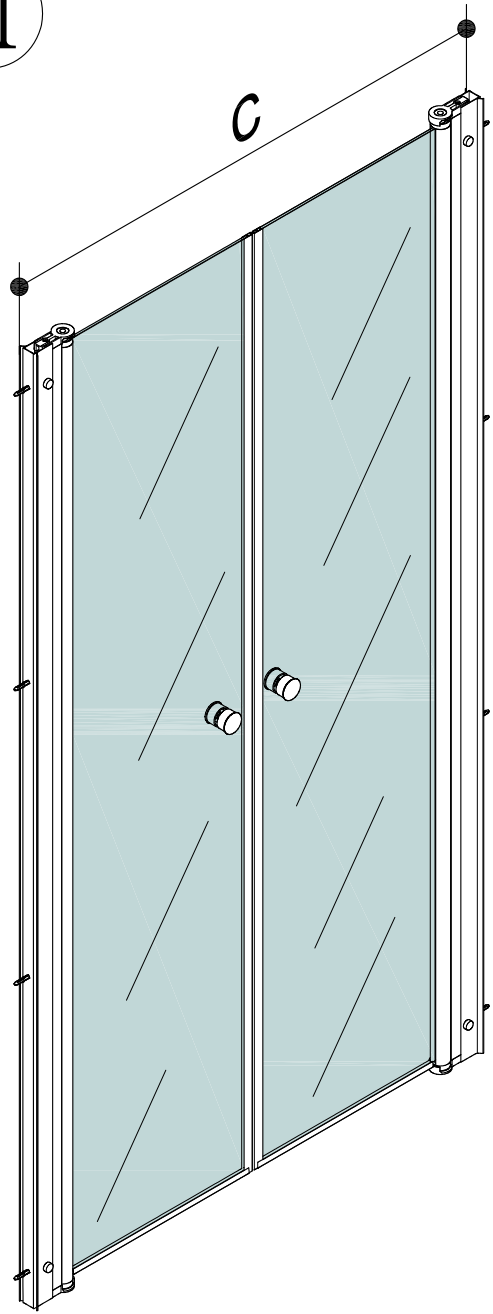

Инструменты для сборки
(в комплект поставки не входят)

	Уровень строительный
	Дрель, шуруповёрт
	Отвёртка крестовая
	Карандаш
	Рулетка
	Сверло Ø6мм
	Герметик силиконовый нейтральный

Монтаж производится двумя специалистами

I

C=685 ÷ 700 MM
785 ÷ 800 MM
885 ÷ 900 MM
985 ÷ 1000 MM

B1  x8	B2  x8	B3  x3	B4  x3	B5  x3
B6  x1	B7  x1	B8  x1	B9  x4	

II

C=870 ÷ 900 MM
970 ÷ 1000 MM

B1  x8	B2  x8	B3  x6	B4  x6	B5  x6
B6  x2	B7  x1	B8  x2		

I

Ø6MM

7MM

B1
B2
B9

II

Ø6MM

B1
B2

I