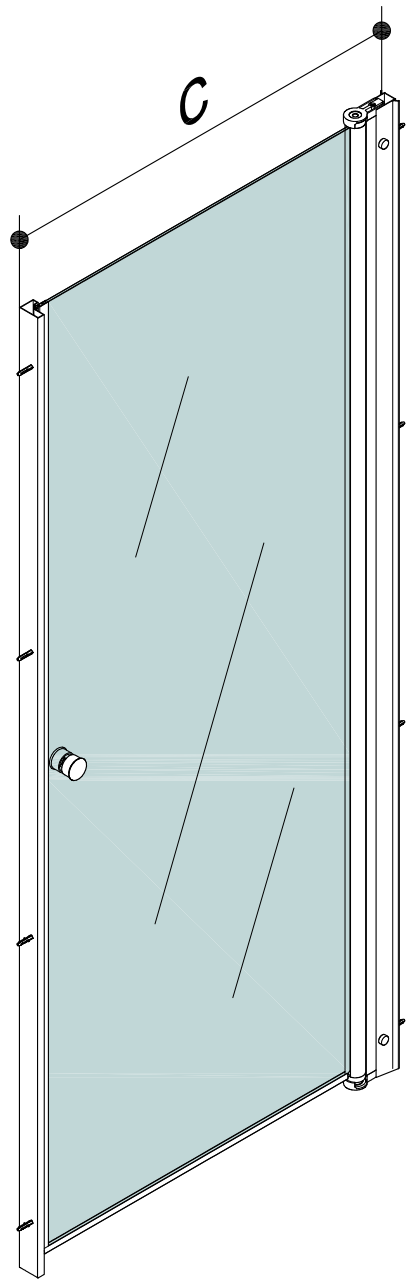

Инструменты для сборки
(в комплект поставки не входят)

	Уровень строительный
	Дрель, шуруповёрт
	Отвёртка крестовая
	Карандаш
	Рулетка
	Сверло Ø6мм
	Герметик силиконовый нейтральный

Монтаж производится двумя специалистами

I

C=685 ÷ 700 MM
785 ÷ 800 MM
885 ÷ 900 MM
985 ÷ 1000 MM

B1  x8	B2  x8	B3  x3	B4  x3	B5  x3
B6  x1	B7  x1	B8  x1	B9  x4	

II

C=870 ÷ 900 MM
970 ÷ 1000 MM

B1  x8	B2  x8	B3  x6	B4  x6	B5  x6
B6  x2	B7  x1	B8  x2		

I

Ø6MM

7MM

B1
B2
B9

II

Ø6MM

B1
B2

I