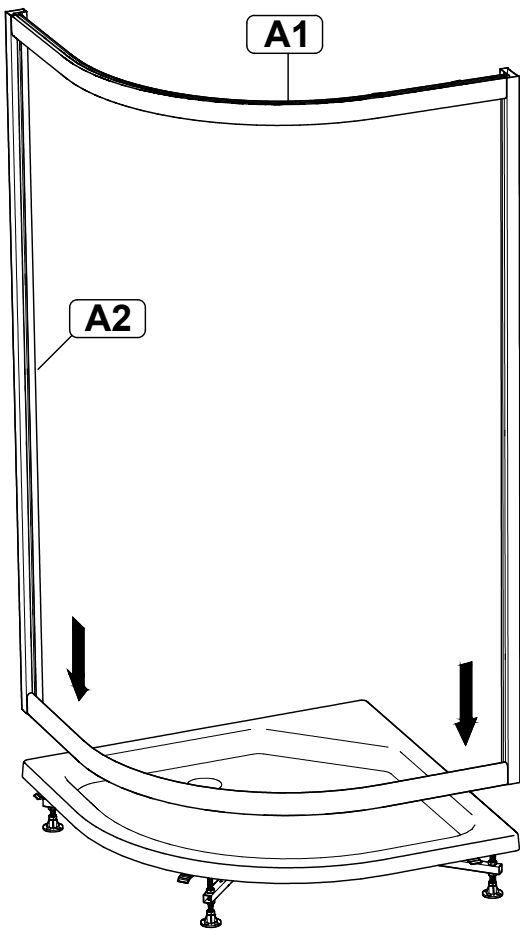

Нейтральный силиконовый герметик