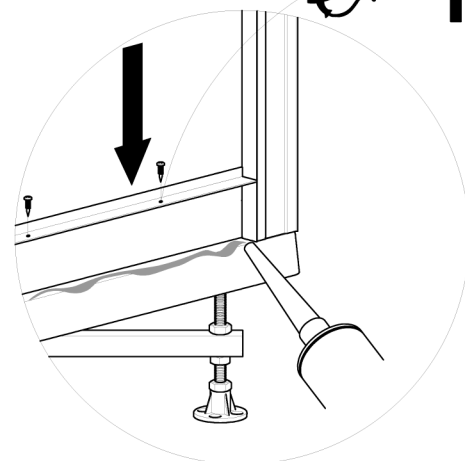

# Инструкция по сборке душевого ограждения и кабины без крыши полукруглый поддон (OMP)

Инструменты для сборки  
(в комплект поставки не входят)

Уровень строительный

Дрель, шуруповёрт

Ключ разводной

Отвёртка крестовая

Карандаш

Рулетка

Сверло Ø2.5мм

Сверло Ø6мм

Герметик силиконовый нейтральный

Монтаж производится двумя специалистами

<b>B1</b>  <b>x9</b>	<b>B2</b> M10  <b>x19</b>	<b>B3</b>  <b>x2</b>	<b>B4</b>  <b>x3</b>	<b>B5</b>  <b>x1</b>	<b>B6</b>  <b>x4</b>
<b>B7</b>  <b>x2</b>	<b>B8</b> 3.5x35  <b>x12</b>	<b>B9</b> 3.5x19  <b>x9</b>	<b>B10</b>  <b>x4</b>		
<b>B11</b> 3.5x12  <b>x10</b>	<b>B12</b> 3.5x16  <b>x27</b>	<b>B13</b> 3.5x50  <b>x2</b>	<b>B14</b>  <b>x2</b>	<b>B15</b>  <b>x2</b>	<b>B16</b>  <b>x3</b>
<b>B17</b>  <b>x6</b>	<b>B18</b>  <b>x4</b>	<b>B19</b>  <b>x2</b>	<b>B20</b>  <b>x4</b>	<b>B21</b>  <b>x4</b>	<b>B22</b>  <b>x4</b>
<b>B23</b>  <b>x2</b>	<b>B24</b>  <b>x2</b>	<b>B25</b>  <b>x2</b>	<b>B26</b>  <b>x1</b>	<b>B27</b>  <b>x16</b>	<b>B28</b>  <b>x16</b>
<b>B29</b>  <b>x8</b>	<b>B30</b>  <b>x8</b>	<b>B31</b>  <b>x8</b>	<b>B32</b>  <b>x12</b>	<b>B33</b>  <b>x4</b>	

- A6 B1
- A7 B2
- B3
- B5
- B8

- B1
- B2
- B6

- B4
- B9

Нейтральный силиконовый герметик

B22 ✂

Нейтральный силиконовый герметик

- B27** **B29**
- B28** **B31**
- B30**

- B27** **B29**
- B28** **B32**
- B31** **B30**

- B27**
- B12**
- B28**

- B27**
- B12**
- B28**

Ø2.5

Нейтральный силиконовый герметик

**A8**  
**B7**

[www.3tn.ru](http://www.3tn.ru)