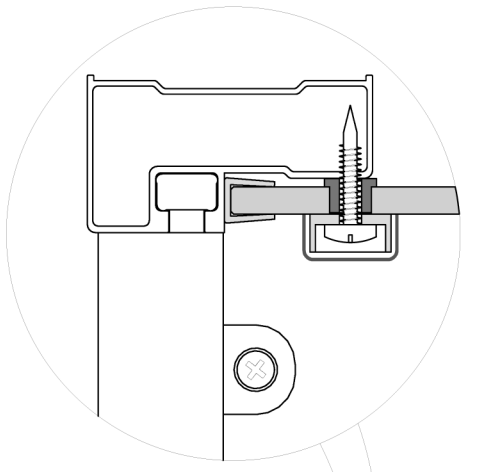

# Инструкция по сборке душевого ограждения и кабины без крыши полукруглый поддон (OMP)

Инструменты для сборки  
(в комплект поставки не входят)

Уровень строительный

Дрель, шуруповёрт

Ключ разводной

Отвёртка крестовая

Карандаш

Рулетка

Сверло Ø2.5мм

Сверло Ø6мм

Герметик силиконовый нейтральный

Монтаж производится двумя специалистами

<b>B1</b>  <b>x9</b>	<b>B2</b> M10  <b>x19</b>	<b>B3</b>  <b>x2</b>	<b>B4</b>  <b>x3</b>	<b>B5</b>  <b>x1</b>	<b>B6</b>  <b>x4</b>
<b>B7</b>  <b>x2</b>	<b>B8</b> 3.5x35  <b>x12</b>	<b>B9</b> 3.5x19  <b>x9</b>	<b>B10</b>  <b>x4</b>		
<b>B11</b> 3.5x12  <b>x10</b>	<b>B12</b> 3.5x16  <b>x27</b>	<b>B13</b> 3.5x50  <b>x2</b>	<b>B14</b>  <b>x2</b>	<b>B15</b>  <b>x2</b>	<b>B16</b>  <b>x3</b>
<b>B17</b>  <b>x6</b>	<b>B18</b>  <b>x4</b>	<b>B19</b>  <b>x2</b>	<b>B20</b>  <b>x4</b>	<b>B21</b>  <b>x4</b>	<b>B22</b>  <b>x4</b>
<b>B23</b>  <b>x2</b>	<b>B24</b>  <b>x2</b>	<b>B25</b>  <b>x2</b>	<b>B26</b>  <b>x1</b>	<b>B27</b>  <b>x16</b>	<b>B28</b>  <b>x16</b>
<b>B29</b>  <b>x8</b>	<b>B30</b>  <b>x8</b>	<b>B31</b>  <b>x8</b>	<b>B32</b>  <b>x12</b>	<b>B33</b>  <b>x4</b>	

- A6 B1
- A7 B2
- B3
- B5
- B8

- B1
- B2
- B6

- B4
- B9

Нейтральный силиконовый герметик

B22 ✂

Нейтральный силиконовый герметик

- B27** **B29**
- B28** **B31**
- B30**

- B27** **B29**
- B28** **B32**
- B31** **B30**

- B27**
- B12**
- B28**

- B27**
- B12**
- B28**

Ø2.5

Нейтральный силиконовый герметик

**A8**  
**B7**

[www.3tn.ru](http://www.3tn.ru)