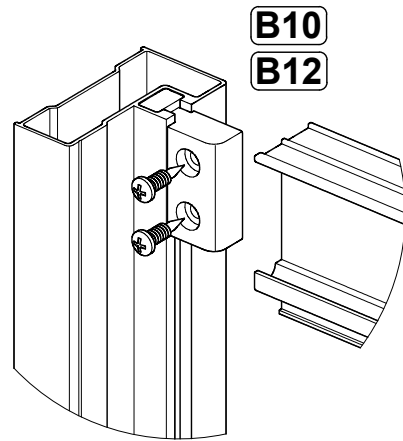

Нейтральный силиконовый герметик