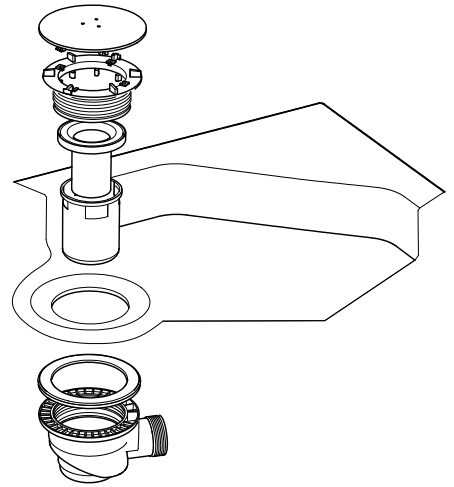

# Инструкция по сборке душевого ограждения и кабины без крыши полукруглый поддон (OMP)

Инструменты для сборки  
(в комплект поставки не входят)

Уровень строительный

Дрель, шуруповёрт

Ключ разводной

Отвёртка крестовая

Карандаш

Рулетка

Сверло Ø2.5мм

Сверло Ø6мм

Герметик силиконовый нейтральный

Монтаж производится двумя специалистами

<b>B1</b>  <b>x9</b>	<b>B2</b> M10  <b>x19</b>	<b>B3</b>  <b>x2</b>	<b>B4</b>  <b>x3</b>	<b>B5</b>  <b>x1</b>	<b>B6</b>  <b>x4</b>
<b>B7</b>  <b>x2</b>	<b>B8</b> 3.5x35  <b>x12</b>	<b>B9</b> 3.5x19  <b>x9</b>	<b>B10</b>  <b>x4</b>		
<b>B11</b> 3.5x12  <b>x10</b>	<b>B12</b> 3.5x16  <b>x27</b>	<b>B13</b> 3.5x50  <b>x2</b>	<b>B14</b>  <b>x2</b>	<b>B15</b>  <b>x2</b>	<b>B16</b>  <b>x3</b>
<b>B17</b>  <b>x6</b>	<b>B18</b>  <b>x4</b>	<b>B19</b>  <b>x2</b>	<b>B20</b>  <b>x4</b>	<b>B21</b>  <b>x4</b>	<b>B22</b>  <b>x4</b>
<b>B23</b>  <b>x2</b>	<b>B24</b>  <b>x2</b>	<b>B25</b>  <b>x2</b>	<b>B26</b>  <b>x1</b>	<b>B27</b>  <b>x16</b>	<b>B28</b>  <b>x16</b>
<b>B29</b>  <b>x8</b>	<b>B30</b>  <b>x8</b>	<b>B31</b>  <b>x8</b>	<b>B32</b>  <b>x12</b>	<b>B33</b>  <b>x4</b>	

- B27**
- B12**
- B28**

- B27**
- B12**
- B28**

Ø2.5

Нейтральный силиконовый герметик

**A8**  
**B7**

[www.3tn.ru](http://www.3tn.ru)