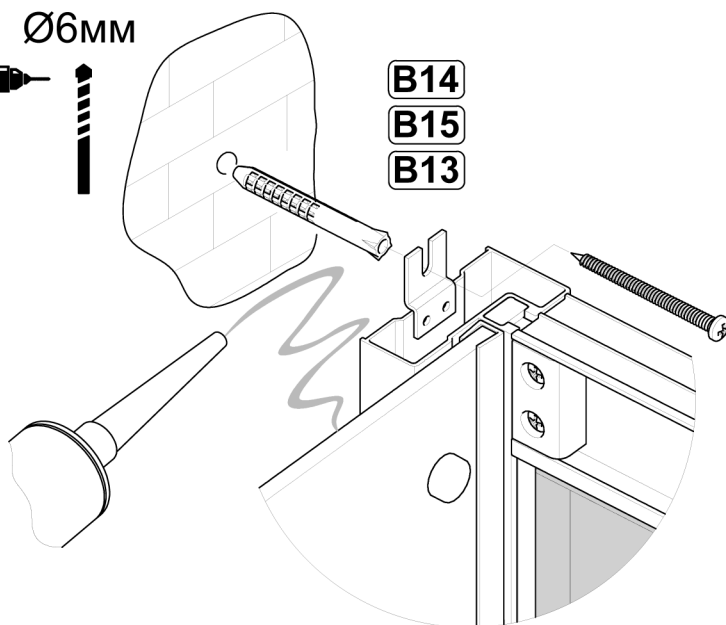

# Инструкция по сборке душевого ограждения и кабины без крыши полукруглый поддон (OMP)

Инструменты для сборки  
(в комплект поставки не входят)

Уровень строительный

Дрель, шуруповёрт

Ключ разводной

Отвёртка крестовая

Карандаш

Рулетка

Сверло Ø2.5мм

Сверло Ø6мм

Герметик силиконовый нейтральный

Монтаж производится двумя специалистами

<b>B1</b>  <b>x9</b>	<b>B2</b> M10  <b>x19</b>	<b>B3</b>  <b>x2</b>	<b>B4</b>  <b>x3</b>	<b>B5</b>  <b>x1</b>	<b>B6</b>  <b>x4</b>
<b>B7</b>  <b>x2</b>	<b>B8</b> 3.5x35  <b>x12</b>	<b>B9</b> 3.5x19  <b>x9</b>	<b>B10</b>  <b>x4</b>		
<b>B11</b> 3.5x12  <b>x10</b>	<b>B12</b> 3.5x16  <b>x27</b>	<b>B13</b> 3.5x50  <b>x2</b>	<b>B14</b>  <b>x2</b>	<b>B15</b>  <b>x2</b>	<b>B16</b>  <b>x3</b>
<b>B17</b>  <b>x6</b>	<b>B18</b>  <b>x4</b>	<b>B19</b>  <b>x2</b>	<b>B20</b>  <b>x4</b>	<b>B21</b>  <b>x4</b>	<b>B22</b>  <b>x4</b>
<b>B23</b>  <b>x2</b>	<b>B24</b>  <b>x2</b>	<b>B25</b>  <b>x2</b>	<b>B26</b>  <b>x1</b>	<b>B27</b>  <b>x16</b>	<b>B28</b>  <b>x16</b>
<b>B29</b>  <b>x8</b>	<b>B30</b>  <b>x8</b>	<b>B31</b>  <b>x8</b>	<b>B32</b>  <b>x12</b>	<b>B33</b>  <b>x4</b>	

- B27**
- B12**
- B28**

- B27**
- B12**
- B28**

Ø2.5

Нейтральный силиконовый герметик

**A8**  
**B7**

[www.3tn.ru](http://www.3tn.ru)