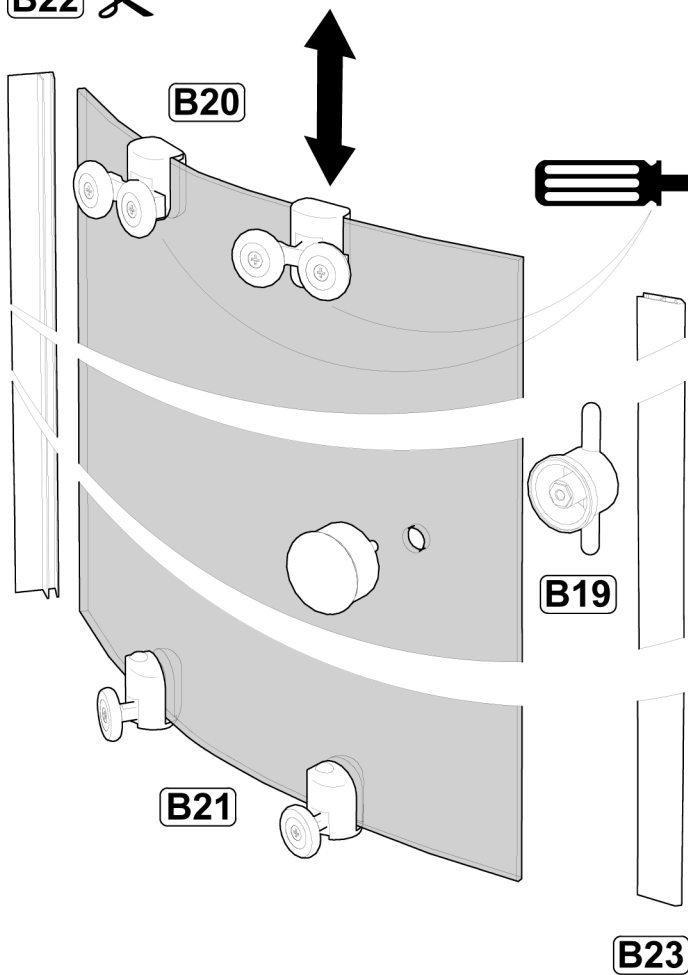

# Инструкция по сборке душевого ограждения и кабины без крыши полукруглый поддон (OMP)

Инструменты для сборки  
(в комплект поставки не входят)

Уровень строительный

Дрель, шуруповёрт

Ключ разводной

Отвёртка крестовая

Карандаш

Рулетка

Сверло Ø2.5мм

Сверло Ø6мм

Герметик силиконовый нейтральный

Монтаж производится двумя специалистами

<b>B1</b>  <b>x9</b>	<b>B2</b> M10  <b>x19</b>	<b>B3</b>  <b>x2</b>	<b>B4</b>  <b>x3</b>	<b>B5</b>  <b>x1</b>	<b>B6</b>  <b>x4</b>
<b>B7</b>  <b>x2</b>	<b>B8</b> 3.5x35  <b>x12</b>	<b>B9</b> 3.5x19  <b>x9</b>	<b>B10</b>  <b>x4</b>		
<b>B11</b> 3.5x12  <b>x10</b>	<b>B12</b> 3.5x16  <b>x27</b>	<b>B13</b> 3.5x50  <b>x2</b>	<b>B14</b>  <b>x2</b>	<b>B15</b>  <b>x2</b>	<b>B16</b>  <b>x3</b>
<b>B17</b>  <b>x6</b>	<b>B18</b>  <b>x4</b>	<b>B19</b>  <b>x2</b>	<b>B20</b>  <b>x4</b>	<b>B21</b>  <b>x4</b>	<b>B22</b>  <b>x4</b>
<b>B23</b>  <b>x2</b>	<b>B24</b>  <b>x2</b>	<b>B25</b>  <b>x2</b>	<b>B26</b>  <b>x1</b>	<b>B27</b>  <b>x16</b>	<b>B28</b>  <b>x16</b>
<b>B29</b>  <b>x8</b>	<b>B30</b>  <b>x8</b>	<b>B31</b>  <b>x8</b>	<b>B32</b>  <b>x12</b>	<b>B33</b>  <b>x4</b>	

- A6 B1
- A7 B2
- B3
- B5
- B8

- B1
- B2
- B6

- B4
- B9

Нейтральный силиконовый герметик

B22 ✂

Нейтральный силиконовый герметик

- B27** **B29**
- B28** **B31**
- B30**

- B27** **B29**
- B28** **B32**
- B31** **B30**

- B27**
- B12**
- B28**

- B27**
- B12**
- B28**

Ø2.5

Нейтральный силиконовый герметик

**A8**  
**B7**

[www.3tn.ru](http://www.3tn.ru)