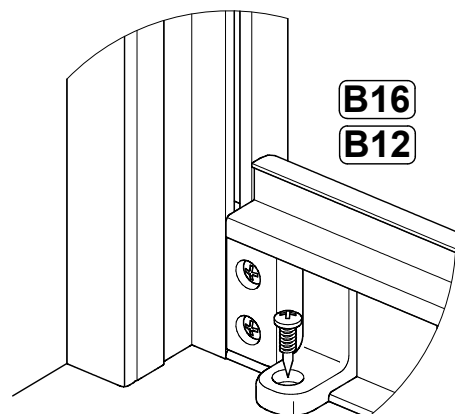

# Инструкция по сборке душевого ограждения и кабины без крыши полукруглый поддон (OMP)

Инструменты для сборки  
(в комплект поставки не входят)

Уровень строительный

Дрель, шуруповёрт

Ключ разводной

Отвёртка крестовая

Карандаш

Рулетка

Сверло Ø2.5мм

Сверло Ø6мм

Герметик силиконовый нейтральный

Монтаж производится двумя специалистами

<b>B1</b>  <b>x9</b>	<b>B2</b> M10  <b>x19</b>	<b>B3</b>  <b>x2</b>	<b>B4</b>  <b>x3</b>	<b>B5</b>  <b>x1</b>	<b>B6</b>  <b>x4</b>
<b>B7</b>  <b>x2</b>	<b>B8</b> 3.5x35  <b>x12</b>	<b>B9</b> 3.5x19  <b>x9</b>	<b>B10</b>  <b>x4</b>		
<b>B11</b> 3.5x12  <b>x10</b>	<b>B12</b> 3.5x16  <b>x27</b>	<b>B13</b> 3.5x50  <b>x2</b>	<b>B14</b>  <b>x2</b>	<b>B15</b>  <b>x2</b>	<b>B16</b>  <b>x3</b>
<b>B17</b>  <b>x6</b>	<b>B18</b>  <b>x4</b>	<b>B19</b>  <b>x2</b>	<b>B20</b>  <b>x4</b>	<b>B21</b>  <b>x4</b>	<b>B22</b>  <b>x4</b>
<b>B23</b>  <b>x2</b>	<b>B24</b>  <b>x2</b>	<b>B25</b>  <b>x2</b>	<b>B26</b>  <b>x1</b>	<b>B27</b>  <b>x16</b>	<b>B28</b>  <b>x16</b>
<b>B29</b>  <b>x8</b>	<b>B30</b>  <b>x8</b>	<b>B31</b>  <b>x8</b>	<b>B32</b>  <b>x12</b>	<b>B33</b>  <b>x4</b>	

- A6 B1
- A7 B2
- B3
- B5
- B8

- B1
- B2
- B6

- B4
- B9

Нейтральный силиконовый герметик

B22 ✂

Нейтральный силиконовый герметик

- B27** **B29**
- B28** **B31**
- B30**

- B27** **B29**
- B28** **B32**
- B31** **B30**