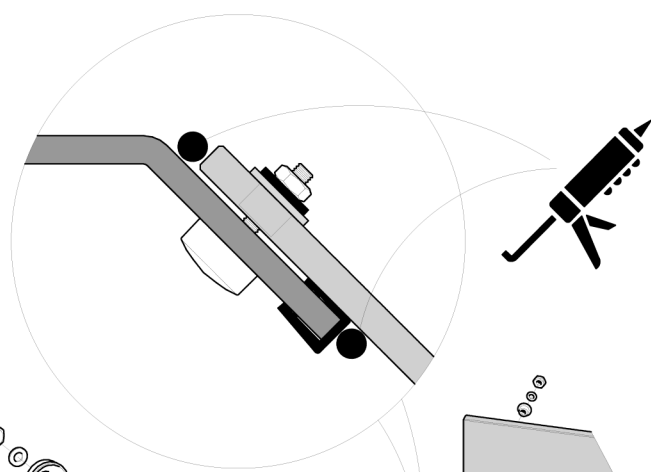

# Инструкция по сборке душевого ограждения и кабины без крыши полукруглый поддон (OMP)

Инструменты для сборки  
(в комплект поставки не входят)

Уровень строительный

Дрель, шуруповёрт

Ключ разводной

Отвёртка крестовая

Карандаш

Рулетка

Сверло Ø2.5мм

Сверло Ø6мм

Герметик силиконовый нейтральный

Монтаж производится двумя специалистами

<b>B1</b>  <b>x9</b>	<b>B2</b> M10  <b>x19</b>	<b>B3</b>  <b>x2</b>	<b>B4</b>  <b>x3</b>	<b>B5</b>  <b>x1</b>	<b>B6</b>  <b>x4</b>
<b>B7</b>  <b>x2</b>	<b>B8</b> 3.5x35  <b>x12</b>	<b>B9</b> 3.5x19  <b>x9</b>	<b>B10</b>  <b>x4</b>		
<b>B11</b> 3.5x12  <b>x10</b>	<b>B12</b> 3.5x16  <b>x27</b>	<b>B13</b> 3.5x50  <b>x2</b>	<b>B14</b>  <b>x2</b>	<b>B15</b>  <b>x2</b>	<b>B16</b>  <b>x3</b>
<b>B17</b>  <b>x6</b>	<b>B18</b>  <b>x4</b>	<b>B19</b>  <b>x2</b>	<b>B20</b>  <b>x4</b>	<b>B21</b>  <b>x4</b>	<b>B22</b>  <b>x4</b>
<b>B23</b>  <b>x2</b>	<b>B24</b>  <b>x2</b>	<b>B25</b>  <b>x2</b>	<b>B26</b>  <b>x1</b>	<b>B27</b>  <b>x16</b>	<b>B28</b>  <b>x16</b>
<b>B29</b>  <b>x8</b>	<b>B30</b>  <b>x8</b>	<b>B31</b>  <b>x8</b>	<b>B32</b>  <b>x12</b>	<b>B33</b>  <b>x4</b>	

- A6 B1
- A7 B2
- B3
- B5
- B8

- B1
- B2
- B6

- B4
- B9

Нейтральный силиконовый герметик

B22 ✂

Нейтральный силиконовый герметик

- B27** **B29**
- B28** **B31**
- B30**

- B27** **B29**
- B28** **B32**
- B31** **B30**

- B27**
- B12**
- B28**

- B27**
- B12**
- B28**

Ø2.5

Нейтральный силиконовый герметик

**A8**  
**B7**

[www.3tn.ru](http://www.3tn.ru)