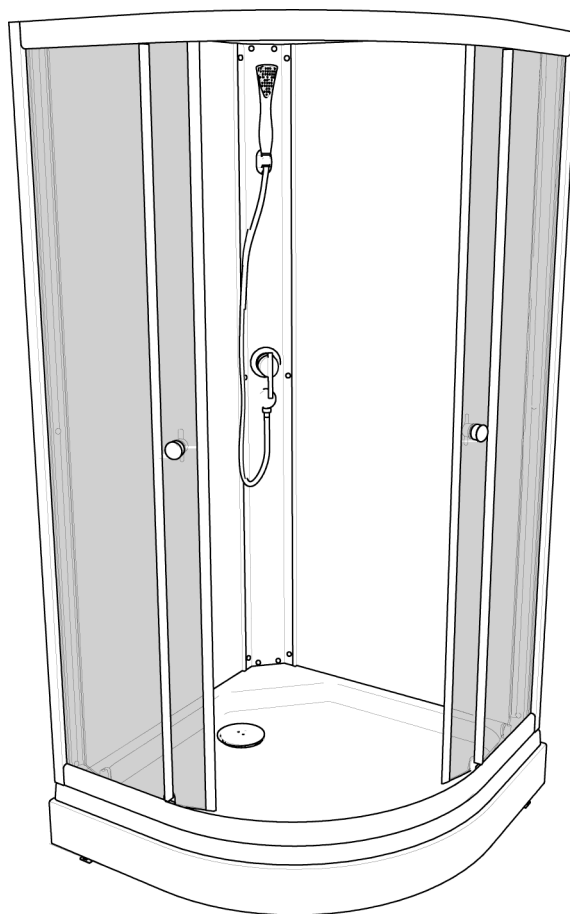

# Инструкция по сборке душевого ограждения и кабины без крыши полукруглый поддон (OMP)

Инструменты для сборки  
(в комплект поставки не входят)

Уровень строительный

Дрель, шуруповёрт

Ключ разводной

Отвёртка крестовая

Карандаш

Рулетка

Сверло Ø2.5мм

Сверло Ø6мм

Герметик силиконовый нейтральный

Монтаж производится двумя специалистами

<b>B1</b>  <b>x9</b>	<b>B2</b> M10  <b>x19</b>	<b>B3</b>  <b>x2</b>	<b>B4</b>  <b>x3</b>	<b>B5</b>  <b>x1</b>	<b>B6</b>  <b>x4</b>
<b>B7</b>  <b>x2</b>	<b>B8</b> 3.5x35  <b>x12</b>	<b>B9</b> 3.5x19  <b>x9</b>	<b>B10</b>  <b>x4</b>		
<b>B11</b> 3.5x12  <b>x10</b>	<b>B12</b> 3.5x16  <b>x27</b>	<b>B13</b> 3.5x50  <b>x2</b>	<b>B14</b>  <b>x2</b>	<b>B15</b>  <b>x2</b>	<b>B16</b>  <b>x3</b>
<b>B17</b>  <b>x6</b>	<b>B18</b>  <b>x4</b>	<b>B19</b>  <b>x2</b>	<b>B20</b>  <b>x4</b>	<b>B21</b>  <b>x4</b>	<b>B22</b>  <b>x4</b>
<b>B23</b>  <b>x2</b>	<b>B24</b>  <b>x2</b>	<b>B25</b>  <b>x2</b>	<b>B26</b>  <b>x1</b>	<b>B27</b>  <b>x16</b>	<b>B28</b>  <b>x16</b>
<b>B29</b>  <b>x8</b>	<b>B30</b>  <b>x8</b>	<b>B31</b>  <b>x8</b>	<b>B32</b>  <b>x12</b>	<b>B33</b>  <b>x4</b>	