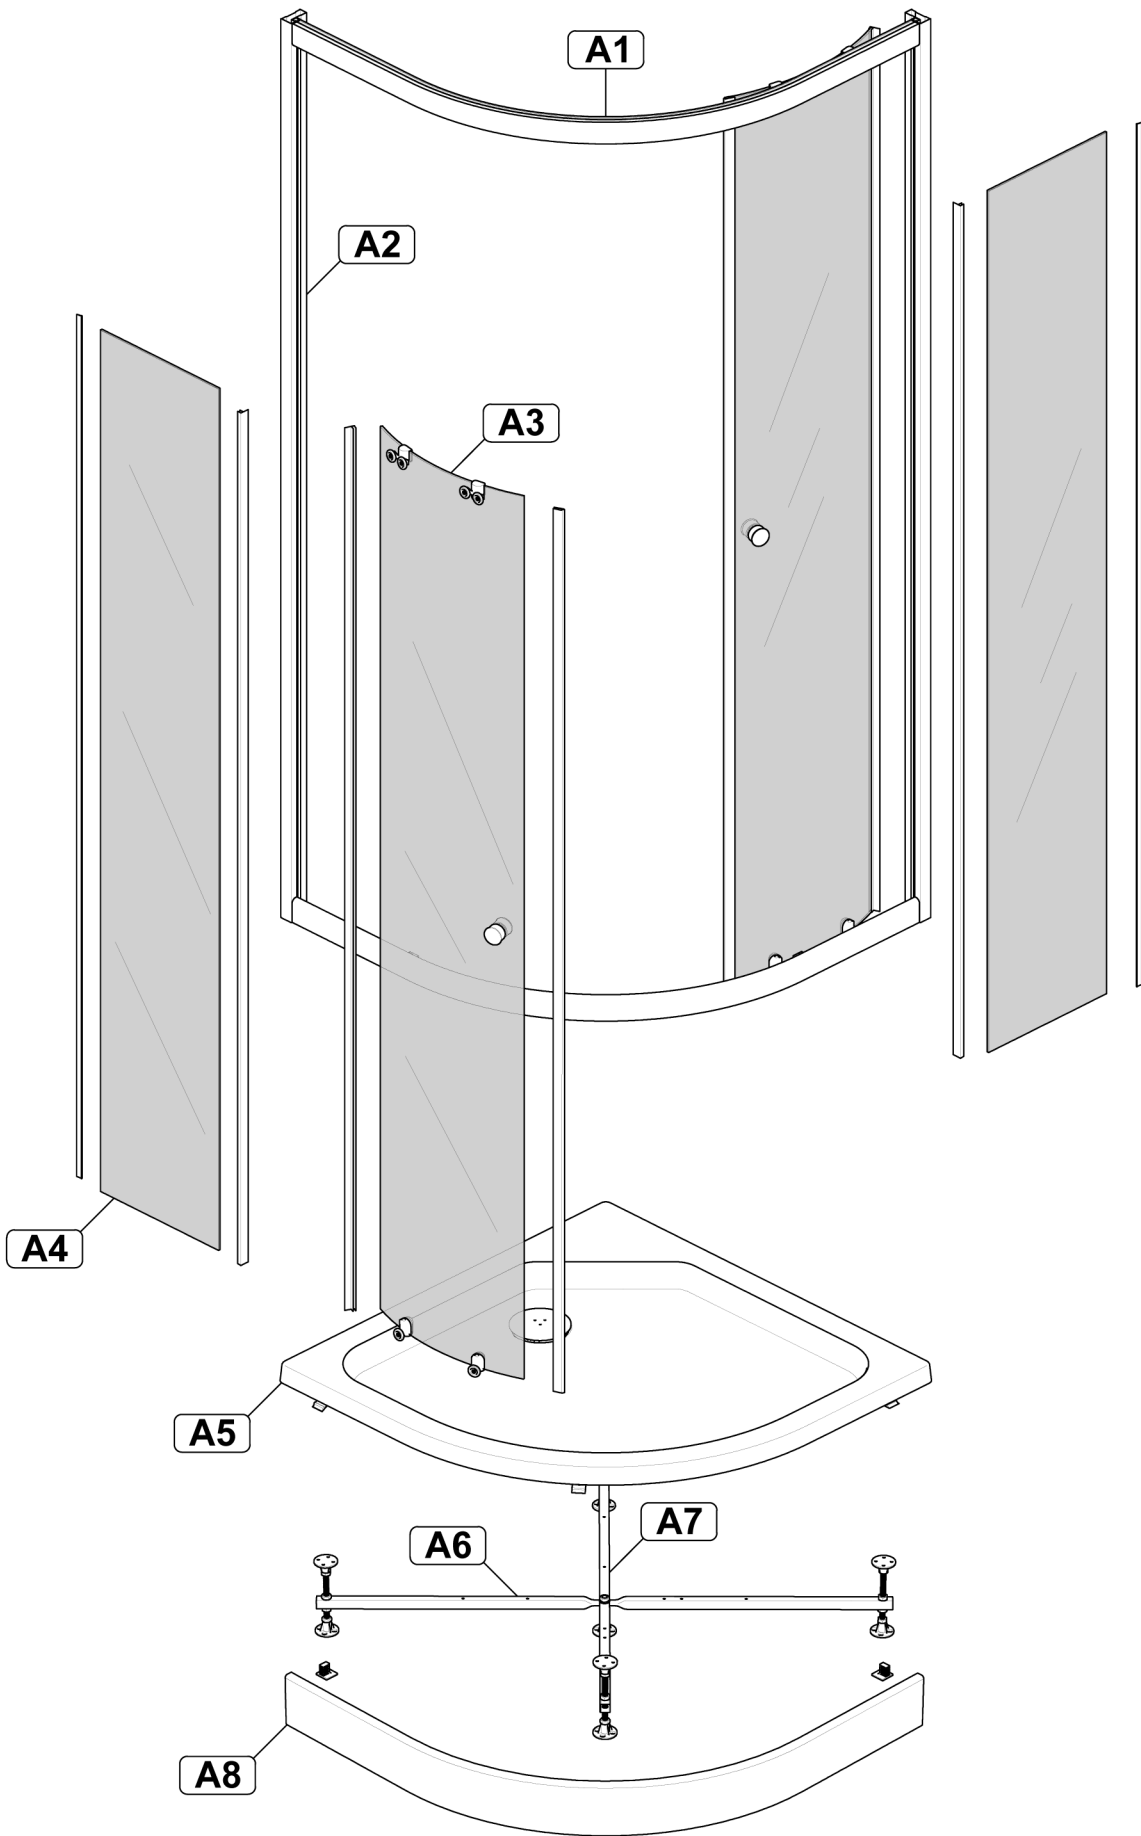

# Инструкция по сборке душевого ограждения и кабины без крыши полукруглый поддон (OMP)

Инструменты для сборки  
(в комплект поставки не входят)

Уровень строительный

Дрель, шуруповёрт

Ключ разводной

Отвёртка крестовая

Карандаш

Рулетка

Сверло Ø2.5мм

Сверло Ø6мм

Герметик силиконовый нейтральный

Монтаж производится двумя специалистами

<b>B1</b>  <b>x9</b>	<b>B2</b> M10  <b>x19</b>	<b>B3</b>  <b>x2</b>	<b>B4</b>  <b>x3</b>	<b>B5</b>  <b>x1</b>	<b>B6</b>  <b>x4</b>
<b>B7</b>  <b>x2</b>	<b>B8</b> 3.5x35  <b>x12</b>	<b>B9</b> 3.5x19  <b>x9</b>	<b>B10</b>  <b>x4</b>		
<b>B11</b> 3.5x12  <b>x10</b>	<b>B12</b> 3.5x16  <b>x27</b>	<b>B13</b> 3.5x50  <b>x2</b>	<b>B14</b>  <b>x2</b>	<b>B15</b>  <b>x2</b>	<b>B16</b>  <b>x3</b>
<b>B17</b>  <b>x6</b>	<b>B18</b>  <b>x4</b>	<b>B19</b>  <b>x2</b>	<b>B20</b>  <b>x4</b>	<b>B21</b>  <b>x4</b>	<b>B22</b>  <b>x4</b>
<b>B23</b>  <b>x2</b>	<b>B24</b>  <b>x2</b>	<b>B25</b>  <b>x2</b>	<b>B26</b>  <b>x1</b>	<b>B27</b>  <b>x16</b>	<b>B28</b>  <b>x16</b>
<b>B29</b>  <b>x8</b>	<b>B30</b>  <b>x8</b>	<b>B31</b>  <b>x8</b>	<b>B32</b>  <b>x12</b>	<b>B33</b>  <b>x4</b>	