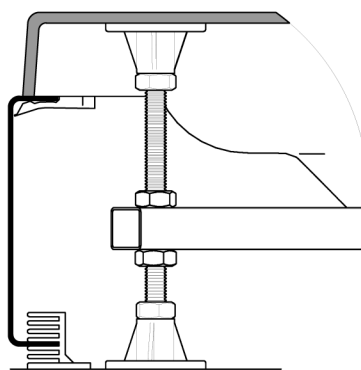

# Инструкция по сборке душевого ограждения и кабины без крыши полукруглый поддон (OMP)

Инструменты для сборки  
(в комплект поставки не входят)

Уровень строительный

Дрель, шуруповёрт

Ключ разводной

Отвёртка крестовая

- B27**
- B12**
- B28**

- B27**
- B12**
- B28**

Ø2.5

Нейтральный силиконовый герметик

**A8**  
**B7**

[www.3tn.ru](http://www.3tn.ru)