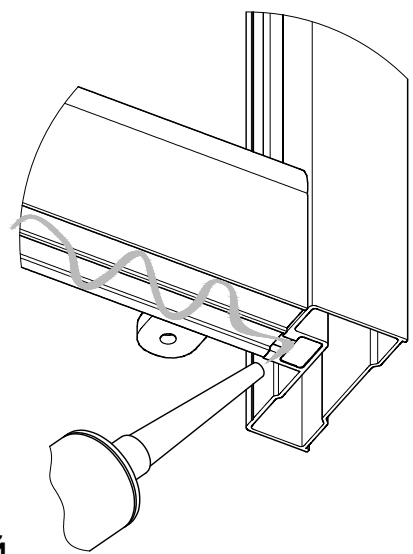

Нейтральный силиконовый герметик