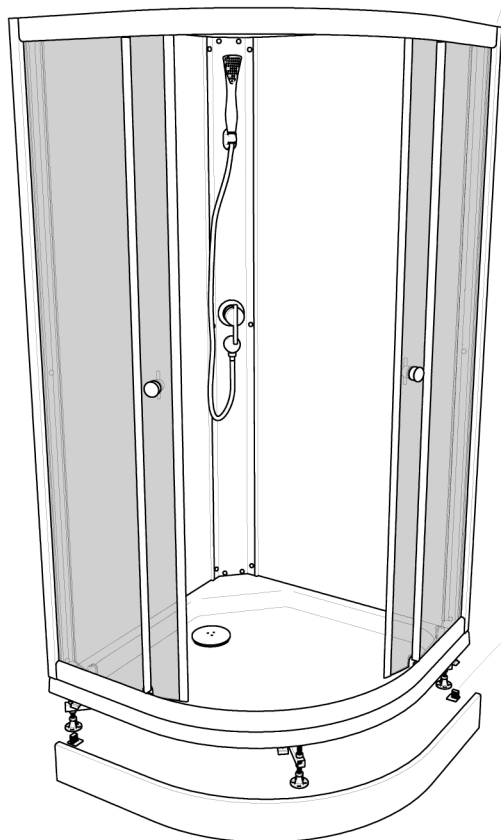

# Инструкция по сборке душевого ограждения и кабины без крыши полукруглый поддон (OMP)

Инструменты для сборки  
(в комплект поставки не входят)

Уровень строительный

Дрель, шуруповёрт

Ключ разводной

Отвёртка крестовая

Карандаш

Рулетка

Сверло Ø2.5мм

Сверло Ø6мм

Герметик силиконовый нейтральный

Монтаж производится двумя специалистами

<b>B1</b>  <b>x9</b>	<b>B2</b> M10  <b>x19</b>	<b>B3</b>  <b>x2</b>	<b>B4</b>  <b>x3</b>	<b>B5</b>  <b>x1</b>	<b>B6</b>  <b>x4</b>
<b>B7</b>  <b>x2</b>	<b>B8</b> 3.5x35  <b>x12</b>	<b>B9</b> 3.5x19  <b>x9</b>	<b>B10</b>  <b>x4</b>		
<b>B11</b> 3.5x12  <b>x10</b>	<b>B12</b> 3.5x16  <b>x27</b>	<b>B13</b> 3.5x50  <b>x2</b>	<b>B14</b>  <b>x2</b>	<b>B15</b>  <b>x2</b>	<b>B16</b>  <b>x3</b>
<b>B17</b>  <b>x6</b>	<b>B18</b>  <b>x4</b>	<b>B19</b>  <b>x2</b>	<b>B20</b>  <b>x4</b>	<b>B21</b>  <b>x4</b>	<b>B22</b>  <b>x4</b>
<b>B23</b>  <b>x2</b>	<b>B24</b>  <b>x2</b>	<b>B25</b>  <b>x2</b>	<b>B26</b>  <b>x1</b>	<b>B27</b>  <b>x16</b>	<b>B28</b>  <b>x16</b>
<b>B29</b>  <b>x8</b>	<b>B30</b>  <b>x8</b>	<b>B31</b>  <b>x8</b>	<b>B32</b>  <b>x12</b>	<b>B33</b>  <b>x4</b>	

- B27**
- B12**
- B28**

- B27**
- B12**
- B28**

Ø2.5

Нейтральный силиконовый герметик

**A8**  
**B7**

[www.3tn.ru](http://www.3tn.ru)