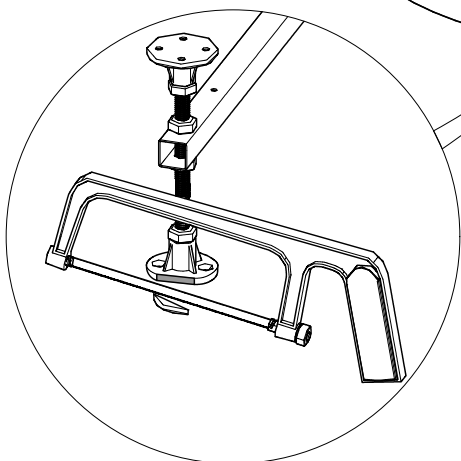

- A6 B1
- A7 B2
- B3
- B5
- B8

- B1
- B2
- B6

- B4
- B9