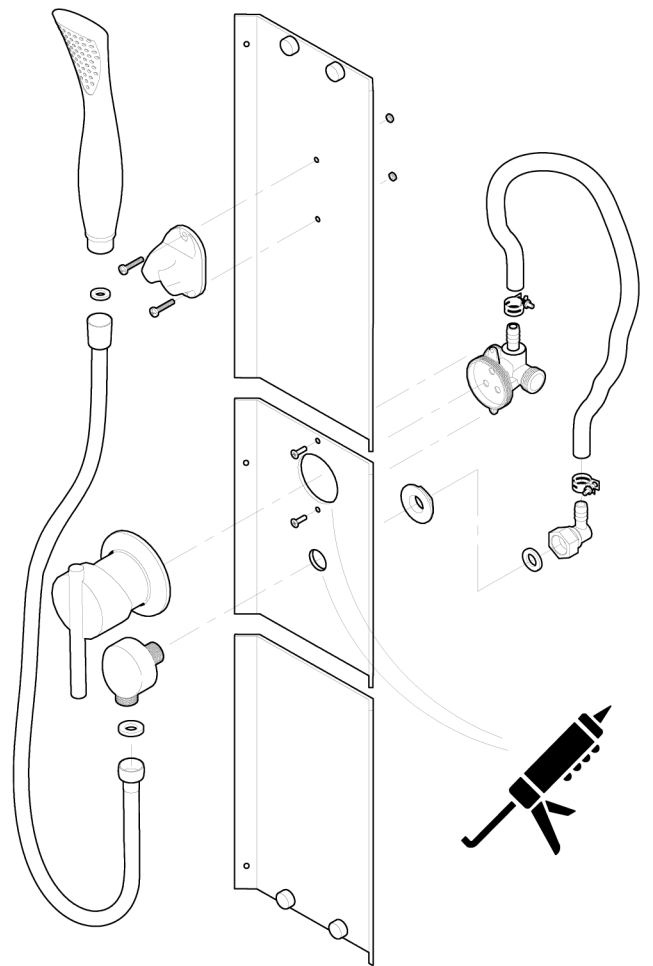

# Инструкция по сборке душевого ограждения и кабины без крыши полукруглый поддон (OMP)

Инструменты для сборки  
(в комплект поставки не входят)

Уровень строительный

Дрель, шуруповёрт

Ключ разводной

Отвёртка крестовая

Карандаш

Рулетка

Сверло Ø2.5мм

Сверло Ø6мм

Герметик силиконовый нейтральный

Монтаж производится двумя специалистами

<b>B1</b>  <b>x9</b>	<b>B2</b> M10  <b>x19</b>	<b>B3</b>  <b>x2</b>	<b>B4</b>  <b>x3</b>	<b>B5</b>  <b>x1</b>	<b>B6</b>  <b>x4</b>
<b>B7</b>  <b>x2</b>	<b>B8</b> 3.5x35  <b>x12</b>	<b>B9</b> 3.5x19  <b>x9</b>	<b>B10</b>  <b>x4</b>		
<b>B11</b> 3.5x12  <b>x10</b>	<b>B12</b> 3.5x16  <b>x27</b>	<b>B13</b> 3.5x50  <b>x2</b>	<b>B14</b>  <b>x2</b>	<b>B15</b>  <b>x2</b>	<b>B16</b>  <b>x3</b>
<b>B17</b>  <b>x6</b>	<b>B18</b>  <b>x4</b>	<b>B19</b>  <b>x2</b>	<b>B20</b>  <b>x4</b>	<b>B21</b>  <b>x4</b>	<b>B22</b>  <b>x4</b>
<b>B23</b>  <b>x2</b>	<b>B24</b>  <b>x2</b>	<b>B25</b>  <b>x2</b>	<b>B26</b>  <b>x1</b>	<b>B27</b>  <b>x16</b>	<b>B28</b>  <b>x16</b>
<b>B29</b>  <b>x8</b>	<b>B30</b>  <b>x8</b>	<b>B31</b>  <b>x8</b>	<b>B32</b>  <b>x12</b>	<b>B33</b>  <b>x4</b>	

- A6 B1
- A7 B2
- B3
- B5
- B8

- B1
- B2
- B6

- B4
- B9

Нейтральный силиконовый герметик

B22 ✂

Нейтральный силиконовый герметик

- B27** **B29**
- B28** **B31**
- B30**

- B27** **B29**
- B28** **B32**
- B31** **B30**

- B27**
- B12**
- B28**

- B27**
- B12**
- B28**

Ø2.5

Нейтральный силиконовый герметик

**A8**  
**B7**

[www.3tn.ru](http://www.3tn.ru)