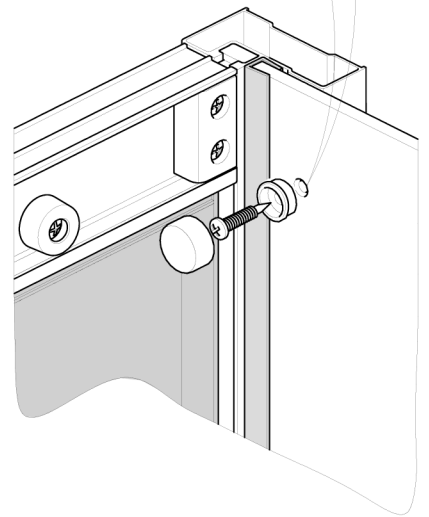

- **B27** **B29**
- **B28** **B32**
- **B31** **B30**