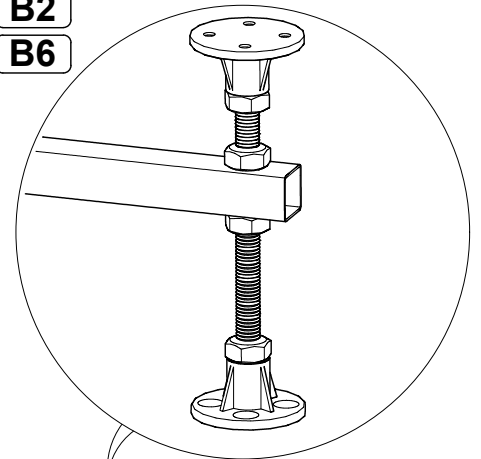

- A6 B1
- A7 B2
- B3
- B5
- B8

- B1
- B2
- B6

- B4
- B9