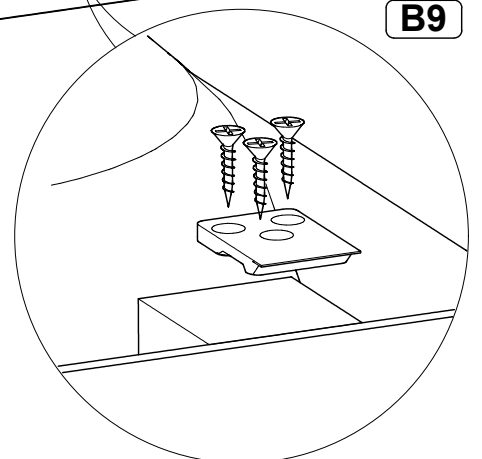

- A6 B1
- A7 B2
- B3
- B5
- B8

- B1
- B2
- B6

- B4
- B9