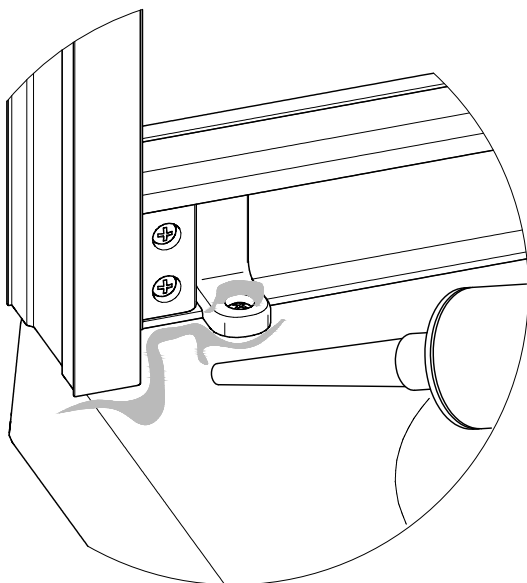

# Инструкция по сборке душевого ограждения и кабины без крыши полукруглый поддон (OMP)

Инструменты для сборки  
(в комплект поставки не входят)

Уровень строительный

Дрель, шуруповёрт

Ключ разводной

Отвёртка крестовая

Карандаш

Рулетка

Сверло Ø2.5мм

Сверло Ø6мм

Герметик силиконовый нейтральный

Монтаж производится двумя специалистами

<b>B1</b>  <b>x9</b>	<b>B2</b> M10  <b>x19</b>	<b>B3</b>  <b>x2</b>	<b>B4</b>  <b>x3</b>	<b>B5</b>  <b>x1</b>	<b>B6</b>  <b>x4</b>
<b>B7</b>  <b>x2</b>	<b>B8</b> 3.5x35  <b>x12</b>	<b>B9</b> 3.5x19  <b>x9</b>	<b>B10</b>  <b>x4</b>		
<b>B11</b> 3.5x12  <b>x10</b>	<b>B12</b> 3.5x16  <b>x27</b>	<b>B13</b> 3.5x50  <b>x2</b>	<b>B14</b>  <b>x2</b>	<b>B15</b>  <b>x2</b>	<b>B16</b>  <b>x3</b>
<b>B17</b>  <b>x6</b>	<b>B18</b>  <b>x4</b>	<b>B19</b>  <b>x2</b>	<b>B20</b>  <b>x4</b>	<b>B21</b>  <b>x4</b>	<b>B22</b>  <b>x4</b>
<b>B23</b>  <b>x2</b>	<b>B24</b>  <b>x2</b>	<b>B25</b>  <b>x2</b>	<b>B26</b>  <b>x1</b>	<b>B27</b>  <b>x16</b>	<b>B28</b>  <b>x16</b>
<b>B29</b>  <b>x8</b>	<b>B30</b>  <b>x8</b>	<b>B31</b>  <b>x8</b>	<b>B32</b>  <b>x12</b>	<b>B33</b>  <b>x4</b>	

- A6 B1
- A7 B2
- B3
- B5
- B8

- B1
- B2
- B6

- B4
- B9

Нейтральный силиконовый герметик

B22 ✂

Нейтральный силиконовый герметик

- B27** **B29**
- B28** **B31**
- B30**

- B27** **B29**
- B28** **B32**
- B31** **B30**