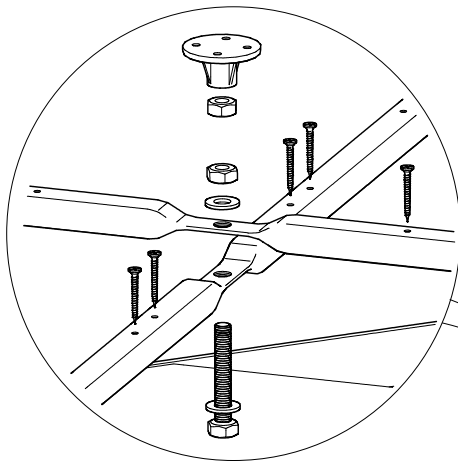

# Инструкция по сборке душевого ограждения и кабины без крыши полукруглый поддон (OMP)

Инструменты для сборки  
(в комплект поставки не входят)

Уровень строительный

Дрель, шуруповёрт

Ключ разводной

Отвёртка крестовая

Карандаш

Рулетка

Сверло Ø2.5мм

Сверло Ø6мм

Герметик силиконовый нейтральный

Монтаж производится двумя специалистами

<b>B1</b>  <b>x9</b>	<b>B2</b> M10  <b>x19</b>	<b>B3</b>  <b>x2</b>	<b>B4</b>  <b>x3</b>	<b>B5</b>  <b>x1</b>	<b>B6</b>  <b>x4</b>
<b>B7</b>  <b>x2</b>	<b>B8</b> 3.5x35  <b>x12</b>	<b>B9</b> 3.5x19  <b>x9</b>	<b>B10</b>  <b>x4</b>		
<b>B11</b> 3.5x12  <b>x10</b>	<b>B12</b> 3.5x16  <b>x27</b>	<b>B13</b> 3.5x50  <b>x2</b>	<b>B14</b>  <b>x2</b>	<b>B15</b>  <b>x2</b>	<b>B16</b>  <b>x3</b>
<b>B17</b>  <b>x6</b>	<b>B18</b>  <b>x4</b>	<b>B19</b>  <b>x2</b>	<b>B20</b>  <b>x4</b>	<b>B21</b>  <b>x4</b>	<b>B22</b>  <b>x4</b>
<b>B23</b>  <b>x2</b>	<b>B24</b>  <b>x2</b>	<b>B25</b>  <b>x2</b>	<b>B26</b>  <b>x1</b>	<b>B27</b>  <b>x16</b>	<b>B28</b>  <b>x16</b>
<b>B29</b>  <b>x8</b>	<b>B30</b>  <b>x8</b>	<b>B31</b>  <b>x8</b>	<b>B32</b>  <b>x12</b>	<b>B33</b>  <b>x4</b>	

- A6 B1
- A7 B2
- B3
- B5
- B8

- B1
- B2
- B6

- B4
- B9

Нейтральный силиконовый герметик

B22 ✂

Нейтральный силиконовый герметик

- B27** **B29**
- B28** **B31**
- B30**

- B27** **B29**
- B28** **B32**
- B31** **B30**

- B27**
- B12**
- B28**

- B27**
- B12**
- B28**

Ø2.5

Нейтральный силиконовый герметик

**A8**  
**B7**

[www.3tn.ru](http://www.3tn.ru)