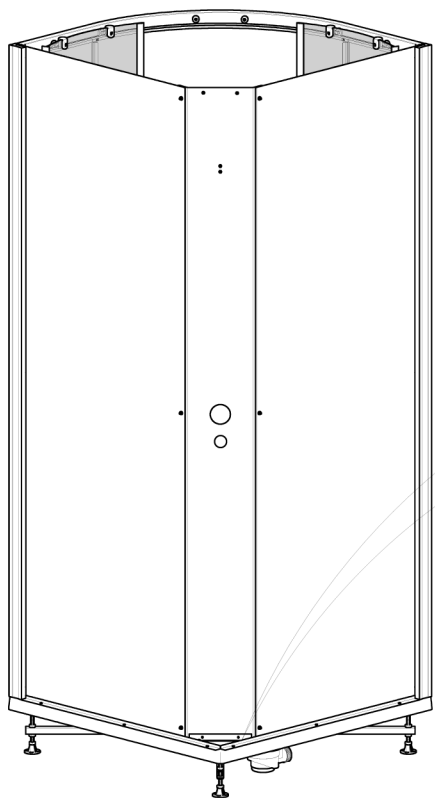

# Инструкция по сборке душевого ограждения и кабины без крыши полукруглый поддон (OMP)

Инструменты для сборки  
(в комплект поставки не входят)

Уровень строительный

Дрель, шуруповёрт

Ключ разводной

Отвёртка крестовая

Карандаш

Рулетка

Сверло Ø2.5мм

Сверло Ø6мм

Герметик силиконовый нейтральный

Монтаж производится двумя специалистами

<b>B1</b>  <b>x9</b>	<b>B2</b> M10  <b>x19</b>	<b>B3</b>  <b>x2</b>	<b>B4</b>  <b>x3</b>	<b>B5</b>  <b>x1</b>	<b>B6</b>  <b>x4</b>
<b>B7</b>  <b>x2</b>	<b>B8</b> 3.5x35  <b>x12</b>	<b>B9</b> 3.5x19  <b>x9</b>	<b>B10</b>  <b>x4</b>		
<b>B11</b> 3.5x12  <b>x10</b>	<b>B12</b> 3.5x16  <b>x27</b>	<b>B13</b> 3.5x50  <b>x2</b>	<b>B14</b>  <b>x2</b>	<b>B15</b>  <b>x2</b>	<b>B16</b>  <b>x3</b>
<b>B17</b>  <b>x6</b>	<b>B18</b>  <b>x4</b>	<b>B19</b>  <b>x2</b>	<b>B20</b>  <b>x4</b>	<b>B21</b>  <b>x4</b>	<b>B22</b>  <b>x4</b>
<b>B23</b>  <b>x2</b>	<b>B24</b>  <b>x2</b>	<b>B25</b>  <b>x2</b>	<b>B26</b>  <b>x1</b>	<b>B27</b>  <b>x16</b>	<b>B28</b>  <b>x16</b>
<b>B29</b>  <b>x8</b>	<b>B30</b>  <b>x8</b>	<b>B31</b>  <b>x8</b>	<b>B32</b>  <b>x12</b>	<b>B33</b>  <b>x4</b>	

- A6 B1
- A7 B2
- B3
- B5
- B8

- B1
- B2
- B6

- B4
- B9

Нейтральный силиконовый герметик

B22 ✂

Нейтральный силиконовый герметик

- B27** **B29**
- B28** **B31**
- B30**

- B27** **B29**
- B28** **B32**
- B31** **B30**

- B27**
- B12**
- B28**

- B27**
- B12**
- B28**

Ø2.5

Нейтральный силиконовый герметик

**A8**  
**B7**

[www.3tn.ru](http://www.3tn.ru)